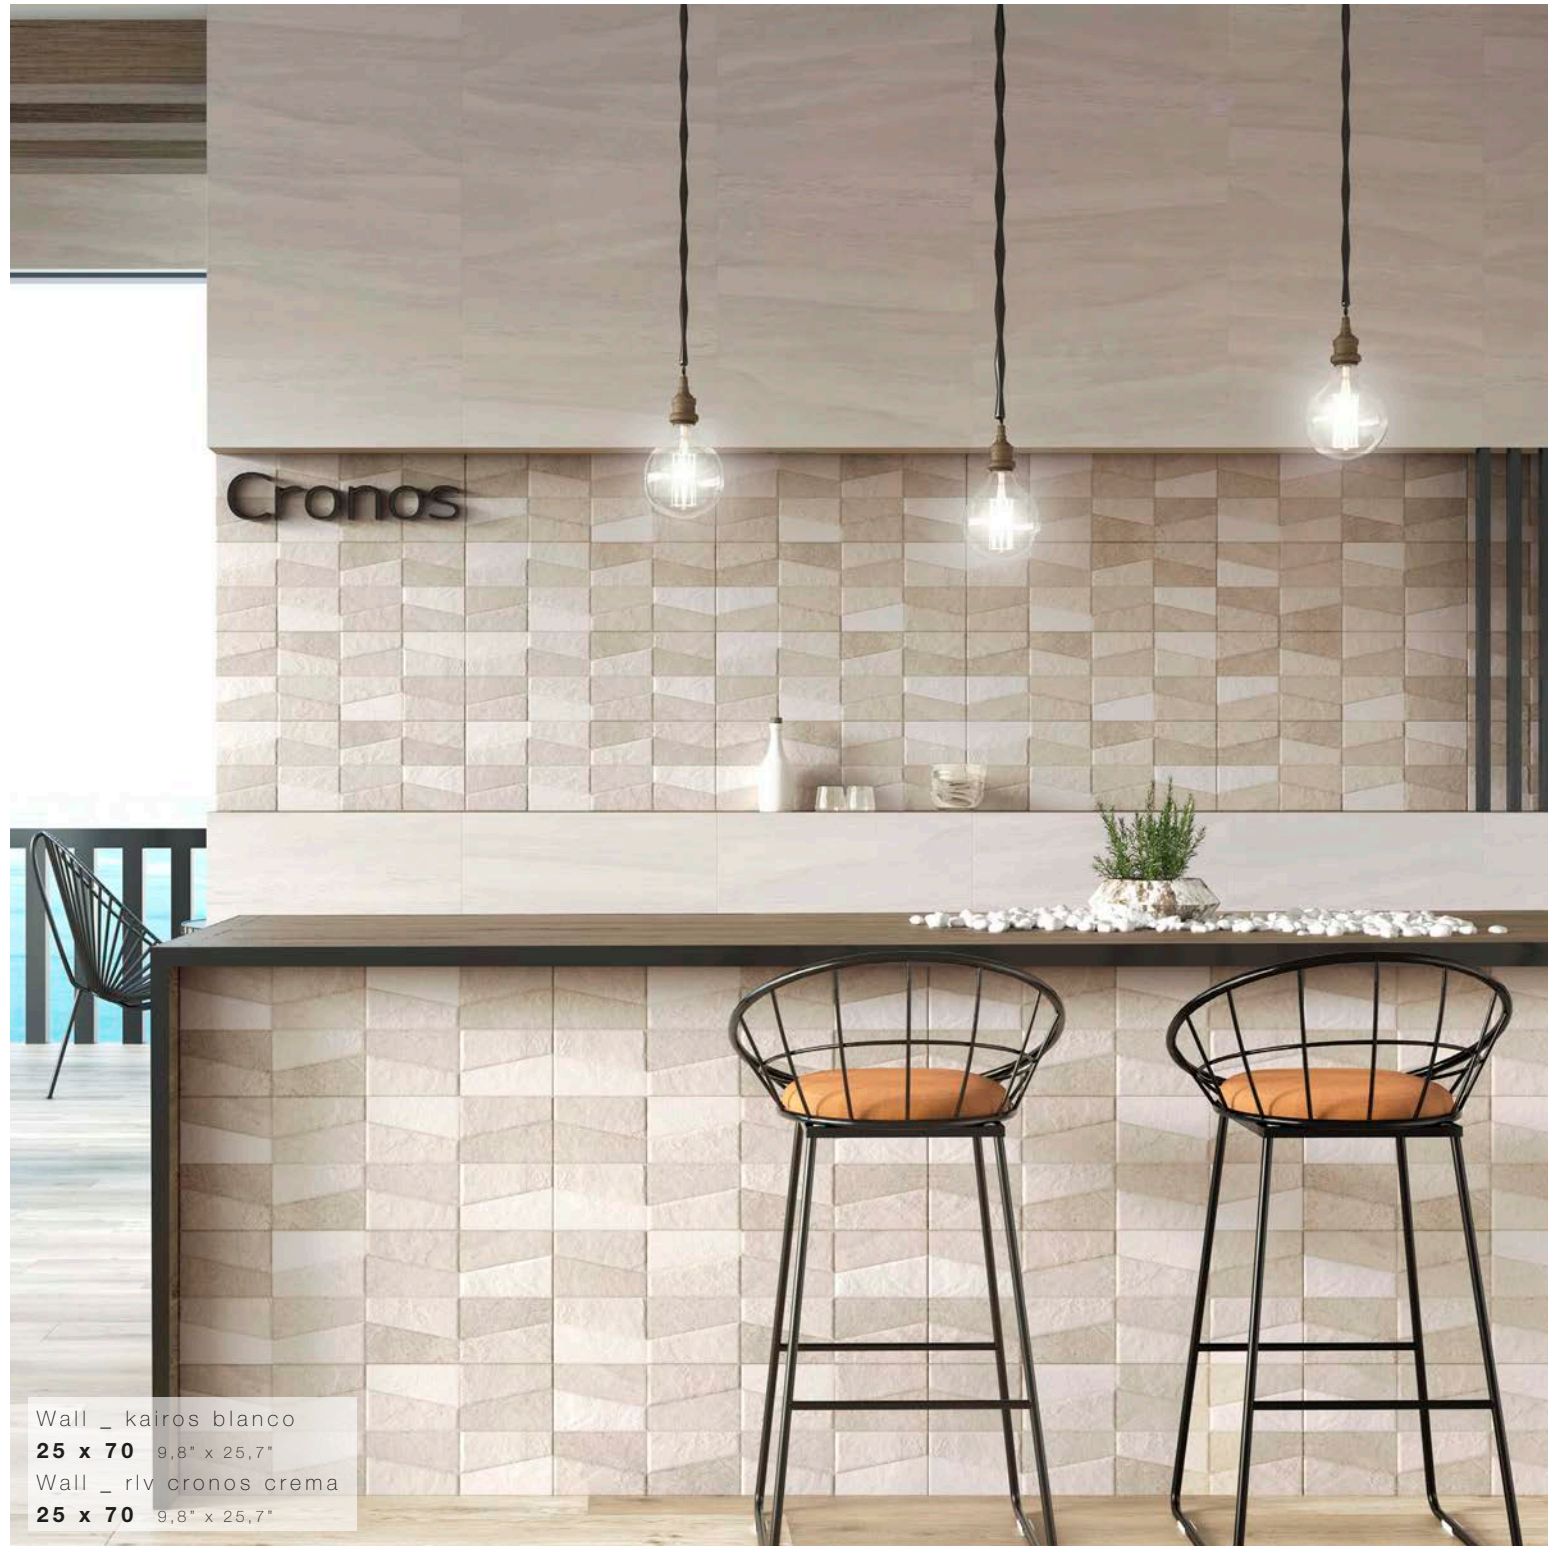

Wall _ kairos blanco
25 x 70 9,8" x 25,7"
Wall _ rlv cronos crema
25 x 70 9,8" x 25,7"