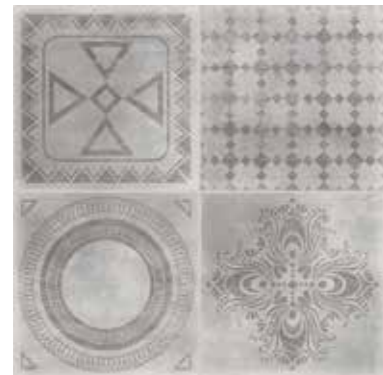

- PR
Pasta roja
Red body
- Pavimento
Floor tiles
- Satinado
Glossed
- Muy destonificado
Very destonified
- No repetitivo
No repeat
- Relieve
Relief

Kala Perla
44,7 x 44,7 cm. F4545L

Kala Grafito
44,7 x 44,7 cm. F4545L

Decor Kala Perla (*)
44,7 x 44,7 cm. F4545LB

Decor Kala Grafito (*)
44,7 x 44,7 cm. F4545LB

* Diseños diferentes mezclados en la caja / Different design mixed in the boxes

DISPONIBLE EN TODOS LOS COLORES
AVAILABLE IN ALL COLORS