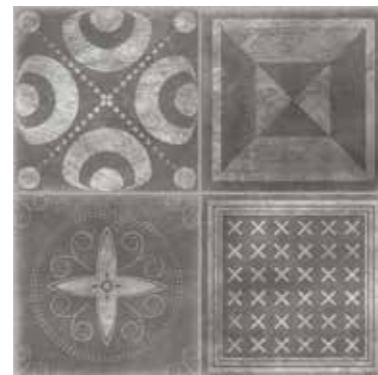

- PR
Pasta roja
Red body
- Pavimento
Floor tiles
- Satinado
Glossed
- Muy destonificado
Very destonified
- No repetitivo
No repeat
- Relieve
Relief

Kala Perla
44,7 x 44,7 cm. F4545L

Kala Grafito
44,7 x 44,7 cm. F4545L

Decor Kala Perla (*)
44,7 x 44,7 cm. F4545LB

Decor Kala Grafito (*)
44,7 x 44,7 cm. F4545LB

* Diseños diferentes mezclados en la caja / Different design mixed in the boxes

DISPONIBLE EN TODOS LOS COLORES
AVAILABLE IN ALL COLORS