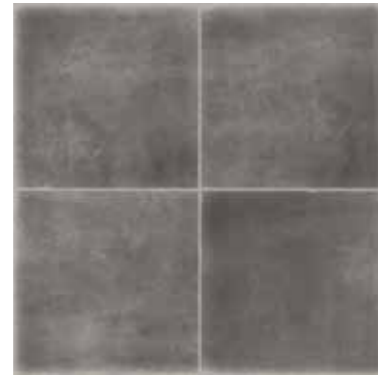

- PR
Pasta roja
Red body
- Pavimento
Floor tiles
- Satinado
Glossed
- Muy destonificado
Very destonified
- No repetitivo
No repeat
- Relieve
Relief

Kala Perla
44,7 x 44,7 cm. F4545L

Kala Grafito
44,7 x 44,7 cm. F4545L

Decor Kala Perla (*)
44,7 x 44,7 cm. F4545LB

Decor Kala Grafito (*)
44,7 x 44,7 cm. F4545LB

* Diseños diferentes mezclados en la caja / Different design mixed in the boxes

DISPONIBLE EN TODOS LOS COLORES
AVAILABLE IN ALL COLORS

Rodapié / Skirting Kala TR-06
8 x 44,7 cm. [PCK. 28]

Ambiente realizado con Kala Grafito y Decor Kala Grafito 44,7 x 44,7 cm.

Satinado . Glossed