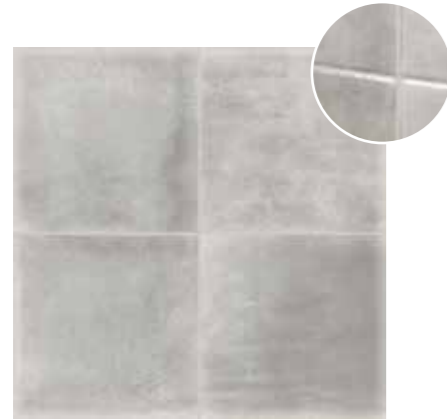

- PR
Pasta roja
Red body
- Pavimento
Floor tiles
- Satinado
Glossed
- Muy destonificado
Very destonified
- No repetitivo
No repeat
- Relieve
Relief

Kala Perla
44,7 x 44,7 cm. F4545L

Kala Grafito
44,7 x 44,7 cm. F4545L

Decor Kala Perla (*)
44,7 x 44,7 cm. F4545LB

Decor Kala Grafito (*)
44,7 x 44,7 cm. F4545LB

* Diseños diferentes mezclados en la caja / Different design mixed in the boxes

DISPONIBLE EN TODOS LOS COLORES
AVAILABLE IN ALL COLORS

Rodapié / Skirting Kala TR-06
8 x 44,7 cm. [PCK. 28]

Ambiente realizado con Kala Grafito y Decor Kala Grafito 44,7 x 44,7 cm.

Satinado . Glossed