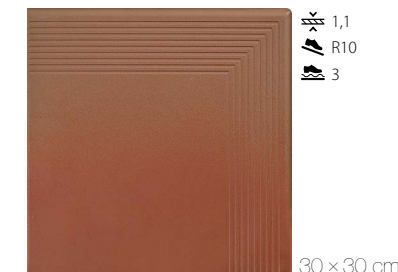

Kalahari stopnica narożna / ступень угловая / сходишка кутова
30 × 30 cm
5903263445869

Pakowanie / Упаковка / Упаковка

Format [cm] / размеры [см] / формат [см]	6,5x24,5x0,65 (rustykalna)	14,8x30x1,1	30x30x0,9	30x30x1,1	14,8x30x1,1	30x30x1,1 (stopnice)
sztuk w opak. / количество штук в коробке / штук в упаковці	32	12	8	8	16	8
m² w opak. / м² в коробке / м² в упаковці	0,5	0,53	0,72	0,72	0,71	-
waga opak. [kg] / вес упаковки [кг] / вес упаковки [кг]	6,8	9,54	14,2	17,6	17,9	17,6

☞ - grubość płytki / толщина плитки / товщина плитки

R10 - antypoślizgowość / противоскольжение / протиловзка

☞ - klasa ścieralności / класс истираемости / клас стійкості до стирання

☞ - powierzchnia strukturalna / структурированная поверхность / структурна поверхня