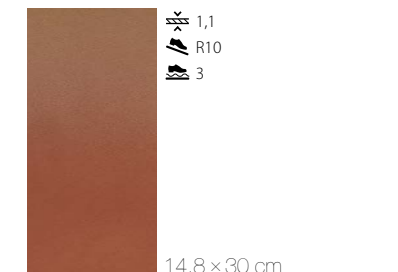

Kalahari stopnica prosta / ступень простая / сходишка проста
14,8 × 30 cm
5903263446590