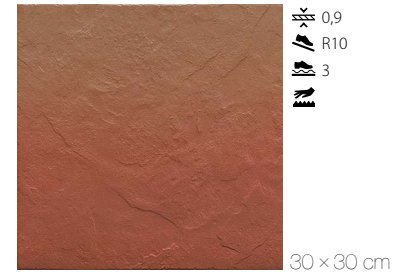

30 x 30
14,8 x 30
6,5 x 24,5

KALAHARI

SCIANA / СТЕНА / СТИНА
KALAHARI 6,5x24,5

Kalahari CER 4 kamień elewacyjny / фасадный камень / фасадний камінь
14,8 × 30 cm
5903263447269

Kalahari płytka uniwersalna rustykalna / универсальная рустикальная плитка / универсальна тильована плитка
30 × 30 cm
5903263445463

Kalahari płytka elewacyjna rustykalna / фасадная рустикальная плитка / рустикальна фасадна тильована
6,5 × 24,5 cm
5903263449775

Kalahari płytka podłogowa / напольная плитка / плитка на підлогу
30 × 30 cm
5903263445289