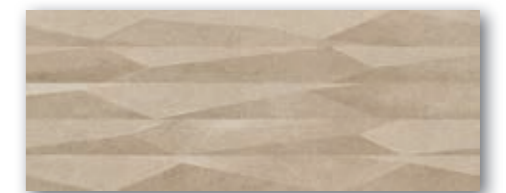

Kalas Prisma Beige M45