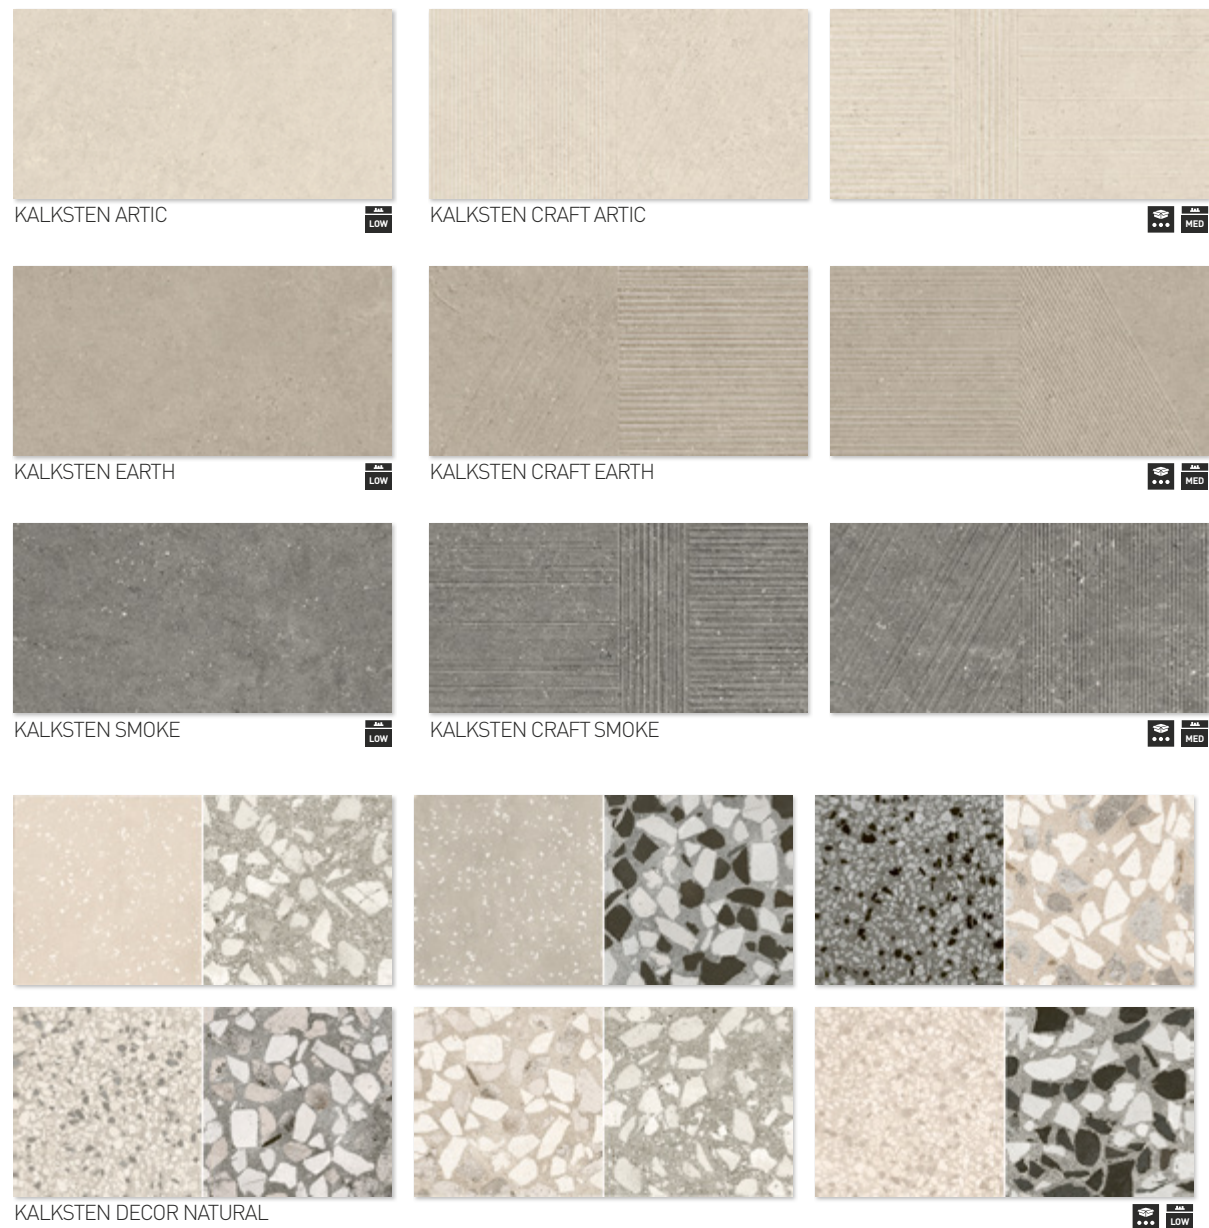

KALKSTEN

WALL TILE + RED BODY + MATT
AZULEJO + PASTA ROJA + MATE
25x50 cm/10"x20"

View online
Ver online

KALKSTEN ARTIC
25x50 cm/10"x20"
KALKSTEN DECOR NATURAL
45x45 cm/18"x18"
KALKSTEN EARTH
45x45 cm/18"x18"

COLOURS: / COLORES:

ADDITIONAL INFORMATION: / INFORMACIÓN ADICIONAL:

	Aesthetic classification: V.2 SLIGHT VARIATION Clasificación estética: V.2 PEQUEÑA VARIACIÓN
	This product has different designs in the same box, in a random pattern. Este producto posee varios diseños diferentes que se sirven en la misma caja de forma aleatoria.