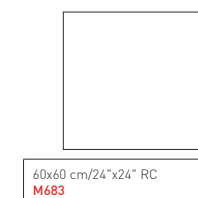

AVAILABLE FORMATS: / FORMATOS DISPONIBLES:

PIECES NAME NOMBRE DE LA PIEZA	SIZES (CM) FORMATOS (CM)	WORK SIZE (MM) FORMATO DE FABRICACIÓN (MM)	PRICE GROUP GRUPO DE PRECIO
KALKSTEN RC	30x90 cm/11.8"x36"	300 x 900 x 8,7	M564
KALKSTEN LINES RC	30x90 cm/11.8"x36"	300 x 900 x 10,8	M624

25x75 cm
10"x30"

30x90 cm
11.8"x36"

COORDINATED FLOOR TILE: / PAVIMENTO COORDINADO:

KALKSTEN

GLAZED PORCELAIN STONEWARE + COLOUR BODY + RECTIFIED + MATT

GRES PORCELÁNICO ESMALTADO + PASTA COLOREADA + RECTIFICADO + MATE