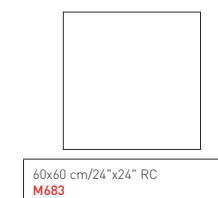

KALKSTEN SMOKE

KALKSTEN WINTER

KALKSTEN NIGHT

KALKSTEN SNOW

KALKSTEN ARTIC

KALKSTEN EARTH

AVAILABLE FORMATS: / FORMATOS DISPONIBLES:

PIECES NAME NOMBRE DE LA PIEZA	SIZES (CM) FORMATOS (CM)	WORK SIZE (MM) FORMATO DE FABRICACIÓN (MM)	PRICE GROUP GRUPO DE PRECIO
KALKSTEN	25x75 cm/10"x30"	251 x 753 x 8,7	M368
KALKSTEN MURE	25x75 cm/10"x30"	251 x 753 x 8,7	M428

25x50 cm
10"x20"

AVAILABLE FORMATS: / FORMATOS DISPONIBLES:

PIECES NAME NOMBRE DE LA PIEZA	SIZES (CM) FORMATOS (CM)	WORK SIZE (MM) FORMATO DE FABRICACIÓN (MM)	PRICE GROUP GRUPO DE PRECIO
KALKSTEN	25x50 cm/10"x20"	250 x 500 x 7,4	M241
KALKSTEN CRAFT	25x50 cm/10"x20"	250 x 500 x 7,4	M287
KALKSTEN DECOR	25x50 cm/10"x20"	250 x 500 x 7,4	M287