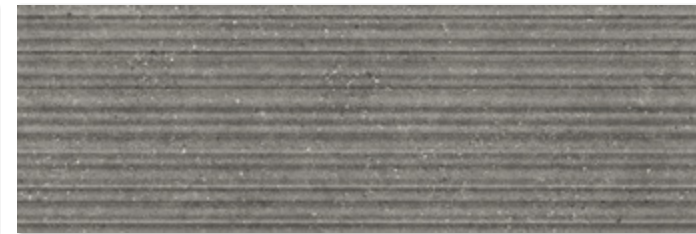

NOMAD BROWN
 20x120 cm/8"x48" RC

COLOURS: / COLORES:

KALKSTEN ARTIC

KALKSTEN LINES ARTIC

KALKSTEN EARTH

KALKSTEN LINES EARTH

KALKSTEN SMOKE

KALKSTEN LINES SMOKE

ADDITIONAL INFORMATION: / INFORMACIÓN ADICIONAL:

Aesthetic classification: V.2 SLIGHT VARIATION
 Clasificación estética: V.2 PEQUEÑA VARIACIÓN

AVAILABLE FORMATS: / FORMATOS DISPONIBLES:

PIECES NAME NOMBRE DE LA PIEZA	SIZES (CM) FORMATOS (CM)	WORK SIZE (MM) FORMATO DE FABRICACIÓN (MM)	PRICE GROUP GRUPO DE PRECIO
KALKSTEN RC	30x90 cm/11.8"x36"	300 x 900 x 8,7	M564
KALKSTEN LINES RC	30x90 cm/11.8"x36"	300 x 900 x 10,8	M624