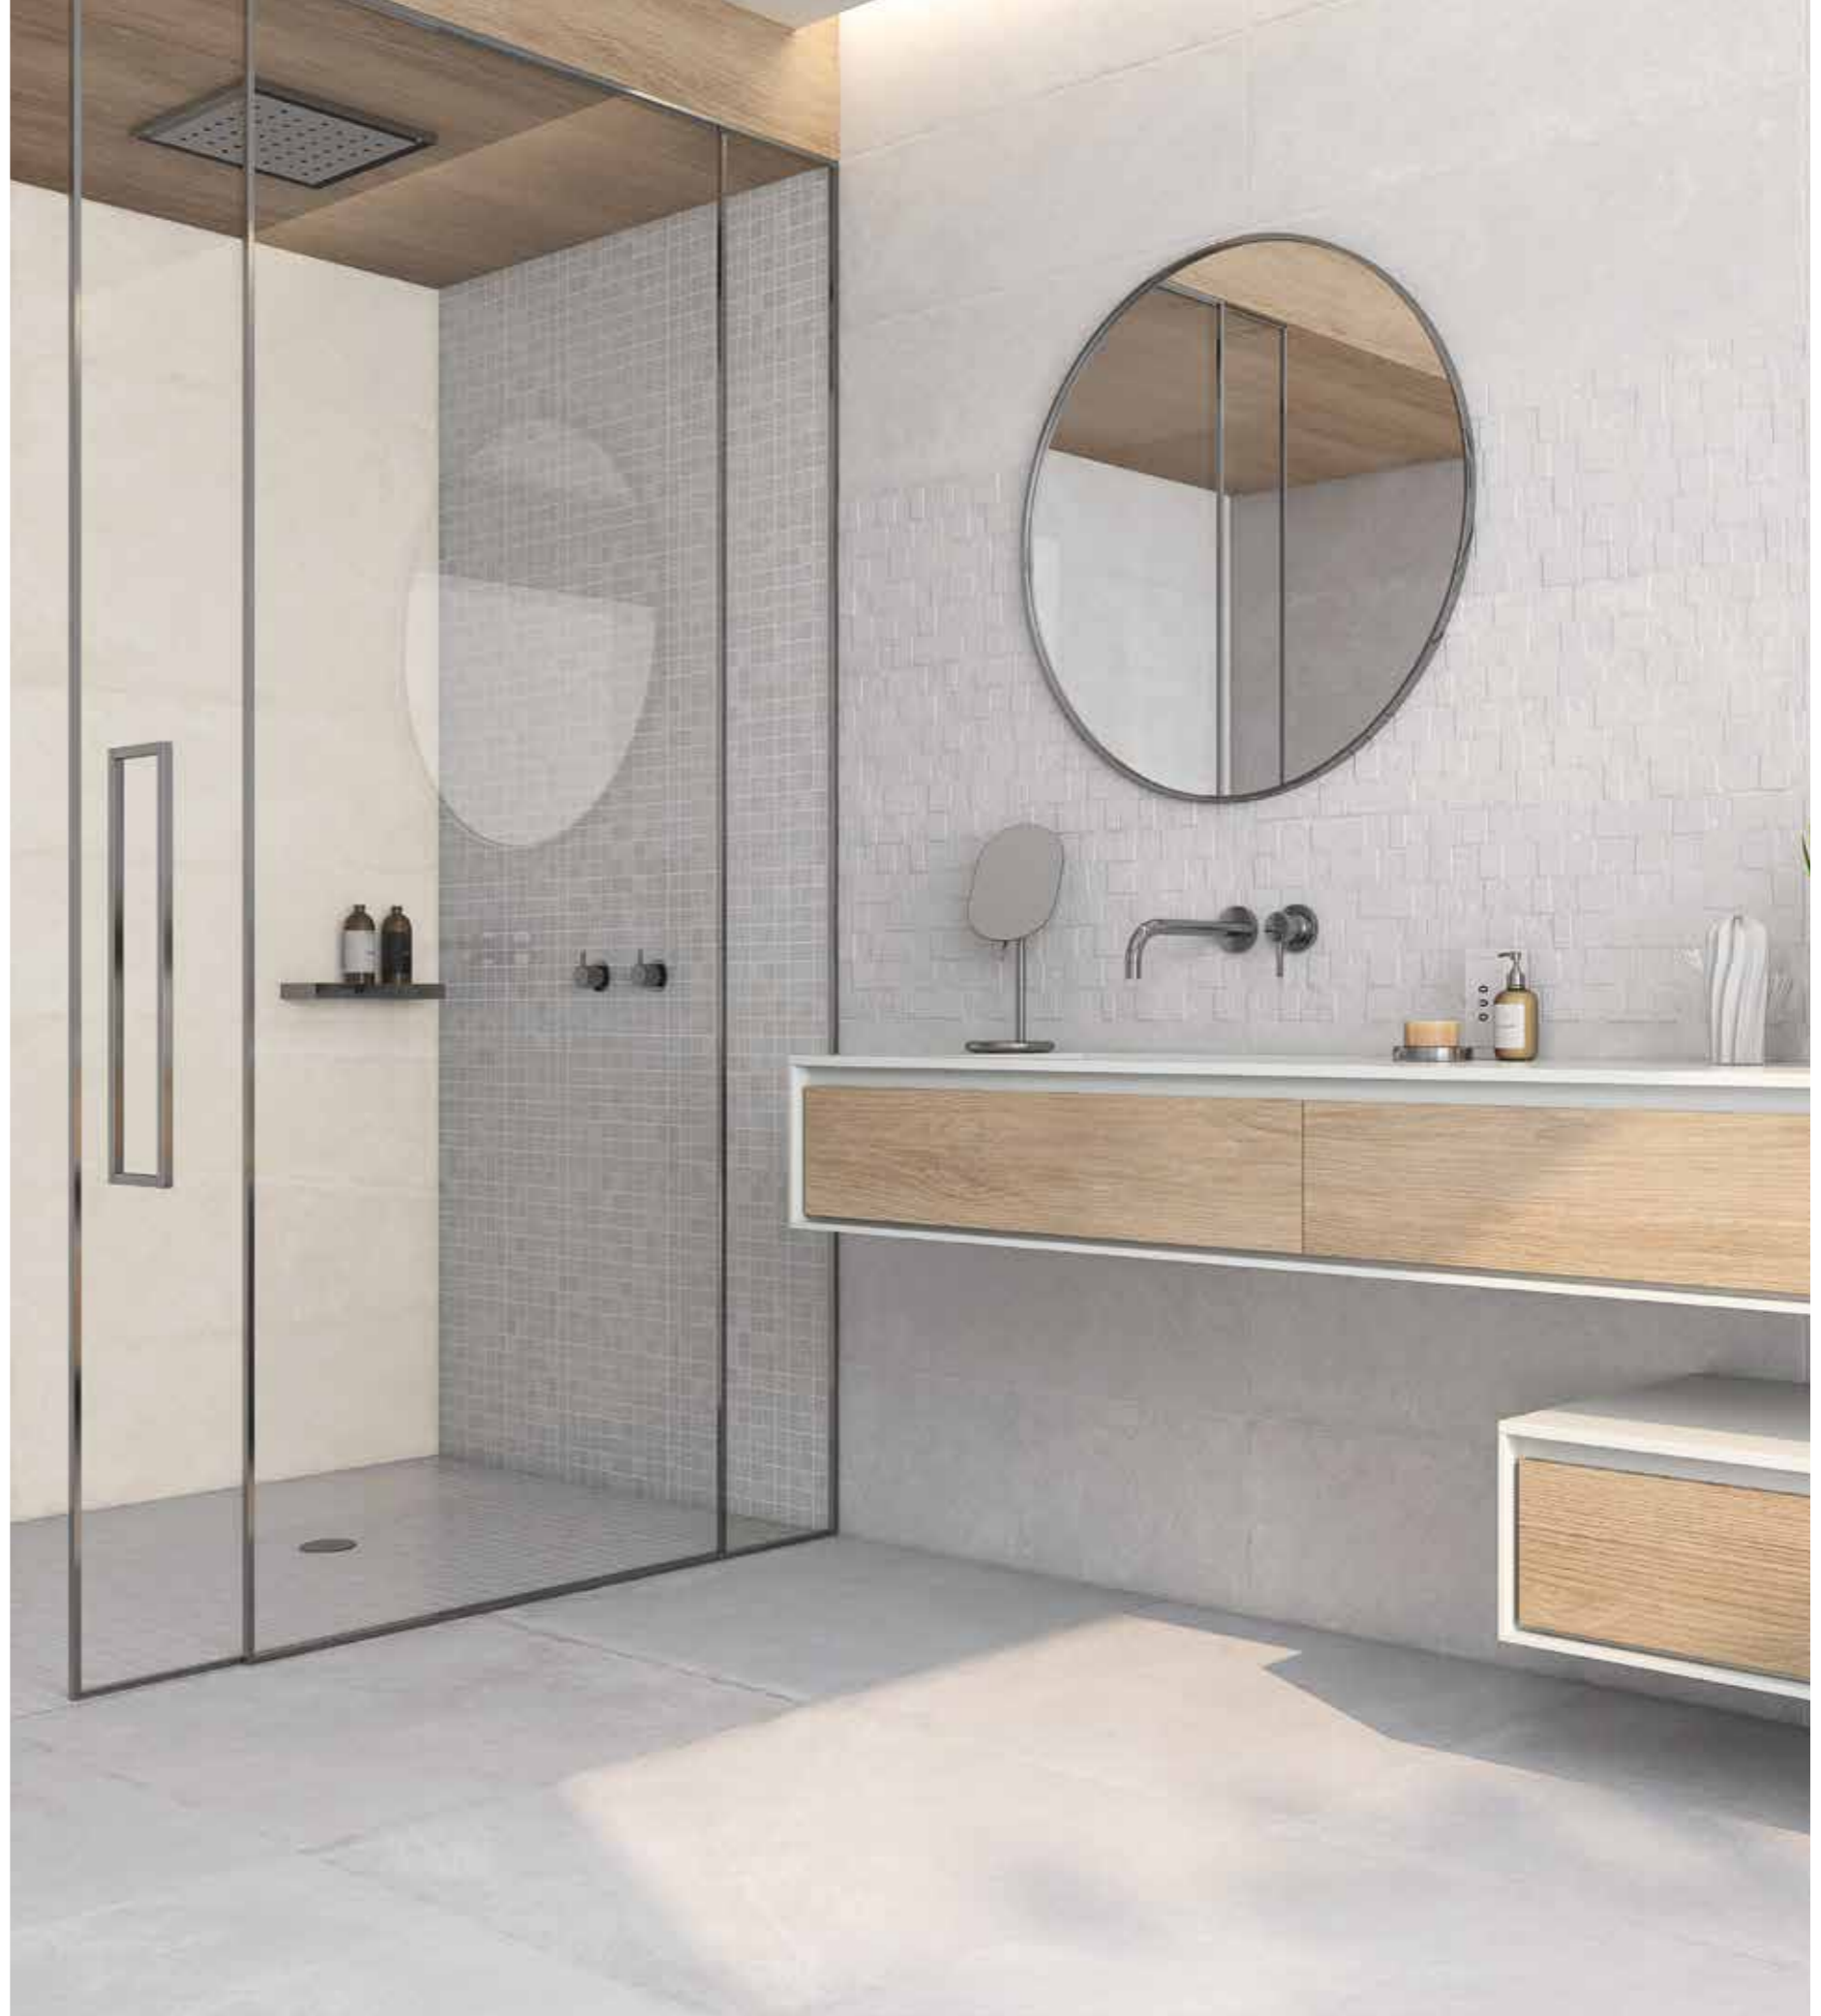

WALL TILE : KALOS WHITE 30X90, KALOS PEARL 30X90, KALOS CONCEPT PEARL 30X90, AGED KALOS PEARL SOFT 30X30
FLOOR TILE : KALOS PEARL SOFT 75X75, AGED KALOS PEARL SOFT 30X30

KALOS 30x90 12"x36"

WHITE BODY WALL TILES / REVESTIMIENTO PASTA BLANCA / FAÏENCE PÂTE BLANCHE / WEISSSCHERBIGE WANDFLIESEN

KALOS WHITE
30X90 CM

R90C
KU9PG000

12

KALOS CONCEPT WHITE
30X90 CM

R90G
KU9PG020

3

KALOS PEARL
30X90 CM

R90C
KU9PG00P

12

KALOS CONCEPT PEARL
30X90 CM

R90G
KU9PG01P

3

PERFIL ACERO PLATA
1,5X90 CM

S330
K432L00L

KALOS BEIGE
30X90 CM

R90C
KU9PG001

12

KALOS CONCEPT BEIGE
30X90 CM

R90G
KU9PG011

3

PERFIL ACERO BRONCE
1,5X90 CM

S330
K432L00M

KALOS 75X75 30"x30"

COLOURED BODY PORCELAIN FLOOR TILES / PAVIMENTO PORCELÁNICO COLOREADO / GRÉS CÉRAME COLOREÉ / DURCHGEFÄRBTE FEINSTEINZEUGBODENFLIESEN

KALOS WHITE SOFT
75X75 CM

P75F
GU90R030

14

KALOS PEARL SOFT
75X75 CM

P75F
GU90R040

14

KALOS GREY SOFT
75X75 CM

P75F
GU90R00G

14

KALOS BEIGE SOFT
75X75 CM

P75F
GU90R011

14

PACKING LIST

formato/size	pzs-cj/pcs-box	m2cj/box	kg/cj/box	cj/box/epl	m2/epl	kg/epl
30x90/12"x36"Base	4	1,08	17,88	51	55,06	935
1,5x90/1,8"x36" Perfil	6	0,08	0,90	Please ask for information / Consulte información