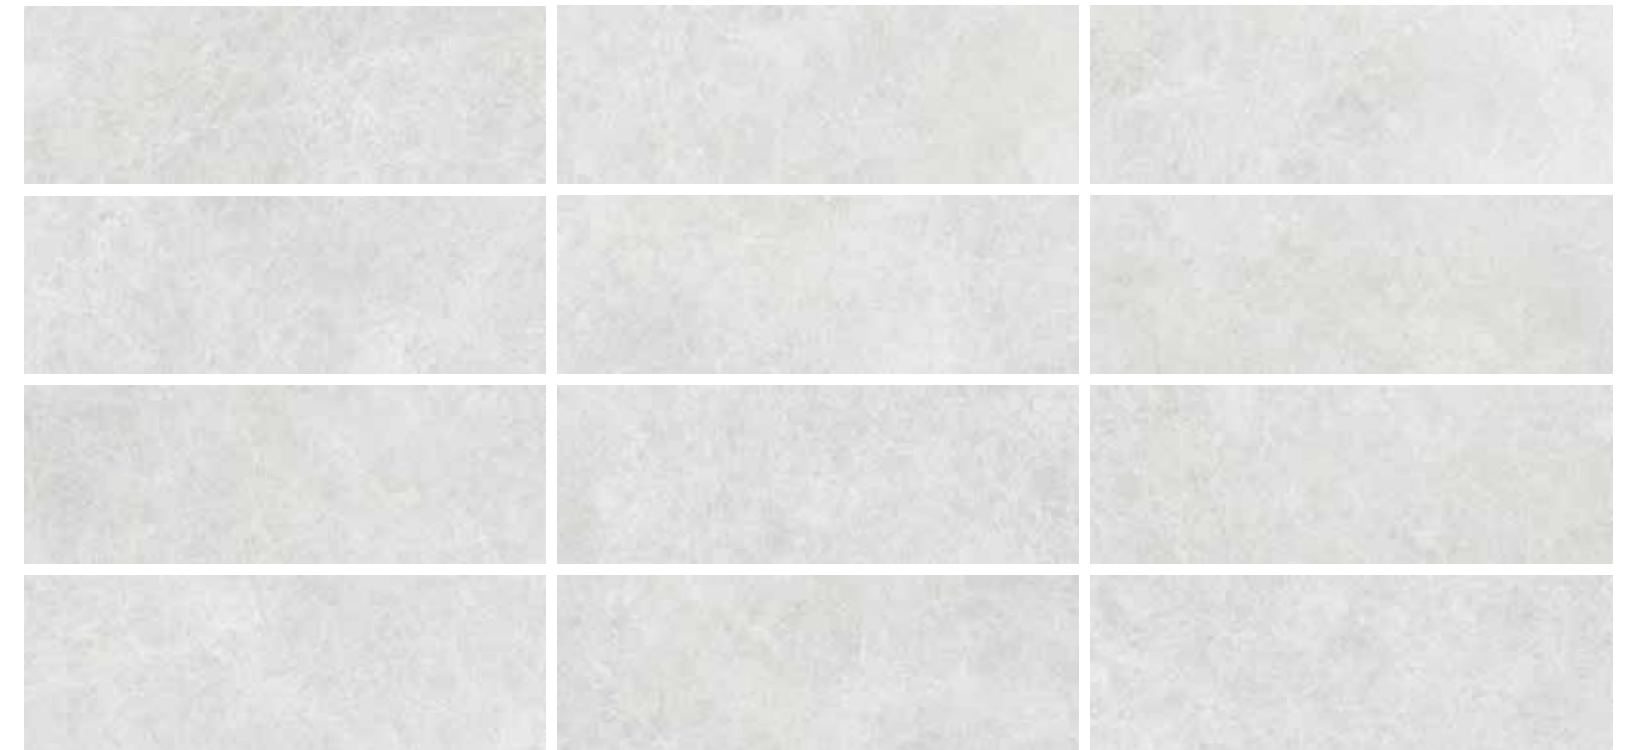

R004DE5259 KALOS-DEC CLAIRE CALCITE RC 33x100cm C 395

PORCELÁNICO. Formatos disponibles
Porcelain tiles. Sizes available

VARIEDAD GRÁFICA
GRAPHIC VARIETY

KALOS GREY 33x100cm

Disponible en todos los colores / Available in all colors