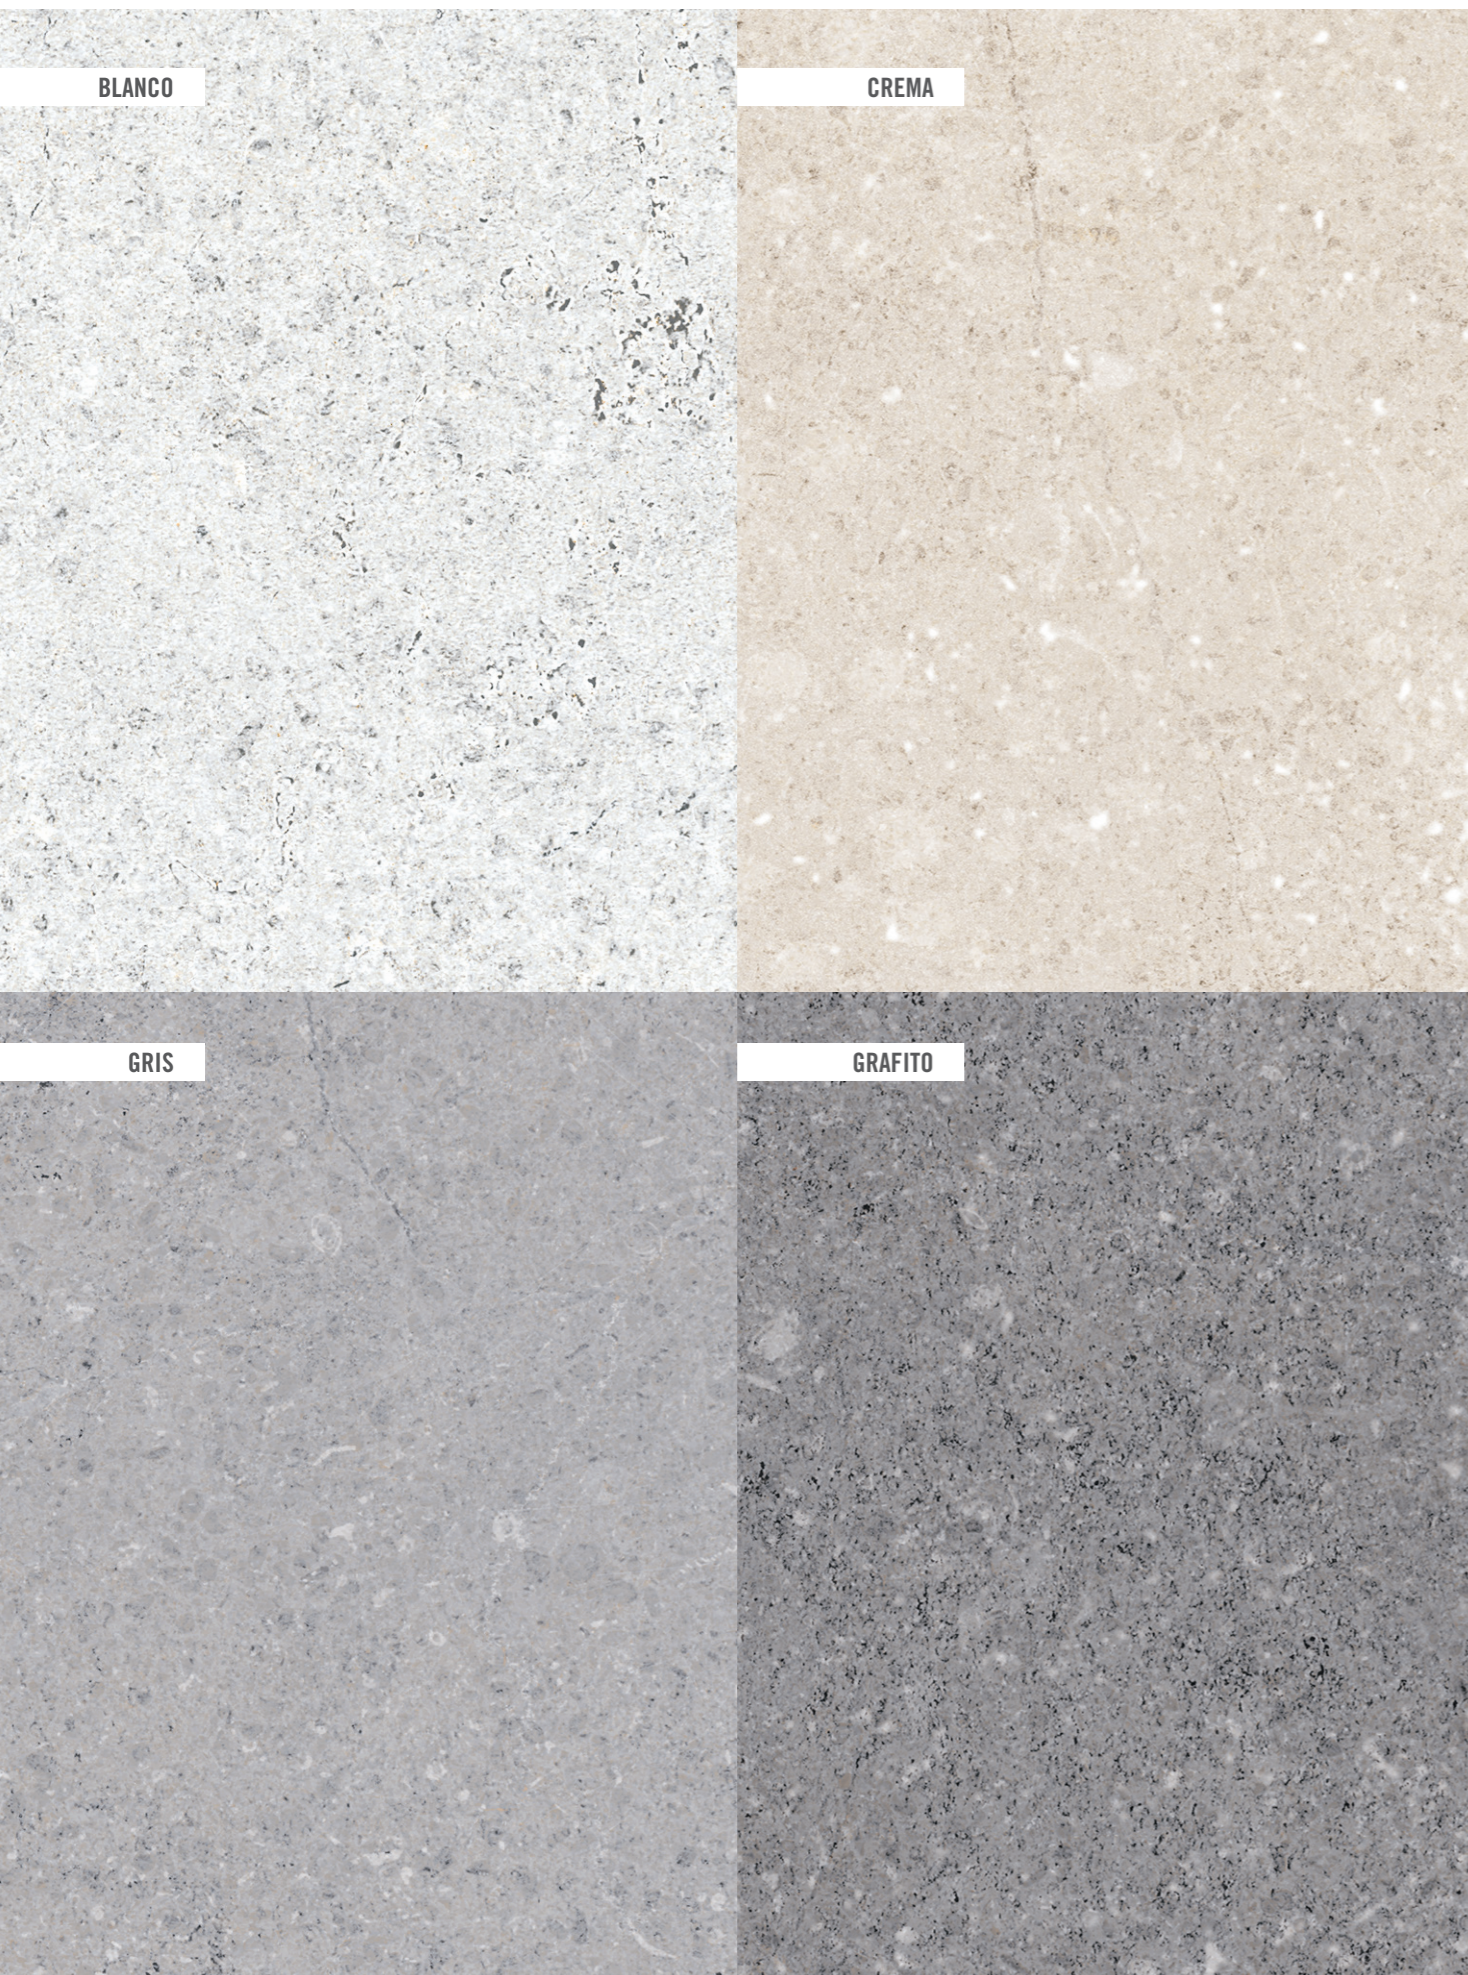

COLLECTION
VIEW

KAMALA-R GRIS
LANAI-R GRIS
45x120 cm.
KOKOMO GRIS ORO
20x20 cm.

BARBADOS-R BLANCO
BARBADOS-R GRAFITO
KAMALA-R BLANCO
45x120 cm.
NASSAU-R GRAFITO
120x120 cm.

KAMALA-R CREMA
AKUMAL-R CREMA
45x120 cm.

TURKU-R POLAR
KAMALA-R GRIS
45x120 cm.
NASSAU-R GRIS
120x120 cm.

LANAI-R GRIS
45x120 cm.

SERIE
KAMALA
REVESTIMIENTO PASTA BLANCA
WALL TILE WHITE BODY

BIII / ISO 13006 - L

45x120 cm.

Kamala-R Blanco	6.251
Kamala-R Crema	6.251
Kamala-R Gris	6.251
Kamala-R Grafito	6.251