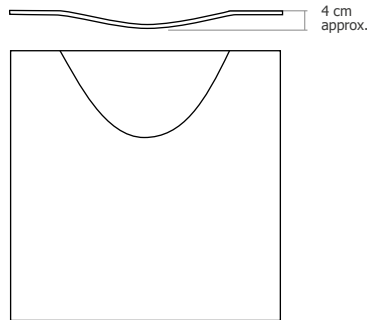

Kankare vison natural UP 22,21x89,46 cm

KANKARE

SPECIAL PIECES. PEZZI SPECIALI. PIEZAS ESPECIALES

3Dimensional

**UP**  
14,70x88,80 cm - 8.74"x35.22"

- Kankare Up 14,70x88,80 cm **G-5337**

**BAG\***  
89,46x89,46 cm / 59,55x59,55 cm