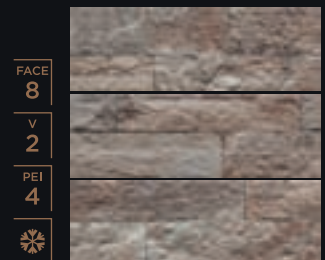

FACE
10
V
3
PEI
4
❄️

55014285
Gri Bej 16,5 x 49,5 cm
Grey Beige 6,5 x 19,5"

FACE
10
V
3
PEI
3
❄️

55014282
Füme 16,5 x 49,5 cm
Lead Grey 6,5 x 19,5"

KANYON

FACE
8
V
2
PEI
4
❄️

55012108
Bej 16,5 x 49,5 cm
Beige 6,5 x 19,5"