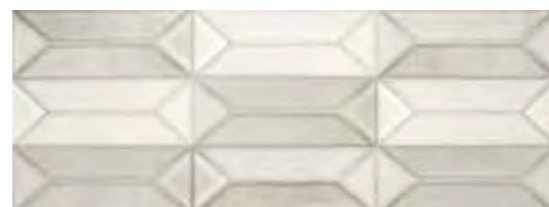

K A R A

REVESTIMIENTO PASTA BLANCA · WHITE BODY WALL TILE · FAÏENCE PÂTE BLANCHE · WEISSSCHERBIGE WANDFLIESEN

33,3X90CM · 13"X36"

BEIGE MT

UBO5EB

MN BEIGE MT

UBO5FR

BLANCO MT

UBO5EB

MN BLANCO MT

UBO5ER

CEMENTO MT

UBO5EB

MN CEMENTO MT

UBO5ER

PZ WARM MT

UBO5FR

PZ COLD MT

UBO5GR

KARA BLANCO MT RECT. / KARA MN CEMENTO MT RECT. 33,3X90CM · 13"X36"