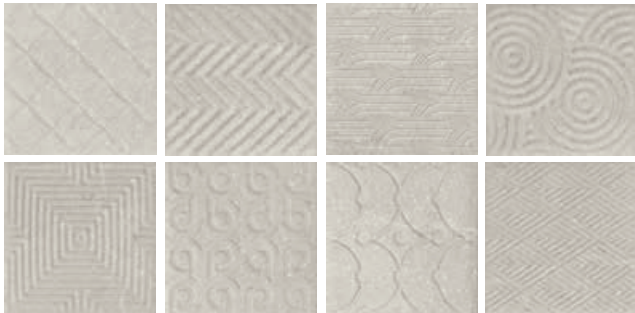

Karelain Grey
60 x 60 cm.
Rectificado
PR6060L

Karelian Sand 30 x 90 cm. Tuk Kalerian Sand 30 x 90 cm. — Pavimento / Floor Tiles: Karelian Sand 60 x 60 cm. Rectificado

Karelian

Shinn Karelian Grey 15 x 15 cm. —

Karelian

Pasta blanca / White body tiles

15x15cm. — 5,91" x 5,91"
 30 x 90 cm. — 11,81" x 35,43"
 60 x 60 cm. — 23,62" x 23,62"

Karelian Sand
30 x 90 cm.

WB3090L

Shinn Karelian Sand
15 x 15 cm.

WB1515L

Karelian Pearl
30 x 90 cm.

WB3090L

Karelian Grey
30 x 90 cm.

WB3090L

Shinn Karelian Pearl
15 x 15 cm.

WB1515L

Shinn Karelian Grey
15 x 15 cm.

WB1515L

Shinn Karelian Sand, Pearl, Grey: Variación gráfica / Different pattern: 14