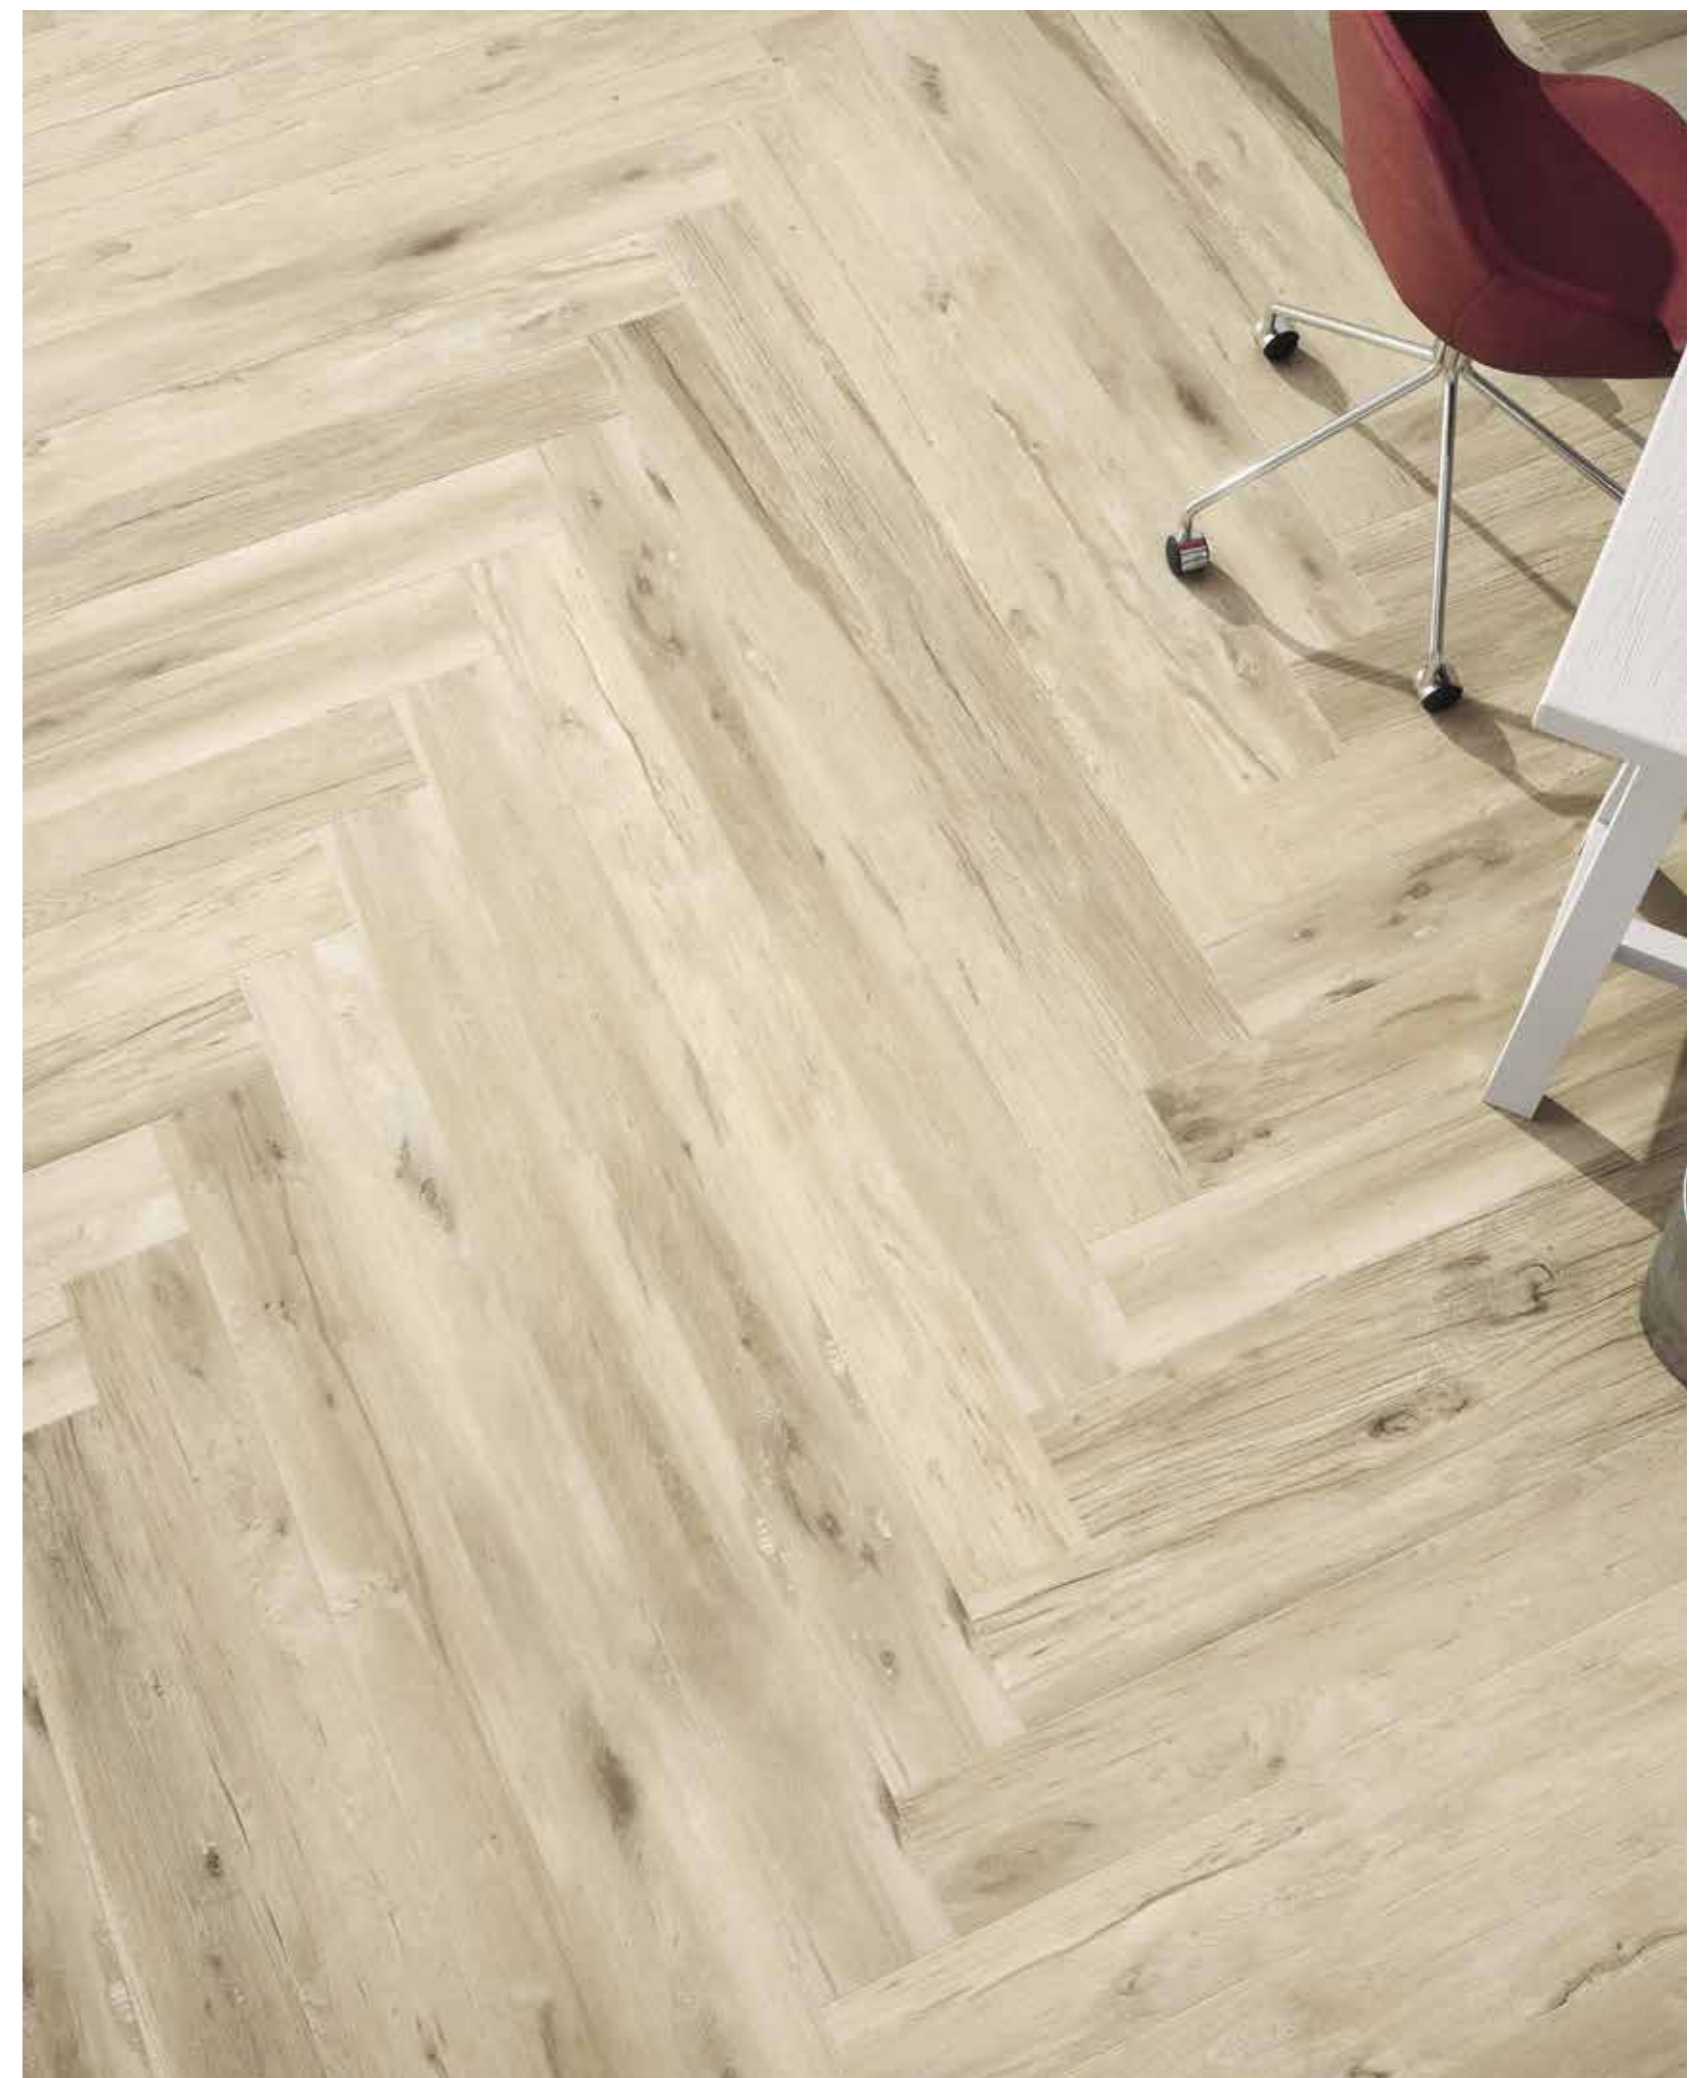

KARVAL

PORCELÁNICO · PORCELAIN · GRÈS CÉRAME · FEINSTEINZEUG

NATURAL

GRIS

	23X120CM · 9"X47"	15X90CM · 6"X36"
COLOR		
GRIS MT	VAB5CS	-
NATURAL MT	VAB5CS	CAJ4ES

KARVAL NATURAL MT 15X90CM · 6"X36"