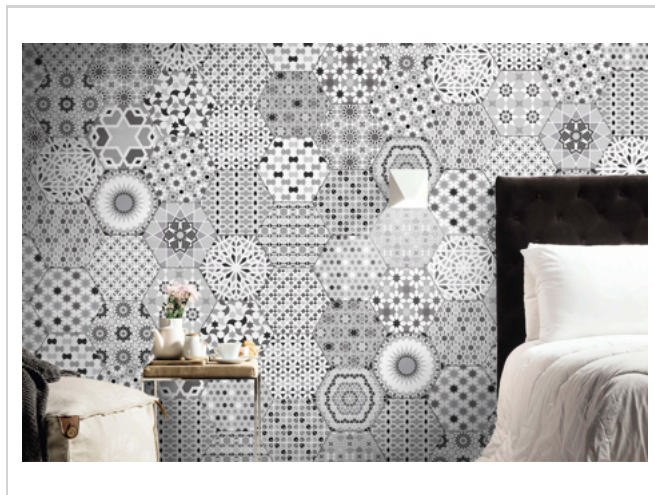

KASBAH

22X25 HEXAGONAL

Kasbah Mix Colors
22x25 Hexagonal

Kasbah Mix Grey
22x25 Hexagonal

PHOTO GALLERY

PACKING

Size	units/box	m ² /box	kg/box	boxes/pallet	m ² /pallet	kg/pallet
22x25 Hexagonal	25	1.04	24	52	54.08	1268