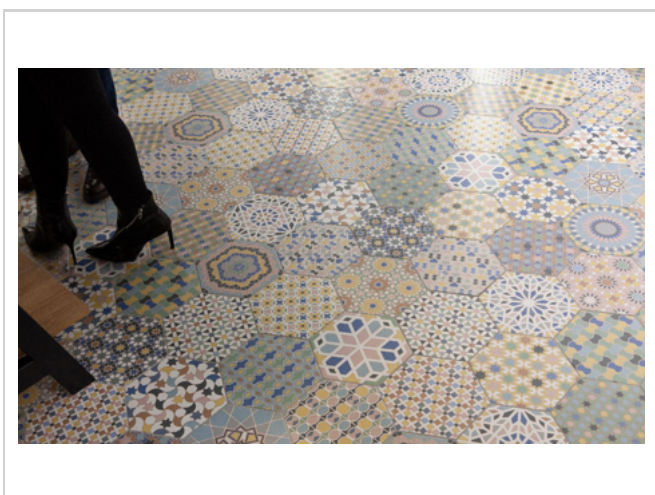

KASBAH

22X25 HEXAGONAL

Kasbah Mix Colors
22x25 Hexagonal

Kasbah Mix Grey
22x25 Hexagonal

PHOTO GALLERY

PACKING

Size	units/box	m ² /box	kg/box	boxes/pallet	m ² /pallet	kg/pallet
22x25 Hexagonal	25	1.04	24	52	54.08	1268