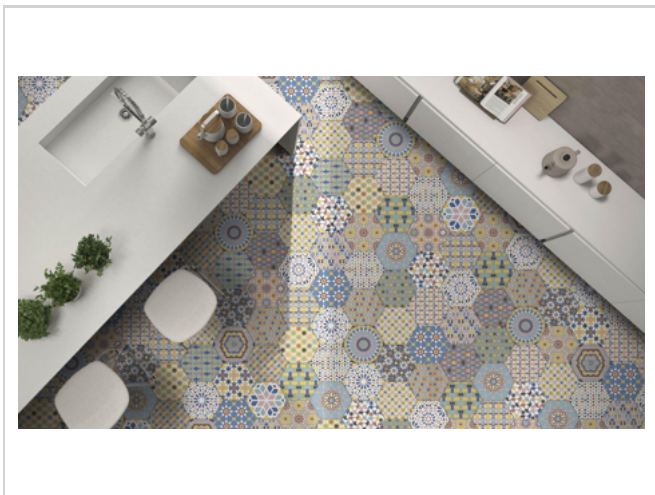

KASBAH

22X25 HEXAGONAL

Kasbah Mix Colors
22x25 Hexagonal

Kasbah Mix Grey
22x25 Hexagonal

PHOTO GALLERY

PACKING

Size	units/box	m ² /box	kg/box	boxes/pallet	m ² /pallet	kg/pallet
22x25 Hexagonal	25	1.04	24	52	54.08	1268