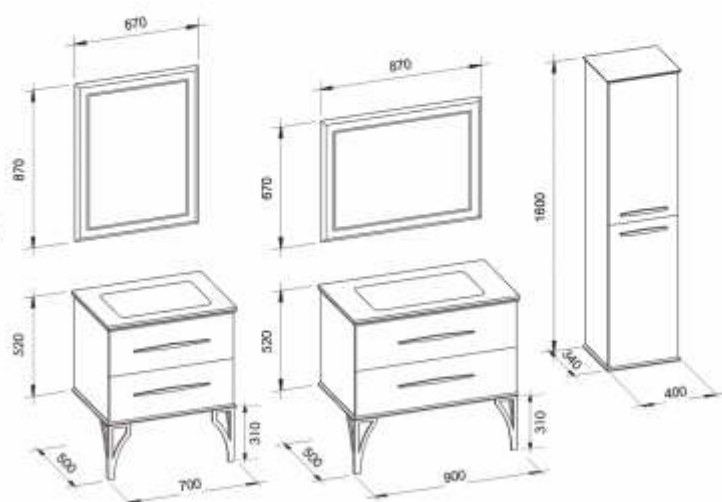

# Kassandra

- Фасадні та бічні частини меблів виготовлені з високоякісного фарбованого МДФ;
- Модель випускається в розмірі 700 и 900 мм;
- Виконання в 3 глянцевах кольорах: білий, чорний та капучино;
- Фурнітура: золото або хром;
- Модель доповнюється універсальним пеналом, великим настінним дзеркалом 1900x830 мм та комодом в розмірі 700 мм та 900 мм;
- Умивальник зі скла або акрилового каменю;
- Вологостійке дзеркало в рамі.