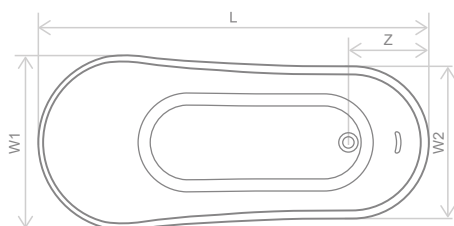

Ванна CRETA – це гарна прикраса в просторих ванних кімнатах. М'яка лінія, та її спокуслива, циліндрична форма, додає відчуття безпеки і блаженного відпочинку. Елегантність форми підкреслюється витонченим краєм ванни. Стильна, сучасна і мінімалістична. Ванна CRETA просто зачаровує.