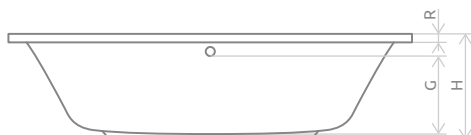

TILIA

Зручна ванна сучасної форми забезпечить комфорт купання кожному, незалежно від зросту. Завдяки більшій, глибині, ця ванна дозволяє повністю зануритись в воду з піною, а її елегантна форма підійде до різного стилю меблів та додатків в ванній кімнаті. TILIA це чудове поєднання дизайну та функціональності.

Ця ванна вносить подих елегантності в кожную ванну кімнату, створюючи атмосферу тиші та релаксації...