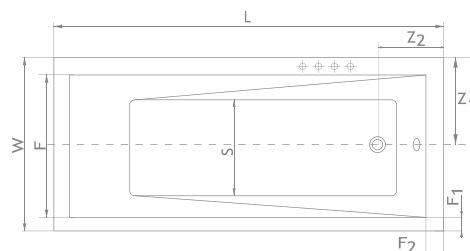

MIRELLA

Ванни в сучасній колекції мають гладкі та прямі лінії. У той же час ваша спина добре підтримується, так що ви можете насолоджуватися купанням і розслабитися. Ванна створює приємну атмосферу та сприяє розслабленню, що приносить більше користі від купання. Ванни Mirella, також доступні у невеликих розмірах, починаючи від 120 см. Ідеальне рішення для тих, хто незважаючи на невеликий простір, не хоче погодитись розстатися з розкішшю.