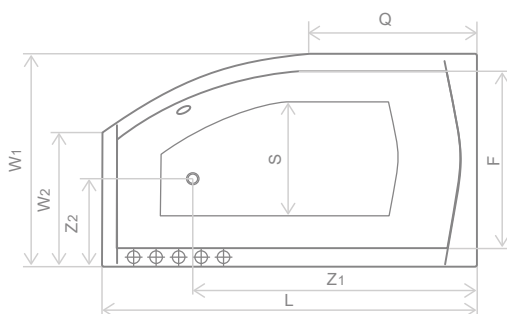

SITERA

Кутова ванна – ідеально підходить для використання кожного сантиметра ванної кімнати. Ванна SITERA - це модель чіткого персонажа, але без нав'язування. Просто і сучасно, звужуючись до ніг, ванна поєднує в собі оригінальний дизайн з унікальною просторою інтер'єру.