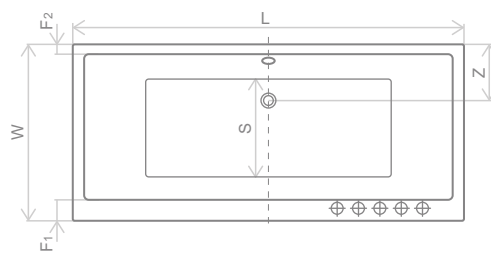

ARIDEA LUX

Простота форми – це ванна ARIDEA LUX. Кожна деталь поєднує в собі класику і елегантність з сучасною функціональністю.

Ванна ширша, ніж стандартна, що підкреслює її ексклюзивність. Невеликий нахил бокової сторони, дозволяє знайти ідеальну підтримку для спини.

Ласкаво просимо в зону відпочинку!

Розмір 1800