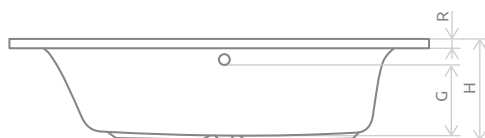

DIA

Сучасна форма ванни DIA в поєднанні з неповторним дизайном, дозволяє подивитись на ванну кімнату з нової перспективи. Елегантність і витонченість, чи скандинавська простота? Який би стиль Ви не обрали, м'яка лінія форми ванни DIA надає відчуття безпеки та заохочує розслабитись. Її тепла, приємна на дотик поверхня зробить так, що до реальності повертатись буде дуже складно...