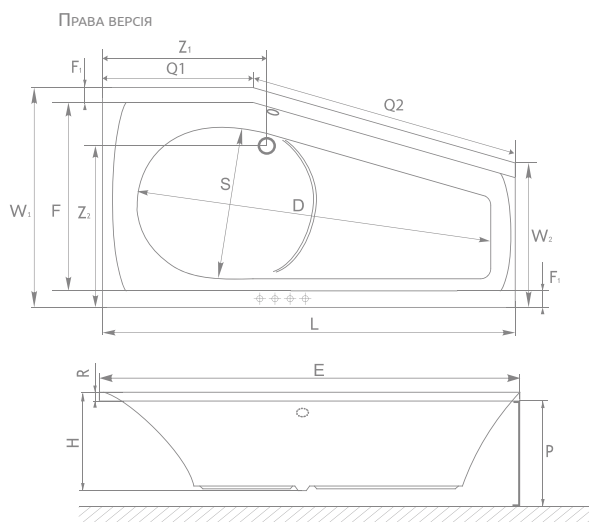

NOELIA

Прямі лінії надають ванні Noelia унікальну, сучасну зовнішність, а закруглена внутрішня форма надає ванні оптимальний комфорт. Кожен зможе легко знайти потрібну точку опори для спини та вільно розслабитися, насолоджуючись купанням. Ця ванна виглядає, як мрія про романтичні вечори в ароматичній ванні при свічках. Подаруйте собі хвилини справжнього задоволення.