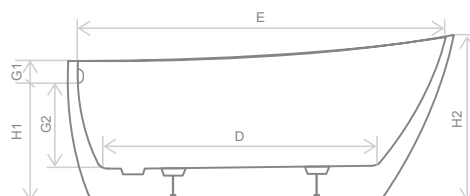

NIKIA

Безсумнівна перевага ванни, яка стоїть окремо. Можливість поставити ванну в будь-якому місці, дозволяє зробити бачення ванної кімнати - необмежене. М'які, нейтральні форми ванни NIKIA, нададуть нового дихання сучасності і свіжості вашої ванної кімнати.