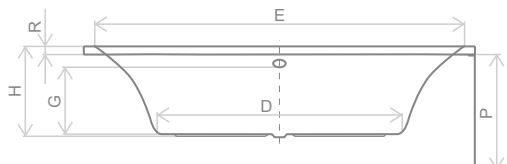

ARIDEA LUX

Простота форми – це ванна ARIDEA LUX. Кожна деталь поєднує в собі класику і елегантність з сучасною функціональністю.

Ванна ширша, ніж стандартна, що підкреслює її ексклюзивність. Невеликий нахил бокової сторони, дозволяє знайти ідеальну підтримку для спини.

Ласкаво просимо в зону відпочинку!

Розмір 1700