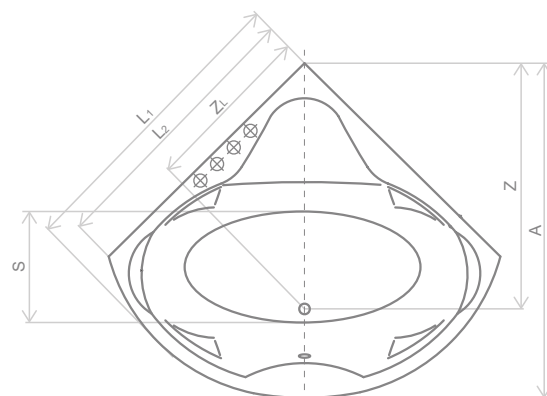

KERIA

Конструкція ванни Керія, вражаючі розміри та гладкі форми, гарантує комфорт купання не тільки для однієї людини. Романтична ванна для двох? Боротьба дітей в ванні? Відпочити з гарною книгою та келихом вина? Ця ванна може бути використана так, як ви хочете