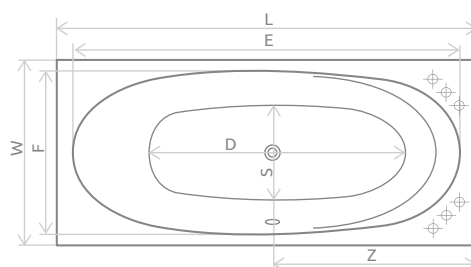

DIA

Сучасна форма ванни DIA в поєднанні з неповторним дизайном, дозволяє подивитись на ванну кімнату з нової перспективи. Елегантність і витонченість, чи скандинавська простота? Який би стиль Ви не обрали, м'яка лінія форми ванни DIA надає відчуття безпеки та заохочує розслабитись. Її тепла, приємна на дотик поверхня зробить так, що до реальності повертатись буде дуже складно...