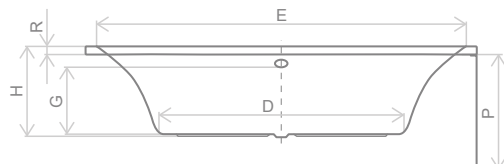

ARIDEA LUX

Простота форми – це ванна ARIDEA LUX. Кожна деталь поєднує в собі класику і елегантність з сучасною функціональністю.

Ванна ширша, ніж стандартна, що підкреслює її ексклюзивність. Невеликий нахил бокової сторони, дозволяє знайти ідеальну підтримку для спини.

Ласкаво просимо в зону відпочинку!

Розмір 1800