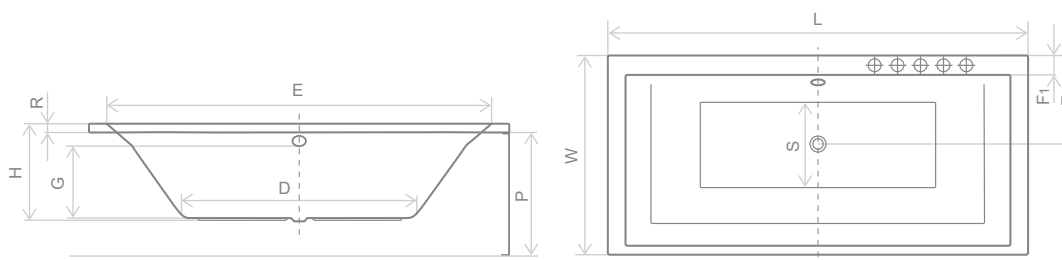

ITEA

Простора ванна, виготовлена спеціально, для щасливих власників великих ванних кімнат. Сучасна форма і інноваційний дизайн спонукає закохатись у ванну ITEA. Ця ванна вражає не тільки надзвичайними розмірами, але також забезпечує незрівнянний комфорт купання, навіть для високих людей.

Ванна зачаровує простотою форми і мінімалістичним шармом, який додає характер до кожної ванної кімнати.