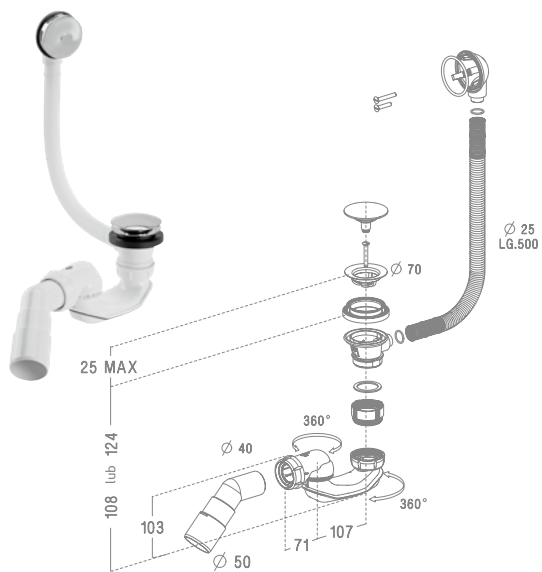

СИФОНИ

Артикул: R140

Комплект зливу-переливу типу клік-кляк з сифоном, котрий сам очищується. Пробка та зливний клапан виготовлені з хромованої латуні. Кришка пробки діаметром 70 мм. Довжина переливу 1000 мм. Кут зливу 135°. Діаметр зливу 40/50 мм. Призначений для стандартних ванн та глибоких піддонів, з отвором під сифон Ø 50 мм.

Роздрібна ціна: $ 47,00