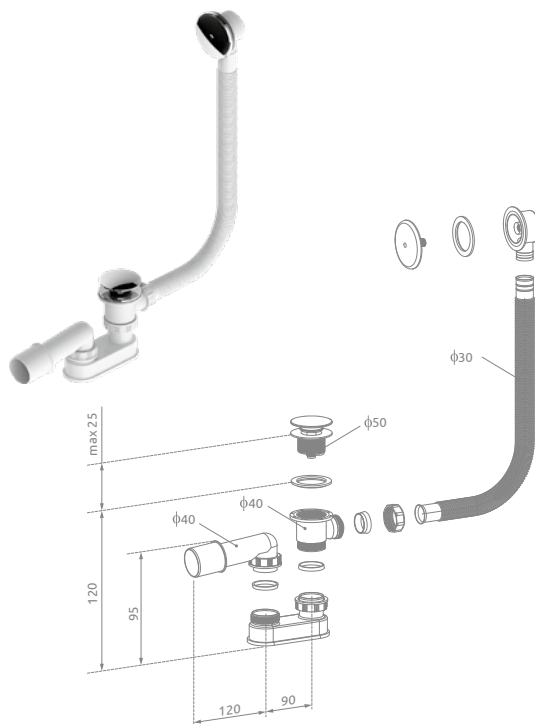

Артикул: R135L

Комплект зливу-переливу типу клік-кляк. Пробка та зливний клапан виготовлені з хромованої латуні. Кришка пробки діаметром 70 мм. Діаметр зливу 40/50 мм.

Роздрібна ціна: $ 34,00