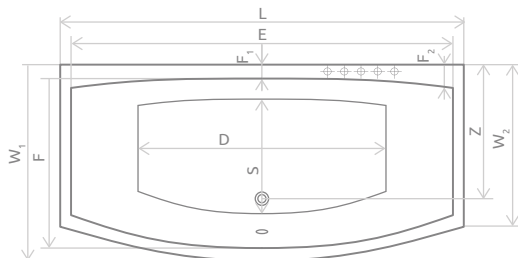

TILIA

Зручна ванна сучасної форми забезпечить комфорт купання кожному, незалежно від зросту. Завдяки більшій, глибині, ця ванна дозволяє повністю зануритись в воду з піною, а її елегантна форма підійде до різного стилю меблів та додатків в ванній кімнаті. TILIA це чудове поєднання дизайну та функціональності.

Ця ванна вносить подих елегантності в кожную ванну кімнату, створюючи атмосферу тиші та релаксації...