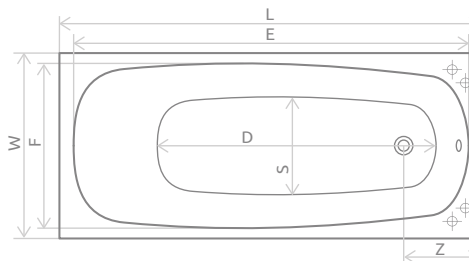

TESALIA

Стильна і завжди модна, захоплююча простотою ванна з досконалими пропорціями. Функціональність у поєднанні з цікавим дизайном та ергономічність інтер'єру, спокушають перспективою заспокійливого приймання ванни о кожній порі дня. Класична модель, доступна в трьох розмірах, становить доповнення інтер'єру кожної ванної кімнати. Зроблена з високої якості акрилу. TESALIA гарантує найвищий рівень комфорту купання. Стійкість до пошкоджень та виняткову легкість догляду.