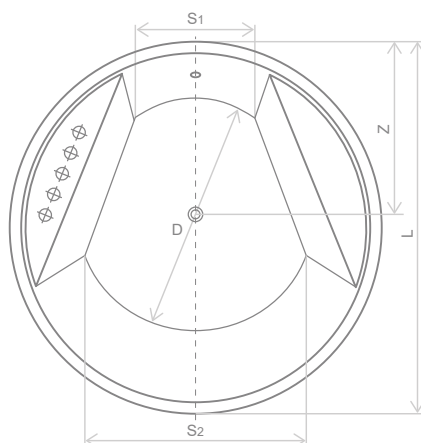

МЕТЕОРА

Вишукана ванна - це розкіш, яка є відправною точкою, щодо пошуку цікавого вирішення для облаштування ванної кімнати. Ванна МЕТЕОРА, була розроблена відповідно до останніх модних тенденцій. Відчуття релаксації та комфорту під час прийняття ванни. Зручна підтримка дозволяє максимально розслабитися.