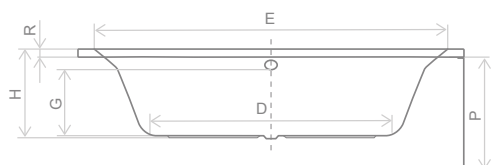

ITEA LUX

Прямокутна, простора, надзвичайно комфортна ванна для тих, хто не може уявити собі вечір проведений без компанії найближчої людини.

Завдяки двом однаковим зонам підтримки, ванна додає гармонії та може розмістити одразу двох закоханих людей. Елегантна простота ідеально підходить для сучасних ванних кімнат.