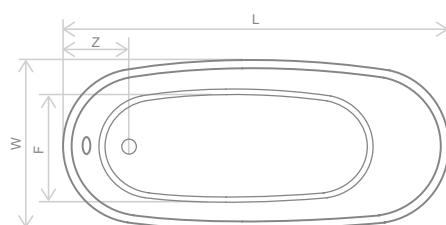

SAPIENTZA

Вам потрібно інше тривіальне рішення? Хто сказав, що ванна повинна бути білого кольору? Свобода ванної кімнати, космічна творчість є найважливішою для нас, отже, заперечуючи конвенції, ми розробили для вас зручну, окремостоячу, інтригуючу, white/ black ванну SAPIENTZA. Її чуттєва елегантність і відмінна форма перетягує всі погляди на себе.