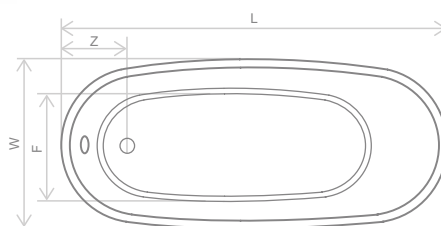

NIKIA

Безсумнівна перевага ванни, яка стоїть окремо. Можливість поставити ванну в будь-якому місці, дозволяє зробити бачення ванної кімнати - необмежене. М'які, нейтральні форми ванни NIKIA, нададуть нового дихання сучасності і свіжості вашої ванної кімнати.