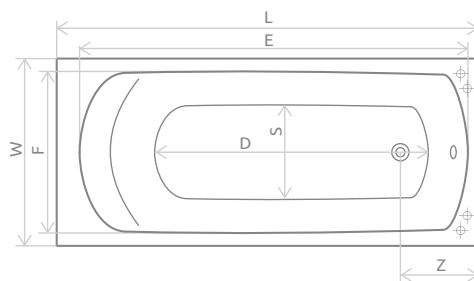

KEA

Обтічна форма та пологий схил, тонкість та відмінні пропорції. Ванна продумана до найменших деталей. Завдяки трьом варіантам розмірів, вона ідеальна навіть для маленьких ванних кімнат, а її простота, гармонія та функціональність створюють відчуття простору. Ця ванна вносить в приміщення відчуття спокою, одночасно заохочуючи до дизайнерських експериментів.