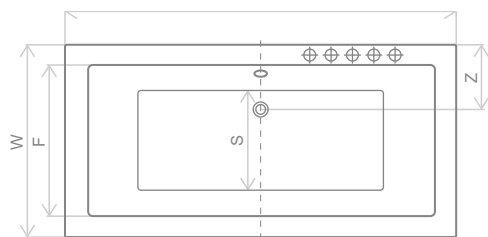

ARIDEA LUX

Простота форми – це ванна ARIDEA LUX. Кожна деталь поєднує в собі класику і елегантність з сучасною функціональністю.

Ванна ширша, ніж стандартна, що підкреслює її ексклюзивність. Невеликий нахил бокової сторони, дозволяє знайти ідеальну підтримку для спини.

Ласкаво просимо в зону відпочинку!

Розмір 1700