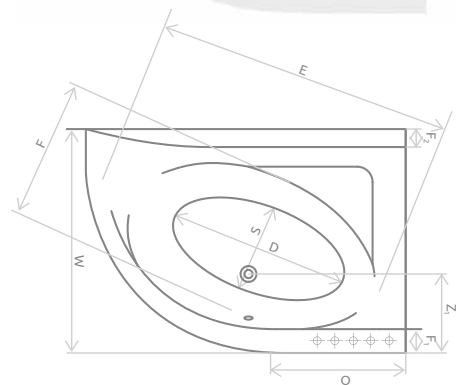

MISTRA

Дизайнерський стиль, освіжаюча краса, незвичка гармонія форми та матеріалу - MISTRA задовольнить навіть найбільш витончених. Її делікатний, обтічний вигляд та м'яка лінія форми заохочує до створення нетипових дизайнерських рішень і інтер'єрі ванної кімнати. Приємний на дотик, найкращої якості акрил довше утримує тепло, забезпечуючи максимальний комфорт купання. Надає енергії в першій половині дня, розслаблює ввечері!