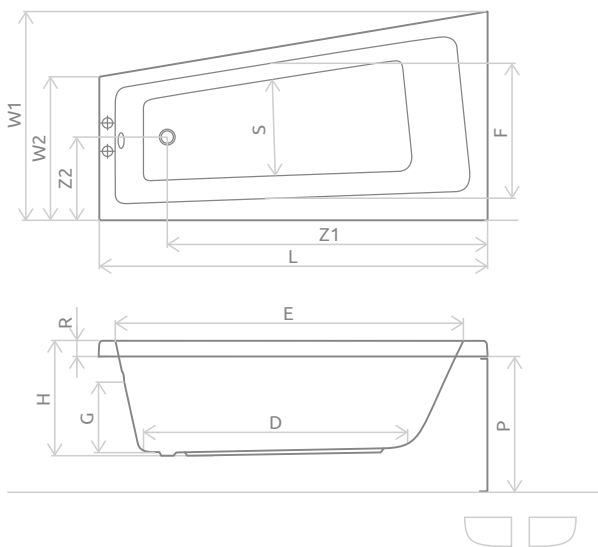

ЛІВА ВЕРСІЯ