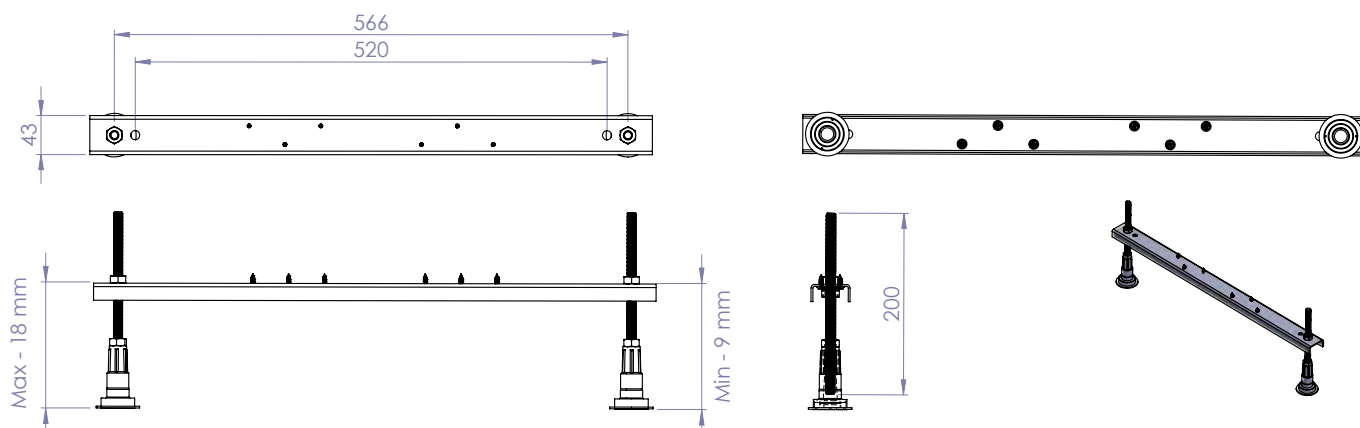

Технічний малюнок ніжок для ванни