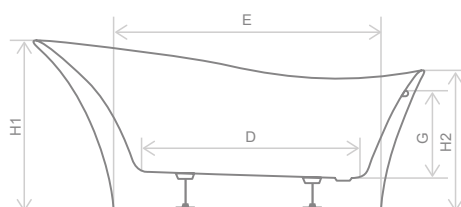

Ванна CRETA – це гарна прикраса в просторих ванних кімнатах. М'яка лінія, та її спокуслива, циліндрична форма, додає відчуття безпеки і блаженного відпочинку. Елегантність форми підкреслюється витонченим краєм ванни. Стильна, сучасна і мінімалістична. Ванна CRETA просто зачаровує.