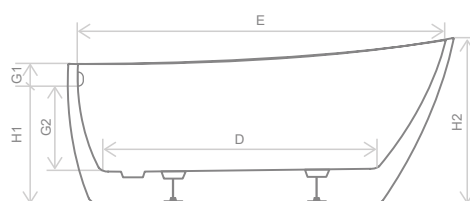

SAPIENTZA

Вам потрібно інше тривіальне рішення? Хто сказав, що ванна повинна бути білого кольору? Свобода ванної кімнати, космічна творчість є найважливішою для нас, отже, заперечуючи конвенції, ми розробили для вас зручну, окремостоячу, інтригуючу, white/ black ванну SAPIENTZA. Її чуттєва елегантність і відмінна форма перетягує всі погляди на себе.