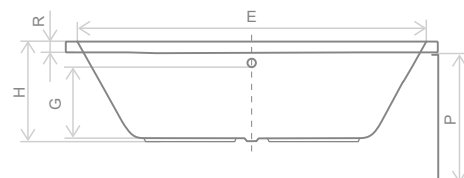

МЕТЕОРА

Вишукана ванна - це розкіш, яка є відправною точкою, щодо пошуку цікавого вирішення для облаштування ванної кімнати. Ванна МЕТЕОРА, була розроблена відповідно до останніх модних тенденцій. Відчуття релаксації та комфорту під час прийняття ванни. Зручна підтримка дозволяє максимально розслабитися.