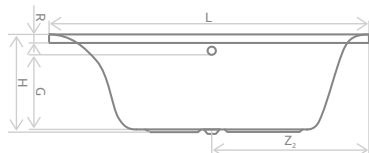

MISTRA

Дизайнерський стиль, освіжаюча краса, незвичка гармонія форми та матеріалу - MISTRA задовольнить навіть найбільш витончених. Її делікатний, обтічний вигляд та м'яка лінія форми заохочує до створення нетипових дизайнерських рішень і інтер'єрі ванної кімнати. Приємний на дотик, найкращої якості акрил довше утримує тепло, забезпечуючи максимальний комфорт купання. Надає енергії в першій половині дня, розслаблює ввечері!