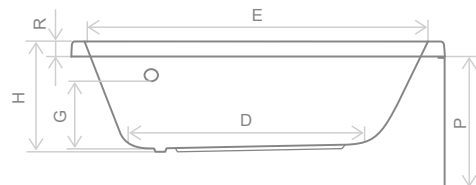

SITERA

Кутова ванна – ідеально підходить для використання кожного сантиметра ванної кімнати. Ванна SITERA - це модель чіткого персонажа, але без нав'язування. Просто і сучасно, звужуючись до ніг, ванна поєднує в собі оригінальний дизайн з унікальною просторою інтер'єру.