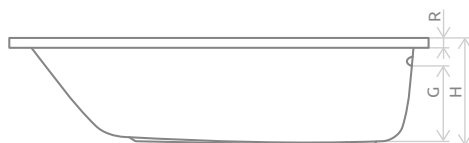

TESALIA

Стильна і завжди модна, захоплююча простотою ванна з досконалими пропорціями. Функціональність у поєднанні з цікавим дизайном та ергономічність інтер'єру, спокушають перспективою заспокійливого приймання ванни о кожній порі дня. Класична модель, доступна в трьох розмірах, становить доповнення інтер'єру кожної ванної кімнати. Зроблена з високої якості акрилу. TESALIA гарантує найвищий рівень комфорту купання. Стійкість до пошкоджень та виняткову легкість догляду.