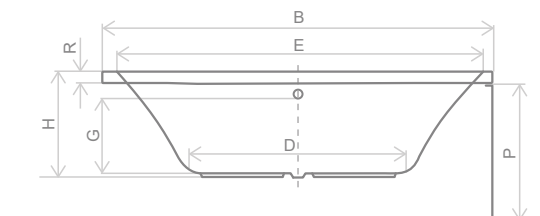

KERIA

Конструкція ванни Керія, вражаючі розміри та гладкі форми, гарантує комфорт купання не тільки для однієї людини. Романтична ванна для двох? Боротьба дітей в ванні? Відпочити з гарною книгою та келихом вина? Ця ванна може бути використана так, як ви хочете