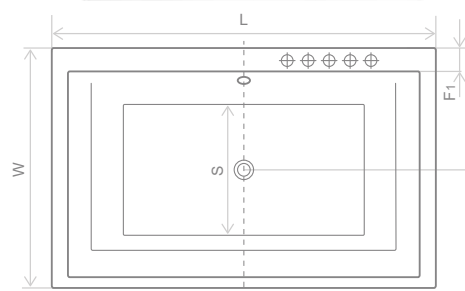

ITEA LUX

Прямокутна, простора, надзвичайно комфортна ванна для тих, хто не може уявити собі вечір проведений без компанії найближчої людини.

Завдяки двом однаковим зонам підтримки, ванна додає гармонії та може розмістити одразу двох закоханих людей. Елегантна простота ідеально підходить для сучасних ванних кімнат.