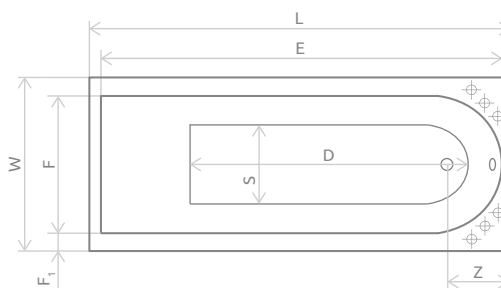

NEA

Класична форма, котра ніколи не вийде з моди. Популярна модель цінується нашими клієнтами за простоту форми, підійде як до класичного так і до сучасного стилю ванної кімнати. Ранішнє купання бадьорить чи лагідне приймання ванни після важкого дня? Трохи розкоші в Твоїй ванній кімнаті це гарантоване покращення настрою о будь-якій порі дня...