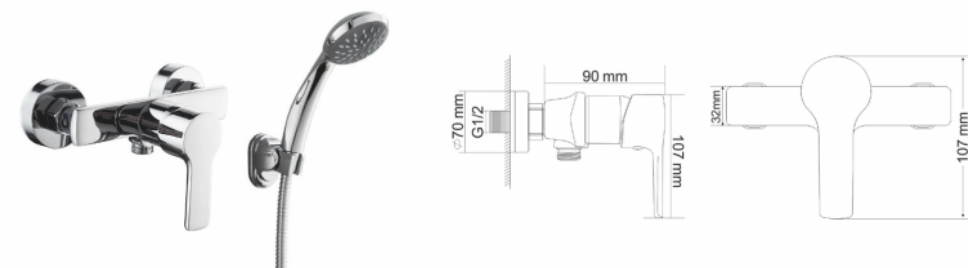

ЗМІШУВАЧ ДЛЯ ВАННИ

LUCK змішувач для ванни, одноважільний, хром / білий 35 мм
АРТИКУЛ RBZ080-3W

Рейтинг 38,10

ЗМІШУВАЧ ДЛЯ ДУШУ

LUCK змішувач для душу, одноважільний, хром 35 мм
АРТИКУЛ RBZ080-5

Рейтинг 23,80

LUCK змішувач для душу, одноважільний, хром / білий 35 мм
АРТИКУЛ RBZ080-5W

Рейтинг 28,60

серія

KEEL

для умивальника

для ванни

для душу

для кухні

душова система

ЗМІШУВАЧ ДЛЯ УМИВАЛЬНИКА

KEEL змішувач для умивальника, одноважільний на гайці, хром 35 мм
 АРТИКУЛ RBZ083-1

ЗМІШУВАЧ ДЛЯ ВАННИ

Рейтинг 24,90

KEEL змішувач для ванни, одноважільний, хром 35 мм
 АРТИКУЛ RBZ083-3

Матеріал змішувача: латунь
 Матеріал штанги: нержавіюча сталь
 Матеріал ручного душу, верхнього душу, Мримача лійки: ABS-пластик
 Форма верхнього душу: кругла
 Розміри верхнього душу: 200x200 мм
 Висота душової колони: 700-1100 мм
 Монтаж: настіінний
 Кількість функцій: 1 функція
 Шланг: ПВХ, обплетення нержавіюча сталь
 Керамічний картридж
 Поверхня: хром