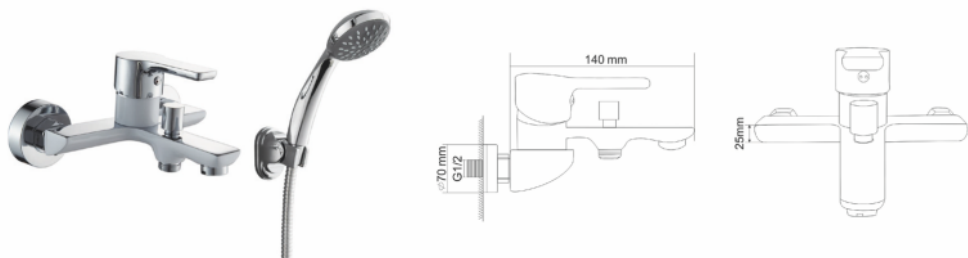

ЗМІШУВАЧ ДЛЯ ВАННИ

LUCK змішувач для ванни, одноважільний, хром / білий 35 мм
АРТИКУЛ RBZ080-3W

Рейтинг 38,10

ЗМІШУВАЧ ДЛЯ ДУШУ

LUCK змішувач для душу, одноважільний, хром 35 мм
АРТИКУЛ RBZ080-5

Рейтинг 23,80

LUCK змішувач для душу, одноважільний, хром / білий 35 мм
АРТИКУЛ RBZ080-5W

Рейтинг 28,60

серія

KEEL

для умивальника

для ванни

для душу

для кухні

душова система

ЗМІШУВАЧ ДЛЯ УМИВАЛЬНИКА

KEEL змішувач для умивальника, одноважільний на гайці, хром 35 мм
 АРТИКУЛ RBZ083-1

ЗМІШУВАЧ ДЛЯ ВАННИ

Рейтинг 24,90

KEEL змішувач для ванни, одноважільний, хром 35 мм
 АРТИКУЛ RBZ083-3

Матеріал змішувача: латунь
 Матеріал штанги: нержавіюча сталь
 Матеріал ручного душу, верхнього душу, Мримача лійки: ABS-пластик
 Форма верхнього душу: кругла
 Розміри верхнього душу: 200x200 мм
 Висота душової колони: 700-1100 мм
 Монтаж: настіінний
 Кількість функцій: 1 функція
 Шланг: ПВХ, обплетення нержавіюча сталь
 Керамічний картридж
 Поверхня: хром