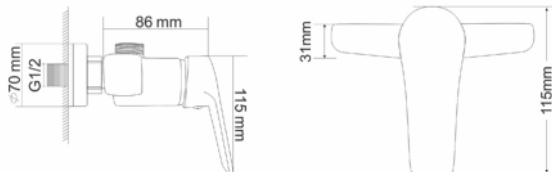

душова система

ЗМІШУВАЧ ДЛЯ УМИВАЛЬНИКА

KEEL змішувач для умивальника, одноважільний на гайці, хром 35 мм
 АРТИКУЛ RBZ083-1

ЗМІШУВАЧ ДЛЯ ВАННИ

Рейтинг 24,90

KEEL змішувач для ванни, одноважільний, хром 35 мм
 АРТИКУЛ RBZ083-3

ЗМІШУВАЧ ДЛЯ ДУШУ

Рейтинг 31,70

KEEL змішувач для душу, одноважільний, хром 35 мм
 АРТИКУЛ RBZ083-5

Рейтинг 24,90

ЗМІШУВАЧ ДЛЯ КУХНІ

KEEL змішувач для кухні, одноважільний на гайці, хром, 35 мм
 АРТИКУЛ RBZ083-8M

Матеріал змішувача: латунь
 Матеріал штанги: нержавіюча сталь
 Матеріал ручного душу, верхнього душу, Мримача лійки: ABS-пластик
 Форма верхнього душу: кругла
 Розміри верхнього душу: 200x200 мм
 Висота душової колони: 700-1100 мм
 Монтаж: настіінний
 Кількість функцій: 1 функція
 Шланг: ПВХ, обплетення нержавіюча сталь
 Керамічний картридж
 Поверхня: хром