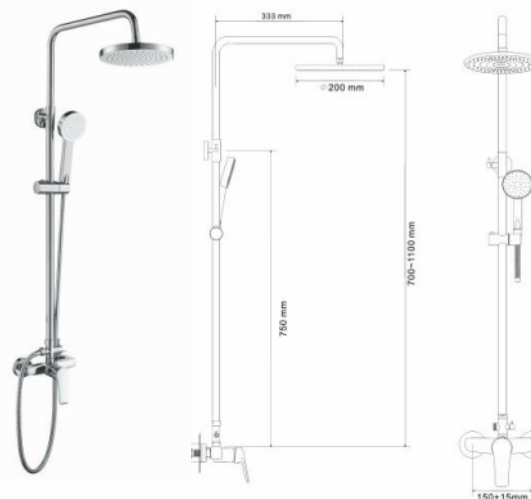

душова система

ЗМІШУВАЧ ДЛЯ УМИВАЛЬНИКА

KEEL змішувач для умивальника, одноважільний на гайці, хром 35 мм
 АРТИКУЛ RBZ083-1

ЗМІШУВАЧ ДЛЯ ВАННИ

Рейтинг 24,90

KEEL змішувач для ванни, одноважільний, хром 35 мм
 АРТИКУЛ RBZ083-3

ЗМІШУВАЧ ДЛЯ ДУШУ

Рейтинг 31,70

KEEL змішувач для душу, одноважільний, хром 35 мм
 АРТИКУЛ RBZ083-5

Рейтинг 24,90

ЗМІШУВАЧ ДЛЯ КУХНІ

KEEL змішувач для кухні, одноважільний на гайці, хром, 35 мм
 АРТИКУЛ RBZ083-8M

ДУШОВА СИСТЕМА

Рейтинг 29,40

KEEL душова система, (змішувач для душа, верхній і ручний душ), матеріал верхнього і ручного душу - пластик

АРТИКУЛ RSZ083-5 Душова система з одноважільним змішувачем для душу

Матеріал змішувача: латунь
 Матеріал штанги: нержавіюча сталь
 Матеріал ручного душу, верхнього душу, Мримача лійки: ABS-пластик
 Форма верхнього душу: кругла
 Розміри верхнього душу: 200x200 мм
 Висота душової колони: 700-1100 мм
 Монтаж: настіінний
 Кількість функцій: 1 функція
 Шланг: ПВХ, обплетення нержавіюча сталь
 Керамічний картридж
 Поверхня: хром