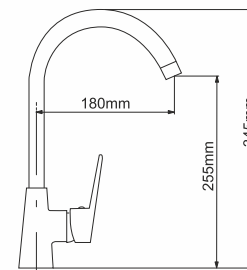

ЗМІШУВАЧ ДЛЯ ДУШУ

Рейтинг 31,70

KEEL змішувач для душу, одноважільний, хром 35 мм
 АРТИКУЛ RBZ083-5

Рейтинг 24,90

ЗМІШУВАЧ ДЛЯ КУХНІ

KEEL змішувач для кухні, одноважільний на гайці, хром, 35 мм
 АРТИКУЛ RBZ083-8M

ДУШОВА СИСТЕМА

Рейтинг 29,40

KEEL душова система, (змішувач для душа, верхній і ручний душ), матеріал верхнього і ручного душу - пластик

АРТИКУЛ RSZ083-5 Душова система з одноважільним змішувачем для душу

Матеріал змішувача: латунь
 Матеріал штанги: нержавіюча сталь
 Матеріал ручного душу, верхнього душу, Мримача лійки: ABS-пластик
 Форма верхнього душу: кругла
 Розміри верхнього душу: 200x200 мм
 Висота душової колони: 700-1100 мм
 Монтаж: настіінний
 Кількість функцій: 1 функція
 Шланг: ПВХ, обплетення нержавіюча сталь
 Керамічний картридж
 Поверхня: хром