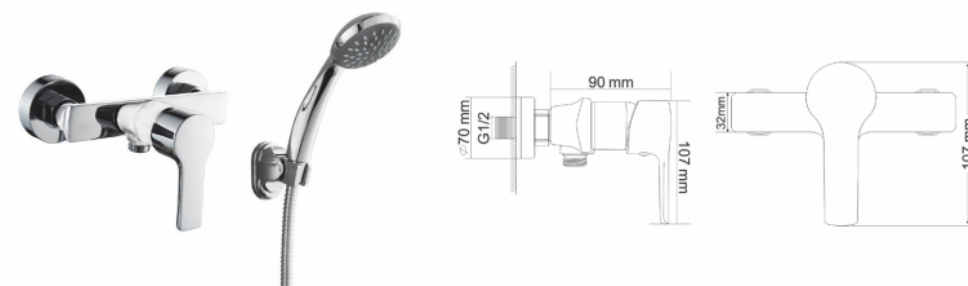

ЗМІШУВАЧ ДЛЯ ВАННИ

LUCK змішувач для ванни, одноважільний, хром / білий 35 мм
АРТИКУЛ RBZ080-3W

Рейтинг 38,10

ЗМІШУВАЧ ДЛЯ ДУШУ

LUCK змішувач для душу, одноважільний, хром 35 мм
АРТИКУЛ RBZ080-5

Рейтинг 23,80

LUCK змішувач для душу, одноважільний, хром / білий 35 мм
АРТИКУЛ RBZ080-5W

Рейтинг 28,60

серія

KEEL

для умивальника

для ванни

для душу

для кухні

душова система

ЗМІШУВАЧ ДЛЯ УМИВАЛЬНИКА

KEEL змішувач для умивальника, одноважільний на гайці, хром 35 мм
 АРТИКУЛ RBZ083-1

ЗМІШУВАЧ ДЛЯ ВАННИ

Рейтинг 24,90

KEEL змішувач для ванни, одноважільний, хром 35 мм
 АРТИКУЛ RBZ083-3

Матеріал змішувача: латунь
 Матеріал штанги: нержавіюча сталь
 Матеріал ручного душу, верхнього душу, Мримача лійки: ABS-пластик
 Форма верхнього душу: кругла
 Розміри верхнього душу: 200x200 мм
 Висота душової колони: 700-1100 мм
 Монтаж: настіінний
 Кількість функцій: 1 функція
 Шланг: ПВХ, обплетення нержавіюча сталь
 Керамічний картридж
 Поверхня: хром