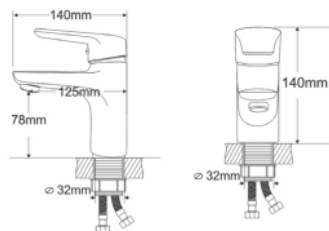

ЗМІШУВАЧ ДЛЯ УМИВАЛЬНИКА

KEEL змішувач для умивальника, одноважільний на гайці, хром 35 мм
АРТИКУЛ RBZ083-1