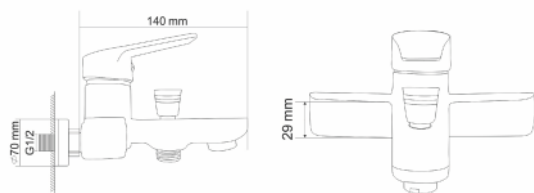

душова система

ЗМІШУВАЧ ДЛЯ УМИВАЛЬНИКА

KEEL змішувач для умивальника, одноважільний на гайці, хром 35 мм
 АРТИКУЛ RBZ083-1

ЗМІШУВАЧ ДЛЯ ВАННИ

Рейтинг 24,90

KEEL змішувач для ванни, одноважільний, хром 35 мм
 АРТИКУЛ RBZ083-3

ЗМІШУВАЧ ДЛЯ ДУШУ

Рейтинг 31,70

KEEL змішувач для душу, одноважільний, хром 35 мм
 АРТИКУЛ RBZ083-5

Рейтинг 24,90

ЗМІШУВАЧ ДЛЯ КУХНІ

KEEL змішувач для кухні, одноважільний на гайці, хром, 35 мм
 АРТИКУЛ RBZ083-8M

ДУШОВА СИСТЕМА

Рейтинг 29,40

KEEL душова система, (змішувач для душа, верхній і ручний душ), матеріал верхнього і ручного душу - пластик

АРТИКУЛ RSZ083-5 Душова система з одноважільним змішувачем для душу

Матеріал змішувача: латунь
 Матеріал штанги: нержавіюча сталь
 Матеріал ручного душу, верхнього душу, Мримача лійки: ABS-пластик
 Форма верхнього душу: кругла
 Розміри верхнього душу: 200x200 мм
 Висота душової колони: 700-1100 мм
 Монтаж: настіінний
 Кількість функцій: 1 функція
 Шланг: ПВХ, обплетення нержавіюча сталь
 Керамічний картридж
 Поверхня: хром