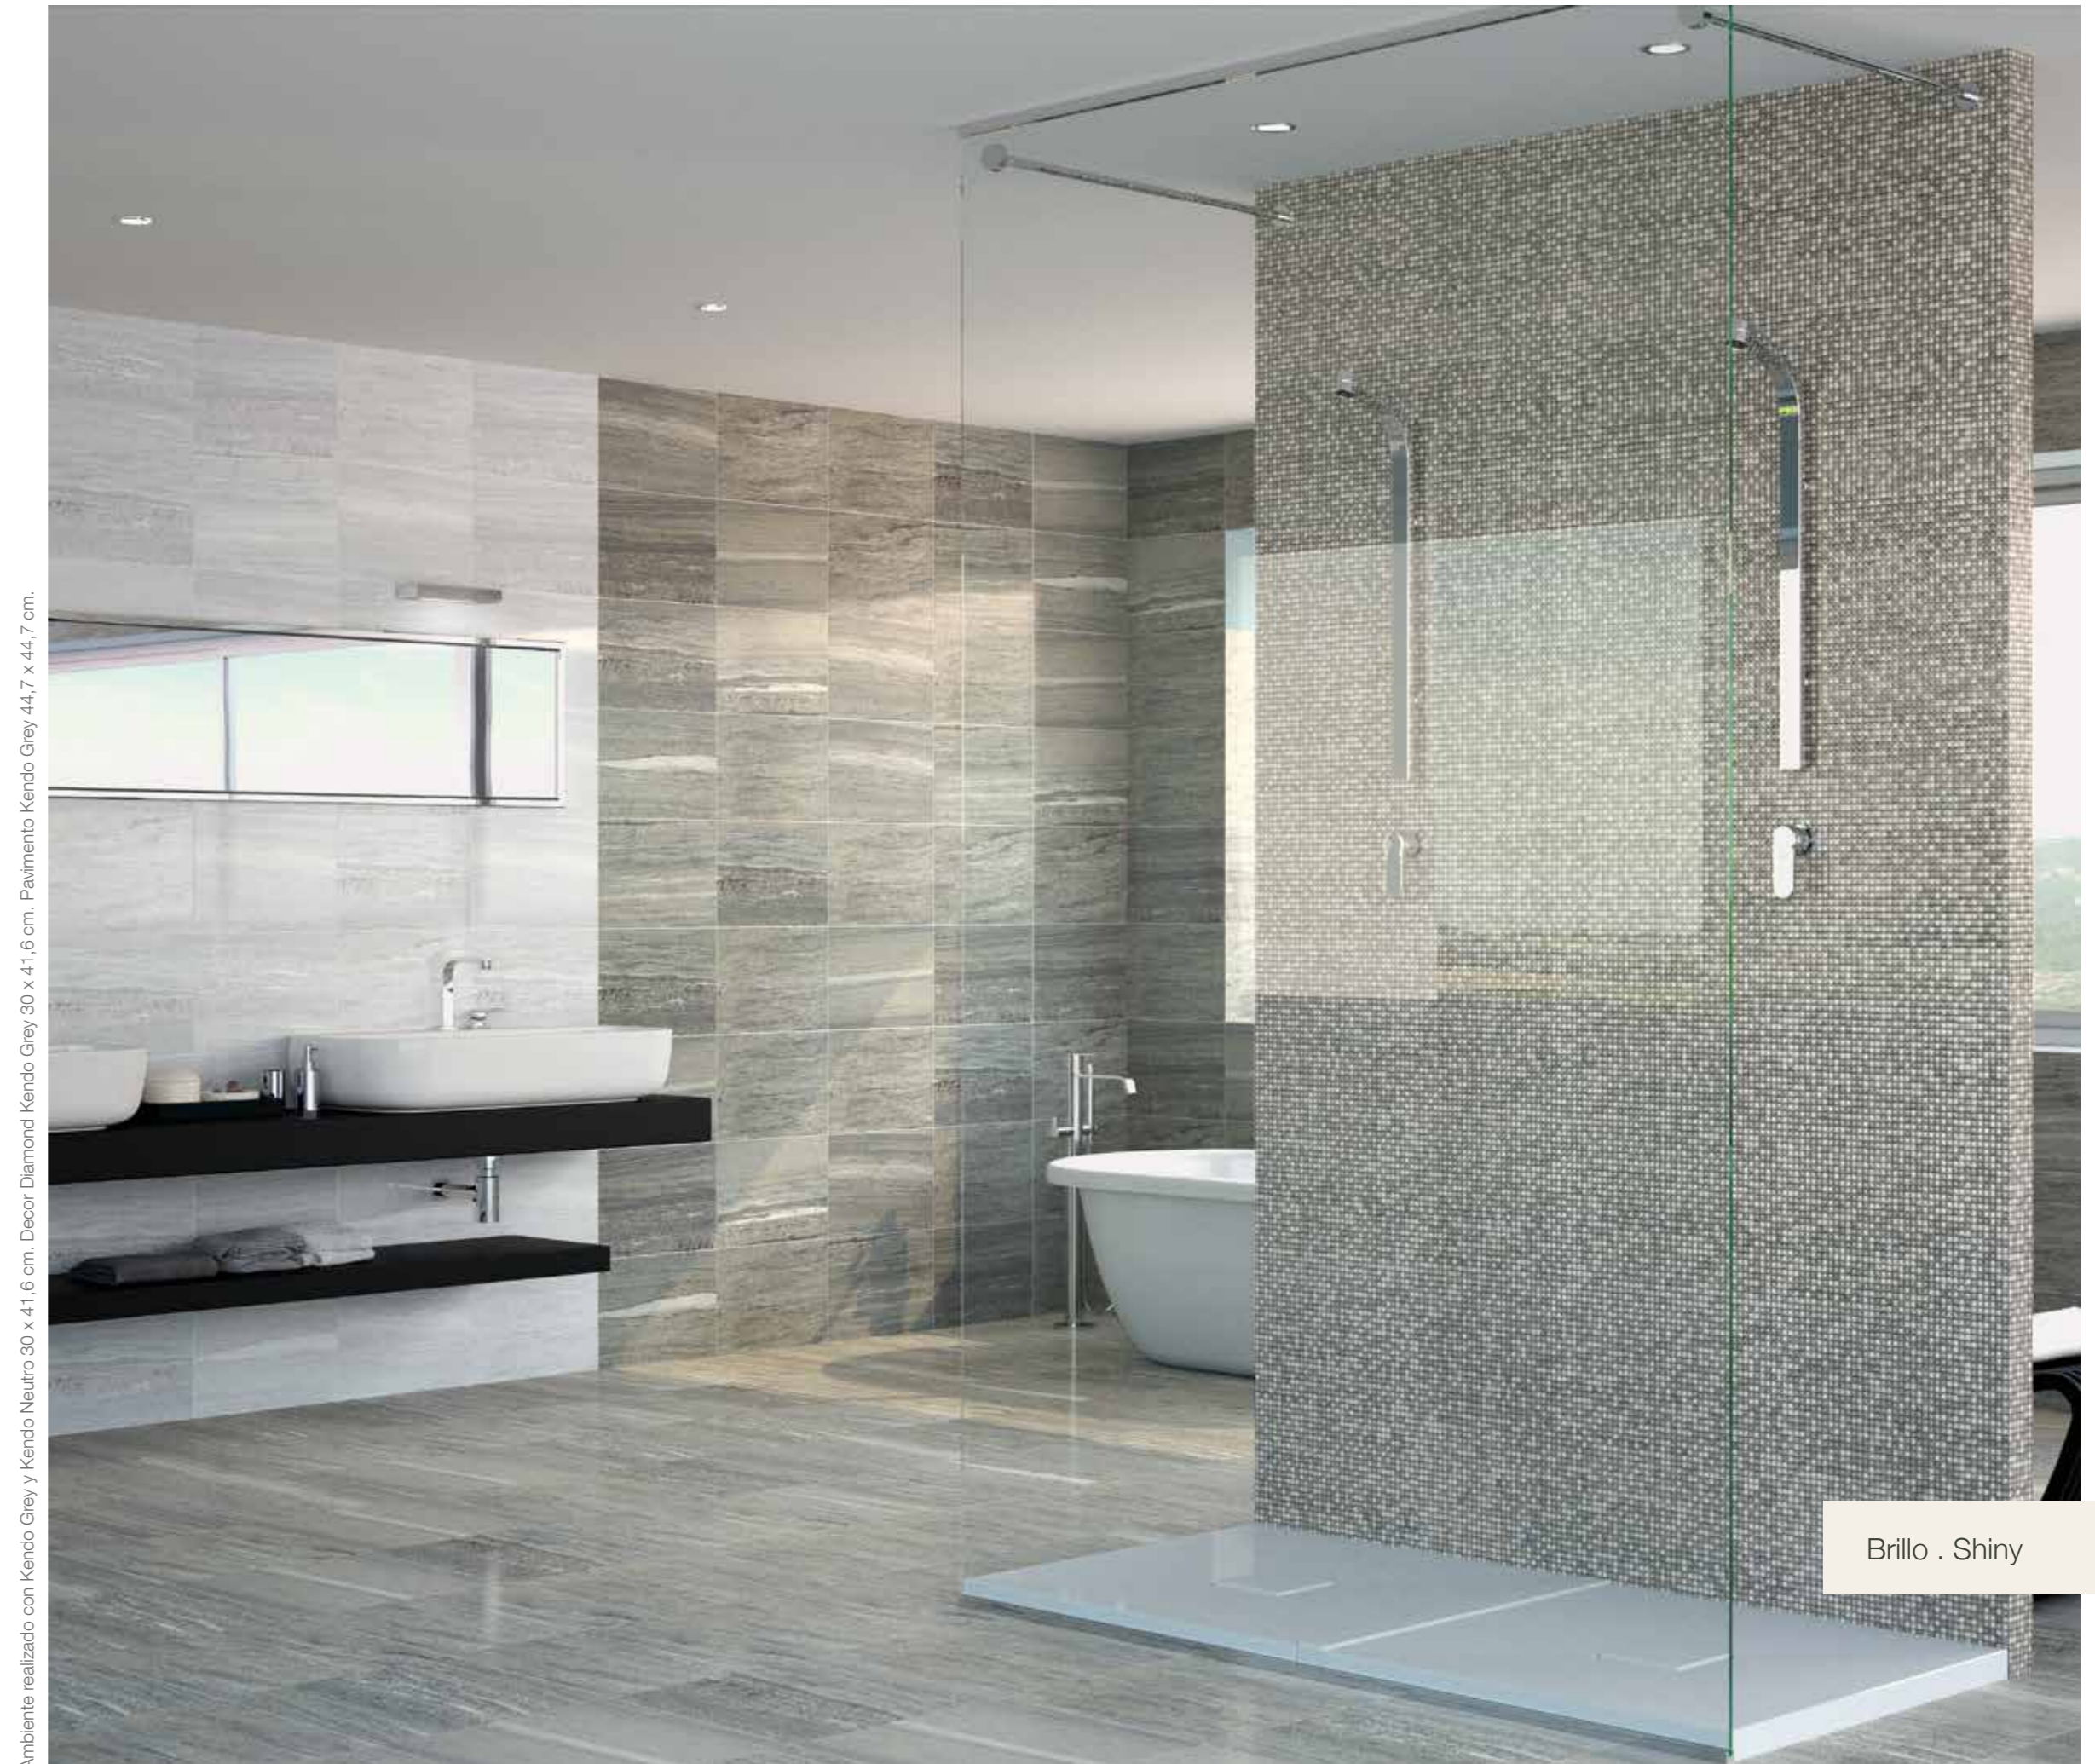

CC 30380 TR-26
6 x 30 cm. [PCK. 20]

Pavimento coordinado / Coordinated floor tile

Kendo Grey
44,7 x 44,7 cm. F4545L

Rodapié / Skirting Kendo TR-06
8 x 44,7 cm. [PCK. 28]

-  **PR**
Pasta Roja
Red Body
-  **Pavimento**
Floor tile
-  **Brillo**
Shiny
-  **Muy Destroñado**
Very Distressed
-  **No repetitivo**
No Repeat

Ambiente realizado con Kendo Grey y Kendo Neutro 30 x 41,6 cm. Decor Diamond Kendo Grey 30 x 41,6 cm. Pavimento Kendo Grey 44,7 x 44,7 cm.

Brillo . Shiny