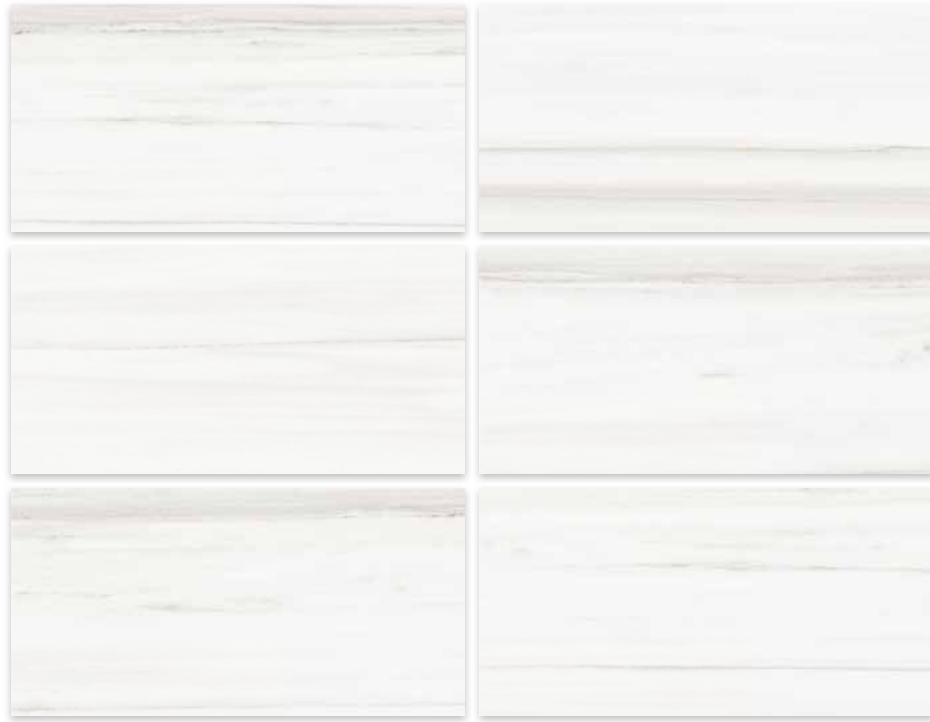

PORCELÁNICO: 30X60 | KENNER BRILLO.

PORCELÁNICO · PORCELAIN TILE · GRÈS CÉRAMÉ

30 X 60
12" X 24"

KENNER MATE 3060N5
30 X 60 / 12" X 24"

KENNER BRILLO 3060PB1
30 X 60 / 12" X 24"