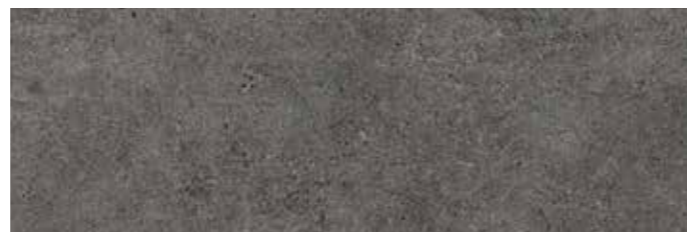

KENT

WHITE BODY WALL TILES

Kent Perla

Kent Marfil

Riv. Kent Gris

Riv. Kent Coffee

Kent Gris

Kent Coffee

RECTIFIED
30x90 12"x36"

Kent perla 30x90_Riv. Kent Gris 30x90