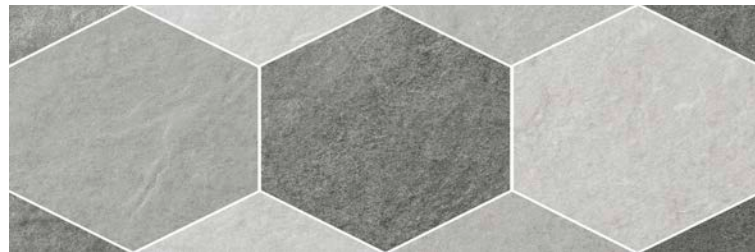

keon blanco

keon gris

keon crema

keon marengo

rlv natu crema

rlv natu gris

rlv keon crema

rlv keon gris

revestimiento pasta roja / red body wall tile /
faïences pâte rouge / Rotscherbige wandfliesen

formatos / size / formats / formate

20 x 60
7,9" x 23,6"

pavimento coordinado / coordinated floor tile / chaussée coordonnée / koordinierte Fahrbahn