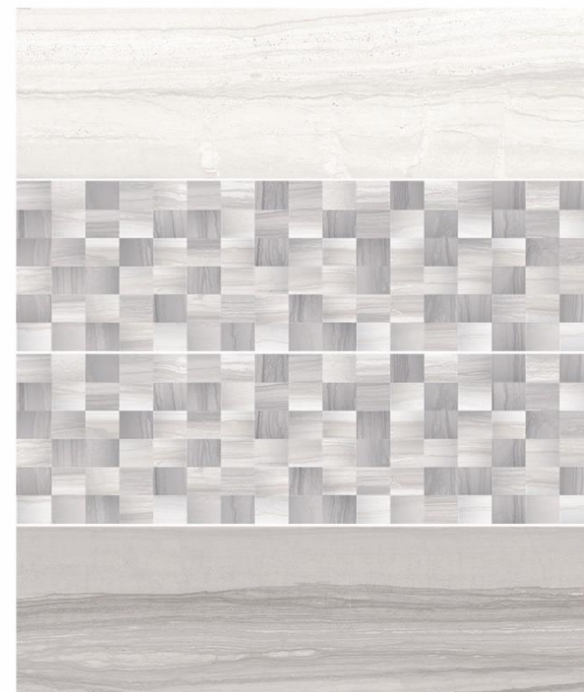

*червона глина, глянсова поверхня