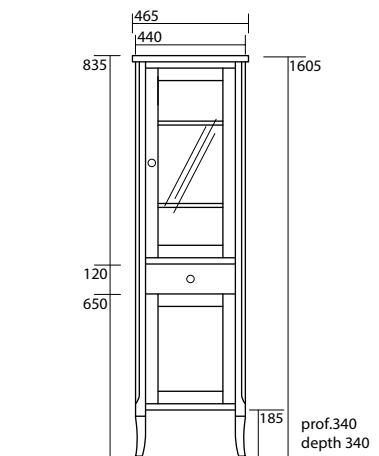

7366 Specchio 70x180 cornice in abete lamellare
Mirror 70x180 fir-tree frame

7315 Vetrinetta alta, altezza 160.5 cm
larghezza 46.5
Tall display cabinet height 1605 cm
width 46.5 cm

1010 vaso scarico suolo "S"
Wc pan floor outlet