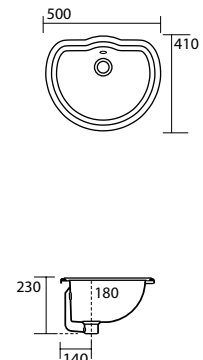

1030 Lavabo incasso 62x46
monoforo (tre fori a richiesta)
One hole inset basin 62x46
(three holes on demand)

1032 Lavabo angolo 41 monoforo
One hole corner basin 41

1031 Lavabo incasso 50x41
inset basin 50x41