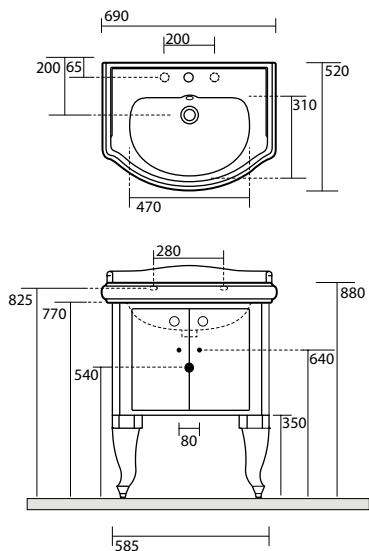

7350 Mobile aperto per lavabo 69
Vanity unit for washbasin 69

7361 Mobile chiuso laccato nero//bianco lucido
per lavabo 69

Bright-black or white cabinet for washbasin 69
laquer finish