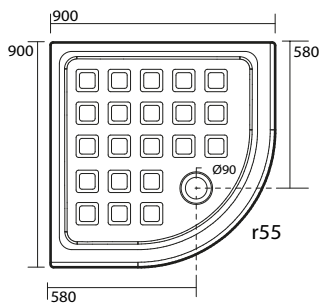

9142 Cabina doccia SX con porta battente in linea e fisso laterale per piatto doccia 80x96 SX apertura lato 96.
Apertura utile 54 cm, altezza 180 cm.
Left shower enclosure with door for left shower-tray 80x96 opening on 96 side.
Usable opening 54 cm, height 180 cm.

1339 Piatto doccia semicircolare 90x90
Corner shower-tray 90x90