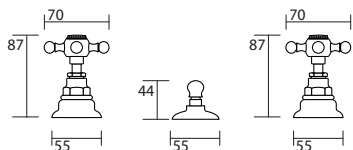

7394 Gruppo vasca esterno con doccia duplex
Visible bath group with shower duplex

7396 Coppia colonnine cm 10 per attacco bordo vasca
Pair of columns cm 10 for deck assembling

7395 Coppia colonnine cm 80 per attacco a pavimento
Pair of columns cm 80 for floor assembling