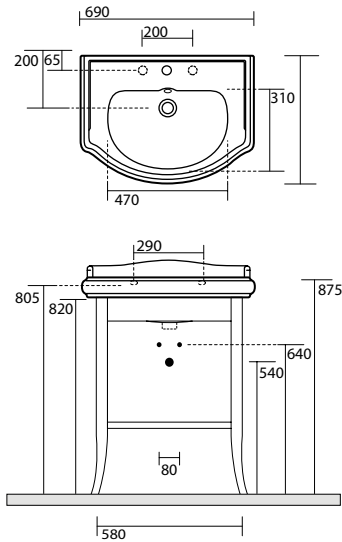

1030 Lavabo incasso 62x46
monoforo (tre fori a richiesta)
One hole inset basin 62x46
(three holes on demand)

1032 Lavabo angolo 41 monoforo
One hole corner basin 41