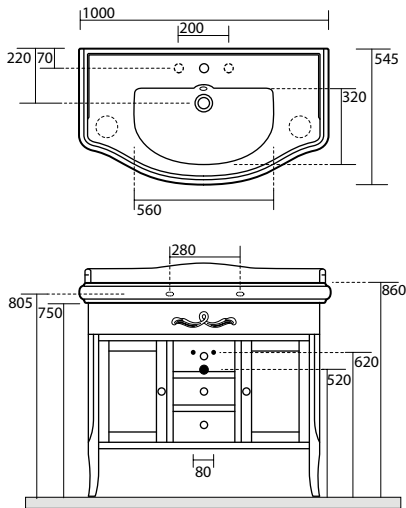

7347 Mobile chiuso per lavabo 100
Cabinet for washbasin 100