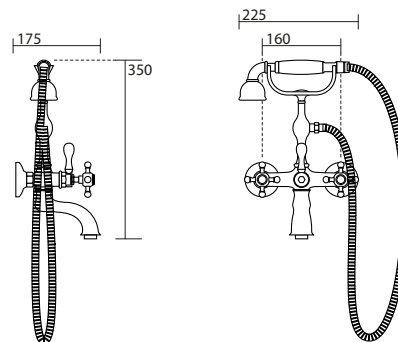

7393 Combinazione bidet 3 fori s.a.
Three holese bidet group with pop up waste

7394 Gruppo vasca esterno con doccia duplex
Visible bath group with shower duplex