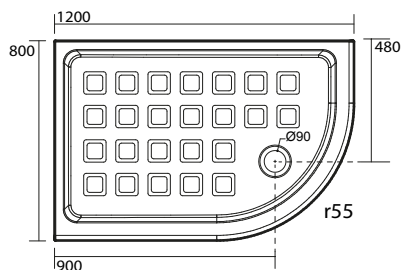

9144 Cabina doccia DX con porta battente e fisso laterale per piatto doccia 80x96 SX apertura lato 80.
Apertura utile 65 cm, altezza 180 cm.
Right shower enclosure with door for left shower-tray 80x96 opening on 80 side.
Usable opening 65 cm, height 180 cm.

1339 Piatto doccia semicircolare 90x90
Corner shower-tray 90x90

1342 Piatto doccia semicircolare 80x80
Corner shower-tray 80x80

9151 Cabina doccia semicircolare DX/SX
per piatto doccia semicircolare 90x90h.187
Corner reversible shower enclosure
for corner shower-tray 90x90x187

9158 Cabina doccia semicircolare DX/SX
per piatto doccia semicircolare 80x80h.187
Corner reversible shower enclosure
for corner shower-tray 80x80x187

1332 Piatto doccia semicircolare 80x120 DX
Semicircular corner shower-tray 80x120 right side

1333 Piatto doccia semicircolare 80x120 sx
Semicircular corner shower-tray 80x120 left side

9137 Cabina doccia semicircolare DX
per piatto doccia 80x120 DX.
Apertura utile 63 cm, altezza 187 cm.
Right semicircular shower enclosure
for right shower-tray 80x120.
Usable opening 63 cm, height 187 cm.