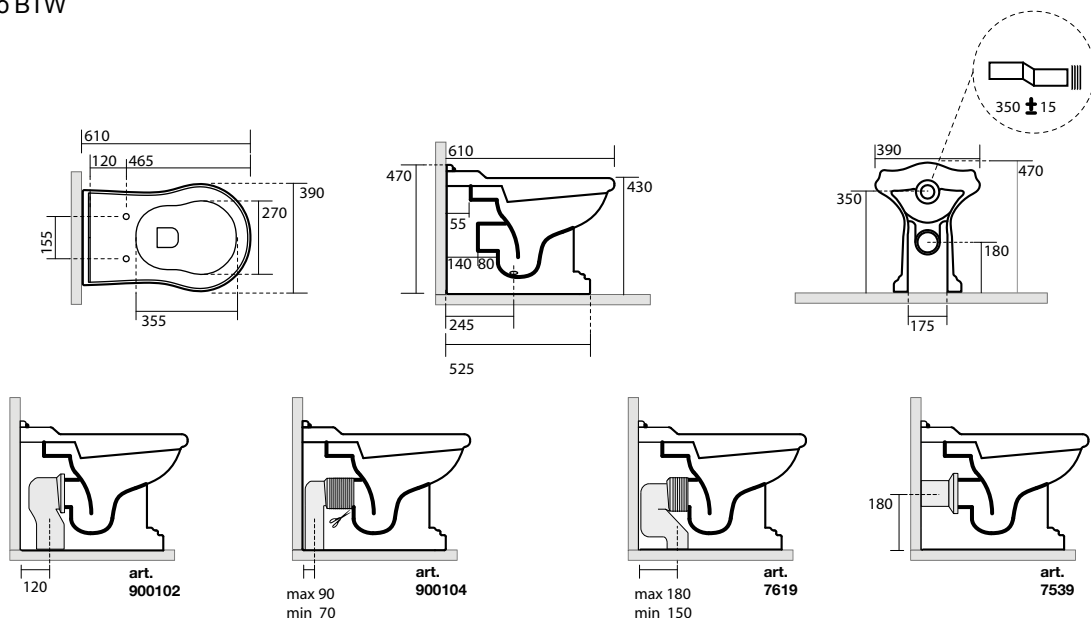

1016 vaso unico BTW
BTW wc pan

1022 bidet BTW monoforo (tre fori a richiesta)
BTW one hole bidet (three holes on demand)