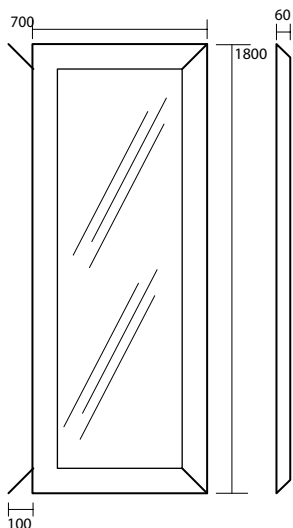

7345 Specchio con cornice 92x116
Mirror 92x116 with frame

7313 Specchio con cornice 63x116
Mirror 63x116 with frame

7364 Specchio 100x100 cornice in abete lamellare
Mirror 100x100 fir-tree frame

7365 Specchio 70x100 cornice in abete lamellare
Mirror 70x100 fir-tree frame

7366 Specchio 70x180 cornice in abete lamellare
Mirror 70x180 fir-tree frame

7315 Vetrinetta alta, altezza 160.5 cm
larghezza 46.5
Tall display cabinet height 1605 cm
width 46.5 cm

1010 vaso scarico suolo "S"
Wc pan floor outlet