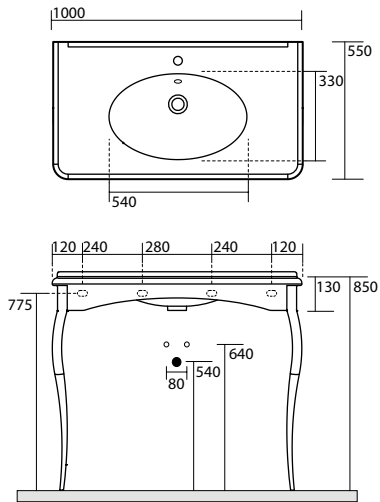

1049 consolle 100x55 monoforo (tre fori a richiesta)
con gambe in alluminio
One hole (three holes on demand) console basin
100x55 with aluminium legs