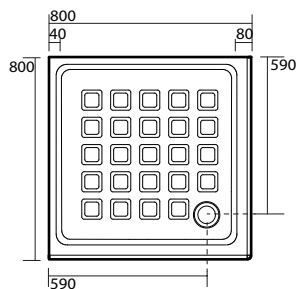

1051/1052
"Retrò" vasca
"Retrò" bath-tub

1341 Piatto doccia angolare 80x80 quadro
Corner shower-tray 80x80

9159 Cabina doccia DX/SX a due porte battenti e fisso in linea per piatto doccia 80x80 quadro. Apertura utile 36 cm più anta, altezza 180 cm. Reversible shower enclosure with two door for corner shower-tray 80x80. Usable opening 36 cm each door, height 180 cm.