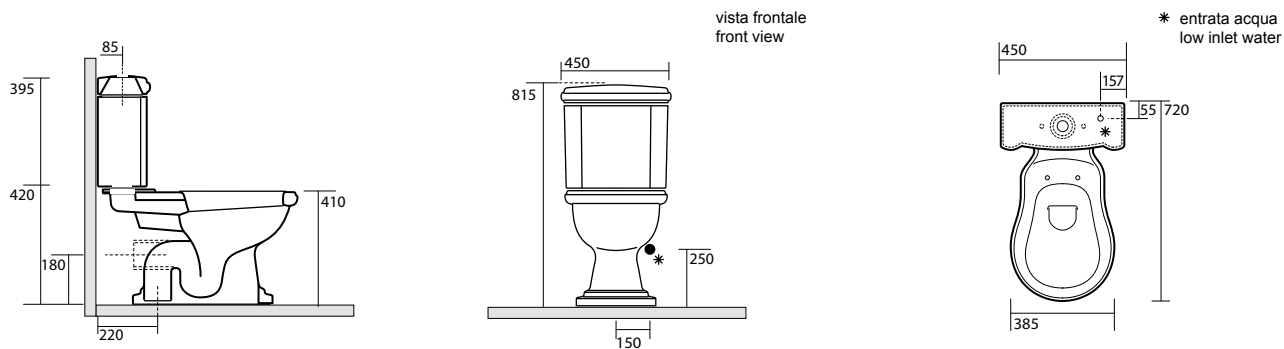

1012 vaso monoblocco scarico suolo "S"

Close coupled wc pan floor outlet

1013 vaso monoblocco scarico parete "P"

Close coupled wc pan wall outlet

1081 Cassetta monoblocco

Close coupled cistern