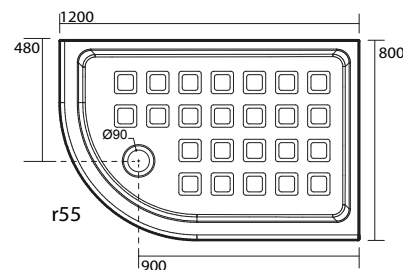

9144 Cabina doccia DX con porta battente e fisso laterale per piatto doccia 80x96 SX apertura lato 80.
Apertura utile 65 cm, altezza 180 cm.
Right shower enclosure with door for left shower-tray 80x96 opening on 80 side.
Usable opening 65 cm, height 180 cm.

1339 Piatto doccia semicircolare 90x90
Corner shower-tray 90x90

1342 Piatto doccia semicircolare 80x80
Corner shower-tray 80x80

9151 Cabina doccia semicircolare DX/SX
per piatto doccia semicircolare 90x90h.187
Corner reversible shower enclosure
for corner shower-tray 90x90x187

9158 Cabina doccia semicircolare DX/SX
per piatto doccia semicircolare 80x80h.187
Corner reversible shower enclosure
for corner shower-tray 80x80x187

1332 Piatto doccia semicircolare 80x120 DX
Semicircular corner shower-tray 80x120 right side

1333 Piatto doccia semicircolare 80x120 sx
Semicircular corner shower-tray 80x120 left side

9137 Cabina doccia semicircolare DX
per piatto doccia 80x120 DX.
Apertura utile 63 cm, altezza 187 cm.
Right semicircular shower enclosure
for right shower-tray 80x120.
Usable opening 63 cm, height 187 cm.