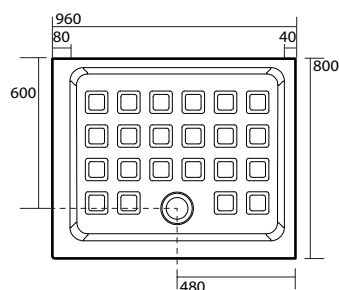

1337 Piatto doccia angolare 80x96 SX
Left shower-tray 80x96