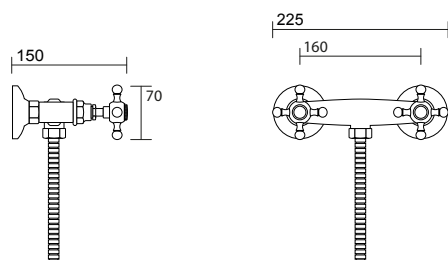

7397 Gruppo doccia esterno senza kit doccia
Two holes wall mounted shower unit without hose and handset