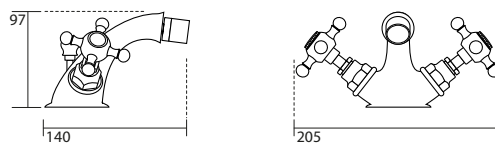

7419
Mensola in vetro cm 60
Glass shelf cm 60