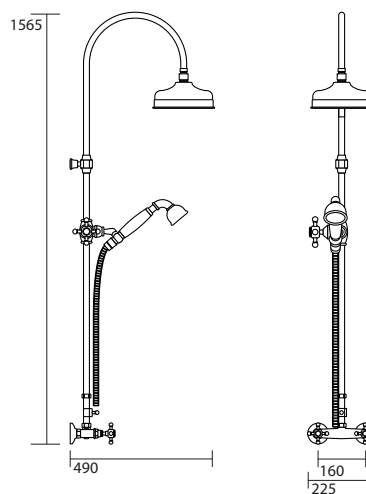

7398k Gruppo doccia esterno con colonna doccia,
soffione Ø 20 e doccia
Visible shower group with hand shower and shower head