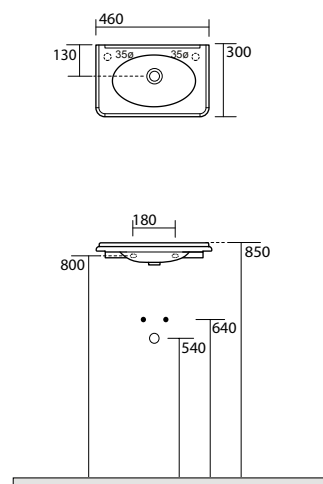

7313 Specchio con cornice 63x116
Mirror 63x116 with frame

1034 Lavabo 46x30 sospeso
(foro rubinetteria dx o sx su richiesta)
Wall hung washbasin 46x30
(tap hole on left or right side on demande)