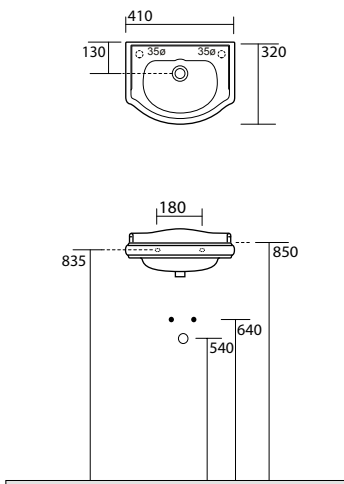

7345 Specchio con cornice 92x116
Mirror 92x116 with frame

1033 Lavabo 41x32 sospeso
(foro rubinetteria dx o sx su richiesta)
Wall hung washbasin 41x32
(tap hole on left or right side on demande)