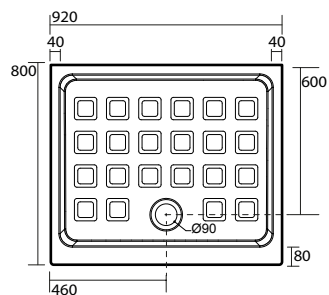

1335 Piatto doccia 80x92 nicchia
Niche installation shower-tray 80x92