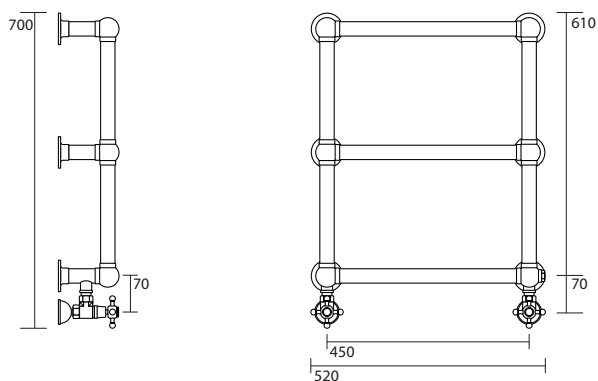

7392 Batteria bidet 3 fori con bocca s. a.
Three holes bidet mixer with pop up waste

7387 Scaldasalviette a parete completo di valvole in ottone
Floor towel warmer including a pair of valves