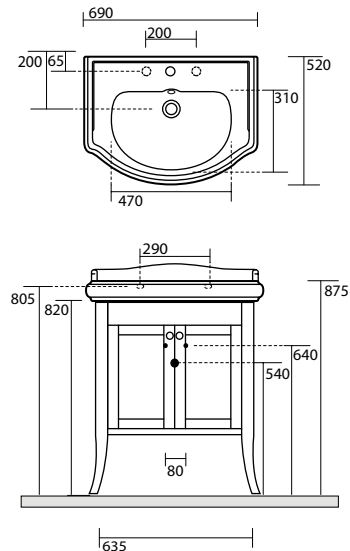

1045 Lavabo 55 monoforo (tre fori a richiesta)
One hole washbasin 55 (three holes on demand)
1070 Colonna Pedestal

7351 Mobile chiuso per lavabo 69
Cabinet for washbasin 69