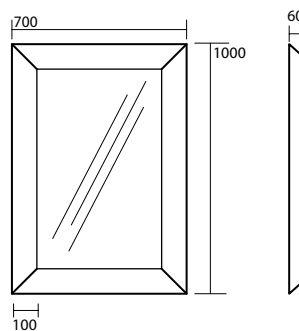

7366 Specchio 70x180 cornice in abete lamellare
Mirror 70x180 fir-tree frame

7315 Vetrinetta alta, altezza 160.5 cm
larghezza 46.5
Tall display cabinet height 1605 cm
width 46.5 cm

1010 vaso scarico suolo "S"
Wc pan floor outlet