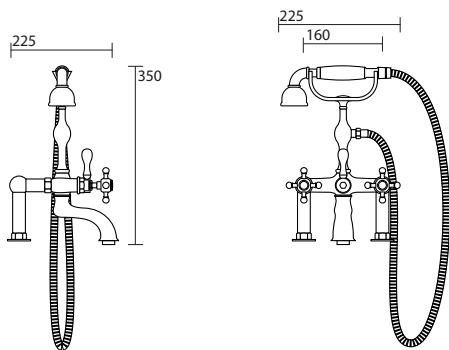

7391 Batteria lavabo 3 fori s. a.
Three holes basin mixer with pop up waste

7396 Coppia colonnine cm 10 per attacco bordo vasca
Pair of columns cm 10 for deck assembling