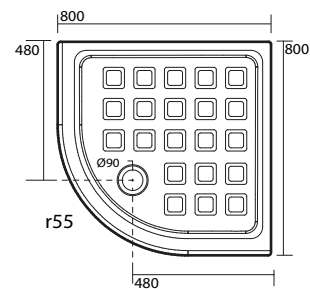

1342 Piatto doccia semicircolare 80x80
Corner shower-tray 80x80