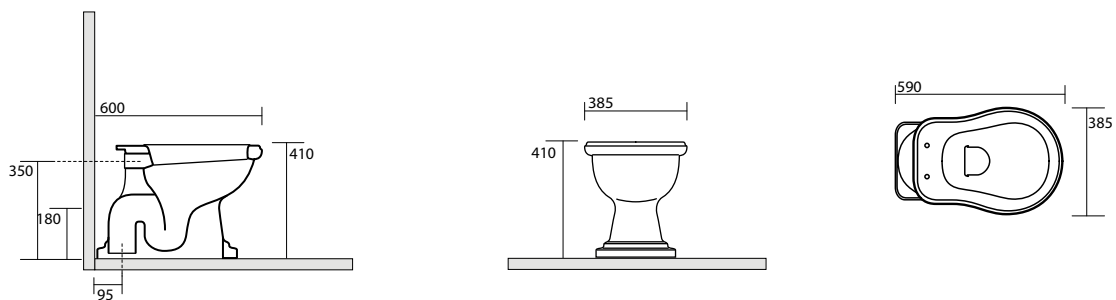

7366 Specchio 70x180 cornice in abete lamellare
Mirror 70x180 fir-tree frame

7315 Vetrinetta alta, altezza 160.5 cm
larghezza 46.5
Tall display cabinet height 1605 cm
width 46.5 cm

1010 vaso scarico suolo "S"
Wc pan floor outlet