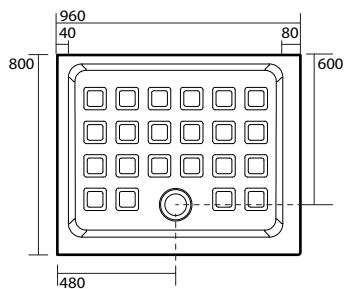

9139 Porta battente DX con fisso in linea per piatto doccia 80x92 nicchia. Apertura utile 54 cm, altezza 180 cm. Right shower door for niche installation shower-tray 80x92. Usable opening 54 cm, height 180 cm.

1336 Piatto doccia angolare 80x96 DX
Right shower-tray 80x96