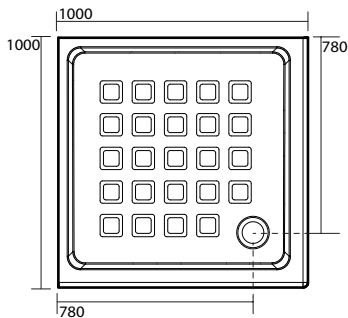

1340 Piatto doccia angolare 100x100 quadro
Corner shower-tray 100x100