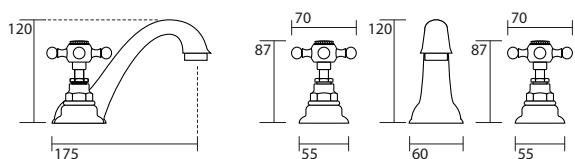

7401 Scaldasalviette elettrico a parete in ottone
Floor electric towel warmer