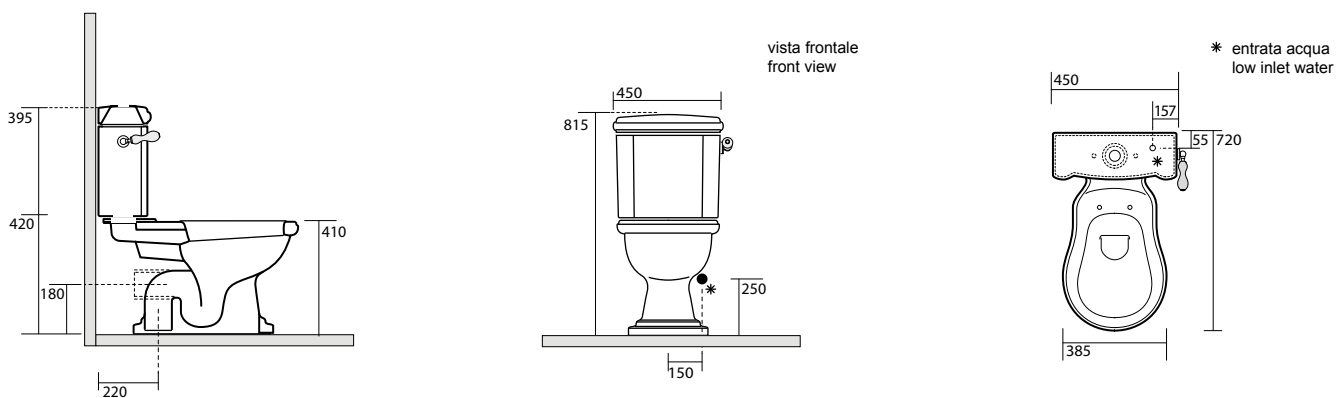

1071 Cassetta monoblocco scarico leva laterale

Close coupled cistern for lateral handle