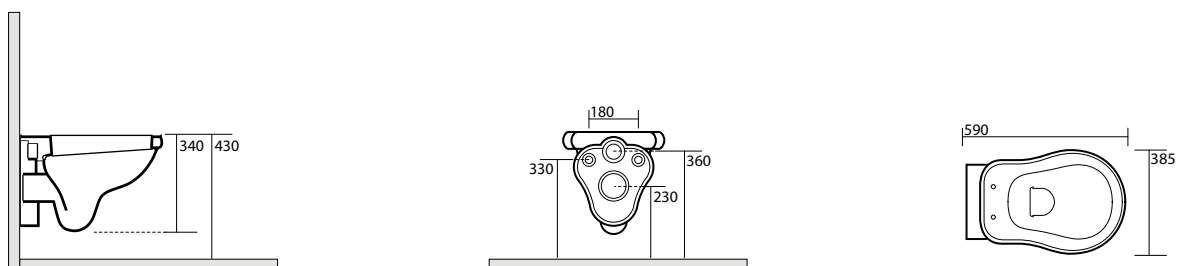

1015 Vaso sospeso completo di protezione acustica e antiurto
Wall hung wc, sound and shock proof plate included