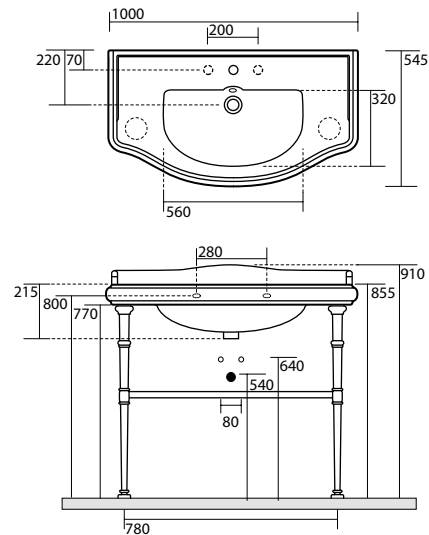

7300 Struttura porta lavabo 100 in ottone
con gambe coniche e ripiano in griglia
Metal structure with conic legs and shelf
for washbasin 100