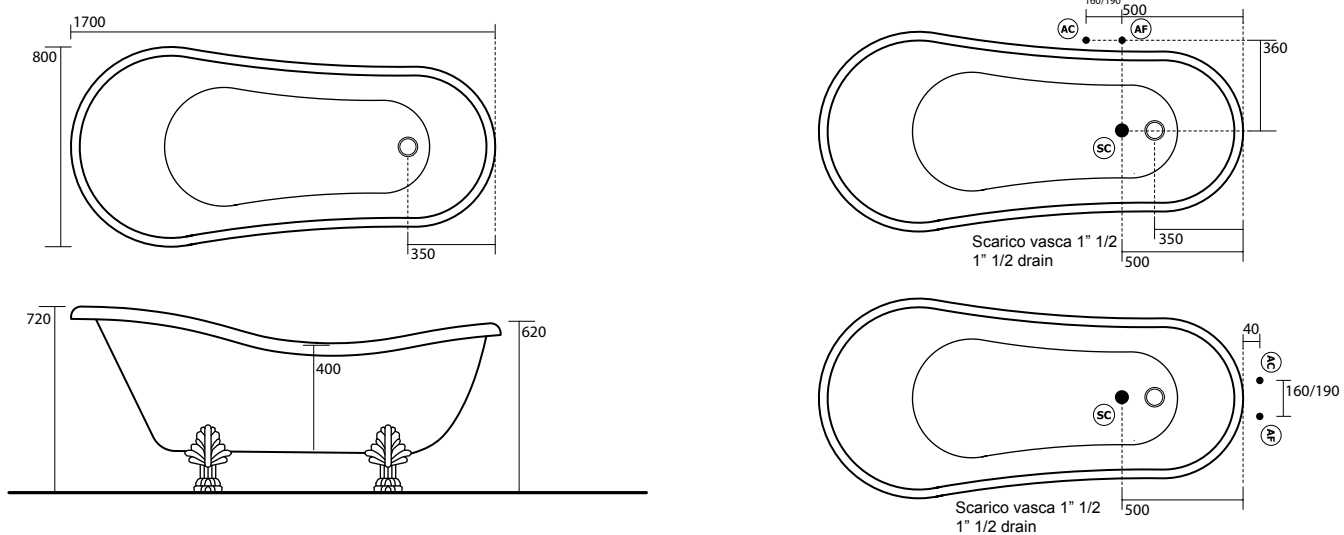

1051/1052
"Retrò" vasca
"Retrò" bath-tub

1341 Piatto doccia angolare 80x80 quadro
Corner shower-tray 80x80

9159 Cabina doccia DX/SX a due porte battenti e fisso in linea per piatto doccia 80x80 quadro. Apertura utile 36 cm più anta, altezza 180 cm. Reversible shower enclosure with two door for corner shower-tray 80x80. Usable opening 36 cm each door, height 180 cm.