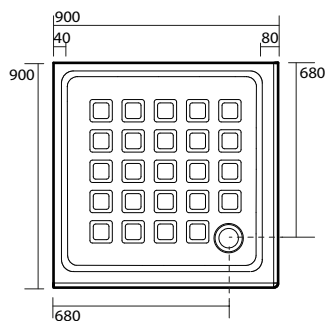

1338 Piatto doccia angolare 90x90 quadro
Corner shower-tray 90x90