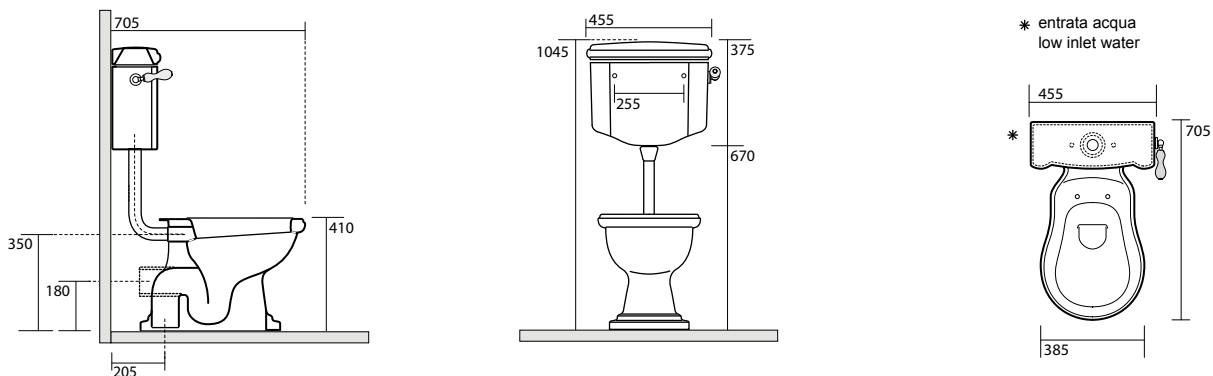

1082 Cassetta Zaino

Low level cistern

1010 Vaso scarico suolo "S"

Wc pan floor outlet

1011 Vaso scarico parete "P"

Wc pan wall outlet

1072 Cassetta Zaino per leva laterale

Low level cistern for lateral handle