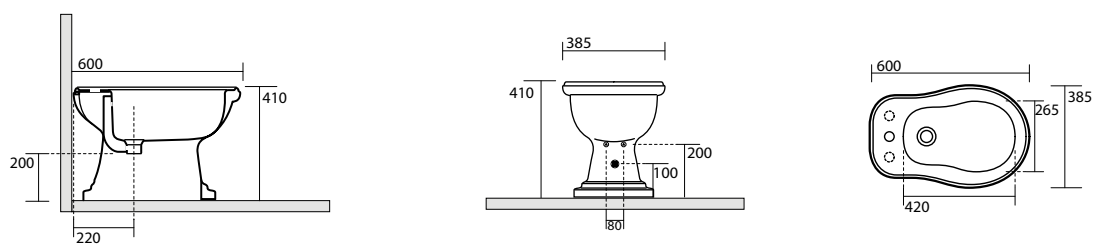

1020 Bidet monoforo (tre fori a richiesta)
One hole bidet (three hole s on demand)