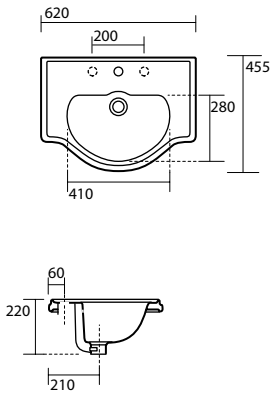

1030 Lavabo incasso 62x46
monoforo (tre fori a richiesta)
One hole inset basin 62x46
(three holes on demand)

1032 Lavabo angolo 41 monoforo
One hole corner basin 41

1031 Lavabo incasso 50x41
inset basin 50x41