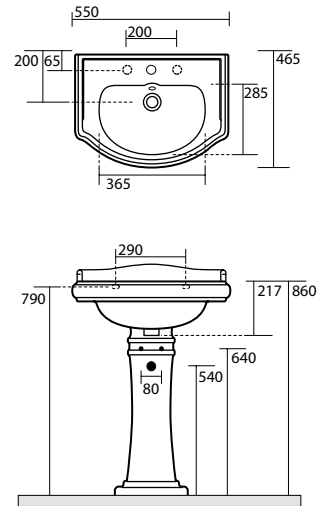

1031 Lavabo incasso 50x41
inset basin 50x41