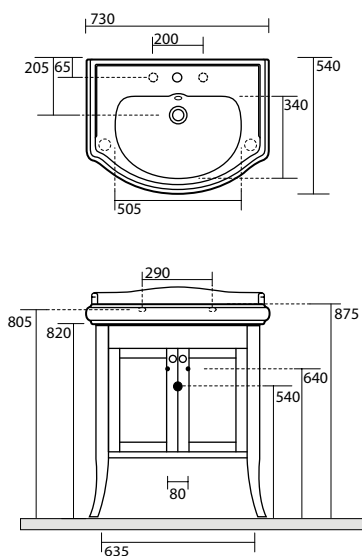

7349 Mobile noce chiuso per lavabo 73
Cabinet for washbasin 73