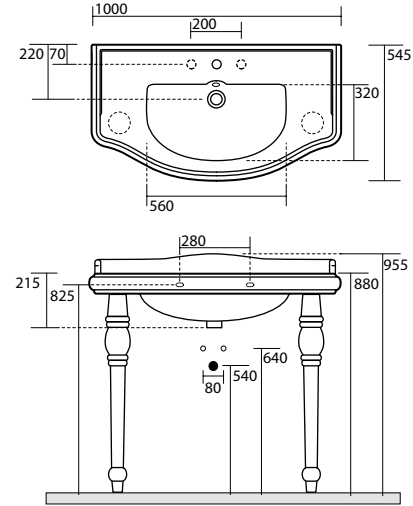

1050 consolle 100 monoforo (3 fori a richiesta)
One hole washbasin 100 (3 holes on demand)
1083 Piede in ceramica
Ceramic legs