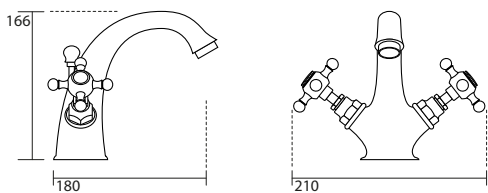

7393 Combinazione bidet 3 fori s.a.
Three holese bidet group with pop up waste

7394 Gruppo vasca esterno con doccia duplex
Visible bath group with shower duplex

7396 Coppia colonnine cm 10 per attacco bordo vasca
Pair of columns cm 10 for deck assembling

7395 Coppia colonnine cm 80 per attacco a pavimento
Pair of columns cm 80 for floor assembling