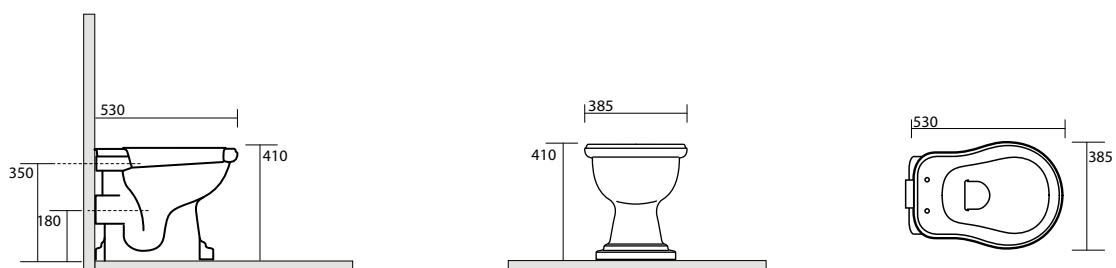

1011 vaso scarico parete "P"
Wc pan wall outlet