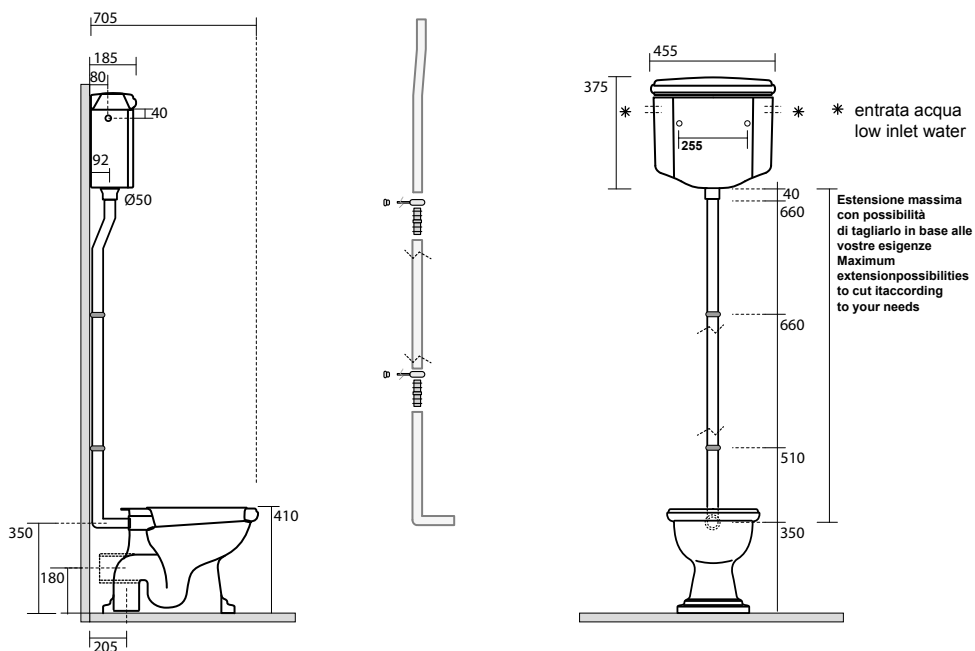

1010 vaso scarico suolo "S"

Wc pan floor outlet

1011 vaso scarico parete "P"

Wc pan wall outlet

1080 Cassetta alta

High level cistern

1015 Vaso sospeso completo di protezione acustica e antiurto
 Wall hung wc, sound and shock proof plate included

1051/1052
"Retrò" vasca
"Retrò" bath-tub

1341 Piatto doccia angolare 80x80 quadro
Corner shower-tray 80x80

9159 Cabina doccia DX/SX a due porte battenti e fisso in linea per piatto doccia 80x80 quadro. Apertura utile 36 cm più anta, altezza 180 cm. Reversible shower enclosure with two door for corner shower-tray 80x80. Usable opening 36 cm each door, height 180 cm.