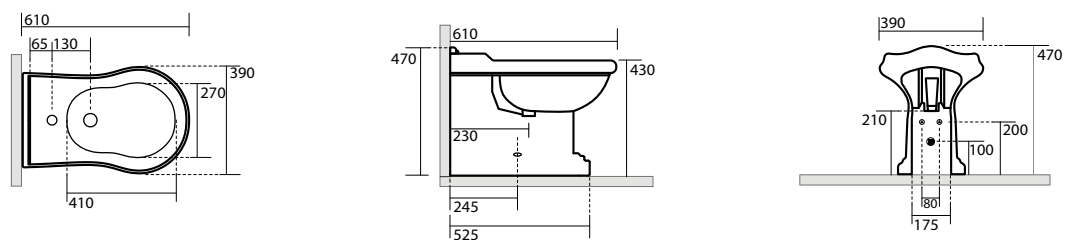

1051/1052
"Retrò" vasca
"Retrò" bath-tub

1341 Piatto doccia angolare 80x80 quadro
Corner shower-tray 80x80

9159 Cabina doccia DX/SX a due porte battenti e fisso in linea per piatto doccia 80x80 quadro. Apertura utile 36 cm più anta, altezza 180 cm. Reversible shower enclosure with two door for corner shower-tray 80x80. Usable opening 36 cm each door, height 180 cm.