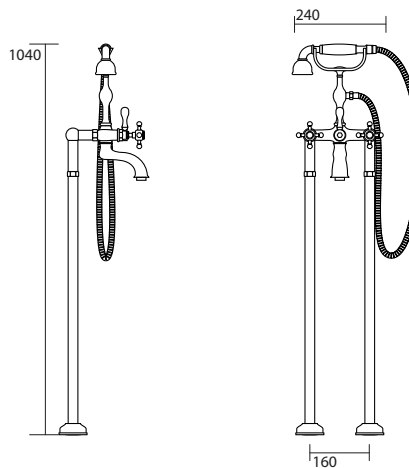

7395 Coppia colonnine cm 80 per attacco a pavimento
Pair of columns cm 80 for floor assembling