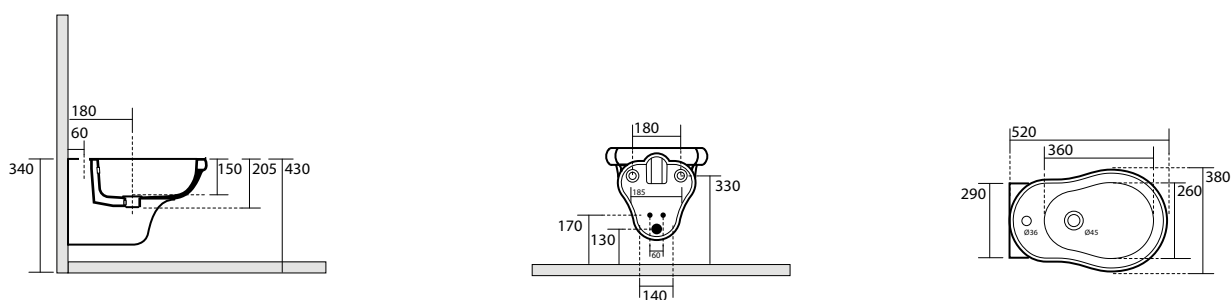

1026 Bidet sospeso monoforo completo di protezione acustica e antiurto
One hole wall hung bidet, sound and shock proof plate included