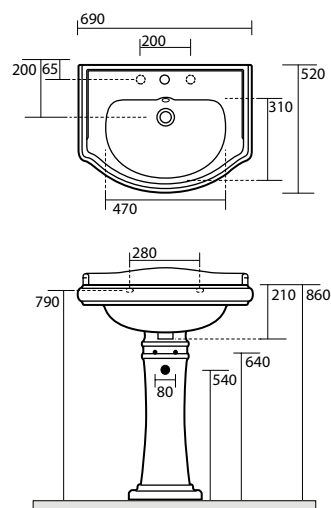

1046 Lavabo 69 monoforo (tre fori a richiesta)
One hole washbasin 69 (three holes on demand)

1070 Colonna
Pedestal