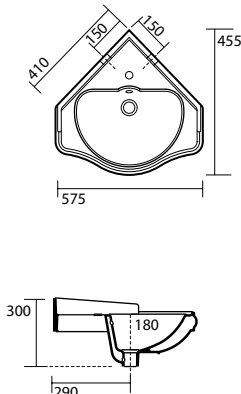

1030 Lavabo incasso 62x46
monoforo (tre fori a richiesta)
One hole inset basin 62x46
(three holes on demand)

1032 Lavabo angolo 41 monoforo
One hole corner basin 41

1031 Lavabo incasso 50x41
inset basin 50x41