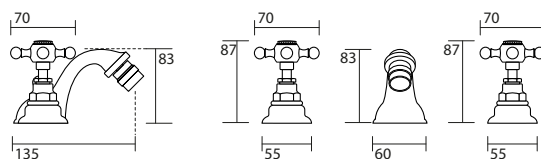

7397 Gruppo doccia esterno senza kit doccia
Two holes wall mounted shower unit without hose and handset