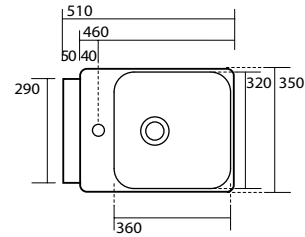

3524 Bidet rettangolare sospeso monoforo
completo di protezione acustica e antiurto
Rectangular one hole wall hung bidet,
sound and shock proof plate included