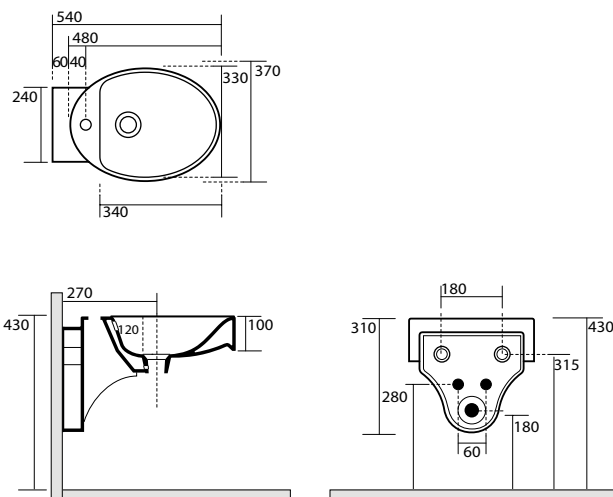

3521 Bidet rettangolare monoforo completo di fissaggio WB5N
 Rectangular one hole bidet fixing screws WB5N included

3522 Vaso rettangolare monoblocco unico completo di fissaggio WB5N

Rectangular close coupled wc pan fixing screws WB5N included

3582 Cassetta rettangolare monoblocco per articolo 3522

Close coupled cistern for item 3522

* entrata acqua
* low inlet water

3515 Vaso ovale sospeso
 completo di protezione acustica e antiurto
 Oval wall hung wc,
 sound and shock proof plate included

3525 Bidet ovale sospeso monoforo
 completo di protezione acustica e antiurto
 Oval one hole wall hung bidet,
 sound and shock proof plate included

3516 Vaso ovale unico completo di fissaggio WB5N
 Oval btw wc pan fixing screws WB5N included