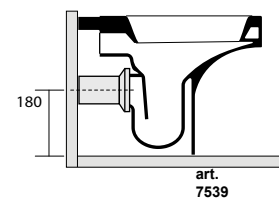

3516 Vaso ovale unico completo di fissaggio WB5N
Oval btw wc pan fixing screws WB5N included