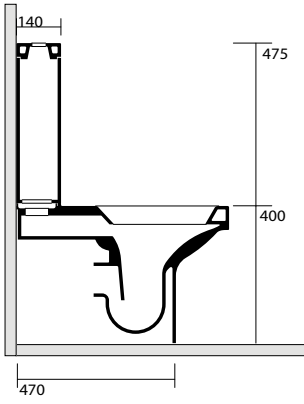

3581 cassetta monoblocco
close coupled cistern

3525 bidet ovale sospeso
oval wall hung bidet

3515 vaso ovale sospeso
oval wall hung wc pan

3514 Vaso rettangolare sospeso
 completo di protezione acustica e antiurto
 Rectangular wall hung wc,
 sound and shock proof plate included

3524 Bidet rettangolare sospeso monoforo
 completo di protezione acustica e antiurto
 Rectangular one hole wall hung bidet,
 sound and shock proof plate included

3518 Vaso rettangolare unico completo di fissaggio WB5N
 Rectangular btw wc pan fixing screws WB5N included

3521 Bidet rettangolare monoforo completo di fissaggio WB5N
 Rectangular one hole bidet fixing screws WB5N included

3522 Vaso rettangolare monoblocco unico completo di fissaggio WB5N

Rectangular close coupled wc pan fixing screws WB5N included

3582 Cassetta rettangolare monoblocco per articolo 3522

Close coupled cistern for item 3522

* entrata acqua
* low inlet water

3515 Vaso ovale sospeso
 completo di protezione acustica e antiurto
 Oval wall hung wc,
 sound and shock proof plate included