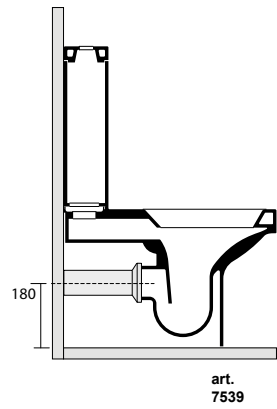

3581 cassetta monoblocco
close coupled cistern

3525 bidet ovale sospeso
oval wall hung bidet

3515 vaso ovale sospeso
oval wall hung wc pan

3514 Vaso rettangolare sospeso
 completo di protezione acustica e antiurto
 Rectangular wall hung wc,
 sound and shock proof plate included

3524 Bidet rettangolare sospeso monoforo
 completo di protezione acustica e antiurto
 Rectangular one hole wall hung bidet,
 sound and shock proof plate included

3518 Vaso rettangolare unico completo di fissaggio WB5N
 Rectangular btw wc pan fixing screws WB5N included

3521 Bidet rettangolare monoforo completo di fissaggio WB5N
 Rectangular one hole bidet fixing screws WB5N included

3522 Vaso rettangolare monoblocco unico completo di fissaggio WB5N

Rectangular close coupled wc pan fixing screws WB5N included

3582 Cassetta rettangolare monoblocco per articolo 3522

Close coupled cistern for item 3522

* entrata acqua
* low inlet water

3515 Vaso ovale sospeso
 completo di protezione acustica e antiurto
 Oval wall hung wc,
 sound and shock proof plate included