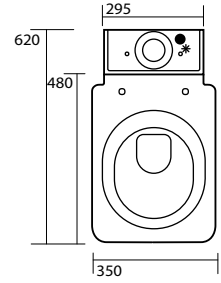

3522 Vaso rettangolare monoblocco unico completo di fissaggio WB5N

Rectangular close coupled wc pan fixing screws WB5N included

3582 Cassetta rettangolare monoblocco per articolo 3522

Close coupled cistern for item 3522

* entrata acqua
* low inlet water