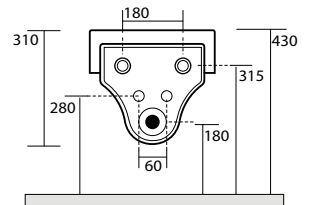

3524 Bidet rettangolare sospeso monoforo
completo di protezione acustica e antiurto
Rectangular one hole wall hung bidet,
sound and shock proof plate included