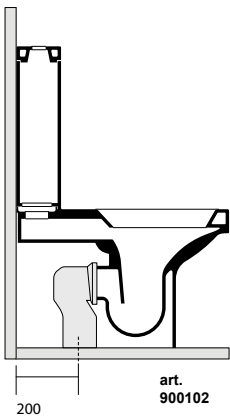

3581 cassetta monoblocco
close coupled cistern

3525 bidet ovale sospeso
oval wall hung bidet

3515 vaso ovale sospeso
oval wall hung wc pan

3514 Vaso rettangolare sospeso
 completo di protezione acustica e antiurto
 Rectangular wall hung wc,
 sound and shock proof plate included

3524 Bidet rettangolare sospeso monoforo
 completo di protezione acustica e antiurto
 Rectangular one hole wall hung bidet,
 sound and shock proof plate included

3518 Vaso rettangolare unico completo di fissaggio WB5N
 Rectangular btw wc pan fixing screws WB5N included

3521 Bidet rettangolare monoforo completo di fissaggio WB5N
 Rectangular one hole bidet fixing screws WB5N included

3522 Vaso rettangolare monoblocco unico completo di fissaggio WB5N

Rectangular close coupled wc pan fixing screws WB5N included

3582 Cassetta rettangolare monoblocco per articolo 3522

Close coupled cistern for item 3522

* entrata acqua
* low inlet water

3515 Vaso ovale sospeso
 completo di protezione acustica e antiurto
 Oval wall hung wc,
 sound and shock proof plate included