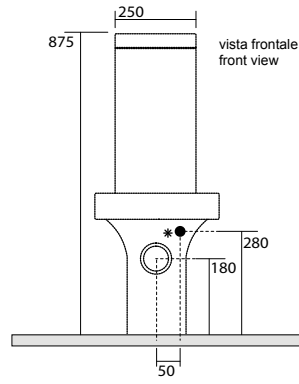

3582 Cassetta rettangolare monoblocco per articolo 3522

Close coupled cistern for item 3522

* entrata acqua
* low inlet water

3515 Vaso ovale sospeso
 completo di protezione acustica e antiurto
 Oval wall hung wc,
 sound and shock proof plate included

3525 Bidet ovale sospeso monoforo
 completo di protezione acustica e antiurto
 Oval one hole wall hung bidet,
 sound and shock proof plate included

3516 Vaso ovale unico completo di fissaggio WB5N
 Oval btw wc pan fixing screws WB5N included

3520 Bidet ovale monoforo completo di fissaggio WB5N
 Oval one hole bidet fixing screws WB5N included

3517 Vaso ovale monoblocco unico completo di fissaggio WB5N

Oval close coupled wc pan fixing screws WB5N included

3581 Cassetta ovale monoblocco per articolo 3517

Close coupled cistern for item 3517

* entrata acqua
* low inlet water