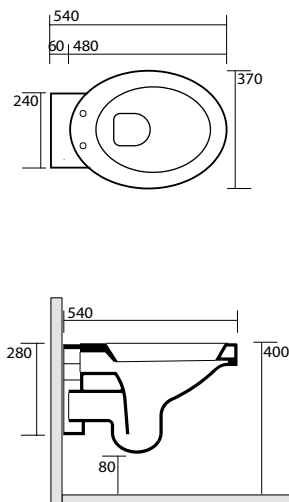

3521 Bidet rettangolare monoforo completo di fissaggio WB5N
 Rectangular one hole bidet fixing screws WB5N included

3522 Vaso rettangolare monoblocco unico completo di fissaggio WB5N

Rectangular close coupled wc pan fixing screws WB5N included

3582 Cassetta rettangolare monoblocco per articolo 3522

Close coupled cistern for item 3522

* entrata acqua
* low inlet water

3515 Vaso ovale sospeso
 completo di protezione acustica e antiurto
 Oval wall hung wc,
 sound and shock proof plate included