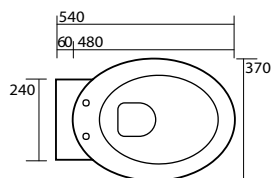

3516 Vaso ovale unico completo di fissaggio WB5N
Oval btw wc pan fixing screws WB5N included