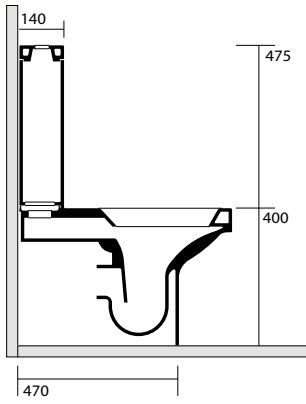

3582 Cassetta rettangolare monoblocco per articolo 3522

Close coupled cistern for item 3522

* entrata acqua
* low inlet water

3515 Vaso ovale sospeso
 completo di protezione acustica e antiurto
 Oval wall hung wc,
 sound and shock proof plate included

3525 Bidet ovale sospeso monoforo
 completo di protezione acustica e antiurto
 Oval one hole wall hung bidet,
 sound and shock proof plate included

3516 Vaso ovale unico completo di fissaggio WB5N
 Oval btw wc pan fixing screws WB5N included

3520 Bidet ovale monoforo completo di fissaggio WB5N
 Oval one hole bidet fixing screws WB5N included

3517 Vaso ovale monoblocco unico completo di fissaggio WB5N

Oval close coupled wc pan fixing screws WB5N included

3581 Cassetta ovale monoblocco per articolo 3517

Close coupled cistern for item 3517

* entrata acqua
* low inlet water