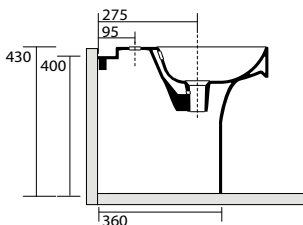

3521 Bidet rettangolare monoforo completo di fissaggio WB5N
Rectangular one hole bidet fixing screws WB5N included