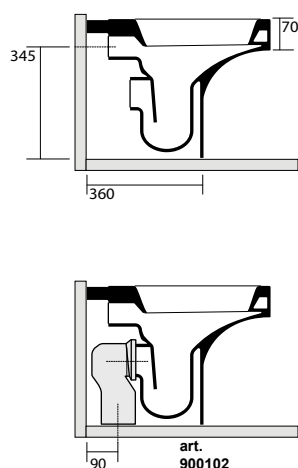

3521 Bidet rettangolare monoforo completo di fissaggio WB5N
 Rectangular one hole bidet fixing screws WB5N included

3522 Vaso rettangolare monoblocco unico completo di fissaggio WB5N

Rectangular close coupled wc pan fixing screws WB5N included

3582 Cassetta rettangolare monoblocco per articolo 3522

Close coupled cistern for item 3522

* entrata acqua
* low inlet water

3515 Vaso ovale sospeso
 completo di protezione acustica e antiurto
 Oval wall hung wc,
 sound and shock proof plate included

3520 Bidet ovale monoforo completo di fissaggio WB5N
 Oval one hole bidet fixing screws WB5N included

3517 Vaso ovale monoblocco unico completo di fissaggio WB5N

Oval close coupled wc pan fixing screws WB5N included