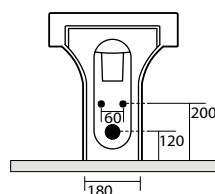

3521 Bidet rettangolare monoforo completo di fissaggio WB5N
Rectangular one hole bidet fixing screws WB5N included