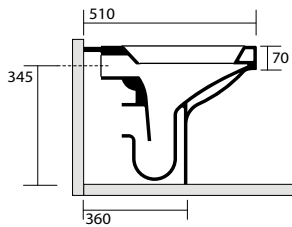

3518 Vaso rettangolare unico completo di fissaggio WB5N
Rectangular btw wc pan fixing screws WB5N included