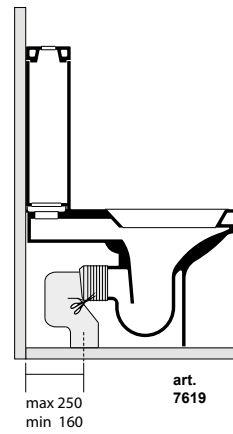

3581 cassetta monoblocco
close coupled cistern

3525 bidet ovale sospeso
oval wall hung bidet

3515 vaso ovale sospeso
oval wall hung wc pan

3514 Vaso rettangolare sospeso
 completo di protezione acustica e antiurto
 Rectangular wall hung wc,
 sound and shock proof plate included

3524 Bidet rettangolare sospeso monoforo
 completo di protezione acustica e antiurto
 Rectangular one hole wall hung bidet,
 sound and shock proof plate included

3518 Vaso rettangolare unico completo di fissaggio WB5N
 Rectangular btw wc pan fixing screws WB5N included

3521 Bidet rettangolare monoforo completo di fissaggio WB5N
 Rectangular one hole bidet fixing screws WB5N included

3522 Vaso rettangolare monoblocco unico completo di fissaggio WB5N

Rectangular close coupled wc pan fixing screws WB5N included

3582 Cassetta rettangolare monoblocco per articolo 3522

Close coupled cistern for item 3522

* entrata acqua
* low inlet water

3515 Vaso ovale sospeso
 completo di protezione acustica e antiurto
 Oval wall hung wc,
 sound and shock proof plate included