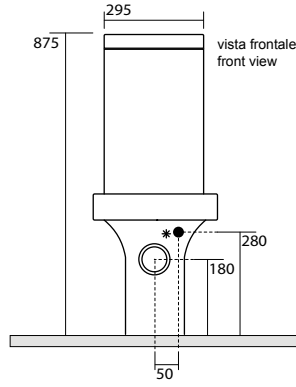

3524 Bidet rettangolare sospeso monoforo
 completo di protezione acustica e antiurto
 Rectangular one hole wall hung bidet,
 sound and shock proof plate included

3518 Vaso rettangolare unico completo di fissaggio WB5N
 Rectangular btw wc pan fixing screws WB5N included

3521 Bidet rettangolare monoforo completo di fissaggio WB5N
 Rectangular one hole bidet fixing screws WB5N included

3522 Vaso rettangolare monoblocco unico completo di fissaggio WB5N

Rectangular close coupled wc pan fixing screws WB5N included

3582 Cassetta rettangolare monoblocco per articolo 3522

Close coupled cistern for item 3522

* entrata acqua
* low inlet water

3515 Vaso ovale sospeso
 completo di protezione acustica e antiurto
 Oval wall hung wc,
 sound and shock proof plate included

3520 Bidet ovale monoforo completo di fissaggio WB5N
 Oval one hole bidet fixing screws WB5N included

3517 Vaso ovale monoblocco unico completo di fissaggio WB5N

Oval close coupled wc pan fixing screws WB5N included