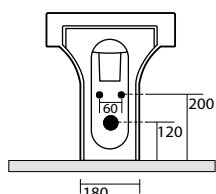

3520 Bidet ovale monoforo completo di fissaggio WB5N
Oval one hole bidet fixing screws WB5N included