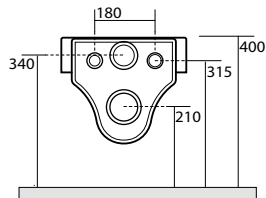

3524 bidet rettangolare sospeso
rectangular wall hung bidet

3514 vaso rettangolare sospeso
rectangular wall hung wc pan

3520 bidet ovale
oval bidet

3516 vaso ovale
oval wc pan

3520 bidet ovale
oval bidet

3517 vaso ovale monoblocco
oval close coupled wc pan

3581 cassetta monoblocco
close coupled cistern

3525 bidet ovale sospeso
oval wall hung bidet

3515 vaso ovale sospeso
oval wall hung wc pan

3514 Vaso rettangolare sospeso
 completo di protezione acustica e antiurto
 Rectangular wall hung wc,
 sound and shock proof plate included