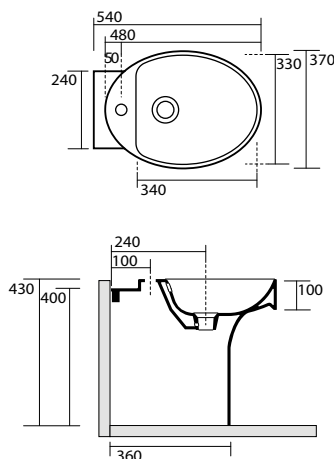

3521 Bidet rettangolare monoforo completo di fissaggio WB5N
 Rectangular one hole bidet fixing screws WB5N included

3522 Vaso rettangolare monoblocco unico completo di fissaggio WB5N

Rectangular close coupled wc pan fixing screws WB5N included

3582 Cassetta rettangolare monoblocco per articolo 3522

Close coupled cistern for item 3522

* entrata acqua
* low inlet water

3515 Vaso ovale sospeso
 completo di protezione acustica e antiurto
 Oval wall hung wc,
 sound and shock proof plate included

3525 Bidet ovale sospeso monoforo
 completo di protezione acustica e antiurto
 Oval one hole wall hung bidet,
 sound and shock proof plate included

3516 Vaso ovale unico completo di fissaggio WB5N
 Oval btw wc pan fixing screws WB5N included

3520 Bidet ovale monoforo completo di fissaggio WB5N
 Oval one hole bidet fixing screws WB5N included

3517 Vaso ovale monoblocco unico completo di fissaggio WB5N

Oval close coupled wc pan fixing screws WB5N included