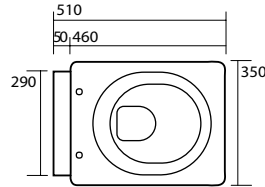

3518 Vaso rettangolare unico completo di fissaggio WB5N
Rectangular btw wc pan fixing screws WB5N included