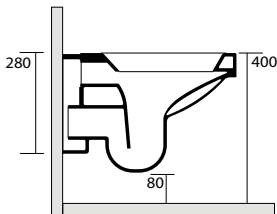

3524 bidet rettangolare sospeso
rectangular wall hung bidet

3514 vaso rettangolare sospeso
rectangular wall hung wc pan

3520 bidet ovale
oval bidet

3516 vaso ovale
oval wc pan

3520 bidet ovale
oval bidet

3517 vaso ovale monoblocco
oval close coupled wc pan

3581 cassetta monoblocco
close coupled cistern

3525 bidet ovale sospeso
oval wall hung bidet

3515 vaso ovale sospeso
oval wall hung wc pan

3514 Vaso rettangolare sospeso
 completo di protezione acustica e antiurto
 Rectangular wall hung wc,
 sound and shock proof plate included