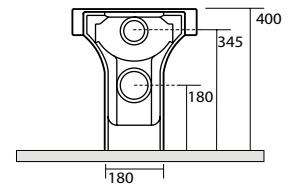

3518 Vaso rettangolare unico completo di fissaggio WB5N
Rectangular btw wc pan fixing screws WB5N included