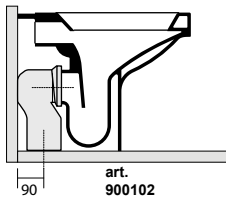

3518 Vaso rettangolare unico completo di fissaggio WB5N
Rectangular btw wc pan fixing screws WB5N included