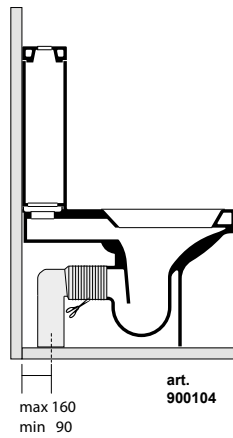

3581 cassetta monoblocco
close coupled cistern

3525 bidet ovale sospeso
oval wall hung bidet

3515 vaso ovale sospeso
oval wall hung wc pan

3514 Vaso rettangolare sospeso
 completo di protezione acustica e antiurto
 Rectangular wall hung wc,
 sound and shock proof plate included

3524 Bidet rettangolare sospeso monoforo
 completo di protezione acustica e antiurto
 Rectangular one hole wall hung bidet,
 sound and shock proof plate included

3518 Vaso rettangolare unico completo di fissaggio WB5N
 Rectangular btw wc pan fixing screws WB5N included

3521 Bidet rettangolare monoforo completo di fissaggio WB5N
 Rectangular one hole bidet fixing screws WB5N included

3522 Vaso rettangolare monoblocco unico completo di fissaggio WB5N

Rectangular close coupled wc pan fixing screws WB5N included

3582 Cassetta rettangolare monoblocco per articolo 3522

Close coupled cistern for item 3522

* entrata acqua
* low inlet water

3515 Vaso ovale sospeso
 completo di protezione acustica e antiurto
 Oval wall hung wc,
 sound and shock proof plate included