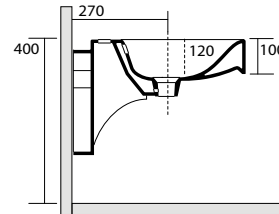

3524 Bidet rettangolare sospeso monoforo
completo di protezione acustica e antiurto
Rectangular one hole wall hung bidet,
sound and shock proof plate included