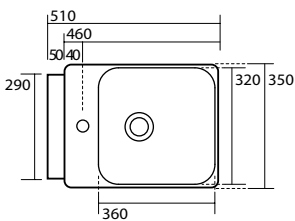

3521 Bidet rettangolare monoforo completo di fissaggio WB5N
Rectangular one hole bidet fixing screws WB5N included