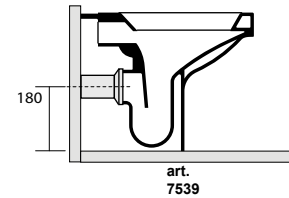

3518 Vaso rettangolare unico completo di fissaggio WB5N
Rectangular btw wc pan fixing screws WB5N included