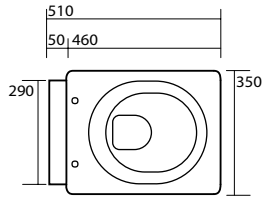

3514 Vaso rettangolare sospeso
completo di protezione acustica e antiurto
Rectangular wall hung wc,
sound and shock proof plate included