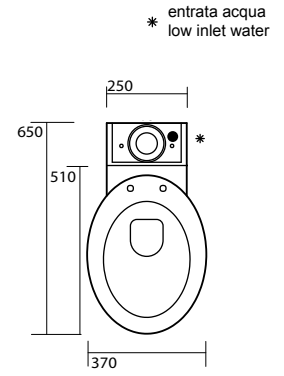

3521 Bidet rettangolare monoforo completo di fissaggio WB5N
 Rectangular one hole bidet fixing screws WB5N included

3522 Vaso rettangolare monoblocco unico completo di fissaggio WB5N

Rectangular close coupled wc pan fixing screws WB5N included

3525 Bidet ovale sospeso monoforo
 completo di protezione acustica e antiurto
 Oval one hole wall hung bidet,
 sound and shock proof plate included

3516 Vaso ovale unico completo di fissaggio WB5N
 Oval btw wc pan fixing screws WB5N included

3520 Bidet ovale monoforo completo di fissaggio WB5N
 Oval one hole bidet fixing screws WB5N included

3517 Vaso ovale monoblocco unico completo di fissaggio WB5N

Oval close coupled wc pan fixing screws WB5N included

3581 Cassetta ovale monoblocco per articolo 3517

Close coupled cistern for item 3517

* entrata acqua
* low inlet water