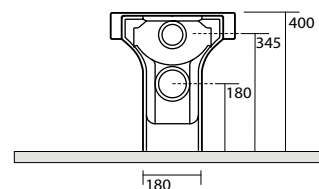

3516 Vaso ovale unico completo di fissaggio WB5N
Oval btw wc pan fixing screws WB5N included