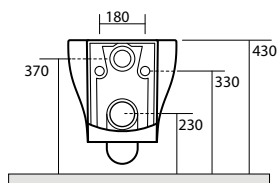

4525 Bidet sospeso monoforo
One hole wall hung bidet