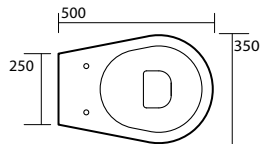

4525 Bidet sospeso monoforo
One hole wall hung bidet