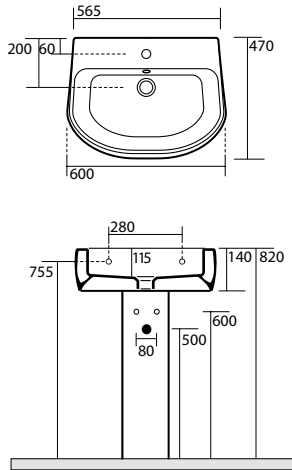

K09

DESIGN ROMANO ADOLINI

3646 | lavabo 60 cm
washbasin 60 cm

4515 | vaso sospeso
wall hung wc

4525 | bidet sospeso
wall hung bidet

4517 vaso monoblocco unico
close coupled wc pan

4581 cassetta monoblocco
close coupled cistern

4520 bidet 50 cm
bidet 50 cm

3646	lavabo 60 cm washbasin 60 cm
3670	colonna pedestal

3646 lavabo 60 cm
washbasin 60 cm

4515 vaso sospeso
wall hung wc

4525 bidet sospeso
wall hung bidet

4516 vaso unico 50 cm
Btw wc pan 50 cm

4520 bidet 50 cm
bidet 50 cm

4516 | vaso unico 50 cm
Btw wc 50 cm

4520 | bidet 50 cm
bidet 50 cm

4516 vaso unico 50 cm
Btw wc 50 cm

4520 bidet 50 cm
bidet 50 cm

3646 Lavabo 60x47 sospeso, appoggio o su colonna monoforo
 One hole wall hung, counter top or on pedestal washbasin 60x47

3670 colonna
 pedestal

4516 Vaso unico 50 cm
 Btw wc pan 50 cm

4515 Vaso sospeso
 Wall hung wc

4525 Bidet sospeso monoforo
 One hole wall hung bidet

4517 vaso monoblocco unico
Close coupled wc pan

4581 cassetta monoblocco
Close coupled cistern