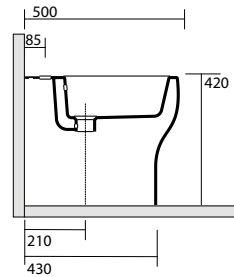

K09

DESIGN ROMANO ADOLINI

3646 | lavabo 60 cm
washbasin 60 cm

4515 | vaso sospeso
wall hung wc

4525 | bidet sospeso
wall hung bidet

4517 vaso monoblocco unico
close coupled wc pan

4581 cassetta monoblocco
close coupled cistern

4520 bidet 50 cm
bidet 50 cm

3646	lavabo 60 cm washbasin 60 cm
3670	colonna pedestal

3646 lavabo 60 cm
washbasin 60 cm

4515 vaso sospeso
wall hung wc

4525 bidet sospeso
wall hung bidet

4516 vaso unico 50 cm
Btw wc pan 50 cm

4520 bidet 50 cm
bidet 50 cm

4516 | vaso unico 50 cm
Btw wc 50 cm

4520 | bidet 50 cm
bidet 50 cm

4516 vaso unico 50 cm
Btw wc 50 cm

4520 bidet 50 cm
bidet 50 cm

3646 Lavabo 60x47 sospeso, appoggio o su colonna monoforo
 One hole wall hung, counter top or on pedestal washbasin 60x47

3670 colonna
 pedestal

4516 Vaso unico 50 cm
 Btw wc pan 50 cm

4515 Vaso sospeso
 Wall hung wc

4525 Bidet sospeso monoforo
 One hole wall hung bidet

4517 vaso monoblocco unico
Close coupled wc pan

4581 cassetta monoblocco
Close coupled cistern