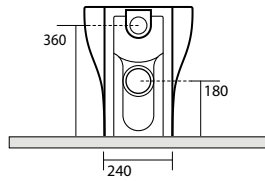

4520 bidet 50 cm
bidet 50 cm

3646	lavabo 60 cm washbasin 60 cm
3670	colonna pedestal

3646 lavabo 60 cm
washbasin 60 cm

4515 vaso sospeso
wall hung wc

4525 bidet sospeso
wall hung bidet

4516 vaso unico 50 cm
Btw wc pan 50 cm

4520 bidet 50 cm
bidet 50 cm

4516 | vaso unico 50 cm
Btw wc 50 cm

4520 | bidet 50 cm
bidet 50 cm

4516 vaso unico 50 cm
Btw wc 50 cm

4520 bidet 50 cm
bidet 50 cm

3646 Lavabo 60x47 sospeso, appoggio o su colonna monoforo
 One hole wall hung, counter top or on pedestal washbasin 60x47

3670 colonna
 pedestal

4516 Vaso unico 50 cm
 Btw wc pan 50 cm

4515 Vaso sospeso
 Wall hung wc

4525 Bidet sospeso monoforo
 One hole wall hung bidet

4517 vaso monoblocco unico
Close coupled wc pan

4581 cassetta monoblocco
Close coupled cistern