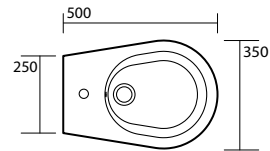

4525 Bidet sospeso monoforo
One hole wall hung bidet