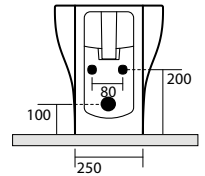

4520 bidet 50 cm
bidet 50 cm

3646	lavabo 60 cm washbasin 60 cm
3670	colonna pedestal

3646 lavabo 60 cm
washbasin 60 cm

4515 vaso sospeso
wall hung wc

4525 bidet sospeso
wall hung bidet

4516 vaso unico 50 cm
Btw wc pan 50 cm

4520 bidet 50 cm
bidet 50 cm

4516 | vaso unico 50 cm
Btw wc 50 cm

4520 | bidet 50 cm
bidet 50 cm

4516 vaso unico 50 cm
Btw wc 50 cm

4520 bidet 50 cm
bidet 50 cm

3646 Lavabo 60x47 sospeso, appoggio o su colonna monoforo
 One hole wall hung, counter top or on pedestal washbasin 60x47

3670 colonna
 pedestal

4516 Vaso unico 50 cm
 Btw wc pan 50 cm

4515 Vaso sospeso
 Wall hung wc

4525 Bidet sospeso monoforo
 One hole wall hung bidet

4517 vaso monoblocco unico
Close coupled wc pan

4581 cassetta monoblocco
Close coupled cistern