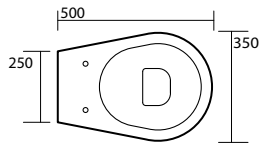

4515 Vaso sospeso
Wall hung wc