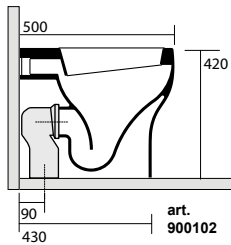

K09

DESIGN ROMANO ADOLINI

3646 | lavabo 60 cm
washbasin 60 cm

4515 | vaso sospeso
wall hung wc

4525 | bidet sospeso
wall hung bidet

4517 vaso monoblocco unico
close coupled wc pan

4581 cassetta monoblocco
close coupled cistern

4520 bidet 50 cm
bidet 50 cm

3646	lavabo 60 cm washbasin 60 cm
3670	colonna pedestal

3646 lavabo 60 cm
washbasin 60 cm

4515 vaso sospeso
wall hung wc

4525 bidet sospeso
wall hung bidet

4516 vaso unico 50 cm
Btw wc pan 50 cm

4520 bidet 50 cm
bidet 50 cm

4516 | vaso unico 50 cm
Btw wc 50 cm

4520 | bidet 50 cm
bidet 50 cm

4516 vaso unico 50 cm
Btw wc 50 cm

4520 bidet 50 cm
bidet 50 cm

3646 Lavabo 60x47 sospeso, appoggio o su colonna monoforo
 One hole wall hung, counter top or on pedestal washbasin 60x47

3670 colonna
 pedestal

4516 Vaso unico 50 cm
 Btw wc pan 50 cm

4515 Vaso sospeso
 Wall hung wc

4525 Bidet sospeso monoforo
 One hole wall hung bidet

4517 vaso monoblocco unico
Close coupled wc pan

4581 cassetta monoblocco
Close coupled cistern