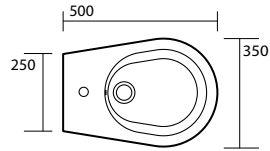

4515 Vaso sospeso
Wall hung wc