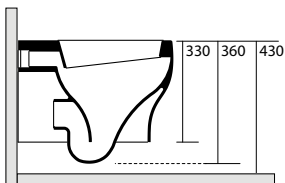

4525 Bidet sospeso monoforo
One hole wall hung bidet