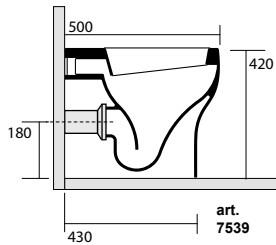

4520 bidet 50 cm
bidet 50 cm

3646	lavabo 60 cm washbasin 60 cm
3670	colonna pedestal

3646 lavabo 60 cm
washbasin 60 cm

4515 vaso sospeso
wall hung wc

4525 bidet sospeso
wall hung bidet

4516 vaso unico 50 cm
Btw wc pan 50 cm

4520 bidet 50 cm
bidet 50 cm

4516 | vaso unico 50 cm
Btw wc 50 cm

4520 | bidet 50 cm
bidet 50 cm

4516 vaso unico 50 cm
Btw wc 50 cm

4520 bidet 50 cm
bidet 50 cm

3646 Lavabo 60x47 sospeso, appoggio o su colonna monoforo
 One hole wall hung, counter top or on pedestal washbasin 60x47

3670 colonna
 pedestal

4516 Vaso unico 50 cm
 Btw wc pan 50 cm

4515 Vaso sospeso
 Wall hung wc

4525 Bidet sospeso monoforo
 One hole wall hung bidet

4517 vaso monoblocco unico
Close coupled wc pan

4581 cassetta monoblocco
Close coupled cistern