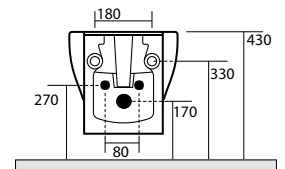

4525 Bidet sospeso monoforo
One hole wall hung bidet