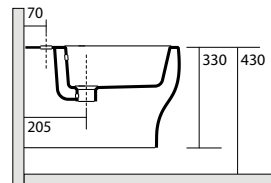

4525 Bidet sospeso monoforo
One hole wall hung bidet