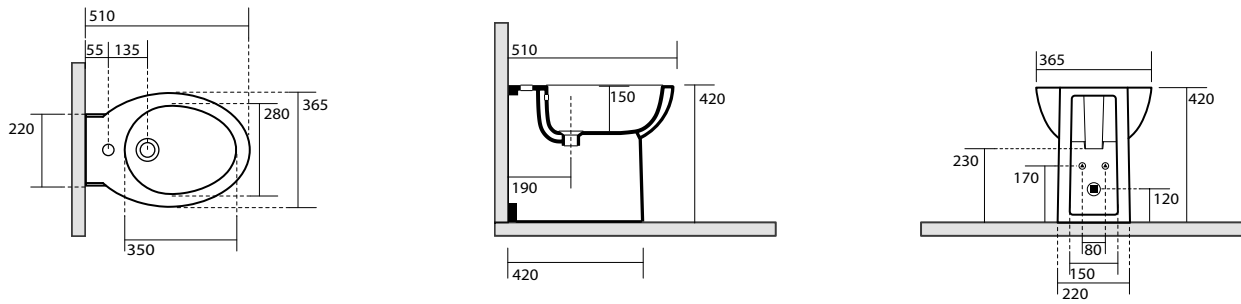

4420 bidet
bidet

4417 vaso monoblocco unico
close coupled wc pan

4481 cassetta monoblocco
close coupled cistern

4416 Vaso unico
Btw wc pan

4420 Bidet monoforo
one hole bidet

4440 Lavabo 62 appoggio o su colonna monoforo
 One hole counter top or on pedestal washbasin 62

4470 Colonna per lavabo
 Pedestal for washbasin

4417 Vaso monoblocco unico
 Close coupled wc pan

4481 cassetta monoblocco completa
 di batteria di scarico
 Close coupled cistern dual flush
 mechanism push botton included