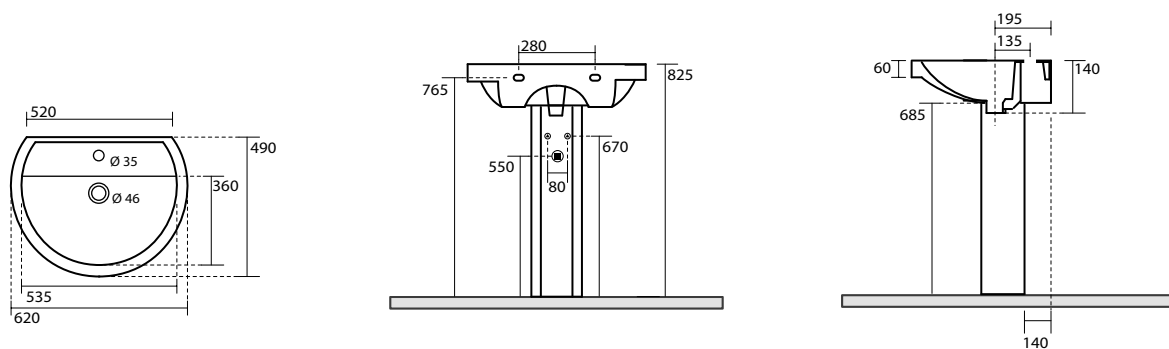

4420 bidet
bidet

4417 vaso monoblocco unico
close coupled wc pan

4481 cassetta monoblocco
close coupled cistern

4416 Vaso unico
Btw wc pan

4420 Bidet monoforo
one hole bidet

4440 Lavabo 62 appoggio o su colonna monoforo
 One hole counter top or on pedestal washbasin 62

4470 Colonna per lavabo
 Pedestal for washbasin

4417 Vaso monoblocco unico
 Close coupled wc pan

4481 cassetta monoblocco completa
 di batteria di scarico
 Close coupled cistern dual flush
 mechanism push botton included