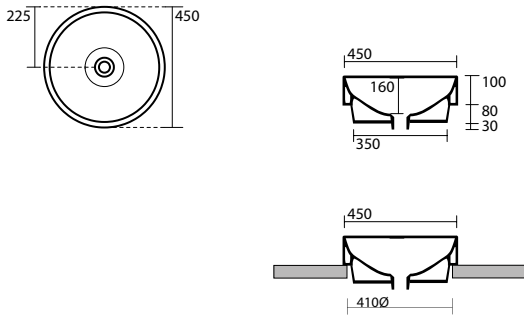

4302 Lavabo ciotola C2 appoggio Ø 46 H 17
Free standing washbasin ciotola C5 Ø 46 H 17

4303 Lavabo ciotola C3 appoggio Ø 46 H 15
Free standing washbasin ciotola C3 Ø 46 H 15

4305 Lavabo ciotola C5 appoggio Ø 46 H 20
Free standing washbasin ciotola C5 Ø 46 H 20

3557 Lavabo tondo 45 appoggio o incasso
Round shapes free standing or inset basin 45 cm

3558 Lavabo tondo 35 appoggio o incasso
Round shapes free standing or inset basin 35 cm

0285 Lavabo arredo cm 65 appoggio monoforo
Arredo one hole free standing washbasin 65