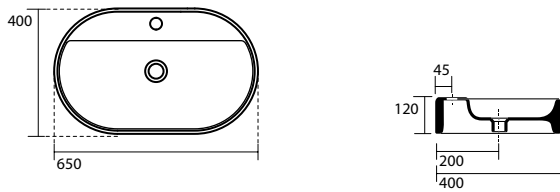

4302 Lavabo ciotola C2 appoggio Ø 46 H 17
Free standing washbasin ciotola C5 Ø 46 H 17

4303 Lavabo ciotola C3 appoggio Ø 46 H 15
Free standing washbasin ciotola C3 Ø 46 H 15

4305 Lavabo ciotola C5 appoggio Ø 46 H 20
Free standing washbasin ciotola C5 Ø 46 H 20

3557 Lavabo tondo 45 appoggio o incasso
Round shapes free standing or inset basin 45 cm

3558 Lavabo tondo 35 appoggio o incasso
Round shapes free standing or inset basin 35 cm

0285 Lavabo arredo cm 65 appoggio monoforo
Arredo one hole free standing washbasin 65