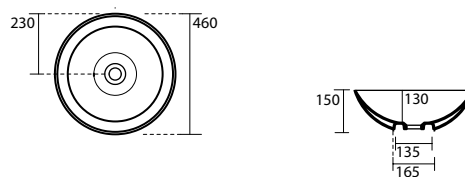

TERRA MATT - MATT EARTH

MARRONE MATT - MATT BROWN

GRIGIO MATT - MATT GRAY

4301 Lavabo ciotola C1 appoggio Ø46 H29
Free standing washbasin ciotola C1 Ø46 H29

4304 Lavabo ciotola C4 appoggio Ø46 H29
Free standing washbasin ciotola C4 Ø46 H29

4302 Lavabo ciotola C2 appoggio Ø 46 H 17
Free standing washbasin ciotola C5 Ø 46 H 17

4303 Lavabo ciotola C3 appoggio Ø 46 H 15
Free standing washbasin ciotola C3 Ø 46 H 15

4305 Lavabo ciotola C5 appoggio Ø 46 H 20
Free standing washbasin ciotola C5 Ø 46 H 20