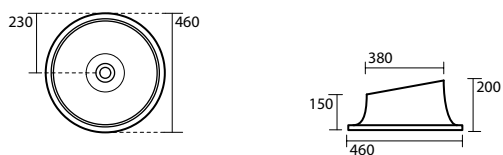

4305 Lavabo ciotola C5 appoggio Ø 46 H 20
Free standing washbasin ciotola C5 Ø 46 H 20