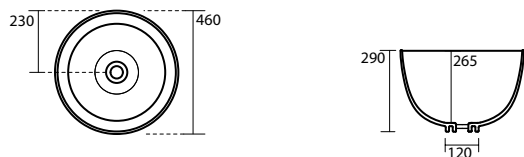

TERRA MATT - MATT EARTH

MARRONE MATT - MATT BROWN

GRIGIO MATT - MATT GRAY

4301 Lavabo ciotola C1 appoggio Ø46 H29
Free standing washbasin ciotola C1 Ø46 H29

4304 Lavabo ciotola C4 appoggio Ø46 H29
Free standing washbasin ciotola C4 Ø46 H29

4302 Lavabo ciotola C2 appoggio Ø 46 H 17
Free standing washbasin ciotola C5 Ø 46 H 17

4303 Lavabo ciotola C3 appoggio Ø 46 H 15
Free standing washbasin ciotola C3 Ø 46 H 15

4305 Lavabo ciotola C5 appoggio Ø 46 H 20
Free standing washbasin ciotola C5 Ø 46 H 20