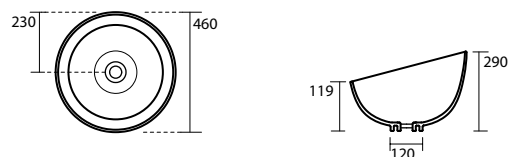

TERRA MATT - MATT EARTH

MARRONE MATT - MATT BROWN

GRIGIO MATT - MATT GRAY

4301 Lavabo ciotola C1 appoggio Ø46 H29
Free standing washbasin ciotola C1 Ø46 H29

4304 Lavabo ciotola C4 appoggio Ø46 H29
Free standing washbasin ciotola C4 Ø46 H29

4302 Lavabo ciotola C2 appoggio Ø 46 H 17
Free standing washbasin ciotola C5 Ø 46 H 17

4303 Lavabo ciotola C3 appoggio Ø 46 H 15
Free standing washbasin ciotola C3 Ø 46 H 15

4305 Lavabo ciotola C5 appoggio Ø 46 H 20
Free standing washbasin ciotola C5 Ø 46 H 20