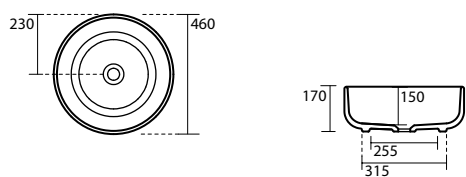

TERRA MATT - MATT EARTH

MARRONE MATT - MATT BROWN

GRIGIO MATT - MATT GRAY

4301 Lavabo ciotola C1 appoggio Ø46 H29
Free standing washbasin ciotola C1 Ø46 H29

4304 Lavabo ciotola C4 appoggio Ø46 H29
Free standing washbasin ciotola C4 Ø46 H29

4302 Lavabo ciotola C2 appoggio Ø 46 H 17
Free standing washbasin ciotola C5 Ø 46 H 17

4303 Lavabo ciotola C3 appoggio Ø 46 H 15
Free standing washbasin ciotola C3 Ø 46 H 15

4305 Lavabo ciotola C5 appoggio Ø 46 H 20
Free standing washbasin ciotola C5 Ø 46 H 20