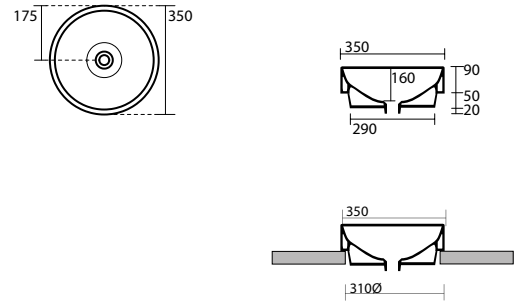

4302 Lavabo ciotola C2 appoggio Ø 46 H 17
Free standing washbasin ciotola C5 Ø 46 H 17

4303 Lavabo ciotola C3 appoggio Ø 46 H 15
Free standing washbasin ciotola C3 Ø 46 H 15

4305 Lavabo ciotola C5 appoggio Ø 46 H 20
Free standing washbasin ciotola C5 Ø 46 H 20

3557 Lavabo tondo 45 appoggio o incasso
Round shapes free standing or inset basin 45 cm

3558 Lavabo tondo 35 appoggio o incasso
Round shapes free standing or inset basin 35 cm

0285 Lavabo arredo cm 65 appoggio monoforo
Arredo one hole free standing washbasin 65