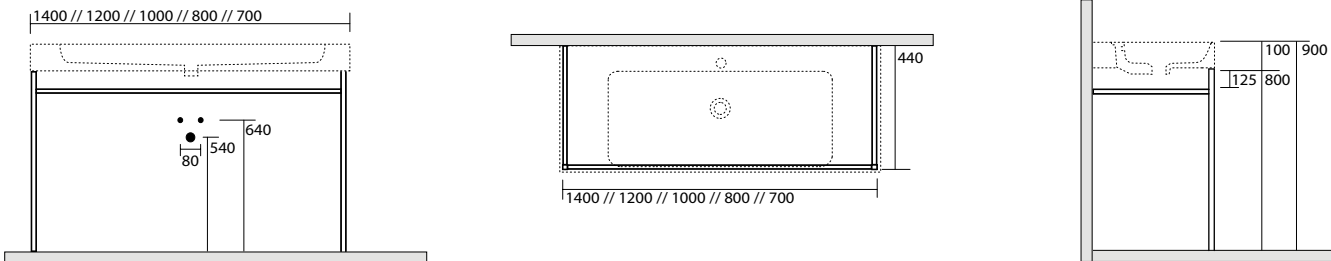

9124K1 Struttura terra in ottone cromato per lavabo cm 140x45 e lavabo cm 140x45 doppia vasca
Brass free standing unit chrome finish for washbasin cm 140x45 and double basin 140x45

9123K1 Struttura terra in ottone cromato per lavabo cm 120x45
Brass free standing unit chrome finish for washbasin cm 120x45

9152K1 Struttura terra in ottone cromato per lavabo cm 100x45
Brass free standing unit chrome finish for washbasin cm 100x45

9122K1 Struttura terra in ottone cromato per lavabo cm 80x45
Brass free standing unit chrome finish for washbasin cm 80x45

9121K1 Struttura terra in ottone cromato per lavabo cm 70x45
Brass free standing unit chrome finish for washbasin cm 70x45