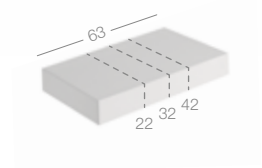

Lavabi 70

3532
L. 70 X P. 45
lavabo sospeso
wall hung washbasin

3532
L. 70 X P. 45
lavabo sospeso
wall hung washbasin
9116
portasciugamani laterale
side towel rail
9118
portasciugamani frontale
front towel rail

3532
L. 70 X P. 45
lavabo sospeso
wall hung washbasin
3575
semicolonna
semi-pedestal

3548
L. 70 X P. 45
lavabo semincasso
semi-recessed basic

3532
L. 70 X P. 45
lavabo
washbasin
3570
colonna
pedestal

3560
piano in ceramica
63 cm taglio a:
42 cm
32 cm
22 cm
ceramic counter
63 cm cut in:
42 cm
32 cm
22 cm