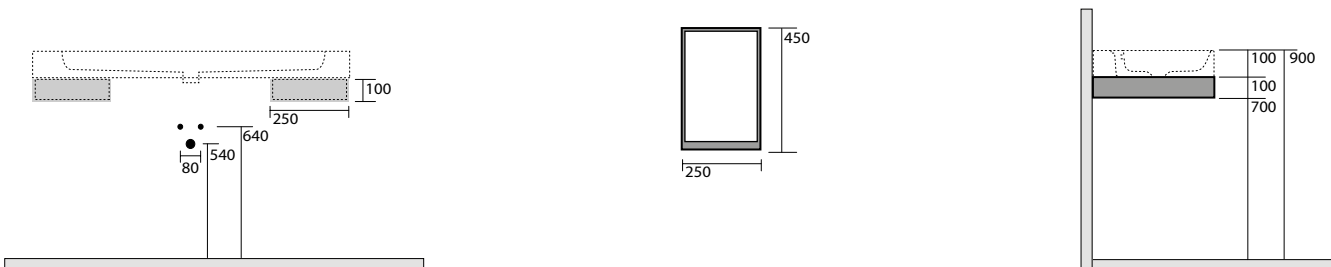

9129 Cassetto estraibile laccato bianco lucido
per art. 3534-3535-3536-3550
Removable drawer with glossy white laquer finish
for item 3534-3535-3536-3550