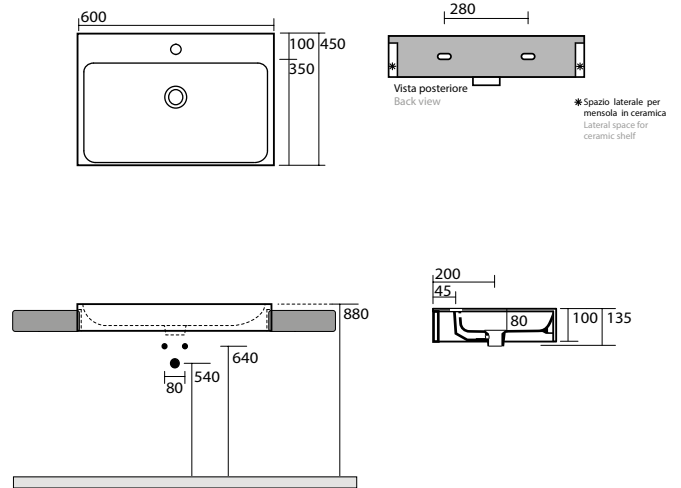

3547 Lavabo 60x45 sospeso monoforo per piani in ceramica
One hole wall hung basin 60x45 for ceramic counters