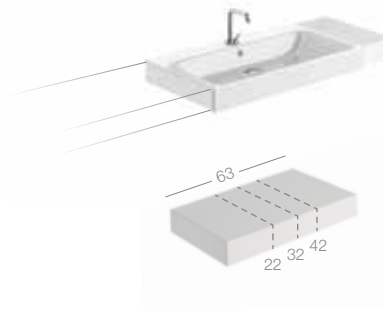

3550
L. 100 X P. 45
lavabo sospeso
wall hung washbasin
9153
struttura sospesa
wall hung brass unit

3550
L. 100 X P. 45
lavabo
washbasin
9152
struttura a terra
brass free standing unit

3550 | Lavabo 100
Washbasin 100

9154 | Mobile
Cabinet

3550 | Lavabo 100
Washbasin 100

9155 | Mobile
Cabinet

Lavabi 80

3533
L. 80 X P. 45
lavabo sospeso
wall hung washbasin

3533
L. 80 X P. 45
lavabo sospeso
wall hung washbasin

9116
portasciugamani laterale
side towel rail

9120
portasciugamani frontale
front towel rail

3533
L. 80 X P. 45
lavabo sospeso
wall hung washbasin
3575
semicolonna
semi-pedestal

3549
L. 80 X P. 45
lavabo semincasso
semi-recessed basic

3560
piano in ceramica
63 cm taglio a:
42 cm
32 cm
22 cm
ceramic counter
63 cm cut in:
42 cm
32 cm
22 cm