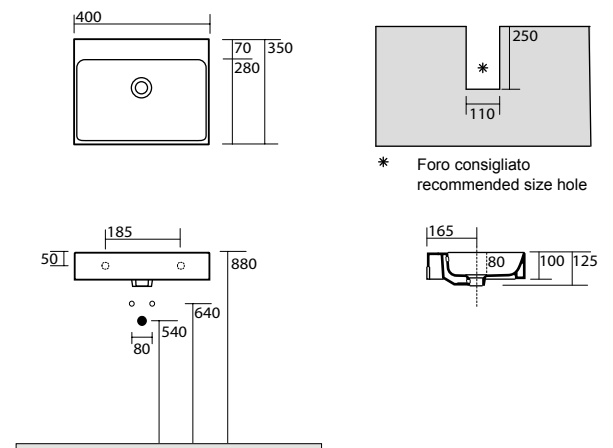

3541 Lavabo 45 Angolo sospeso o appoggio monoforo
Wall hung or counter top corner basin 45 cm

3530 Lavabo 50x45 sospeso, appoggio o su colonna monoforo
One hole wall hung, counter top or on pedestal washbasin 50x45

3539 Lavabo 40x35 sospeso, appoggio
One hole wall hung, counter top washbasin 40x35