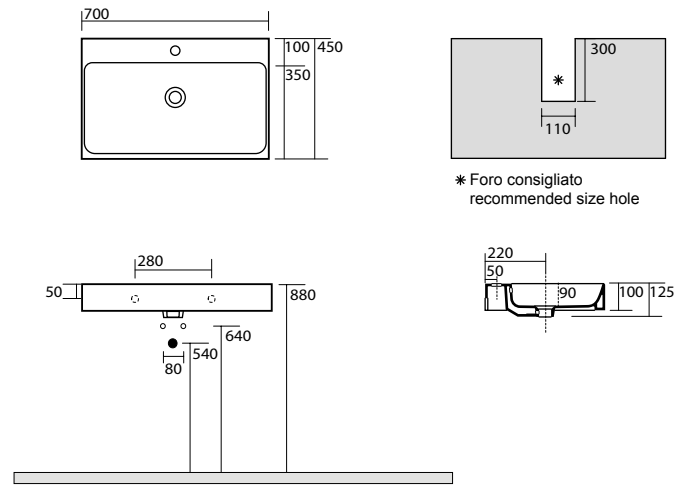

3533 Lavabo 80x45 sospeso, appoggio o su colonna monoforo
One hole wall hung, counter top or on pedestal washbasin 80x45

3532 Lavabo 70x45 sospeso, appoggio o su colonna monoforo
One hole wall hung, counter top or on pedestal washbasin 70x45