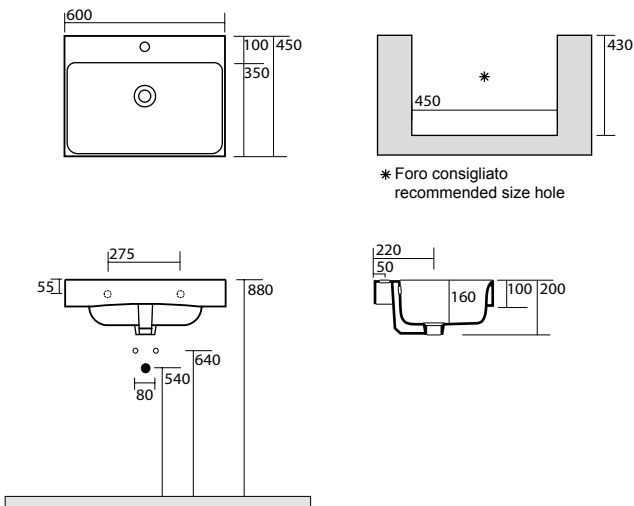

3545 Lavabo 60x45 vasca profonda sospeso o incasso monoforo
One hole wall hung or inset deep basin 60x45

3531 Lavabo 60x45 sospeso, appoggio o su colonna monoforo
One hole wall hung, counter top or on pedestal washbasin 60x45