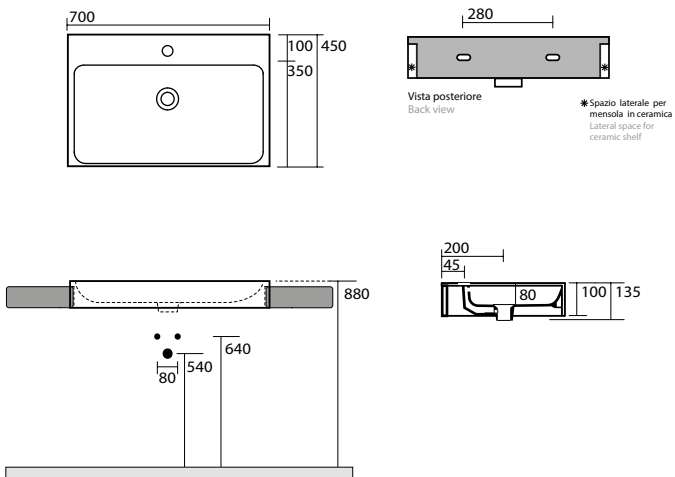

3548 Lavabo 70x45 sospeso monoforo per piani in ceramica
One hole wall hung basin 70x45 for ceramic counters