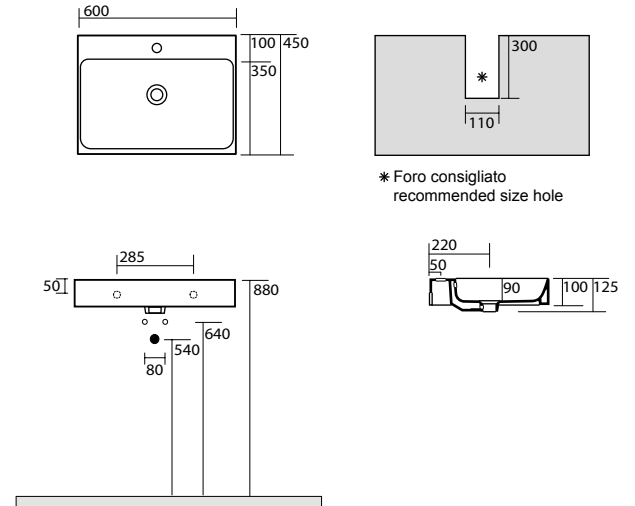

3545 Lavabo 60x45 vasca profonda sospeso o incasso monoforo
One hole wall hung or inset deep basin 60x45

3531 Lavabo 60x45 sospeso, appoggio o su colonna monoforo
One hole wall hung, counter top or on pedestal washbasin 60x45