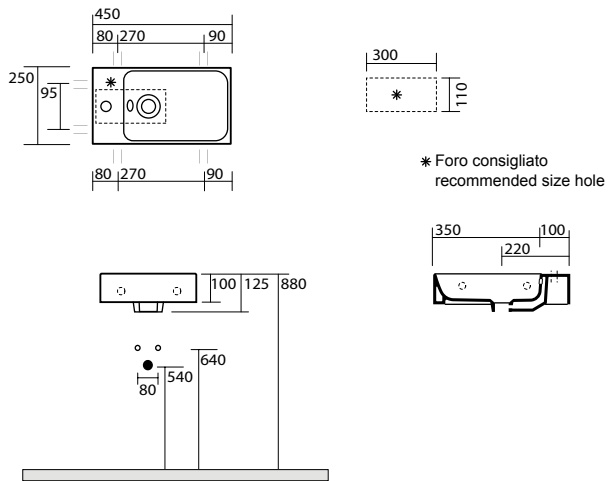

3538 Lavabo Cubo 45x45 sospeso o appoggio
Cube shaped wall hung or counter top washbasin 45x45