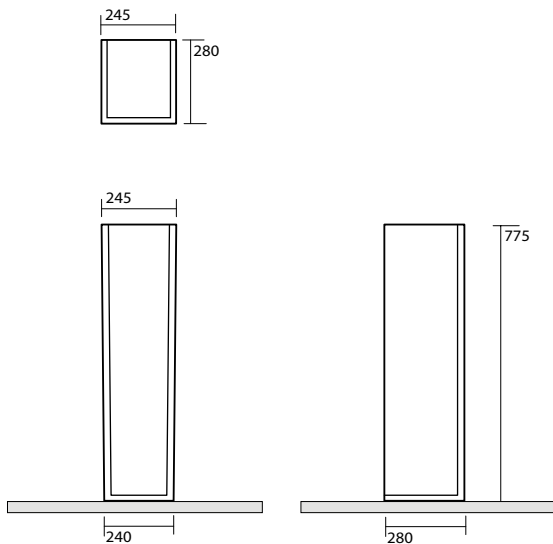

3570 Colonna
Pedestal