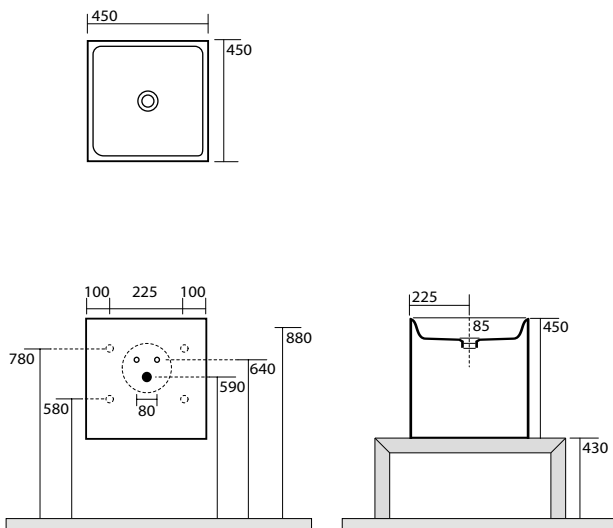

3540 Lavabo 40x35 "Fontana" sospeso o appoggio
Fountain style wall hung or counter top washbasin 40x35

3570 Colonna
Pedestal

3575 Semi-colonna
Semi-pedestal