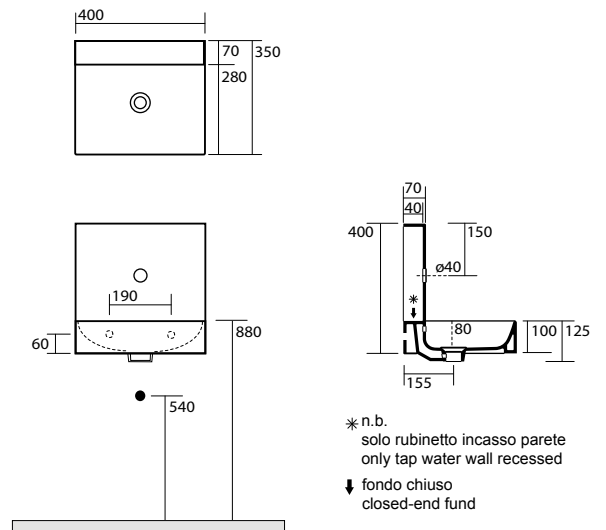

3540 Lavabo 40x35 "Fontana" sospeso o appoggio
Fountain style wall hung or counter top washbasin 40x35