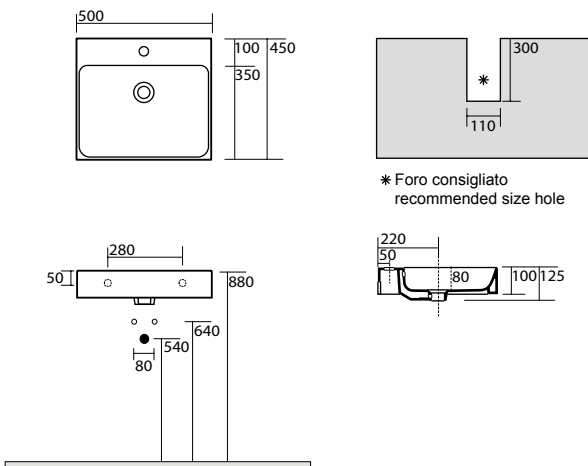

3537 Lavabo 45x25 sospeso o appoggio monoforo
4 lati smaltati
One hole wall hung or free standing washbasin 45x25

3530 Lavabo 50x45 sospeso, appoggio o su colonna monoforo
One hole wall hung, counter top or on pedestal washbasin 50x45

3539 Lavabo 40x35 sospeso, appoggio
One hole wall hung, counter top washbasin 40x35