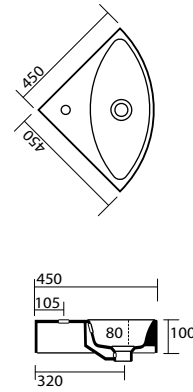

3540 Lavabo 40x35 "Fontana" sospeso o appoggio
Fountain style wall hung or counter top washbasin 40x35

3570 Colonna
Pedestal

3575 Semi-colonna
Semi-pedestal