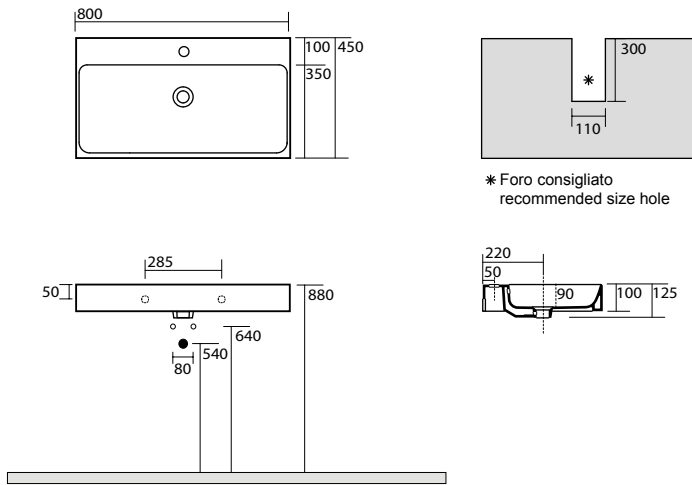

3533 Lavabo 80x45 sospeso, appoggio o su colonna monoforo
One hole wall hung, counter top or on pedestal washbasin 80x45

3532 Lavabo 70x45 sospeso, appoggio o su colonna monoforo
One hole wall hung, counter top or on pedestal washbasin 70x45