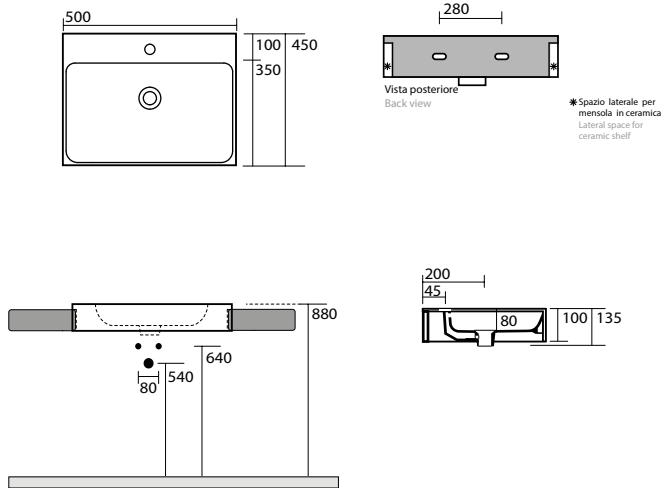

3546 Lavabo 50x45 sospeso monoforo per piani in ceramica
One hole wall hung basin 50x45 for ceramic counters