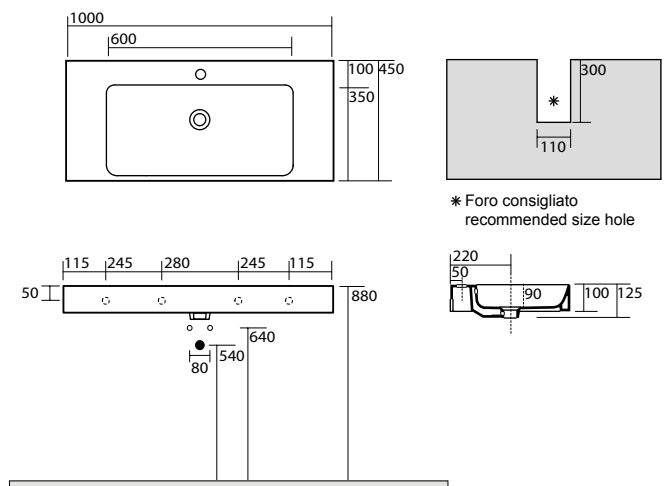

3550 Lavabo 100x45 sospeso, appoggio o su colonna monoforo
One hole wall hung, counter top or on pedestal washbasin 100x45