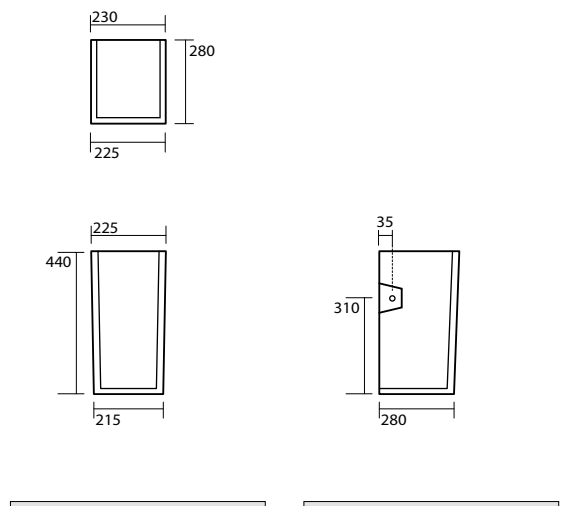

3575 Semi-colonna
Semi-pedestal