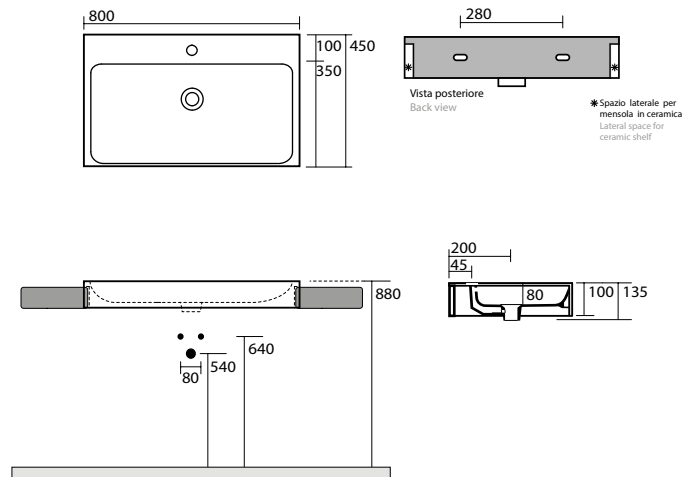

3549 Lavabo 80x45 sospeso monoforo per piani in ceramica
One hole wall hung basin 80x45 for ceramic counters