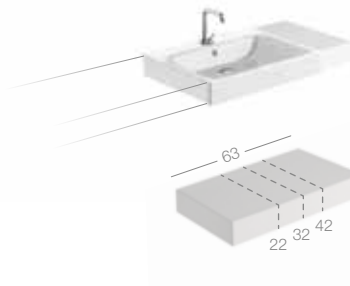

3547
L. 60 X P. 45
lavabo semincasso
semi-recessed basic

3560
piano in ceramica
63 cm taglio a:
42 cm
32 cm
22 cm
ceramic counter
63 cm cut in:
42 cm
32 cm
22 cm