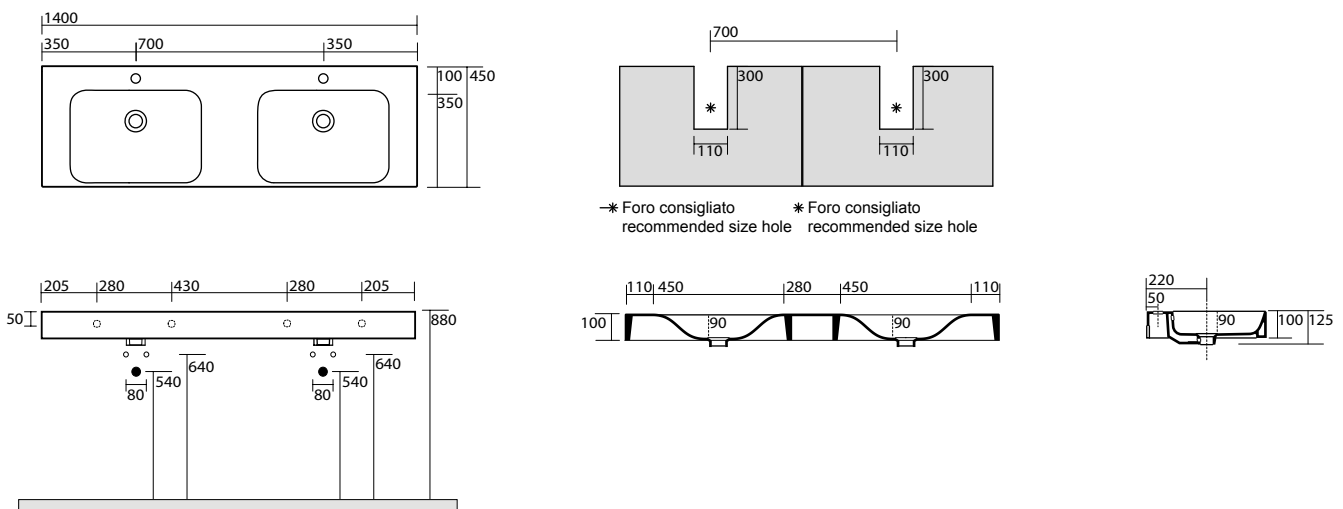

3536 Lavabo 140x45 doppia vasca sospeso, appoggio monoforo
One hole wall hung or counter top double basin 140x45