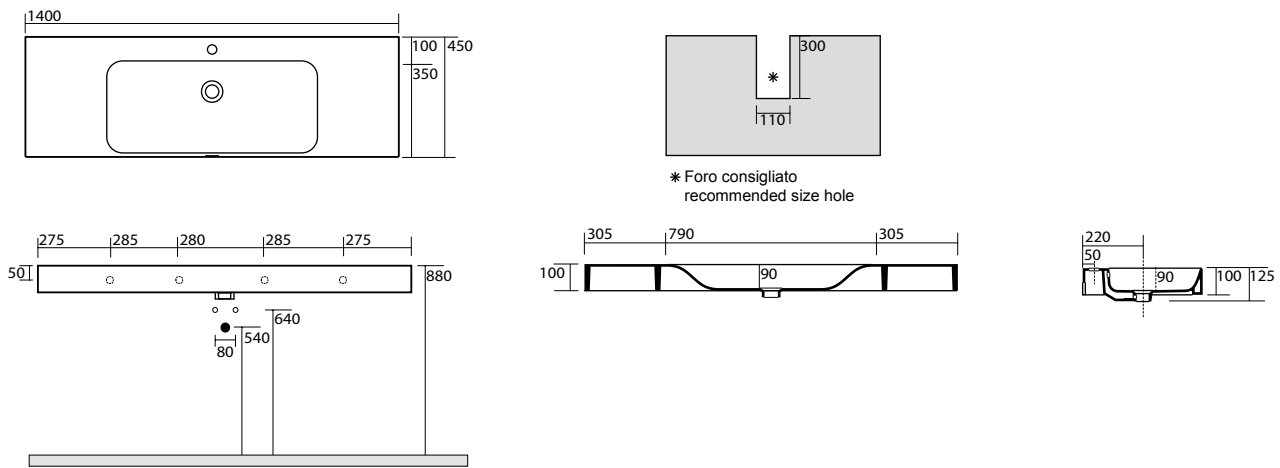

3535 Lavabo 140x45 sospeso, appoggio o su colonna monoforo
One hole wall hung, counter top or on pedestal washbasin 140x45