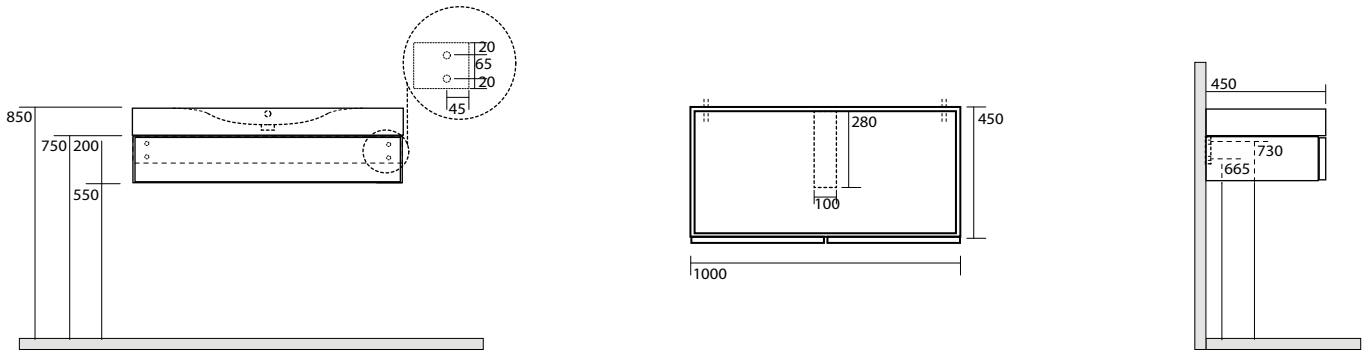

9154 Mobile sospeso 1 cassettone per lavabo art.3550
Draw unit for item art. 3550

9155 Mobile sospeso 2 cassetti e cassettone per lavabo art.3550
Wall mounted cabinet w/2 drawers and 1 big basket
for item art. 3550