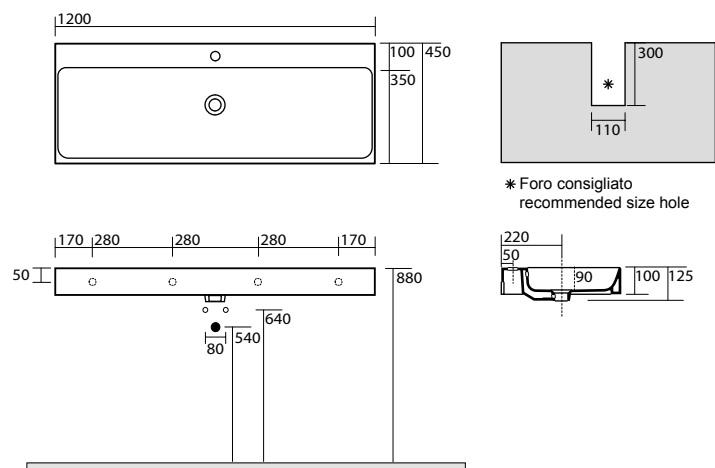

3534 Lavabo 120x45 sospeso, appoggio o su colonna monoforo
One hole wall hung, counter top or on pedestal washbasin 120x45