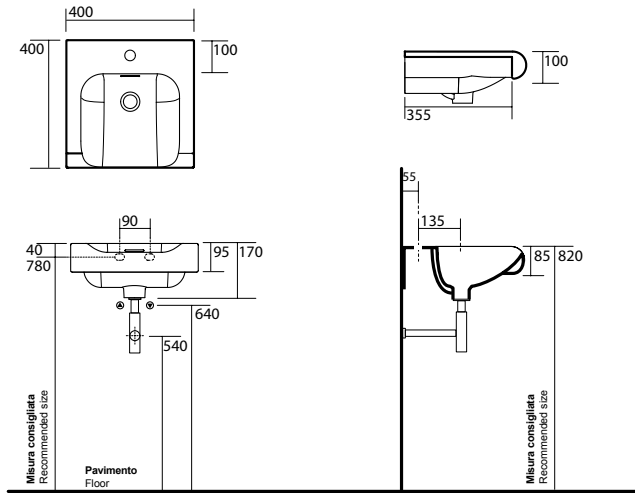

3412 lavabo 40
washbasin 40

3415 piano in ceramica 12 cm "Arte 2"
ceramic counter 12 cm "Art 2"

3417 piano in ceramica 32 cm "Arte 2"
ceramic counter 32 cm "Arte 2"

3418 piano in ceramica 52 cm "Arte 2"
ceramic counter 52 cm "Art 2"

3412 "INKA" lavabo semincasso 40x40x35,5 monoforo
 "INKA" one hole semi recessed washbasin 40x40x35,5

3411 "INKA" lavabo semincasso 60x40x35,5 monoforo
 "INKA" one hole semi recessed washbasin 60x40x35,5