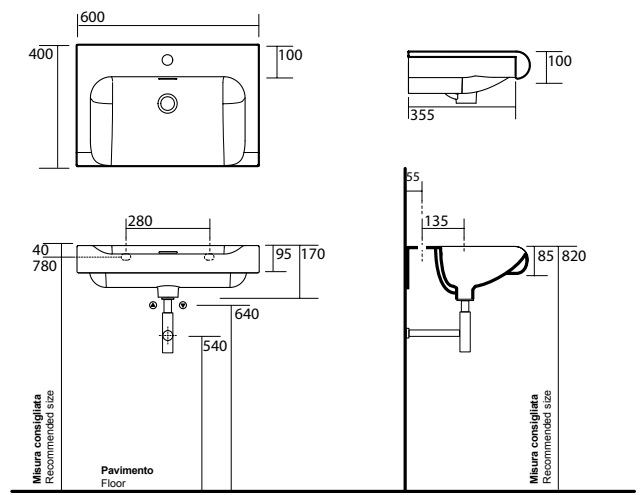

3412 lavabo 40
washbasin 40

3415 piano in ceramica 12 cm "Arte 2"
ceramic counter 12 cm "Art 2"

3417 piano in ceramica 32 cm "Arte 2"
ceramic counter 32 cm "Arte 2"

3418 piano in ceramica 52 cm "Arte 2"
ceramic counter 52 cm "Art 2"

3412 "INKA" lavabo semincasso 40x40x35,5 monoforo
 "INKA" one hole semi recessed washbasin 40x40x35,5

3411 "INKA" lavabo semincasso 60x40x35,5 monoforo
 "INKA" one hole semi recessed washbasin 60x40x35,5