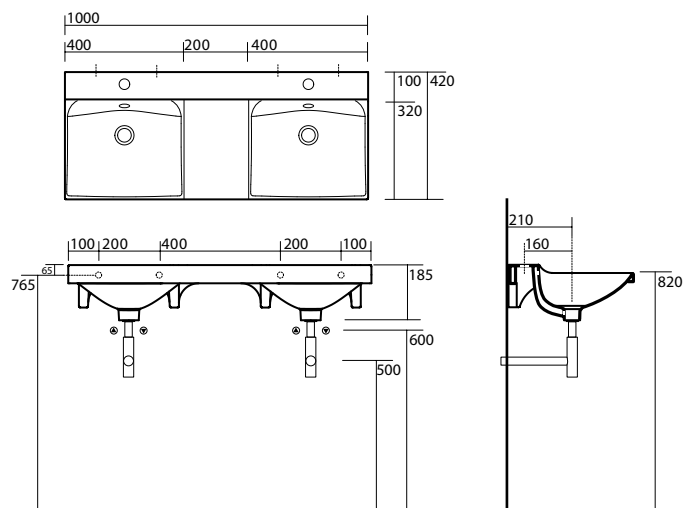

3404 "BUDDY" Lavabo doppia vasca 100x42 sospeso,
appoggio monoforo
"BUDDY" One hole wall hung
or counter top double basin 100x42