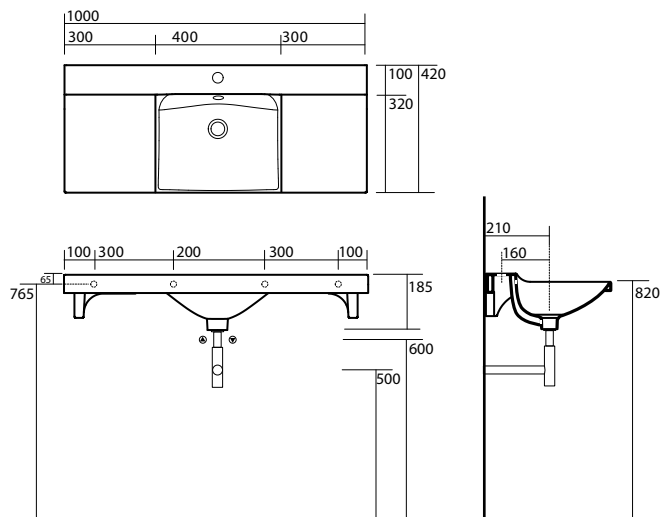

**3402** "BUDDY" Lavabo 60x42 sospeso,  
appoggio monoforo  
"BUDDY" One hole wall hung  
or counter top washbasin 60x42

**3403** "BUDDY" Lavabo 80x42 sospeso,  
appoggio monoforo  
"BUDDY" One hole wall hung  
or counter top washbasin 80x42

**3404** "BUDDY" Lavabo doppia vasca 100x42 sospeso,  
appoggio monoforo  
"BUDDY" One hole wall hung  
or counter top double basin 100x42

**3423** "BUDDY" Lavabo 100x42 sospeso,  
appoggio monoforo  
"BUDDY" One hole wall hung  
or counter top washbasin 100x42