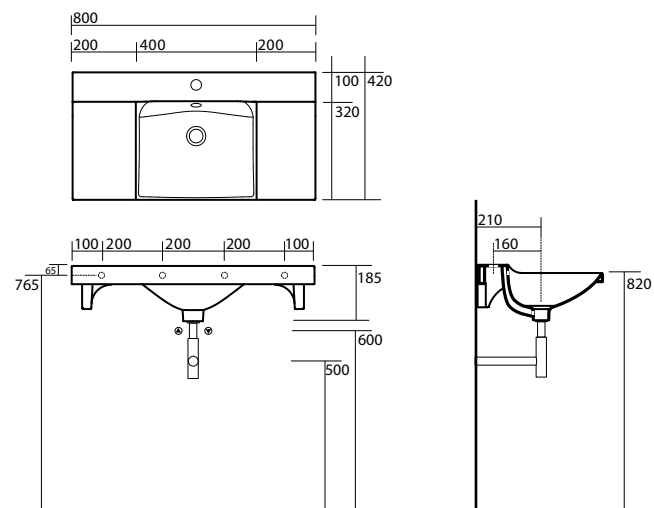

3403 "BUDDY" Lavabo 80x42 sospeso,
appoggio monoforo
"BUDDY" One hole wall hung
or counter top washbasin 80x42