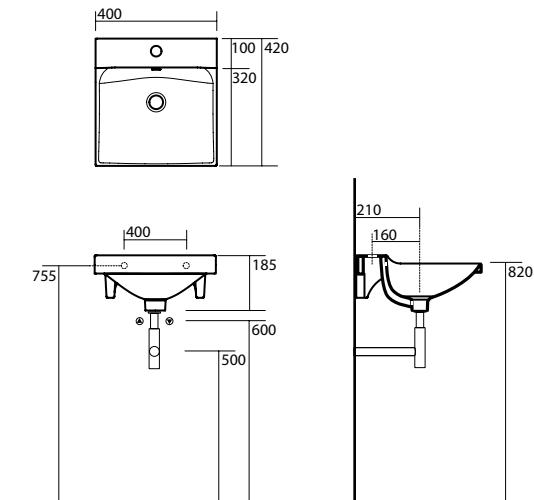

**3401** | lavabo 40  
washbasin 40

**9106** | mobile sospeso 40  
wall-mounted cabinet 40

**3401** "BUDDY" Lavabo 40x42 sospeso,  
appoggio monoforo  
"BUDDY" One hole wall hung  
or counter top washbasin 40x42