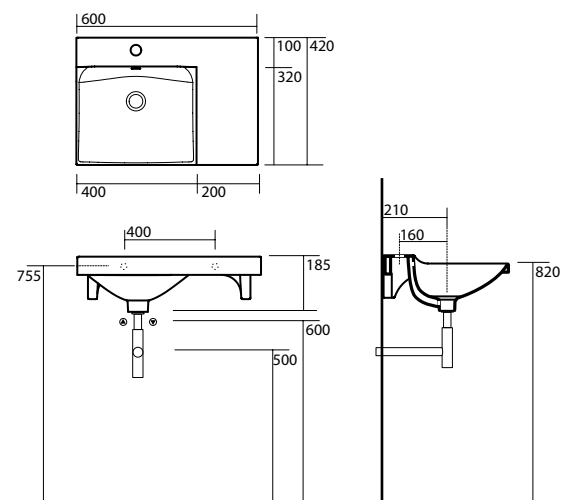

**3401** | lavabo 40  
washbasin 40

**9106** | mobile sospeso 40  
wall-mounted cabinet 40

**3401** "BUDDY" Lavabo 40x42 sospeso,  
appoggio monoforo  
"BUDDY" One hole wall hung  
or counter top washbasin 40x42

**3402** "BUDDY" Lavabo 60x42 sospeso,  
appoggio monoforo  
"BUDDY" One hole wall hung  
or counter top washbasin 60x42

**3403** "BUDDY" Lavabo 80x42 sospeso,  
appoggio monoforo  
"BUDDY" One hole wall hung  
or counter top washbasin 80x42