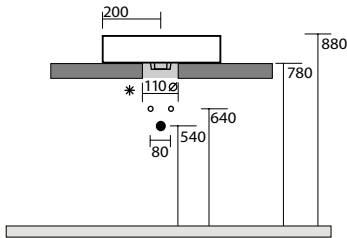

3544 Lavabo 45x45 appoggio (4 lati smaltati)
Free standing washbasin 45x45 (4 glazed sides)

3559 Lavabo 50x40 incasso (4 lati smaltati)
Inset basin 50x40 (4 glazed sides)

3554 Lavabo 40x35 appoggio (4 lati smaltati)
Free standing washbasin 40x35 (4 glazed sides)

* Foro consigliato
recommended size hole

3555 Lavabo 50x35 appoggio (4 lati smaltati)
Free standing washbasin 50x35 (4 glazed sides)

* Foro consigliato
recommended size hole

3556 Lavabo 70x35 appoggio (4 lati smaltati)
Free standing washbasin 70x35 (4 glazed sides)

* Foro consigliato
recommended size hole

0284 "FLIC" lavabo 47,5X47,5 sospeso monoforo
"FLIC" one hole wall hung washbasin 47,5X47,5

0235 "FLIC" lavabo 47,5 da appoggio o parete monoforo
"FLIC" one hole free standing or wall hung washbasin 47,5