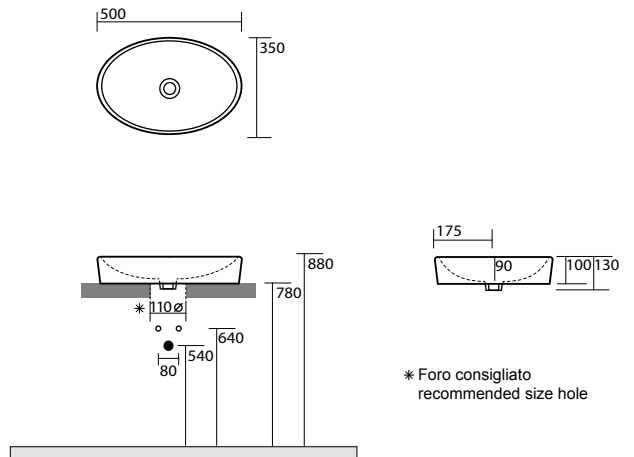

3552 Lavabo 50x35 ovale appoggio
Oval shaped free standing basin 50x35