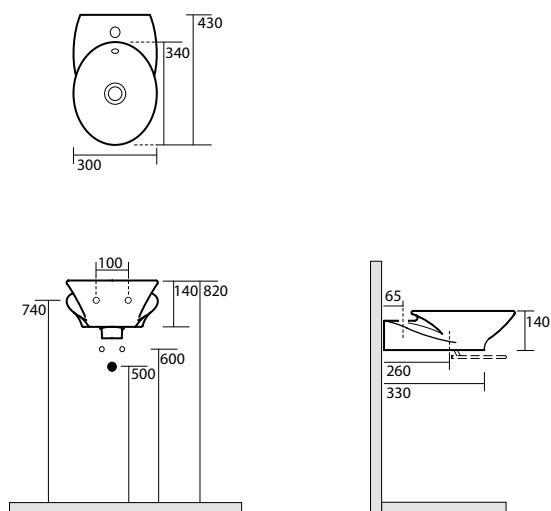

* Foro consigliato
recommended size hole

3555 Lavabo 50x35 appoggio (4 lati smaltati)
Free standing washbasin 50x35 (4 glazed sides)

* Foro consigliato
recommended size hole

3556 Lavabo 70x35 appoggio (4 lati smaltati)
Free standing washbasin 70x35 (4 glazed sides)

* Foro consigliato
recommended size hole

0284 "FLIC" lavabo 47,5X47,5 sospeso monoforo
"FLIC" one hole wall hung washbasin 47,5X47,5

0235 "FLIC" lavabo 47,5 da appoggio o parete monoforo
"FLIC" one hole free standing or wall hung washbasin 47,5

3406 "TAO" lavabo 70x38 sospeso monoforo
 "TAO" one hole wall hung washbasin 70x38

3419 "SHARK" lavabo 32x45 sospeso monoforo
 "SHARK" one hole wall hung washbasin 32x45

3420 "SWAN" lavabo 30x43 sospeso o appoggio monoforo
 "SWAN" one hole wall hung or counter top washbasin 30x43