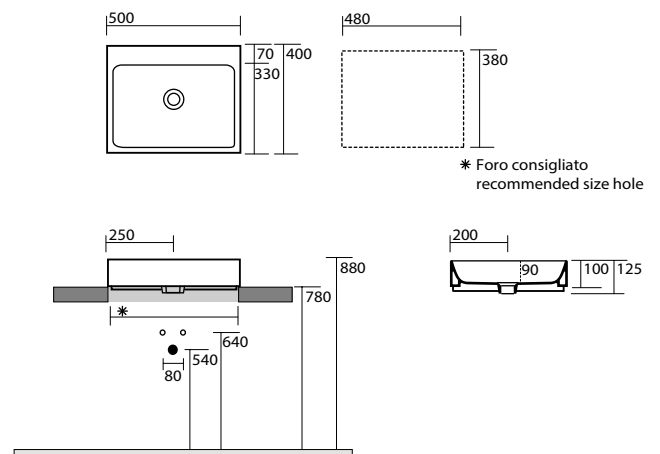

3559 Lavabo 50x40 incasso (4 lati smaltati)
Inset basin 50x40 (4 glazed sides)