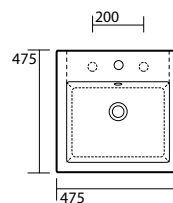

* Foro consigliato
recommended size hole

3555 Lavabo 50x35 appoggio (4 lati smaltati)
Free standing washbasin 50x35 (4 glazed sides)

* Foro consigliato
recommended size hole

3556 Lavabo 70x35 appoggio (4 lati smaltati)
Free standing washbasin 70x35 (4 glazed sides)

* Foro consigliato
recommended size hole

0284 "FLIC" lavabo 47,5X47,5 sospeso monoforo
"FLIC" one hole wall hung washbasin 47,5X47,5

0235 "FLIC" lavabo 47,5 da appoggio o parete monoforo
"FLIC" one hole free standing or wall hung washbasin 47,5