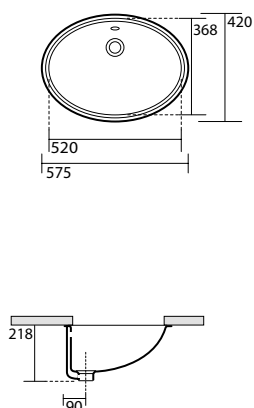

* Foro consigliato
recommended size hole

3555 Lavabo 50x35 appoggio (4 lati smaltati)
Free standing washbasin 50x35 (4 glazed sides)

* Foro consigliato
recommended size hole

3556 Lavabo 70x35 appoggio (4 lati smaltati)
Free standing washbasin 70x35 (4 glazed sides)

3406 "TAO" lavabo 70x38 sospeso monoforo
 "TAO" one hole wall hung washbasin 70x38

3419 "SHARK" lavabo 32x45 sospeso monoforo
 "SHARK" one hole wall hung washbasin 32x45

3420 "SWAN" lavabo 30x43 sospeso o appoggio monoforo
 "SWAN" one hole wall hung or counter top washbasin 30x43

3421 "WAVE" lavabo 45x25 sospeso o appoggio monoforo
 "WAVE" one hole wall hung or counter top washbasin 45x25

7740 "GIADA" Lavabo incasso
"GIADA" Inset basin

7742 "CORALLO" Lavabo incasso
"CORALLO" Inset basin

7733 "DIAMANTE" Lavabo sottopiano
"DIAMANTE" undercounter basin

0230 "SLIM" Lavabo sottopiano cm 90
"SLIM" undercounter basin cm 90

0225 "SLIM" Lavabo sottopiano cm 75
"SLIM" undercounter basin cm 75

0229 "SLIM" Lavabo sottopiano cm 50
"SLIM" undercounter basin cm 50