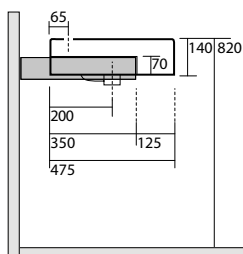

* Foro consigliato
recommended size hole

3555 Lavabo 50x35 appoggio (4 lati smaltati)
Free standing washbasin 50x35 (4 glazed sides)

* Foro consigliato
recommended size hole

3556 Lavabo 70x35 appoggio (4 lati smaltati)
Free standing washbasin 70x35 (4 glazed sides)

* Foro consigliato
recommended size hole

0284 "FLIC" lavabo 47,5X47,5 sospeso monoforo
"FLIC" one hole wall hung washbasin 47,5X47,5

0235 "FLIC" lavabo 47,5 da appoggio o parete monoforo
"FLIC" one hole free standing or wall hung washbasin 47,5