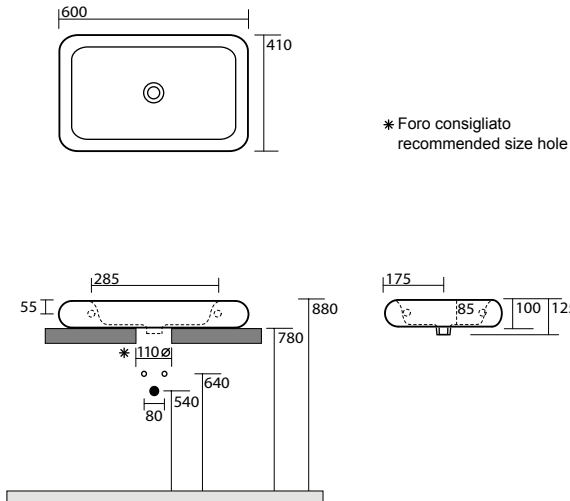

0230 | "SLIM" lavabo 90 sottopiano
"SLIM" undercounter basin 90

0225 | "SLIM" lavabo 75 sottopiano
"SLIM" undercounter basin75

LAVABI VARI

0229 | "SLIM" lavabo 50 sottopiano
"SLIM" undercounter basin 50

3543 Lavabo 60x41 Architaste sospeso o appoggio
Architaste wall hung or counter top washbasin 60x41

3542 Lavabo 40x41 Architaste sospeso o appoggio
Architaste wall hung or counter top washbasin 40x41

3551 Lavabo 50x35 ovale appoggio monoforo
One hole oval shaped free standing basin 50x35 ovals

3552 Lavabo 50x35 ovale appoggio
Oval shaped free standing basin 50x35

* Foro consigliato
recommended size hole

3555 Lavabo 50x35 appoggio (4 lati smaltati)
Free standing washbasin 50x35 (4 glazed sides)

* Foro consigliato
recommended size hole

3556 Lavabo 70x35 appoggio (4 lati smaltati)
Free standing washbasin 70x35 (4 glazed sides)