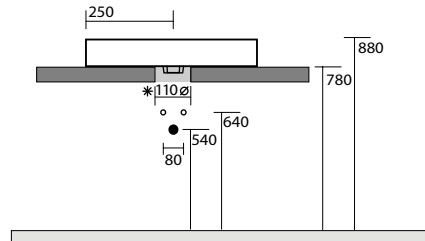

3544 Lavabo 45x45 appoggio (4 lati smaltati)
Free standing washbasin 45x45 (4 glazed sides)

3559 Lavabo 50x40 incasso (4 lati smaltati)
Inset basin 50x40 (4 glazed sides)

3554 Lavabo 40x35 appoggio (4 lati smaltati)
Free standing washbasin 40x35 (4 glazed sides)

* Foro consigliato
recommended size hole

3555 Lavabo 50x35 appoggio (4 lati smaltati)
Free standing washbasin 50x35 (4 glazed sides)

* Foro consigliato
recommended size hole

3556 Lavabo 70x35 appoggio (4 lati smaltati)
Free standing washbasin 70x35 (4 glazed sides)

* Foro consigliato
recommended size hole

0284 "FLIC" lavabo 47,5X47,5 sospeso monoforo
"FLIC" one hole wall hung washbasin 47,5X47,5

0235 "FLIC" lavabo 47,5 da appoggio o parete monoforo
"FLIC" one hole free standing or wall hung washbasin 47,5