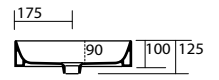

3544 Lavabo 45x45 appoggio (4 lati smaltati)
Free standing washbasin 45x45 (4 glazed sides)

3559 Lavabo 50x40 incasso (4 lati smaltati)
Inset basin 50x40 (4 glazed sides)

3554 Lavabo 40x35 appoggio (4 lati smaltati)
Free standing washbasin 40x35 (4 glazed sides)

* Foro consigliato
recommended size hole

3555 Lavabo 50x35 appoggio (4 lati smaltati)
Free standing washbasin 50x35 (4 glazed sides)

* Foro consigliato
recommended size hole

3556 Lavabo 70x35 appoggio (4 lati smaltati)
Free standing washbasin 70x35 (4 glazed sides)