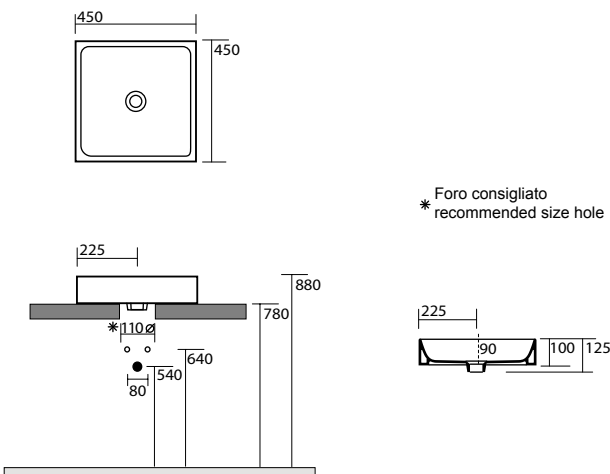

3544 Lavabo 45x45 appoggio (4 lati smaltati)
Free standing washbasin 45x45 (4 glazed sides)