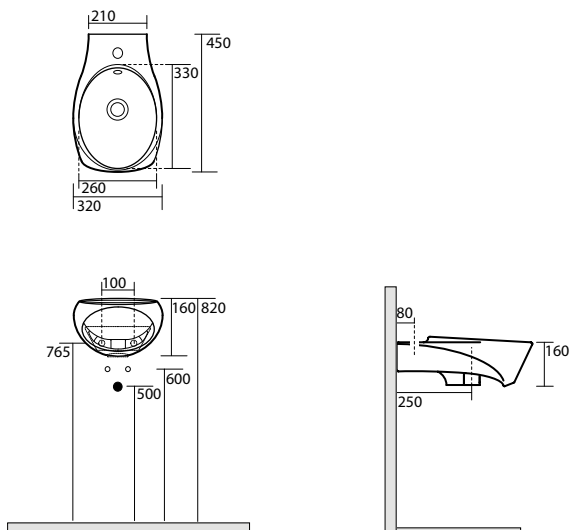

* Foro consigliato
recommended size hole

3555 Lavabo 50x35 appoggio (4 lati smaltati)
Free standing washbasin 50x35 (4 glazed sides)

* Foro consigliato
recommended size hole

3556 Lavabo 70x35 appoggio (4 lati smaltati)
Free standing washbasin 70x35 (4 glazed sides)

* Foro consigliato
recommended size hole

0284 "FLIC" lavabo 47,5X47,5 sospeso monoforo
"FLIC" one hole wall hung washbasin 47,5X47,5

0235 "FLIC" lavabo 47,5 da appoggio o parete monoforo
"FLIC" one hole free standing or wall hung washbasin 47,5

3406 "TAO" lavabo 70x38 sospeso monoforo
 "TAO" one hole wall hung washbasin 70x38

3419 "SHARK" lavabo 32x45 sospeso monoforo
 "SHARK" one hole wall hung washbasin 32x45

3420 "SWAN" lavabo 30x43 sospeso o appoggio monoforo
 "SWAN" one hole wall hung or counter top washbasin 30x43