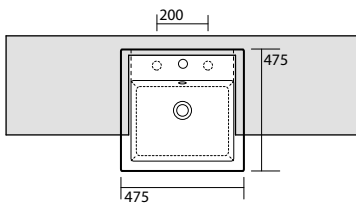

* Foro consigliato
recommended size hole

3555 Lavabo 50x35 appoggio (4 lati smaltati)
Free standing washbasin 50x35 (4 glazed sides)

* Foro consigliato
recommended size hole

3556 Lavabo 70x35 appoggio (4 lati smaltati)
Free standing washbasin 70x35 (4 glazed sides)

* Foro consigliato
recommended size hole

0284 "FLIC" lavabo 47,5X47,5 sospeso monoforo
"FLIC" one hole wall hung washbasin 47,5X47,5

0235 "FLIC" lavabo 47,5 da appoggio o parete monoforo
"FLIC" one hole free standing or wall hung washbasin 47,5