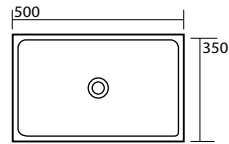

3544 Lavabo 45x45 appoggio (4 lati smaltati)
Free standing washbasin 45x45 (4 glazed sides)

3559 Lavabo 50x40 incasso (4 lati smaltati)
Inset basin 50x40 (4 glazed sides)

3554 Lavabo 40x35 appoggio (4 lati smaltati)
Free standing washbasin 40x35 (4 glazed sides)

* Foro consigliato
recommended size hole

3555 Lavabo 50x35 appoggio (4 lati smaltati)
Free standing washbasin 50x35 (4 glazed sides)

* Foro consigliato
recommended size hole

3556 Lavabo 70x35 appoggio (4 lati smaltati)
Free standing washbasin 70x35 (4 glazed sides)