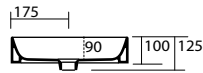

3544 Lavabo 45x45 appoggio (4 lati smaltati)
Free standing washbasin 45x45 (4 glazed sides)

3559 Lavabo 50x40 incasso (4 lati smaltati)
Inset basin 50x40 (4 glazed sides)

3554 Lavabo 40x35 appoggio (4 lati smaltati)
Free standing washbasin 40x35 (4 glazed sides)

* Foro consigliato
recommended size hole

3555 Lavabo 50x35 appoggio (4 lati smaltati)
Free standing washbasin 50x35 (4 glazed sides)

* Foro consigliato
recommended size hole

3556 Lavabo 70x35 appoggio (4 lati smaltati)
Free standing washbasin 70x35 (4 glazed sides)