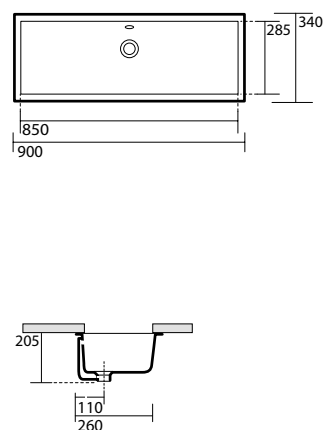

* Foro consigliato
recommended size hole

3555 Lavabo 50x35 appoggio (4 lati smaltati)
Free standing washbasin 50x35 (4 glazed sides)

* Foro consigliato
recommended size hole

3556 Lavabo 70x35 appoggio (4 lati smaltati)
Free standing washbasin 70x35 (4 glazed sides)

3406 "TAO" lavabo 70x38 sospeso monoforo
 "TAO" one hole wall hung washbasin 70x38

3419 "SHARK" lavabo 32x45 sospeso monoforo
 "SHARK" one hole wall hung washbasin 32x45

3420 "SWAN" lavabo 30x43 sospeso o appoggio monoforo
 "SWAN" one hole wall hung or counter top washbasin 30x43

3421 "WAVE" lavabo 45x25 sospeso o appoggio monoforo
 "WAVE" one hole wall hung or counter top washbasin 45x25

7740 "GIADA" Lavabo incasso
"GIADA" Inset basin

7742 "CORALLO" Lavabo incasso
"CORALLO" Inset basin

7733 "DIAMANTE" Lavabo sottopiano
"DIAMANTE" undercounter basin

0230 "SLIM" Lavabo sottopiano cm 90
"SLIM" undercounter basin cm 90

0225 "SLIM" Lavabo sottopiano cm 75
"SLIM" undercounter basin cm 75

0229 "SLIM" Lavabo sottopiano cm 50
"SLIM" undercounter basin cm 50