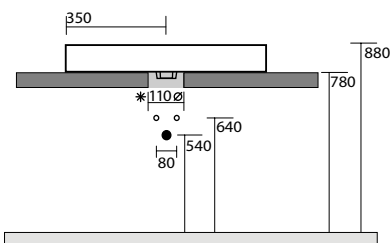

* Foro consigliato
recommended size hole

3555 Lavabo 50x35 appoggio (4 lati smaltati)
Free standing washbasin 50x35 (4 glazed sides)

* Foro consigliato
recommended size hole

3556 Lavabo 70x35 appoggio (4 lati smaltati)
Free standing washbasin 70x35 (4 glazed sides)

* Foro consigliato
recommended size hole

0284 "FLIC" lavabo 47,5X47,5 sospeso monoforo
"FLIC" one hole wall hung washbasin 47,5X47,5

0235 "FLIC" lavabo 47,5 da appoggio o parete monoforo
"FLIC" one hole free standing or wall hung washbasin 47,5