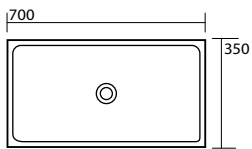

* Foro consigliato
recommended size hole

3555 Lavabo 50x35 appoggio (4 lati smaltati)
Free standing washbasin 50x35 (4 glazed sides)

* Foro consigliato
recommended size hole

3556 Lavabo 70x35 appoggio (4 lati smaltati)
Free standing washbasin 70x35 (4 glazed sides)

* Foro consigliato
recommended size hole

0284 "FLIC" lavabo 47,5X47,5 sospeso monoforo
"FLIC" one hole wall hung washbasin 47,5X47,5

0235 "FLIC" lavabo 47,5 da appoggio o parete monoforo
"FLIC" one hole free standing or wall hung washbasin 47,5