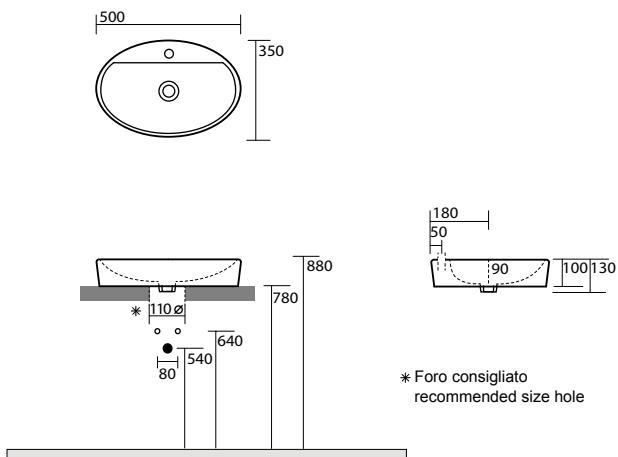

0230 | "SLIM" lavabo 90 sottopiano
"SLIM" undercounter basin 90

0225 | "SLIM" lavabo 75 sottopiano
"SLIM" undercounter basin75

LAVABI VARI

0229 | "SLIM" lavabo 50 sottopiano
"SLIM" undercounter basin 50

3543 Lavabo 60x41 Architaste sospeso o appoggio
Architaste wall hung or counter top washbasin 60x41

3542 Lavabo 40x41 Architaste sospeso o appoggio
Architaste wall hung or counter top washbasin 40x41

3551 Lavabo 50x35 ovale appoggio monoforo
One hole oval shaped free standing basin 50x35 ovals

3552 Lavabo 50x35 ovale appoggio
Oval shaped free standing basin 50x35

* Foro consigliato
recommended size hole

3555 Lavabo 50x35 appoggio (4 lati smaltati)
Free standing washbasin 50x35 (4 glazed sides)

* Foro consigliato
recommended size hole

3556 Lavabo 70x35 appoggio (4 lati smaltati)
Free standing washbasin 70x35 (4 glazed sides)