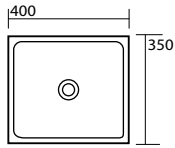

0230 | "SLIM" lavabo 90 sottopiano
"SLIM" undercounter basin 90

0225 | "SLIM" lavabo 75 sottopiano
"SLIM" undercounter basin75

LAVABI VARI

0229 | "SLIM" lavabo 50 sottopiano
"SLIM" undercounter basin 50

3543 Lavabo 60x41 Architaste sospeso o appoggio
Architaste wall hung or counter top washbasin 60x41

3542 Lavabo 40x41 Architaste sospeso o appoggio
Architaste wall hung or counter top washbasin 40x41

3551 Lavabo 50x35 ovale appoggio monoforo
One hole oval shaped free standing basin 50x35 ovals

3552 Lavabo 50x35 ovale appoggio
Oval shaped free standing basin 50x35

* Foro consigliato
recommended size hole

3555 Lavabo 50x35 appoggio (4 lati smaltati)
Free standing washbasin 50x35 (4 glazed sides)

* Foro consigliato
recommended size hole

3556 Lavabo 70x35 appoggio (4 lati smaltati)
Free standing washbasin 70x35 (4 glazed sides)