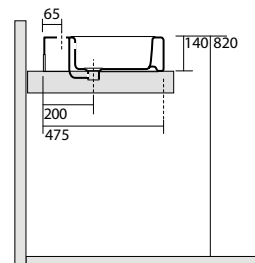

* Foro consigliato
recommended size hole

3555 Lavabo 50x35 appoggio (4 lati smaltati)
Free standing washbasin 50x35 (4 glazed sides)

* Foro consigliato
recommended size hole

3556 Lavabo 70x35 appoggio (4 lati smaltati)
Free standing washbasin 70x35 (4 glazed sides)

* Foro consigliato
recommended size hole

0284 "FLIC" lavabo 47,5X47,5 sospeso monoforo
"FLIC" one hole wall hung washbasin 47,5X47,5

0235 "FLIC" lavabo 47,5 da appoggio o parete monoforo
"FLIC" one hole free standing or wall hung washbasin 47,5