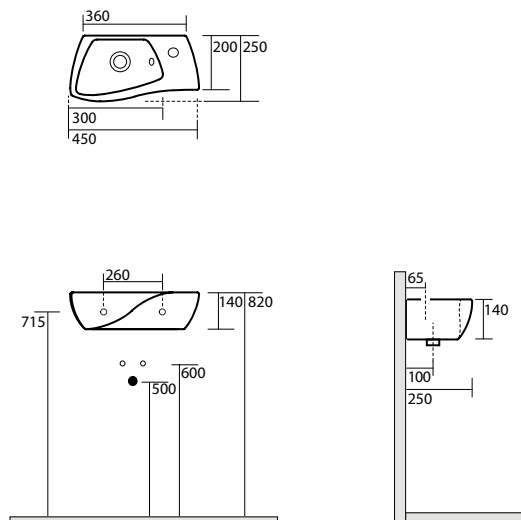

7742 "CORALLO" Lavabo incasso
"CORALLO" Inset basin

3421 "WAVE" lavabo 45x25 sospeso o appoggio monoforo
"WAVE" one hole wall hung or counter top washbasin 45x25