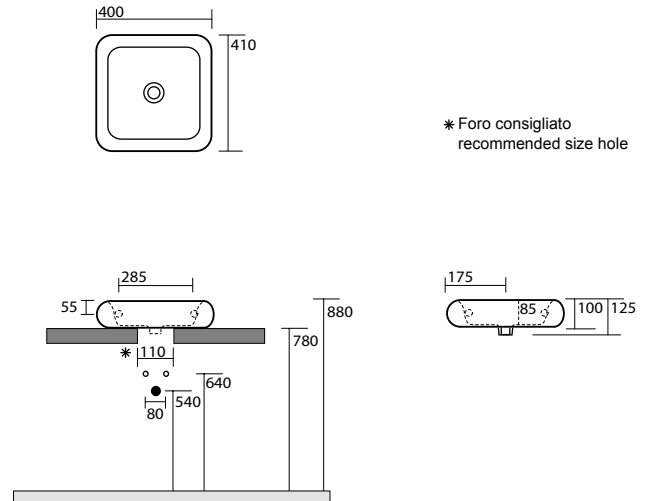

3542 Lavabo 40x41 Architaste sospeso o appoggio
Architaste wall hung or counter top washbasin 40x41