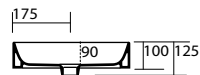

* Foro consigliato
recommended size hole

3555 Lavabo 50x35 appoggio (4 lati smaltati)
Free standing washbasin 50x35 (4 glazed sides)

* Foro consigliato
recommended size hole

3556 Lavabo 70x35 appoggio (4 lati smaltati)
Free standing washbasin 70x35 (4 glazed sides)

* Foro consigliato
recommended size hole

0284 "FLIC" lavabo 47,5X47,5 sospeso monoforo
"FLIC" one hole wall hung washbasin 47,5X47,5

0235 "FLIC" lavabo 47,5 da appoggio o parete monoforo
"FLIC" one hole free standing or wall hung washbasin 47,5