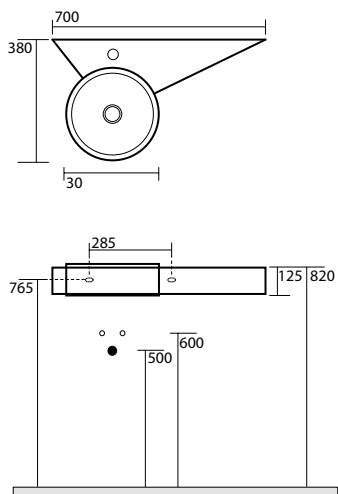

* Foro consigliato
recommended size hole

3555 Lavabo 50x35 appoggio (4 lati smaltati)
Free standing washbasin 50x35 (4 glazed sides)

* Foro consigliato
recommended size hole

3556 Lavabo 70x35 appoggio (4 lati smaltati)
Free standing washbasin 70x35 (4 glazed sides)

* Foro consigliato
recommended size hole

0284 "FLIC" lavabo 47,5X47,5 sospeso monoforo
"FLIC" one hole wall hung washbasin 47,5X47,5

0235 "FLIC" lavabo 47,5 da appoggio o parete monoforo
"FLIC" one hole free standing or wall hung washbasin 47,5

3406 "TAO" lavabo 70x38 sospeso monoforo
 "TAO" one hole wall hung washbasin 70x38

3419 "SHARK" lavabo 32x45 sospeso monoforo
 "SHARK" one hole wall hung washbasin 32x45

3420 "SWAN" lavabo 30x43 sospeso o appoggio monoforo
 "SWAN" one hole wall hung or counter top washbasin 30x43