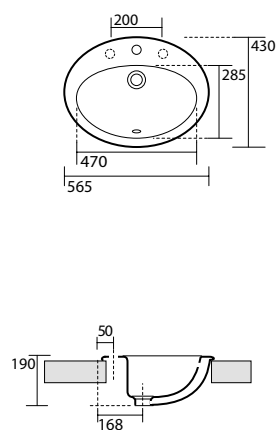

* Foro consigliato
recommended size hole

3555 Lavabo 50x35 appoggio (4 lati smaltati)
Free standing washbasin 50x35 (4 glazed sides)

* Foro consigliato
recommended size hole

3556 Lavabo 70x35 appoggio (4 lati smaltati)
Free standing washbasin 70x35 (4 glazed sides)

* Foro consigliato
recommended size hole

0284 "FLIC" lavabo 47,5X47,5 sospeso monoforo
"FLIC" one hole wall hung washbasin 47,5X47,5

0235 "FLIC" lavabo 47,5 da appoggio o parete monoforo
"FLIC" one hole free standing or wall hung washbasin 47,5

3406 "TAO" lavabo 70x38 sospeso monoforo
 "TAO" one hole wall hung washbasin 70x38

3419 "SHARK" lavabo 32x45 sospeso monoforo
 "SHARK" one hole wall hung washbasin 32x45

3420 "SWAN" lavabo 30x43 sospeso o appoggio monoforo
 "SWAN" one hole wall hung or counter top washbasin 30x43

7733 "DIAMANTE" Lavabo sottopiano
"DIAMANTE" undercounter basin

0230 "SLIM" Lavabo sottopiano cm 90
"SLIM" undercounter basin cm 90

0225 "SLIM" Lavabo sottopiano cm 75
"SLIM" undercounter basin cm 75

0229 "SLIM" Lavabo sottopiano cm 50
"SLIM" undercounter basin cm 50