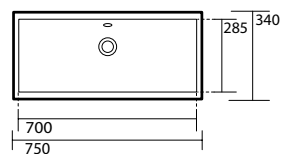

3421 "WAVE" lavabo 45x25 sospeso o appoggio monoforo
 "WAVE" one hole wall hung or counter top washbasin 45x25

7740 "GIADA" Lavabo incasso
"GIADA" Inset basin

7742 "CORALLO" Lavabo incasso
"CORALLO" Inset basin

7733 "DIAMANTE" Lavabo sottopiano
"DIAMANTE" undercounter basin

0230 "SLIM" Lavabo sottopiano cm 90
"SLIM" undercounter basin cm 90

0225 "SLIM" Lavabo sottopiano cm 75
"SLIM" undercounter basin cm 75

0229 "SLIM" Lavabo sottopiano cm 50
"SLIM" undercounter basin cm 50