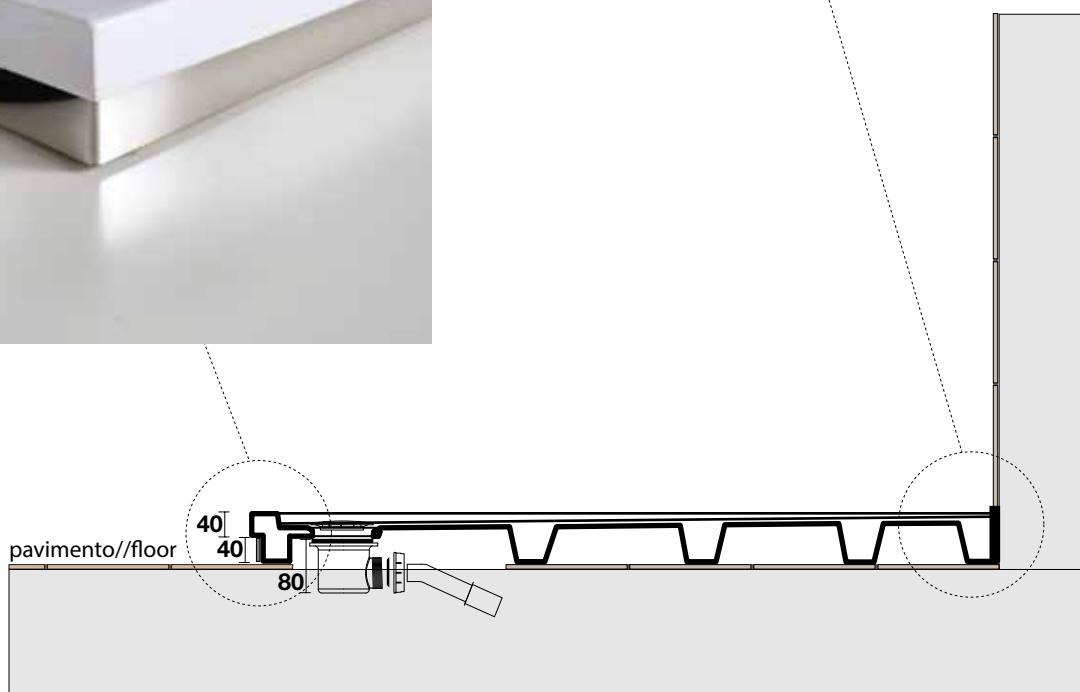

o appoggiati sul pavimento con un doppio bordo, uno superiore di 4 cm con ceramica a vista ed uno inferiore sempre di 4 cm rivestito in acciaio ( figura 2).

Nella figura 3 si evidenzia l'originalità di questo piatto doccia, che su i due lati muro presenta un bordo sottile studiato appositamente per essere sormontato dal rivestimento, con il vantaggio che, a differenza di altri piatti doccia, si ottiene una superficie calpestabile più grande e senza impedimenti retrostanti.

3

1

3

2

**1322** "SABBIA" piatto doccia angolo 90x90xh4  
 "SABBIA" corner shower tray 90x90xh4

**9056** Piletta sifonata per piatti doccia foro Ø 90  
 Shower tray drain plug Ø 90

**1326** "SABBIA" piatto doccia angolo sx 120x70xh4  
 "SABBIA" corner shower tray 120x70xh4 left side

**1325** "SABBIA" piatto doccia angolo dx 120x70xh4  
 "SABBIA" corner shower tray 120x70xh4 right side

**1330** "SABBIA" piatto doccia angolo sx 140x75xh4  
 "SABBIA" corner shower tray 140x75xh4 left side

# PIATTI DOCCIA IN CERAMICA H5 . H5 CERAMIC SHOWER TRAY

**1368** | Piatto doccia filo pavimento 80x80 cm  
Floor level shower tray 80x80 cm

**1369** | Piatto doccia filo pavimento 90x90 cm  
Floor level shower tray 90x90 cm