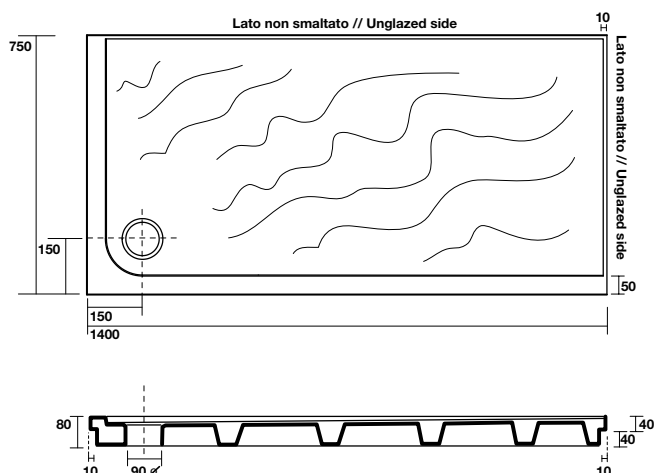

1329 "SABBIA" piatto doccia angolo dx 140x75xh4
"SABBIA" corner shower tray 140x75xh4 right side