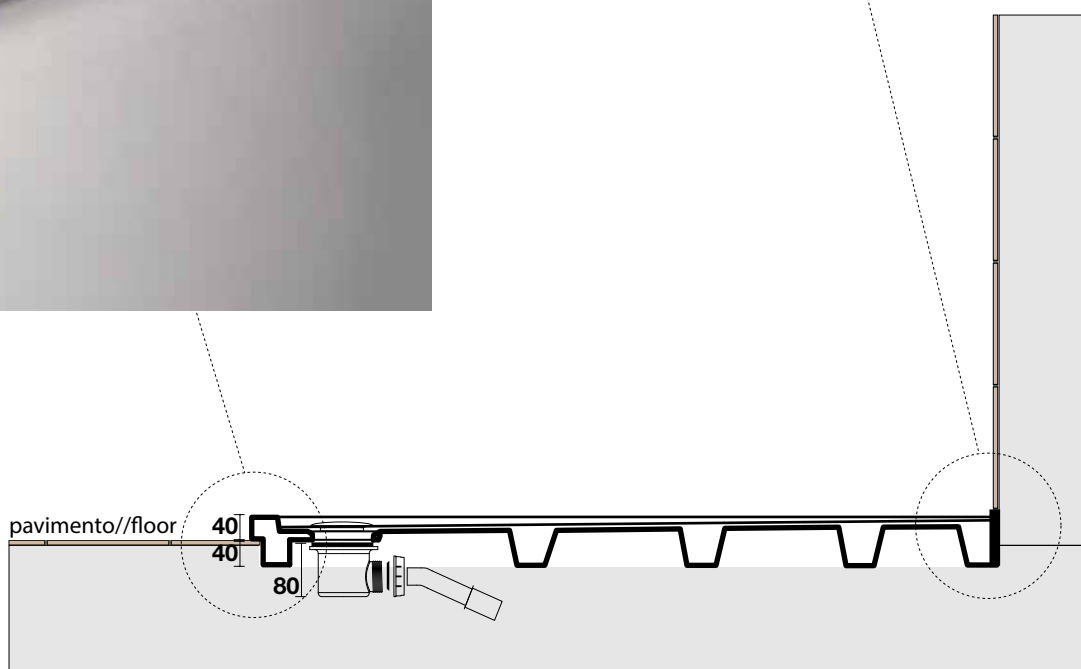

**FIN** | finitura in acciaio  
steel finish

I piatti doccia Dune si prestano a più soluzioni d'installazione.

Possono essere incassati nel pavimento, lasciando a vista solo il bordo superiore in ceramica spessore 4 cm ( figura 1)

o appoggiati sul pavimento con un doppio bordo, uno superiore di 4 cm con ceramica a vista ed uno inferiore sempre di 4 cm rivestito in acciaio ( figura 2).

Nella figura 3 si evidenzia l'originalità di questo piatto doccia, che su i due lati muro presenta un bordo sottile studiato appositamente per essere sormontato dal rivestimento, con il vantaggio che, a differenza di altri piatti doccia, si ottiene una superficie calpestabile più grande e senza impedimenti retrostanti.

La particolare lavorazione in rilievo all'interno del piatto doccia , che da il nome alla collezione " dune", rappresenta una soluzione innovativa in grado di coniugare la sicurezza di un piano antiscivolo con la raffinatezza e l'eleganza di un minimal design.

3

1

3

2

**1322** "SABBIA" piatto doccia angolo 90x90xh4  
 "SABBIA" corner shower tray 90x90xh4

**9056** Piletta sifonata per piatti doccia foro Ø 90  
 Shower tray drain plug Ø 90

**1326** "SABBIA" piatto doccia angolo sx 120x70xh4  
 "SABBIA" corner shower tray 120x70xh4 left side