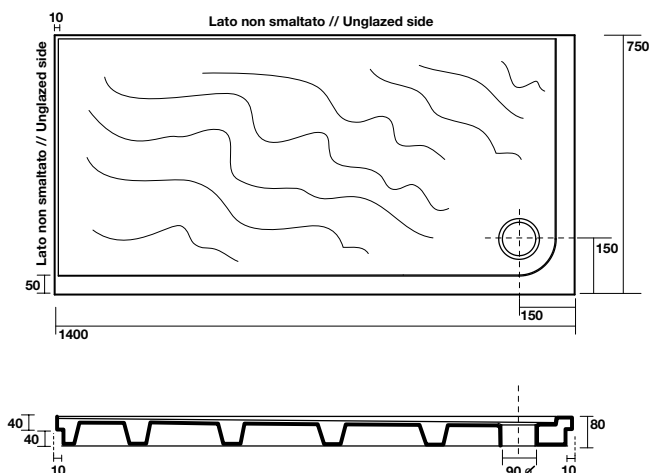

o appoggiati sul pavimento con un doppio bordo, uno superiore di 4 cm con ceramica a vista ed uno inferiore sempre di 4 cm rivestito in acciaio ( figura 2).

Nella figura 3 si evidenzia l'originalità di questo piatto doccia, che su i due lati muro presenta un bordo sottile studiato appositamente per essere sormontato dal rivestimento, con il vantaggio che, a differenza di altri piatti doccia, si ottiene una superficie calpestabile più grande e senza impedimenti retrostanti.

3

1

3

2

**1322** "SABBIA" piatto doccia angolo 90x90xh4  
 "SABBIA" corner shower tray 90x90xh4

**9056** Piletta sifonata per piatti doccia foro Ø 90  
 Shower tray drain plug Ø 90

**1326** "SABBIA" piatto doccia angolo sx 120x70xh4  
 "SABBIA" corner shower tray 120x70xh4 left side

**1325** "SABBIA" piatto doccia angolo dx 120x70xh4  
 "SABBIA" corner shower tray 120x70xh4 right side

**1330** "SABBIA" piatto doccia angolo sx 140x75xh4  
 "SABBIA" corner shower tray 140x75xh4 left side

# PIATTI DOCCIA IN CERAMICA H5 . H5 CERAMIC SHOWER TRAY

**1368** | Piatto doccia filo pavimento 80x80 cm  
Floor level shower tray 80x80 cm

**1369** | Piatto doccia filo pavimento 90x90 cm  
Floor level shower tray 90x90 cm