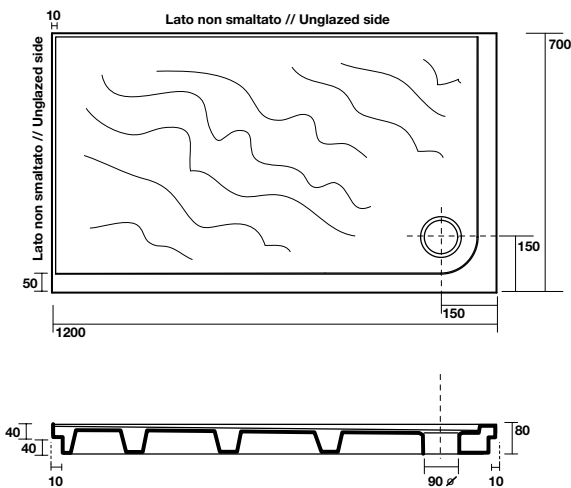

o appoggiati sul pavimento con un doppio bordo, uno superiore di 4 cm con ceramica a vista ed uno inferiore sempre di 4 cm rivestito in acciaio ( figura 2).

Nella figura 3 si evidenzia l'originalità di questo piatto doccia, che su i due lati muro presenta un bordo sottile studiato appositamente per essere sormontato dal rivestimento, con il vantaggio che, a differenza di altri piatti doccia, si ottiene una superficie calpestabile più grande e senza impedimenti retrostanti.

3

1

3

2

**1322** "SABBIA" piatto doccia angolo 90x90xh4  
 "SABBIA" corner shower tray 90x90xh4

**9056** Piletta sifonata per piatti doccia foro Ø 90  
 Shower tray drain plug Ø 90

**1326** "SABBIA" piatto doccia angolo sx 120x70xh4  
 "SABBIA" corner shower tray 120x70xh4 left side

**1325** "SABBIA" piatto doccia angolo dx 120x70xh4  
 "SABBIA" corner shower tray 120x70xh4 right side

**1330** "SABBIA" piatto doccia angolo sx 140x75xh4  
 "SABBIA" corner shower tray 140x75xh4 left side

# PIATTI DOCCIA IN CERAMICA H5 . H5 CERAMIC SHOWER TRAY

**1368** | Piatto doccia filo pavimento 80x80 cm  
Floor level shower tray 80x80 cm

**1369** | Piatto doccia filo pavimento 90x90 cm  
Floor level shower tray 90x90 cm