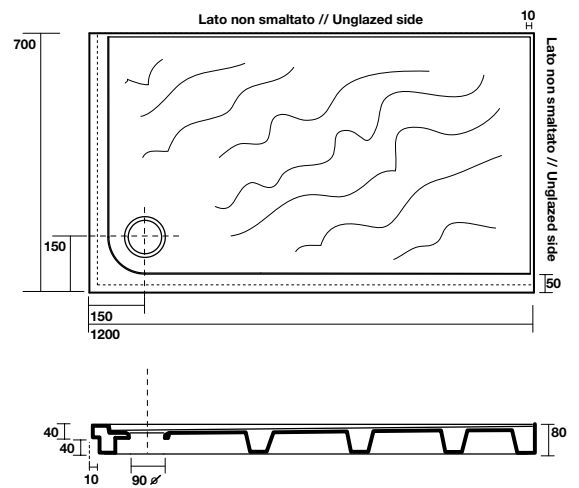

o appoggiati sul pavimento con un doppio bordo, uno superiore di 4 cm con ceramica a vista ed uno inferiore sempre di 4 cm rivestito in acciaio ( figura 2).

Nella figura 3 si evidenzia l'originalità di questo piatto doccia, che su i due lati muro presenta un bordo sottile studiato appositamente per essere sormontato dal rivestimento, con il vantaggio che, a differenza di altri piatti doccia, si ottiene una superficie calpestabile più grande e senza impedimenti retrostanti.

3

1

3

2

**1322** "SABBIA" piatto doccia angolo 90x90xh4  
 "SABBIA" corner shower tray 90x90xh4

**9056** Piletta sifonata per piatti doccia foro Ø 90  
 Shower tray drain plug Ø 90

**1326** "SABBIA" piatto doccia angolo sx 120x70xh4  
 "SABBIA" corner shower tray 120x70xh4 left side

**1325** "SABBIA" piatto doccia angolo dx 120x70xh4  
 "SABBIA" corner shower tray 120x70xh4 right side

**1330** "SABBIA" piatto doccia angolo sx 140x75xh4  
 "SABBIA" corner shower tray 140x75xh4 left side

# PIATTI DOCCIA IN CERAMICA H5 . H5 CERAMIC SHOWER TRAY

**1368** | Piatto doccia filo pavimento 80x80 cm  
Floor level shower tray 80x80 cm

**1369** | Piatto doccia filo pavimento 90x90 cm  
Floor level shower tray 90x90 cm