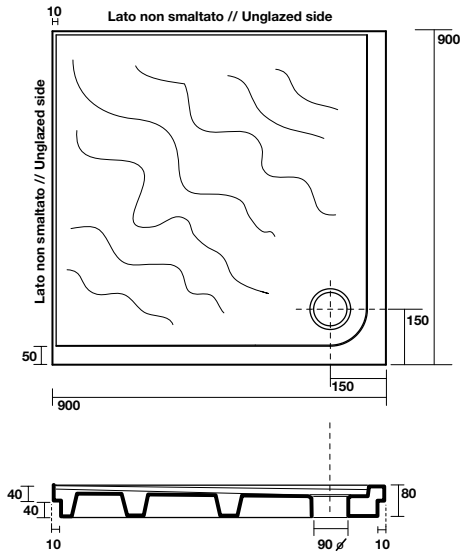

o appoggiati sul pavimento con un doppio bordo, uno superiore di 4 cm con ceramica a vista ed uno inferiore sempre di 4 cm rivestito in acciaio ( figura 2).

Nella figura 3 si evidenzia l'originalità di questo piatto doccia, che su i due lati muro presenta un bordo sottile studiato appositamente per essere sormontato dal rivestimento, con il vantaggio che, a differenza di altri piatti doccia, si ottiene una superficie calpestabile più grande e senza impedimenti retrostanti.

3

1

3

2

**1322** "SABBIA" piatto doccia angolo 90x90xh4  
 "SABBIA" corner shower tray 90x90xh4

**9056** Piletta sifonata per piatti doccia foro Ø 90  
 Shower tray drain plug Ø 90

**1326** "SABBIA" piatto doccia angolo sx 120x70xh4  
 "SABBIA" corner shower tray 120x70xh4 left side

**1325** "SABBIA" piatto doccia angolo dx 120x70xh4  
 "SABBIA" corner shower tray 120x70xh4 right side

**1330** "SABBIA" piatto doccia angolo sx 140x75xh4  
 "SABBIA" corner shower tray 140x75xh4 left side

# PIATTI DOCCIA IN CERAMICA H5 . H5 CERAMIC SHOWER TRAY

**1368** | Piatto doccia filo pavimento 80x80 cm  
Floor level shower tray 80x80 cm

**1369** | Piatto doccia filo pavimento 90x90 cm  
Floor level shower tray 90x90 cm