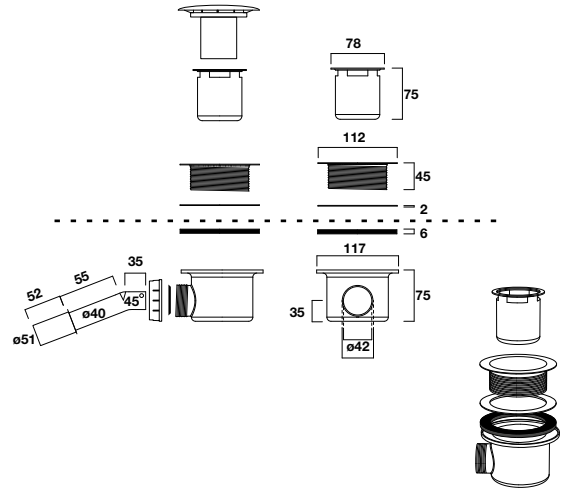

o appoggiati sul pavimento con un doppio bordo, uno superiore di 4 cm con ceramica a vista ed uno inferiore sempre di 4 cm rivestito in acciaio ( figura 2).

Nella figura 3 si evidenzia l'originalità di questo piatto doccia, che su i due lati muro presenta un bordo sottile studiato appositamente per essere sormontato dal rivestimento, con il vantaggio che, a differenza di altri piatti doccia, si ottiene una superficie calpestabile più grande e senza impedimenti retrostanti.

3

1

3

2

**1322** "SABBIA" piatto doccia angolo 90x90xh4  
 "SABBIA" corner shower tray 90x90xh4

**9056** Piletta sifonata per piatti doccia foro Ø 90  
 Shower tray drain plug Ø 90

**1326** "SABBIA" piatto doccia angolo sx 120x70xh4  
 "SABBIA" corner shower tray 120x70xh4 left side

**1325** "SABBIA" piatto doccia angolo dx 120x70xh4  
 "SABBIA" corner shower tray 120x70xh4 right side

**1330** "SABBIA" piatto doccia angolo sx 140x75xh4  
 "SABBIA" corner shower tray 140x75xh4 left side

# PIATTI DOCCIA IN CERAMICA H5 . H5 CERAMIC SHOWER TRAY

**1368** | Piatto doccia filo pavimento 80x80 cm  
Floor level shower tray 80x80 cm

**1369** | Piatto doccia filo pavimento 90x90 cm  
Floor level shower tray 90x90 cm