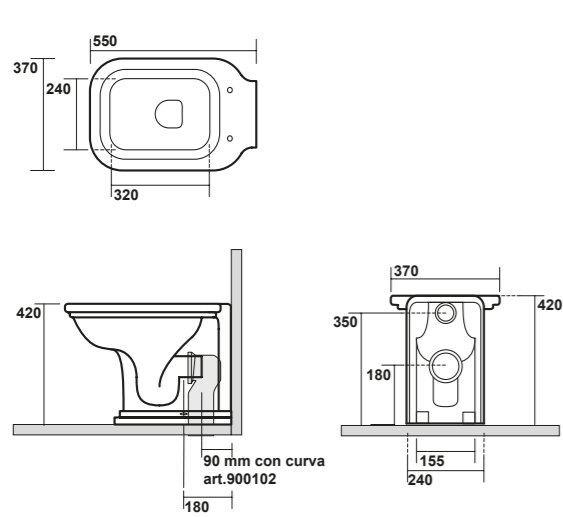

4115 Vaso sospeso completo di protezione
acustica e antiurto
Wall hung wc, sound and shock
proof plate included

4118 Vaso unico
Btw wc pan