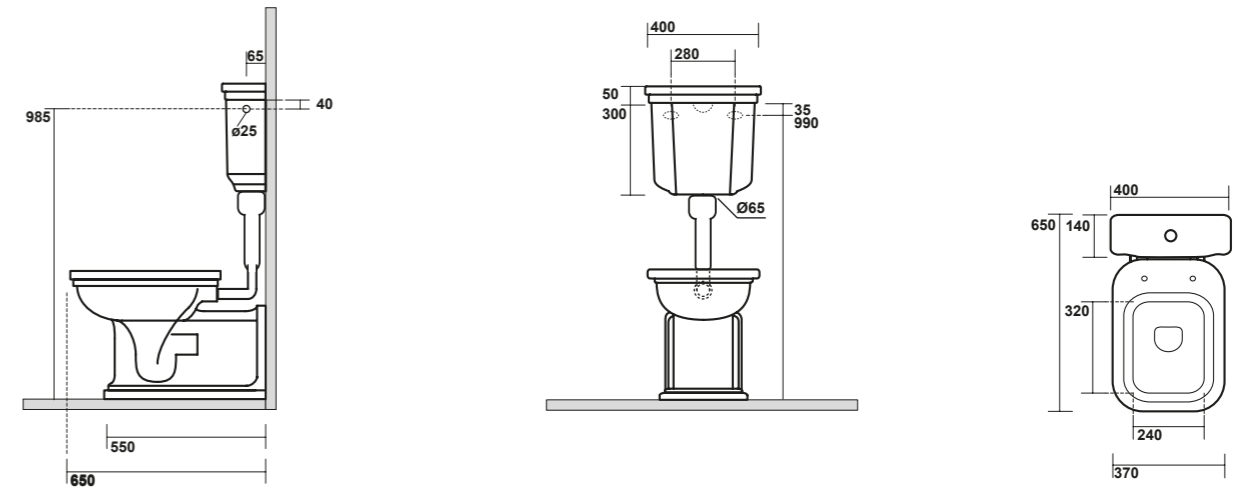

4180 Cassetta alta
High level cistern