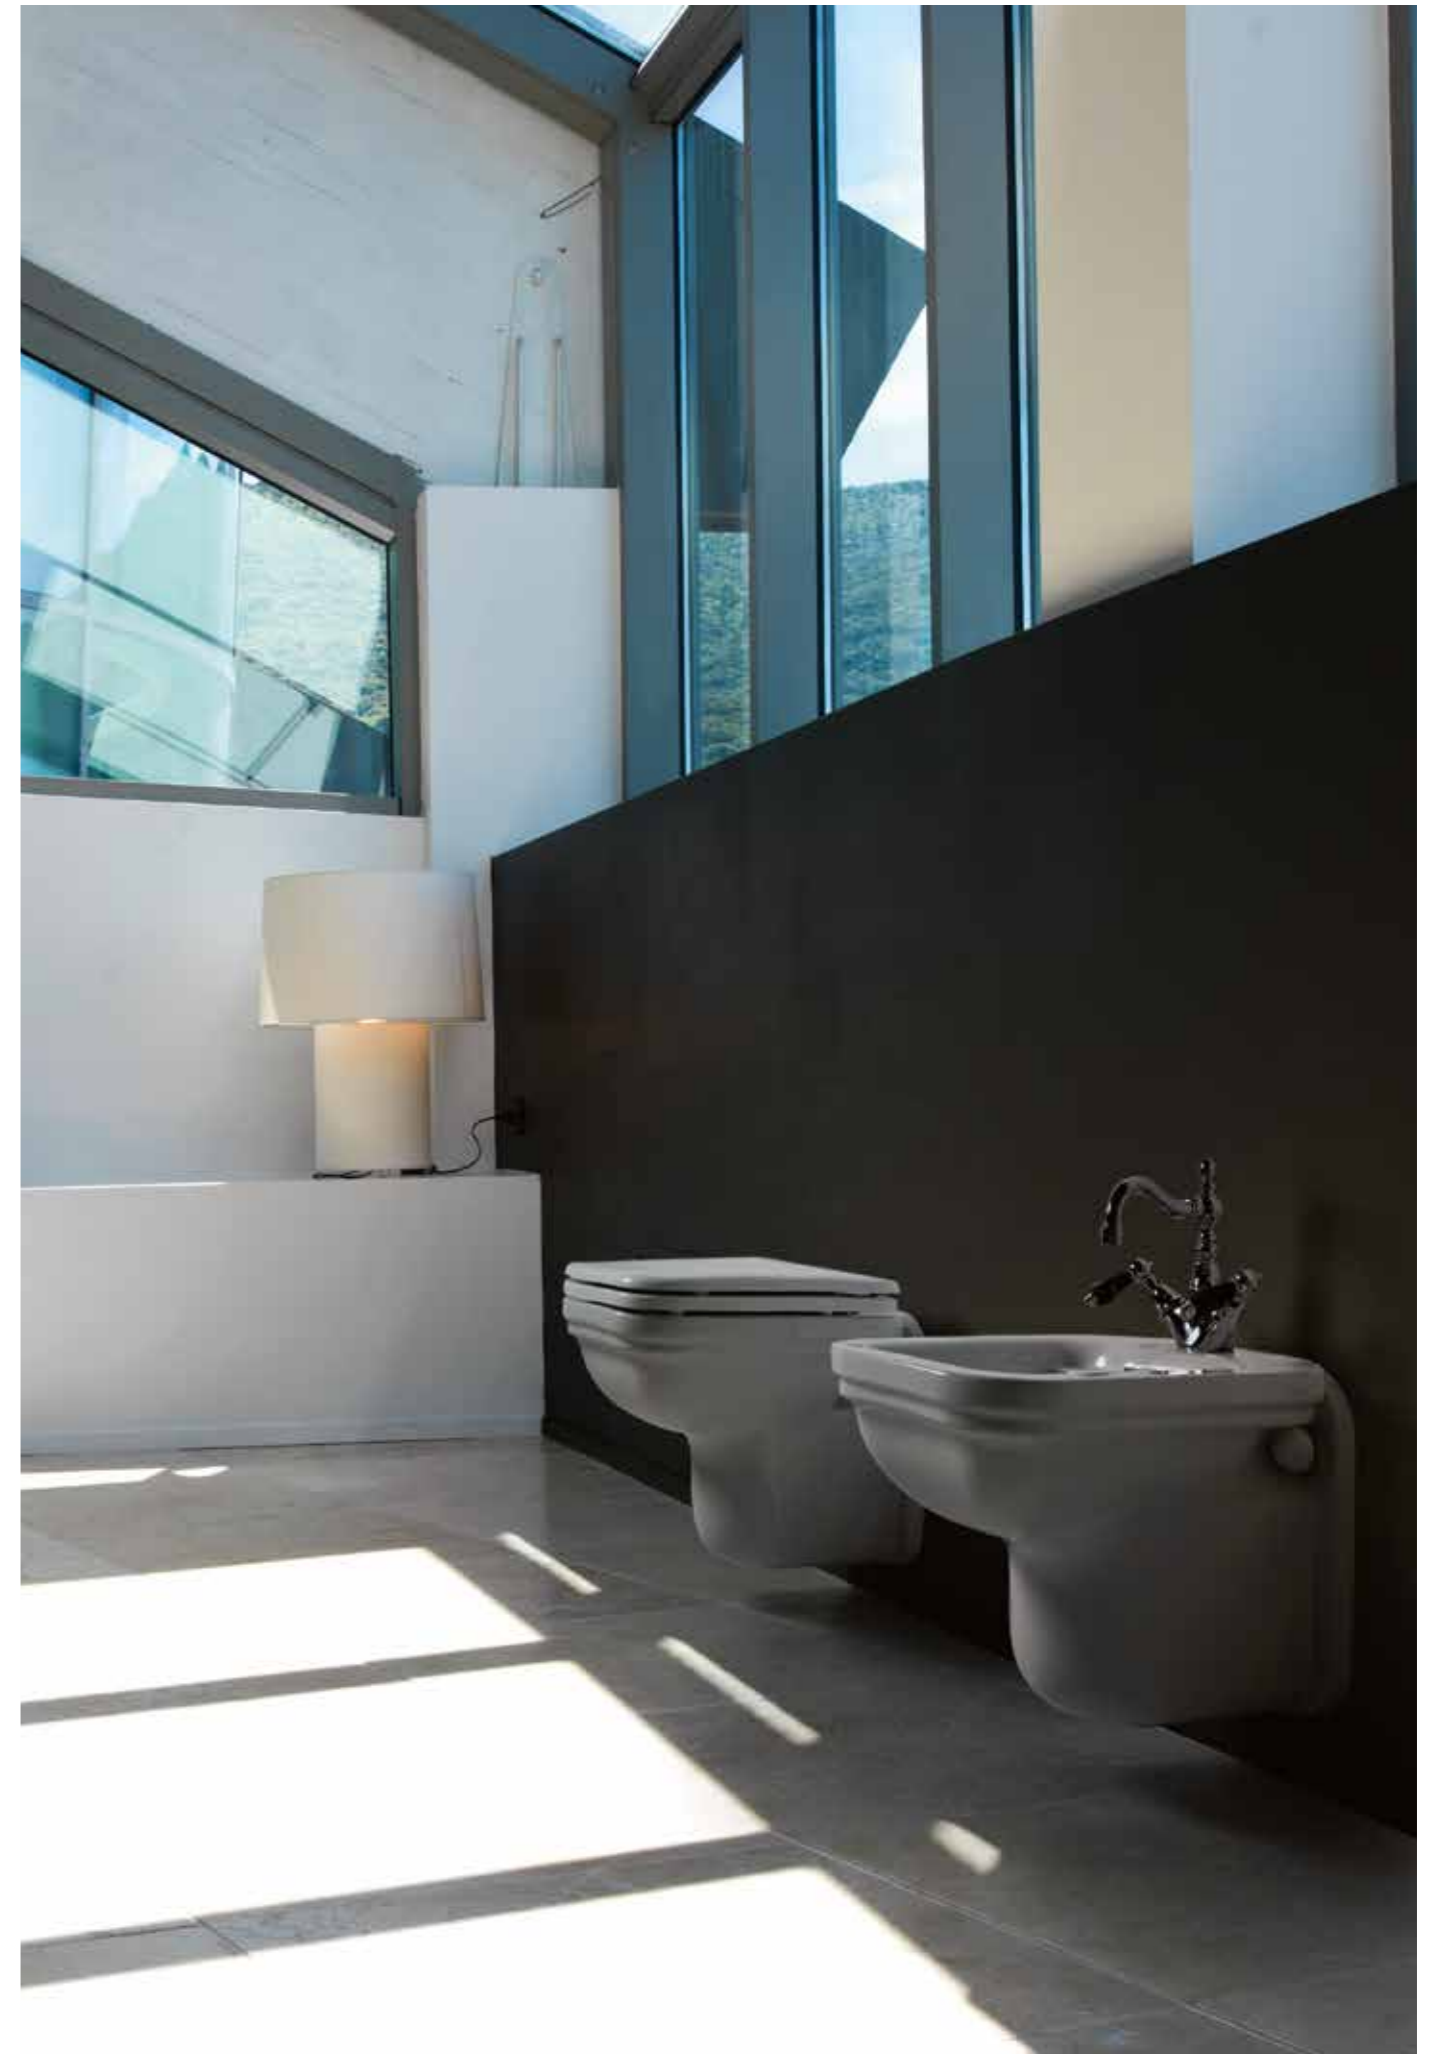

4115_
VASO SOSPESO
Wall hung wc

4125_
BIDET SOSPESO
Wall hung bidet