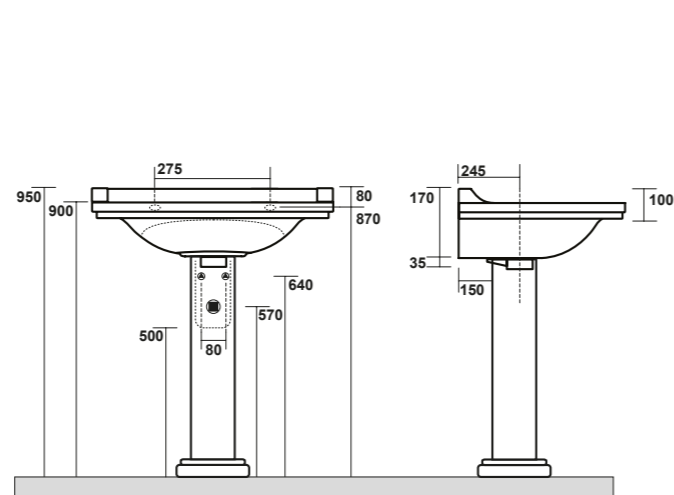

4141 Lavabo 80x55 sospeso o su colonna monoforo (tre fori a richiesta)
One hole wall hung or on pedestal washbasin 80x55 (three holes on demand)

4170 Colonna
Pedestal