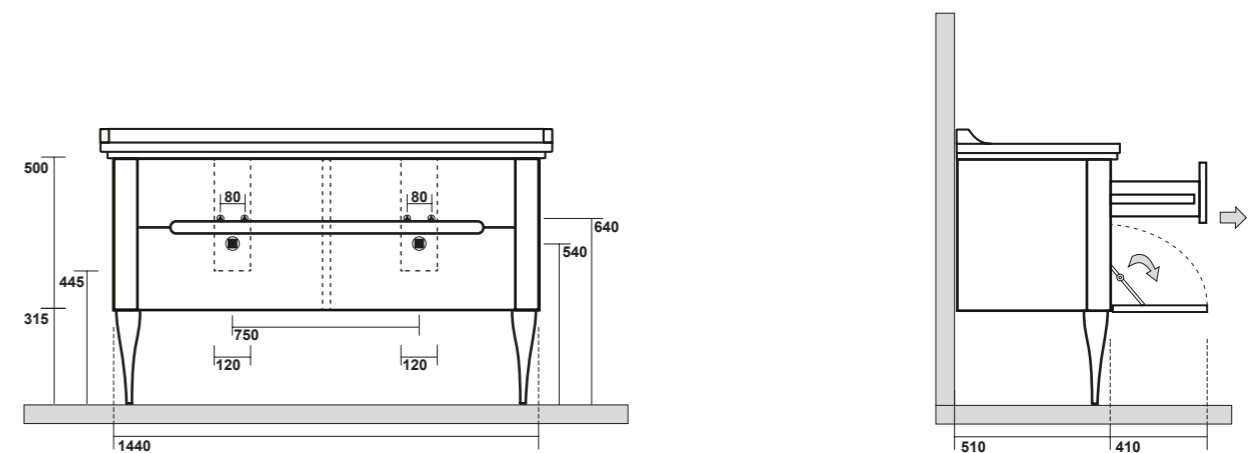

4182 Cassetta zaino
Low level cistern