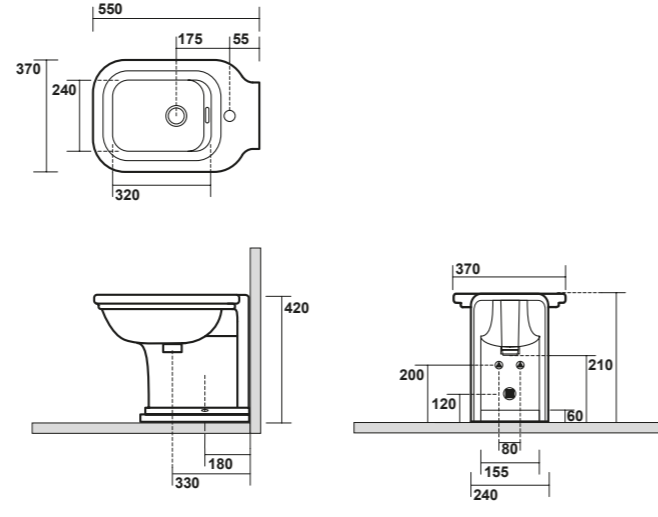

4125 Bidet sospeso monoforo completo di protezione
acustica e antiurto
One hole wall hung bidet, sound and shock
proof plate included

4121 Bidet monoforo
One hole bidet