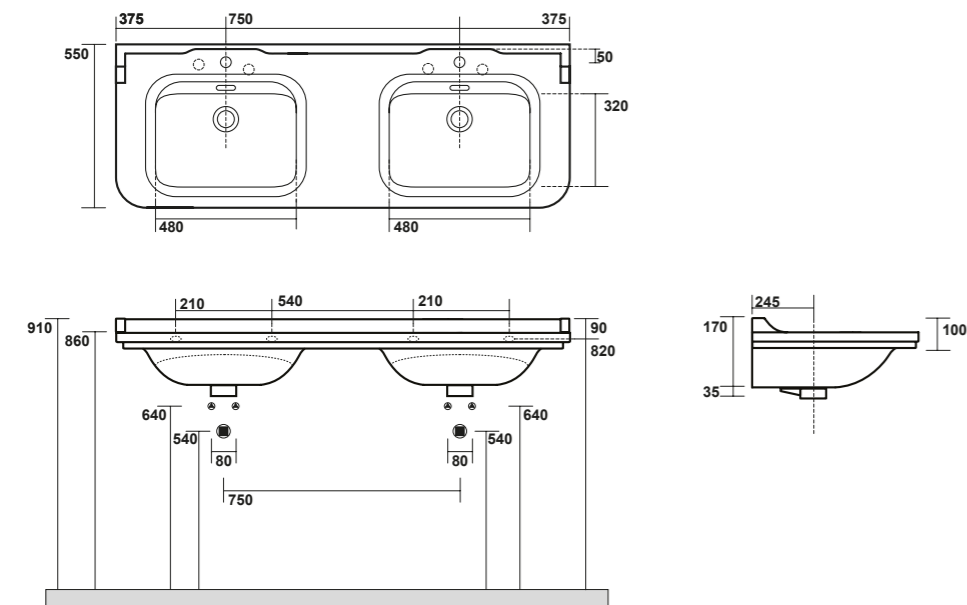

9197 Struttura a terra in metallo per lavabo da 80 completa di ripiano in vetro
Metal floor standing unit for washbasin 80 cm with glass shelf

4143 Lavabo 150x55 doppia vasca sospeso monoforo (tre fori a richiesta)
One hole wall hung double basin 150x55 (three holes on demand)