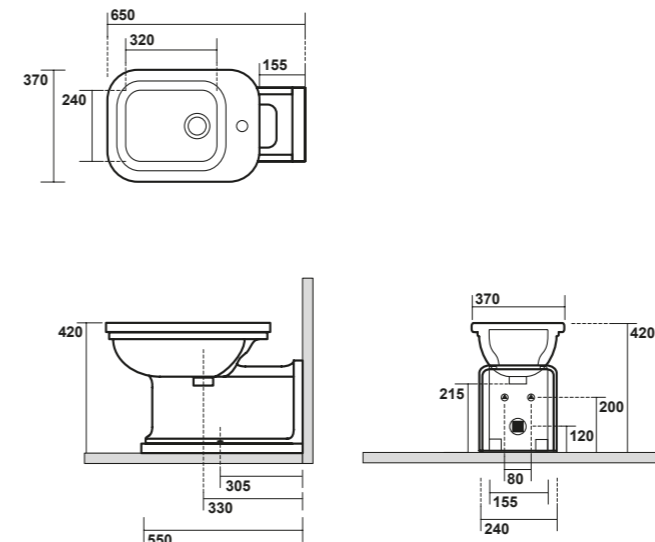

4120 Bidet monoforo "prolungato"
One hole bidet "prolungato"