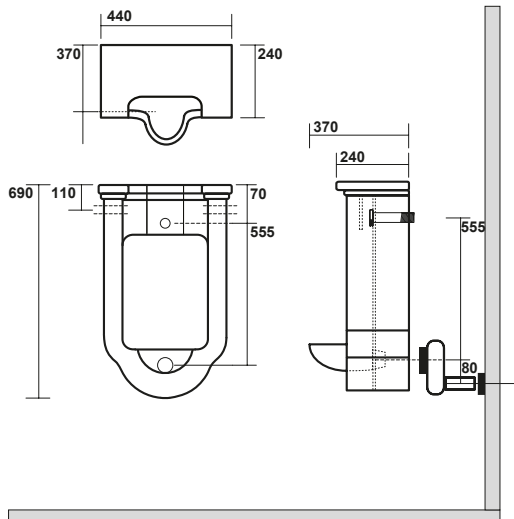

4130 Orinatoio sospeso completo di sifone e fissaggi
Wall hung urinal with siphon and fixing screws included