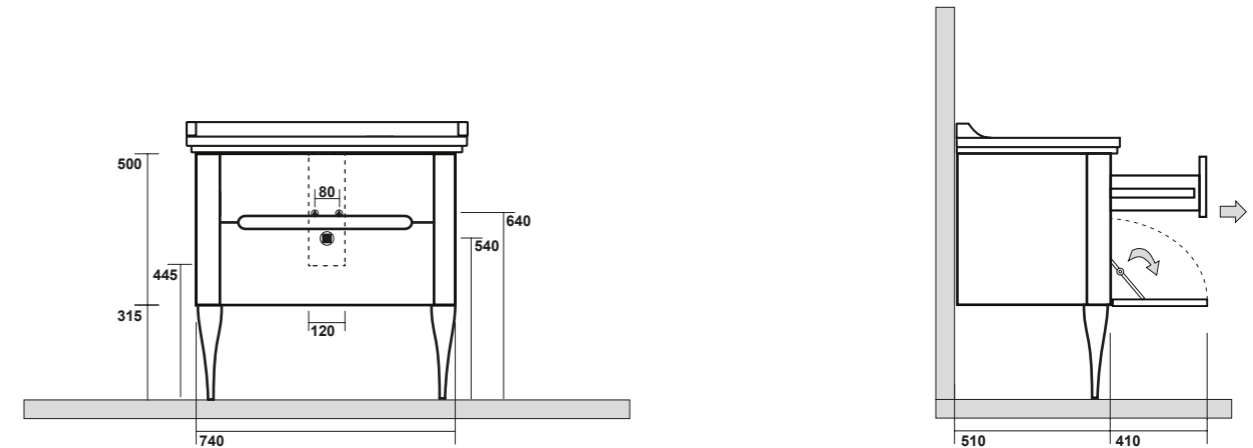

9192 Mobile sospeso per lavabo da 100 con 1 cassetto e 1 anta a ribalta in legno laccato
Laquered wood wall hung cabinet for washbasin 100 cm w/1 drawer and 1 drop front door