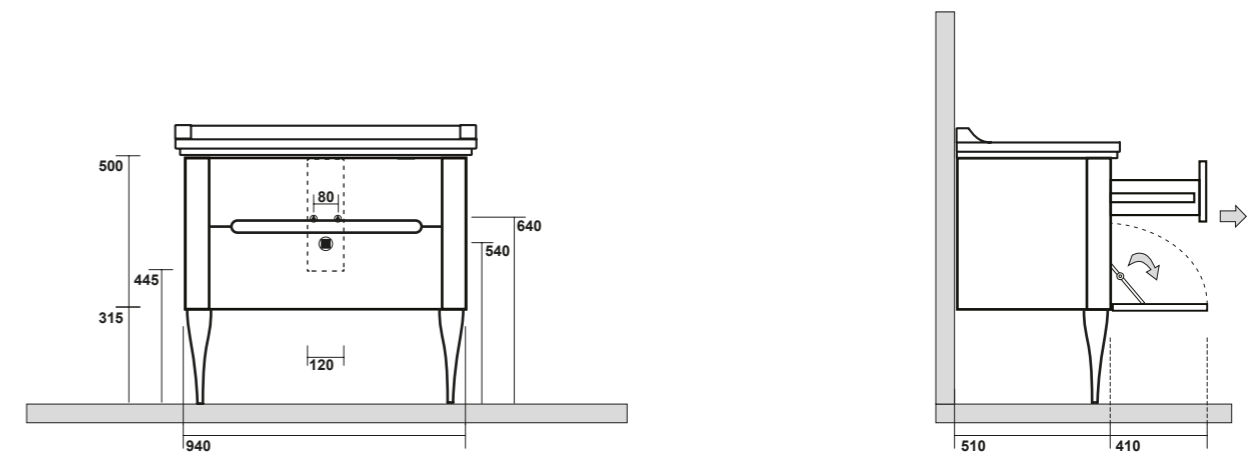

9191 Mobile sospeso per lavabo da 150 con 2 cassetti e 2 ante a ribalta in legno laccato
Laquered wood wall hung cabinet for washbasin 150 cm w/2 drawers and 2 drop front door