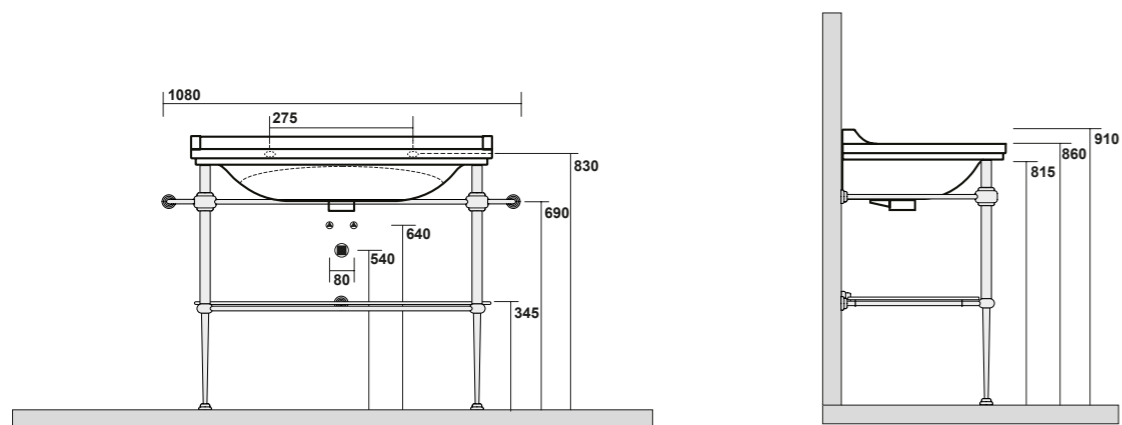

9195 Struttura a terra in metallo per lavabo da 150 completa di ripiano in vetro
Metal floor standing unit for washbasin 150 cm with glass shelf