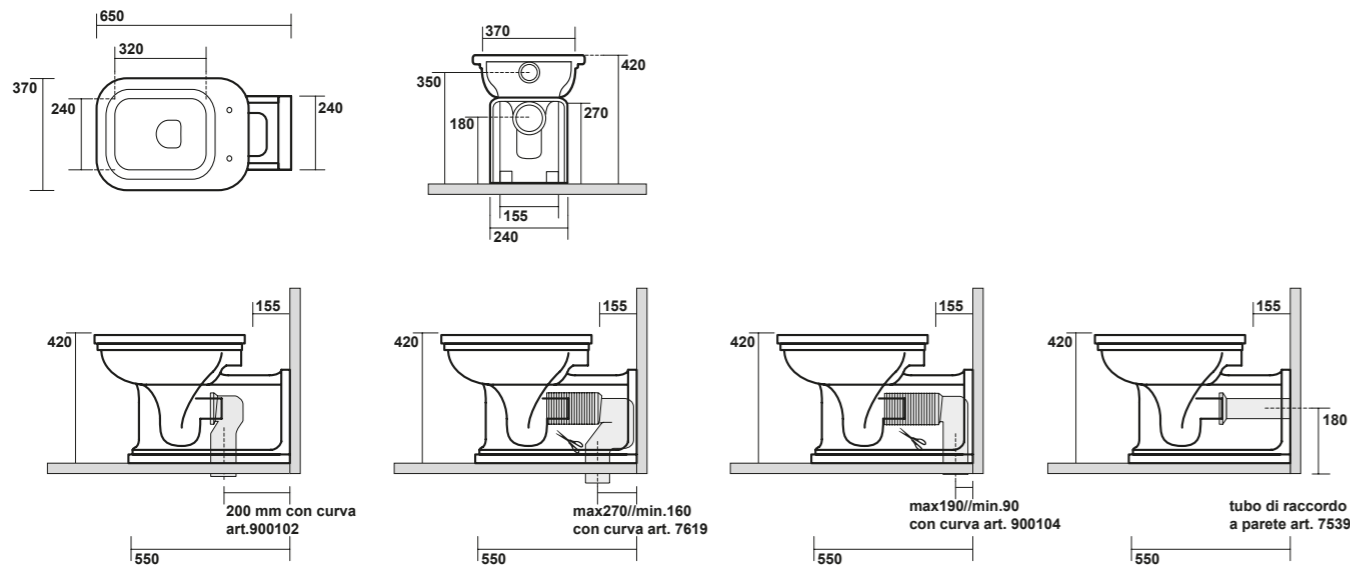

4116 Vaso unico "prolungato"
Btw wc pan "prolungato"