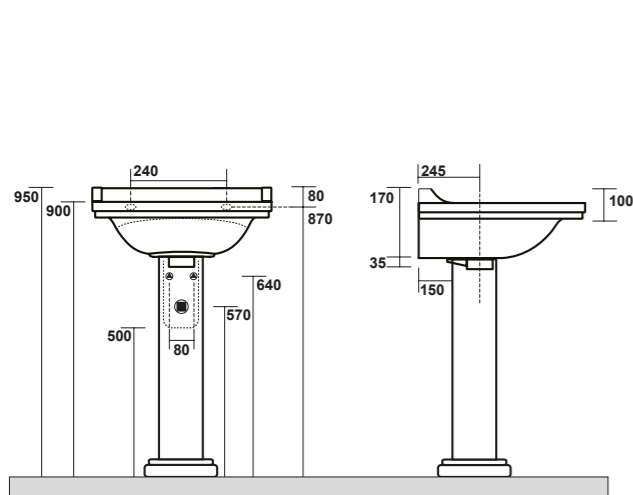

4140 Lavabo 60x55 sospeso o su colonna monoforo (tre fori a richiesta)
One hole wall hung or on pedestal washbasin 60x55 (three holes on demand)

4170 Colonna
Pedestal