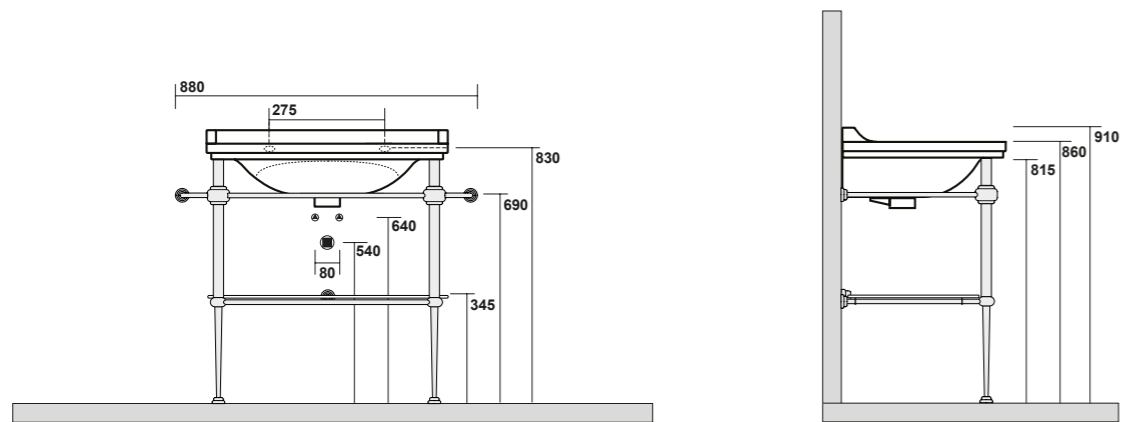

9196 Struttura a terra in metallo per lavabo da 100 completa di ripiano in vetro
Metal floor standing unit for washbasin 100 cm with glass shelf