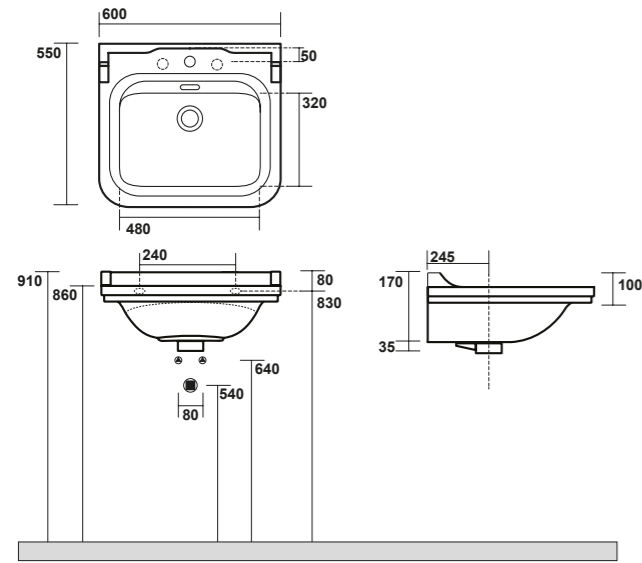

VERDE
Green

BORDEAUX
Bordeaux

NOCE
Walnut

4140 Lavabo 60x55 sospeso o su colonna monoforo (tre fori a richiesta)
One hole wall hung or on pedestal washbasin 60x55 (three holes on demand)

4140 Lavabo 60x55 sospeso o su colonna monoforo (tre fori a richiesta)
One hole wall hung or on pedestal washbasin 60x55 (three holes on demand)