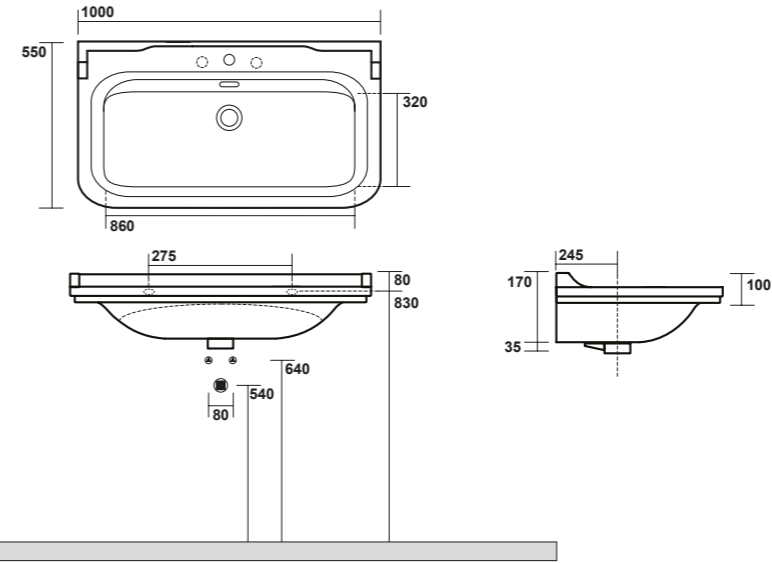

BIANCO MATT
Matt white

VERDE
Green

BORDEAUX
Bordeaux

7406 Specchio cm 100x70 filo lucido con interruttore luce
Mirror cm 100x70 w/out frame w/switch

4142 Lavabo 100x55 sospeso monoforo (tre fori a richiesta)
One hole wall hung washbasin 100x55 (three holes on demand)

7407 Specchio cm 80x70 filo lucido con interruttore luce
Mirror cm 80x70 w/out frame w/switch