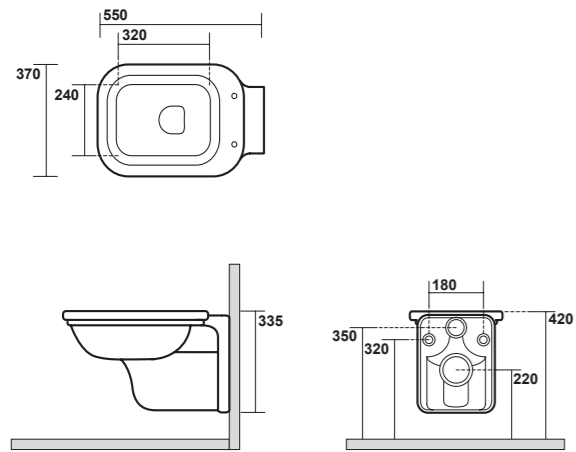

4118 Vaso unico
Btw wc pan

4121 Bidet monoforo
One hole bidet

4182 Cassetta zaino
Low level cistern

4115 Vaso sospeso completo di protezione
acustica e antiurto
Wall hung wc, sound and shock
proof plate included