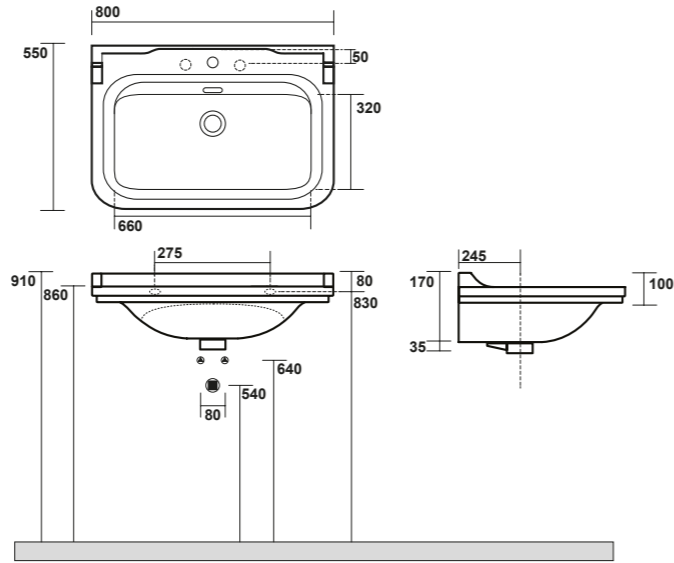

4141 Lavabo 80x55 sospeso o su colonna monoforo (tre fori a richiesta)
One hole wall hung or on pedestal washbasin 80x55 (three holes on demand)