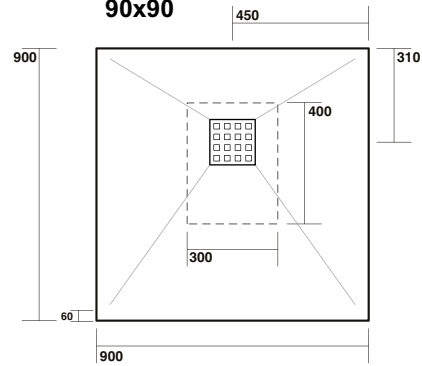

# H 2.5 Piatti doccia marmoresina / marble-resin shower trays

istallazione in appoggio  
free standing shower tray

istallazione filo pavimento  
floor level shower tray

**C** IT Area consigliata per lo scarico a pavimento  
EN Recommended space for floor-mounted drain

**80x80**

istallazione in appoggio  
free standing shower tray

istallazione filo pavimento  
floor level shower tray

**90x90**

**70x100 70x120 70x140**  
**80x100 80x120 80x140**

istallazione in appoggio  
free standing shower tray

istallazione filo pavimento  
floor level shower tray

**70x160 70x170 70x180**  
**80x160 80x170 80x180**

**72x90**

istallazione in appoggio  
free standing shower tray

istallazione filo pavimento  
floor level shower tray

**80x80 90x90**