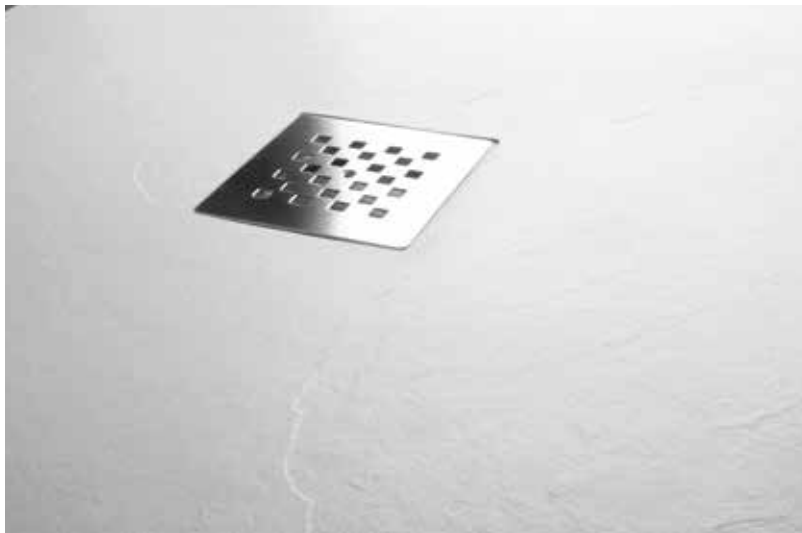

piatti doccia h2.5  
in **MARMORESINA**

Il piano inclinato facilita lo scorrimento dell'acqua e con soli 25 mm di altezza si adatta all'installazione sia filo pavimento che sopra pavimento.

*The slope permits excellent draining and with a total height of 25 mm the shower tray may be installed normally on the bathroom floor or sunk in level with the flooring.*

Installazione del piatto doccia a filo pavimento.  
The shower tray can be installed flush to the flooring.

**7040** | piatto doccia 80x120 antracite  
shower tray 80x120 anthracite

## PIATTI DOCCIA IN MARMORESINA

La resina miscelata con minerali garantisce elevate prestazioni tecniche e strutturali ed è ideale sia per ambienti interni che esterni. L'impasto è totalmente pigmentato: ciò significa che l'interno del prodotto e la superficie del piatto doccia hanno lo stesso colore. Il piano inclinato facilita lo scorrimento dell'acqua e con soli 25 mm di altezza si adatta all'installazione sia filo pavimento che sopra pavimento. La superficie è antiscivolo con trama pietra.

## MARBLE-RESIN SHOWER TRAYS

Resin mixed together with minerals guarantees mechanical high-performance and aesthetic features. The shower trays can be installed inside or outdoors. The shower tray body is pigmented in the same color as the shower tray surface, it is anti-slip and it reproduces a stone surface.