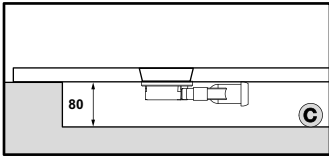

7045  
7046

Piletta sifonata Ø 90 mm per piatti doccia  
Drain plug Ø 90 mm for shower trays

# H 2.5 Piatti doccia marmoresina / marble-resin shower trays

istallazione in appoggio  
free standing shower tray

istallazione filo pavimento  
floor level shower tray

**C** IT Area consigliata per lo scarico a pavimento  
EN Recommended space for floor-mounted drain