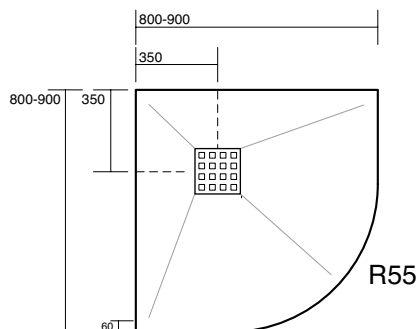

Piletta sifonata Ø 90 mm per piatti doccia
Drain plug Ø 90 mm for shower trays