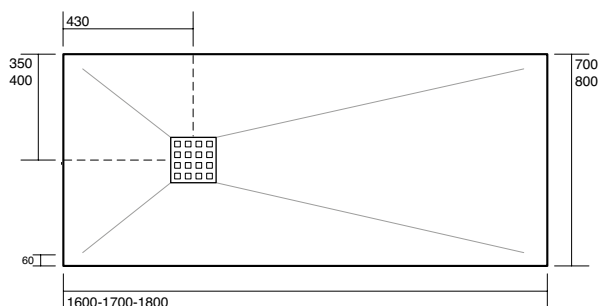

Piatto doccia angolo in MARMORESINA completo di piletta.
Corner marble-resin shower tray whit drain pipe.

80 x 80 x h 2,5
90 x 90 x h 2,5

7045
7046