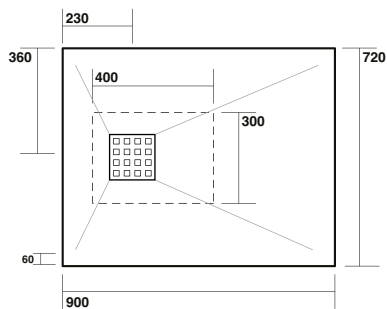

# H 2.5 Piatti doccia marmoresina / marble-resin shower trays

istallazione in appoggio  
free standing shower tray

istallazione filo pavimento  
floor level shower tray

**C** IT Area consigliata per lo scarico a pavimento  
EN Recommended space for floor-mounted drain

**80x80**

istallazione in appoggio  
free standing shower tray

istallazione filo pavimento  
floor level shower tray

**90x90**

**70x100 70x120 70x140**  
**80x100 80x120 80x140**

istallazione in appoggio  
free standing shower tray

istallazione filo pavimento  
floor level shower tray

**70x160 70x170 70x180**  
**80x160 80x170 80x180**

**72x90**

istallazione in appoggio  
free standing shower tray

istallazione filo pavimento  
floor level shower tray

**80x80 90x90**