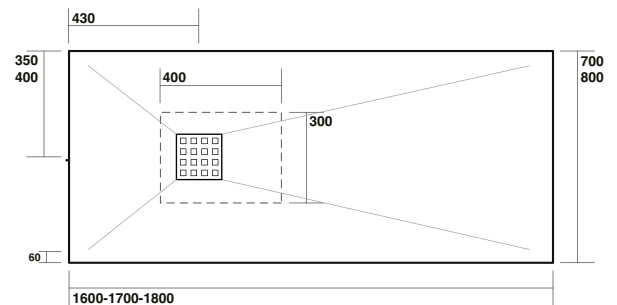

# H 2.5 Piatti doccia marmoresina / marble-resin shower trays

istallazione in appoggio  
free standing shower tray

istallazione filo pavimento  
floor level shower tray

**C** IT Area consigliata per lo scarico a pavimento  
EN Recommended space for floor-mounted drain

**80x80**

istallazione in appoggio  
free standing shower tray

istallazione filo pavimento  
floor level shower tray

**90x90**

**70x100 70x120 70x140**  
**80x100 80x120 80x140**

istallazione in appoggio  
free standing shower tray

istallazione filo pavimento  
floor level shower tray

**70x160 70x170 70x180**  
**80x160 80x170 80x180**

**72x90**

istallazione in appoggio  
free standing shower tray

istallazione filo pavimento  
floor level shower tray

**80x80 90x90**