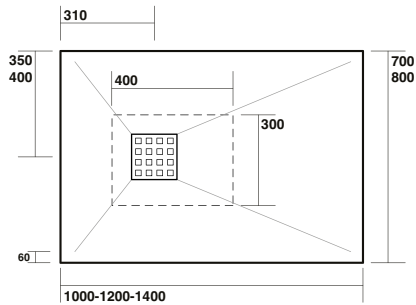

# H 2.5 Piatti doccia marmoresina / marble-resin shower trays

istallazione in appoggio  
free standing shower tray

istallazione filo pavimento  
floor level shower tray

**C** IT Area consigliata per lo scarico a pavimento  
EN Recommended space for floor-mounted drain

**80x80**

istallazione in appoggio  
free standing shower tray

istallazione filo pavimento  
floor level shower tray

**90x90**

**70x100 70x120 70x140**  
**80x100 80x120 80x140**

istallazione in appoggio  
free standing shower tray

istallazione filo pavimento  
floor level shower tray

**70x160 70x170 70x180**  
**80x160 80x170 80x180**

**72x90**

istallazione in appoggio  
free standing shower tray

istallazione filo pavimento  
floor level shower tray

**80x80 90x90**