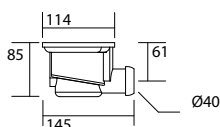

# H 2.5 Piatti doccia marmoresina / marble-resin shower trays

Descrizione  
Description

Dimensioni cm  
Dimensions cm

Codice  
Code

Piatto doccia in MARMORESINA completo di piletta.  
Marble-resin shower tray whit drain pipe.

80 x 80 x h 2,5  
90 x 90 x h 2,5

7030  
7031

Piatto doccia in MARMORESINA completo di piletta.  
Marble-resin shower tray whit drain pipe.

72 x 90 x h 2,5  
70 x 100 x h 2,5  
70 x 120 x h 2,5  
70 x 140 x h 2,5  
70 x 160 x h 2,5  
70 x 170 x h 2,5  
70 x 180 x h 2,5  
80 x 100 x h 2,5  
80 x 120 x h 2,5  
80 x 140 x h 2,5  
80 x 160 x h 2,5  
80 x 170 x h 2,5  
80 x 180 x h 2,5

7032  
7033  
7034  
7035  
7036  
7037  
7038  
7039  
7040  
7041  
7042  
7043  
7044

Piatto doccia angolo in MARMORESINA completo di piletta.  
Corner marble-resin shower tray whit drain pipe.

80 x 80 x h 2,5  
90 x 90 x h 2,5

7045  
7046

Piletta sifonata Ø 90 mm per piatti doccia  
Drain plug Ø 90 mm for shower trays