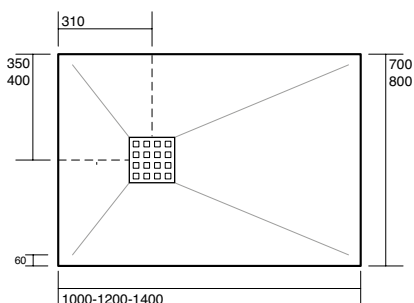

Piatto doccia angolo in MARMORESINA completo di piletta.
Corner marble-resin shower tray whit drain pipe.

80 x 80 x h 2,5
90 x 90 x h 2,5

7045
7046