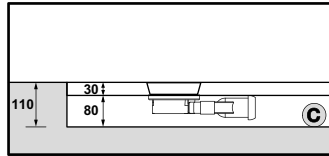

7045  
7046

Piletta sifonata Ø 90 mm per piatti doccia  
Drain plug Ø 90 mm for shower trays

# H 2.5 Piatti doccia marmoresina / marble-resin shower trays

istallazione in appoggio  
free standing shower tray

istallazione filo pavimento  
floor level shower tray

**C** IT Area consigliata per lo scarico a pavimento  
EN Recommended space for floor-mounted drain