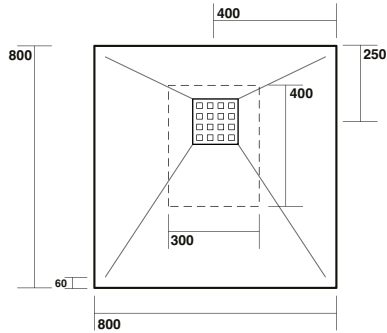

# H 2.5 Piatti doccia marmoresina / marble-resin shower trays

istallazione in appoggio  
free standing shower tray

istallazione filo pavimento  
floor level shower tray

**C** IT Area consigliata per lo scarico a pavimento  
EN Recommended space for floor-mounted drain

**80x80**

istallazione in appoggio  
free standing shower tray

istallazione filo pavimento  
floor level shower tray

**90x90**

**70x100 70x120 70x140**  
**80x100 80x120 80x140**

istallazione in appoggio  
free standing shower tray

istallazione filo pavimento  
floor level shower tray

**70x160 70x170 70x180**  
**80x160 80x170 80x180**

**72x90**

istallazione in appoggio  
free standing shower tray

istallazione filo pavimento  
floor level shower tray

**80x80 90x90**