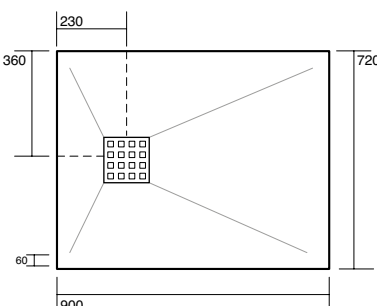

# H 2.5 Piatti doccia marmoresina / marble-resin shower trays

Descrizione  
Description

Dimensioni cm  
Dimensions cm

Codice  
Code

Piatto doccia in MARMORESINA completo di piletta.  
Marble-resin shower tray whit drain pipe.

80 x 80 x h 2,5  
90 x 90 x h 2,5

7030  
7031

Piatto doccia in MARMORESINA completo di piletta.  
Marble-resin shower tray whit drain pipe.

72 x 90 x h 2,5  
70 x 100 x h 2,5  
70 x 120 x h 2,5  
70 x 140 x h 2,5  
70 x 160 x h 2,5  
70 x 170 x h 2,5  
70 x 180 x h 2,5  
80 x 100 x h 2,5  
80 x 120 x h 2,5  
80 x 140 x h 2,5  
80 x 160 x h 2,5  
80 x 170 x h 2,5  
80 x 180 x h 2,5

7032  
7033  
7034  
7035  
7036  
7037  
7038  
7039  
7040  
7041  
7042  
7043  
7044

Piatto doccia angolo in MARMORESINA completo di piletta.  
Corner marble-resin shower tray whit drain pipe.

80 x 80 x h 2,5  
90 x 90 x h 2,5

**80x80 90x90**