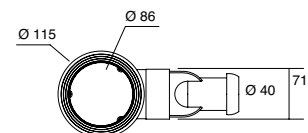

80 x 80 x h 9
90 x 90 x h 9
100 x 100 x h 9

704815
704816
704817

705015
705016
705017

Piletta sifonata Ø 90 mm per piatti doccia
Drain plug Ø 90 mm for shower trays

H9 Piatti doccia in acrilico / acrylic shower trays