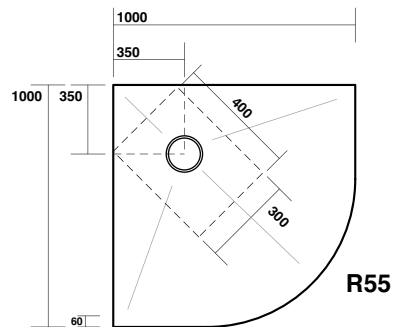

istallazione in appoggio
free standing shower tray

istallazione filo pavimento
floor level shower tray

IT Area consigliata per lo scarico a pavimento
EN Recommended space for floor-mounted drain

80x80
90x90
100x100

72x90
70x100 70x120 70x140 70x160 70x170
80x100 80x120 80x140 80x160 80x170

istallazione in appoggio
free standing shower tray

istallazione filo pavimento
floor level shower tray

80x80
90x90

100x100

istallazione in appoggio
free standing shower tray