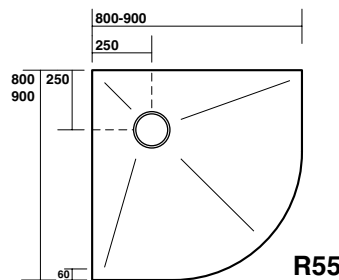

80 x 80 x h 3
90 x 90 x h 3
100 x 100 x h 3

704715
704716
704717

704915
704916
704917

Piletta sifonata Ø 90 mm per piatti doccia
Drain plug Ø 90 mm for shower trays

H3 Piatti doccia in acrilico / acrylic shower trays