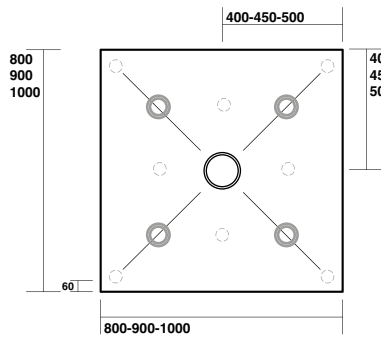

80 x 80 x h 9
90 x 90 x h 9
100 x 100 x h 9

704815
704816
704817

705015
705016
705017

Piletta sifonata Ø 90 mm per piatti doccia
Drain plug Ø 90 mm for shower trays

H9 Piatti doccia in acrilico / acrylic shower trays

istallazione in appoggio
free standing shower tray

- = piedino di regolazione
adjustable foot
- ⊙ = impianto di scarico a pavimento
Plant floor drain

80x80
90x90
100x100

72x90
70x100 70x120 70x140 70x160 70x170
80x100 80x120 80x140 80x160 80x170

80x80
90x90

100x100