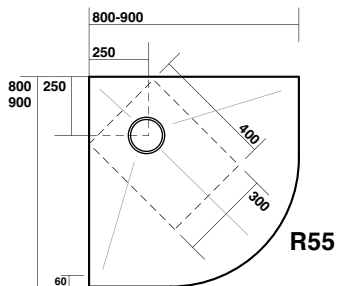

istallazione in appoggio
free standing shower tray

istallazione filo pavimento
floor level shower tray

IT Area consigliata per lo scarico a pavimento
EN Recommended space for floor-mounted drain

80x80
90x90
100x100

72x90
70x100 70x120 70x140 70x160 70x170
80x100 80x120 80x140 80x160 80x170

istallazione in appoggio
free standing shower tray

istallazione filo pavimento
floor level shower tray

80x80
90x90

100x100

istallazione in appoggio
free standing shower tray