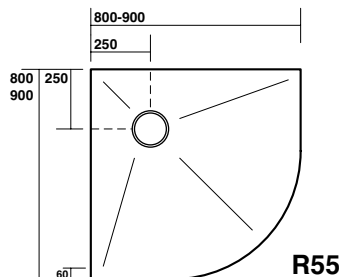

80 x 80 x h 9
90 x 90 x h 9
100 x 100 x h 9

704815
704816
704817

705015
705016
705017

Piletta sifonata Ø 90 mm per piatti doccia
Drain plug Ø 90 mm for shower trays

H9 Piatti doccia in acrilico / acrylic shower trays