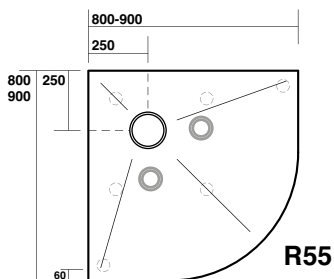

80 x 80 x h 9
90 x 90 x h 9
100 x 100 x h 9

704815
704816
704817

705015
705016
705017

Piletta sifonata Ø 90 mm per piatti doccia
Drain plug Ø 90 mm for shower trays

H9 Piatti doccia in acrilico / acrylic shower trays

istallazione in appoggio
free standing shower tray

- = piedino di regolazione
adjustable foot
- ⊙ = impianto di scarico a pavimento
Plant floor drain

80x80
90x90
100x100

72x90
70x100 70x120 70x140 70x160 70x170
80x100 80x120 80x140 80x160 80x170

80x80
90x90

100x100