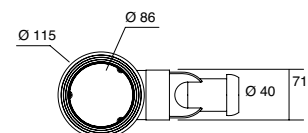

80 x 80 x h 3
90 x 90 x h 3
100 x 100 x h 3

704715
704716
704717

704915
704916
704917

Piletta sifonata Ø 90 mm per piatti doccia
Drain plug Ø 90 mm for shower trays

H3 Piatti doccia in acrilico / acrylic shower trays