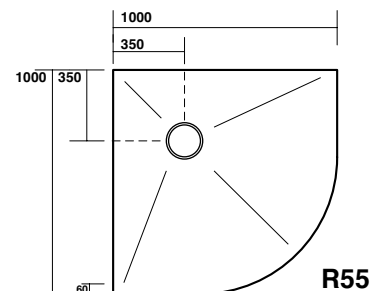

80 x 80 x h 9
90 x 90 x h 9
100 x 100 x h 9

704815
704816
704817

705015
705016
705017

Piletta sifonata Ø 90 mm per piatti doccia
Drain plug Ø 90 mm for shower trays

H9 Piatti doccia in acrilico / acrylic shower trays