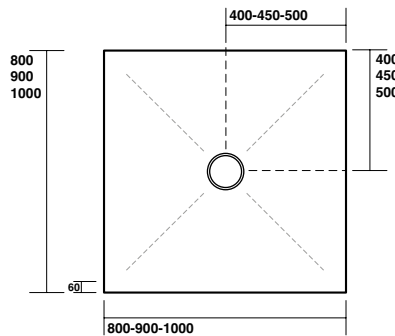

H9 Piatti doccia in acrilico / acrylic shower trays

Descrizione
Description

Dimensioni cm
Dimensions cm

Codice
Code

Antiscivolo
Anti-slip

Piatto doccia in ACRILICO h9 bianco completo di piletta.
White acrylic shower tray h9 whit drain pipe.

80 x 80 x h 9
90 x 90 x h 9
100 x 100 x h 9

704801
704802
704803

705001
705002
705003

Piatto doccia in ACRILICO h9 bianco completo di piletta.
White acrylic shower tray h9 whit drain pipe.

72 x 90 x h 9
70 x 100 x h 9
70 x 120 x h 9
70 x 140 x h 9
70 x 160 x h 9
70 x 170 x h 9
80 x 100 x h 9
80 x 120 x h 9
80 x 140 x h 9
80 x 160 x h 9
80 x 170 x h 9

704804
704805
704806
704807
704808
704809
704810
704811
704812
704813
704814

705004
705005
705006
705007
705008
705009
705010
705011
705012
705013
705014