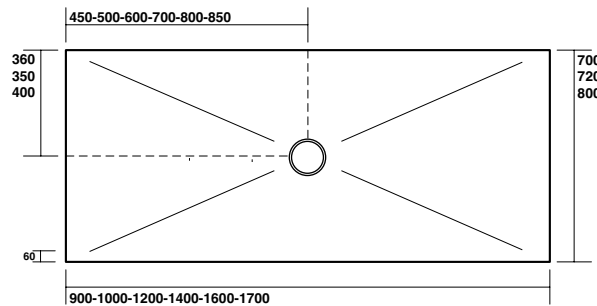

Piatto doccia angolo in ACRILICO h3 bianco completo di piletta.
Corner white acrylic shower tray h3 whit drain pipe.

80 x 80 x h 3
90 x 90 x h 3
100 x 100 x h 3

704715
704716
704717

704915
704916
704917