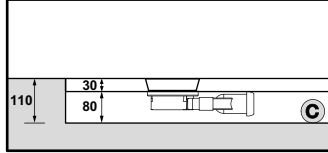

80 x 80 x h 3
90 x 90 x h 3
100 x 100 x h 3

704715
704716
704717

704915
704916
704917

Piletta sifonata Ø 90 mm per piatti doccia
Drain plug Ø 90 mm for shower trays

H3 Piatti doccia in acrilico / acrylic shower trays

istallazione in appoggio
free standing shower tray

istallazione filo pavimento
floor level shower tray

IT Area consigliata per lo scarico a pavimento
EN Recommended space for floor-mounted drain

80x80
90x90
100x100