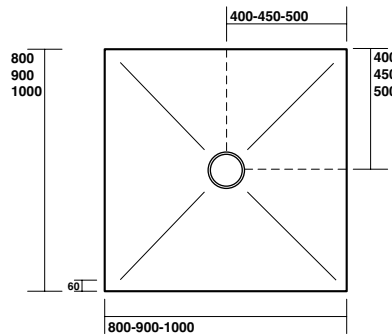

H3 Piatti doccia in acrilico / acrylic shower trays

Descrizione
Description

Dimensioni cm
Dimensions cm

Codice
Code

Antiscivolo
Anti-slip

Piatto doccia in ACRILICO h3 bianco completo di piletta.
White acrylic shower tray h3 whit drain pipe.

80 x 80 x h 3
90 x 90 x h 3
100 x 100 x h 3

704701
704702
704703

704901
704902
704903

Piatto doccia in ACRILICO h3 bianco completo di piletta.
White acrylic shower tray h3 whit drain pipe.

72 x 90 x h 3
70 x 100 x h 3
70 x 120 x h 3
70 x 140 x h 3
70 x 160 x h 3
70 x 170 x h 3
80 x 100 x h 3
80 x 120 x h 3
80 x 140 x h 3
80 x 160 x h 3
80 x 170 x h 3

704704
704705
704706
704707
704708
704709
704710
704711
704712
704713
704714

704904
704905
704906
704907
704908
704909
704910
704911
704912
704913
704914