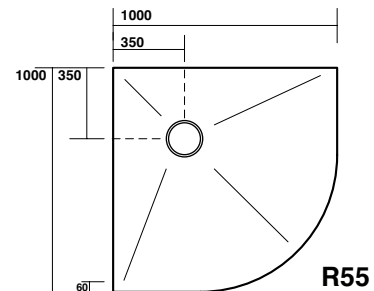

Vista fondo del piatto doccia h 9 cm
View of the underside of the 9 cm height shower tray

Caratteristiche del Piatto Doccia in Acrilico h9:

- Realizzato in pregiato Acrilico Antibatterico che non ingiallisce nel tempo.
- Rinforzato con doghe in legno affogato nella vetroresina assicura una maggiore robustezza.
- Piletta ispezionabile ribassata (meno di 6cm di altezza) con diametro 9cm permette di scaricare 25 litri al minuto.
- Piedini in acciaio regolabili impediscono al piatto doccia di flettere durante l'utilizzo.
- facile applicazione per ristrutturazioni parziali senza dover spostare vecchi impianti.

80 x 80 x h 3
90 x 90 x h 3
100 x 100 x h 3

704715
704716
704717

704915
704916
704917

Piletta sifonata Ø 90 mm per piatti doccia
Drain plug Ø 90 mm for shower trays

H3 Piatti doccia in acrilico / acrylic shower trays