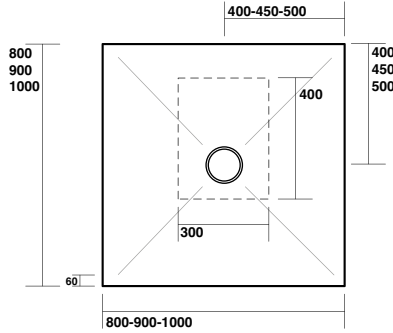

Vista fondo del piatto doccia h 9 cm
View of the underside of the 9 cm height shower tray

Caratteristiche del Piatto Doccia in Acrilico h9:

- Realizzato in pregiato Acrilico Antibatterico che non ingiallisce nel tempo.
- Rinforzato con doghe in legno affogato nella vetroresina assicura una maggiore robustezza.
- Piletta ispezionabile ribassata (meno di 6cm di altezza) con diametro 9cm permette di scaricare 25 litri al minuto.
- Piedini in acciaio regolabili impediscono al piatto doccia di flettere durante l'utilizzo.
- facile applicazione per ristrutturazioni parziali senza dover spostare vecchi impianti.

80 x 80 x h 3
90 x 90 x h 3
100 x 100 x h 3

704715
704716
704717

704915
704916
704917

Piletta sifonata Ø 90 mm per piatti doccia
Drain plug Ø 90 mm for shower trays

H3 Piatti doccia in acrilico / acrylic shower trays

istallazione in appoggio
free standing shower tray

istallazione filo pavimento
floor level shower tray

IT Area consigliata per lo scarico a pavimento
EN Recommended space for floor-mounted drain

80x80
90x90
100x100

72x90
70x100 70x120 70x140 70x160 70x170
80x100 80x120 80x140 80x160 80x170

istallazione in appoggio
free standing shower tray

istallazione filo pavimento
floor level shower tray

80x80
90x90

100x100

istallazione in appoggio
free standing shower tray