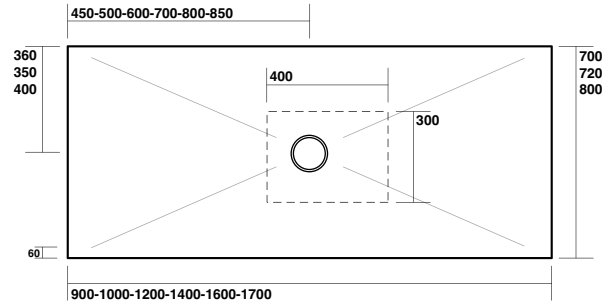

80 x 80 x h 3
90 x 90 x h 3
100 x 100 x h 3

704715
704716
704717

704915
704916
704917

Piletta sifonata Ø 90 mm per piatti doccia
Drain plug Ø 90 mm for shower trays

H3 Piatti doccia in acrilico / acrylic shower trays

istallazione in appoggio
free standing shower tray

istallazione filo pavimento
floor level shower tray

IT Area consigliata per lo scarico a pavimento
EN Recommended space for floor-mounted drain

80x80
90x90
100x100

72x90
70x100 70x120 70x140 70x160 70x170
80x100 80x120 80x140 80x160 80x170

istallazione in appoggio
free standing shower tray

istallazione filo pavimento
floor level shower tray

80x80
90x90

100x100

istallazione in appoggio
free standing shower tray