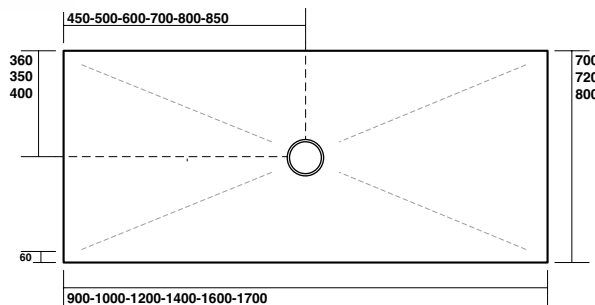

Piatto doccia angolo in ACRILICO h9 bianco completo di piletta.
Corner white acrylic shower tray h9 whit drain pipe.

80 x 80 x h 9
90 x 90 x h 9
100 x 100 x h 9

704815
704816
704817

705015
705016
705017