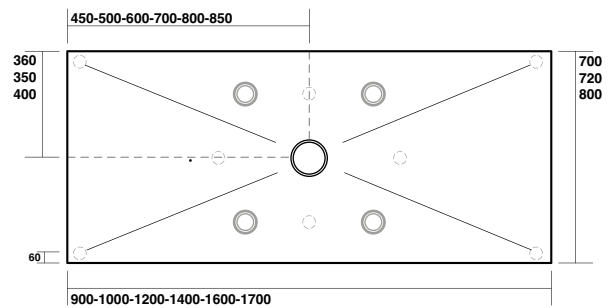

istallazione in appoggio
free standing shower tray

- = piedino di regolazione
adjustable foot
- ⊙ = impianto di scarico a pavimento
Plant floor drain

80x80
90x90
100x100

72x90
70x100 70x120 70x140 70x160 70x170
80x100 80x120 80x140 80x160 80x170

80x80
90x90

100x100