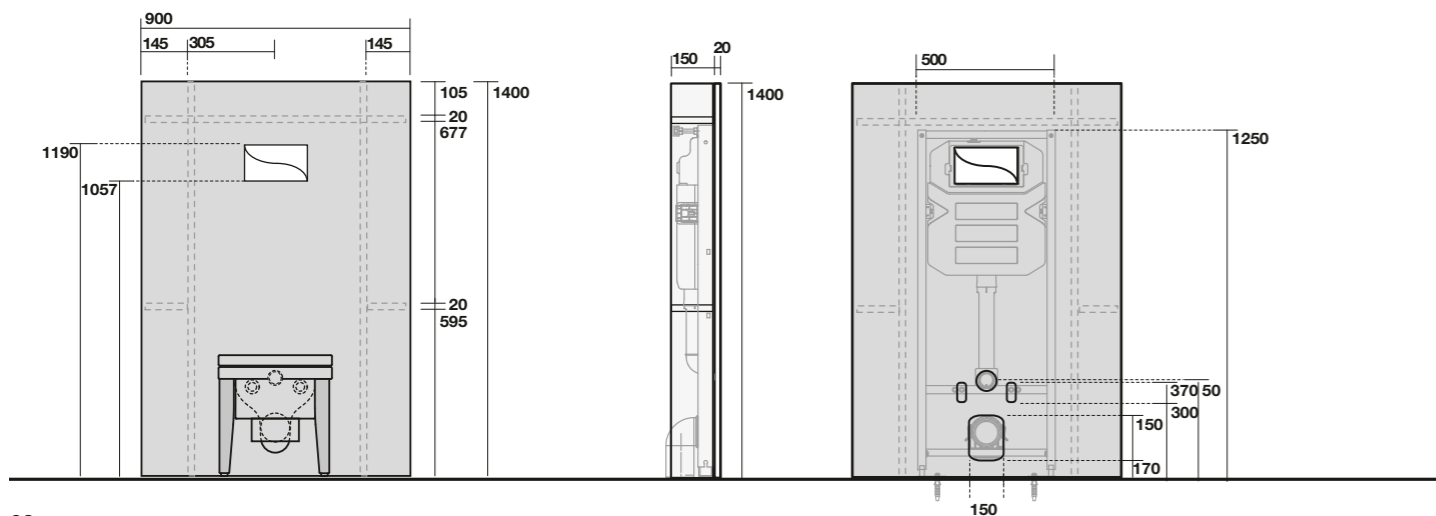

3950 Vasca Bentley cm L.180xP.80xH.52
Bath-tub cm L.180xP.80xH.52