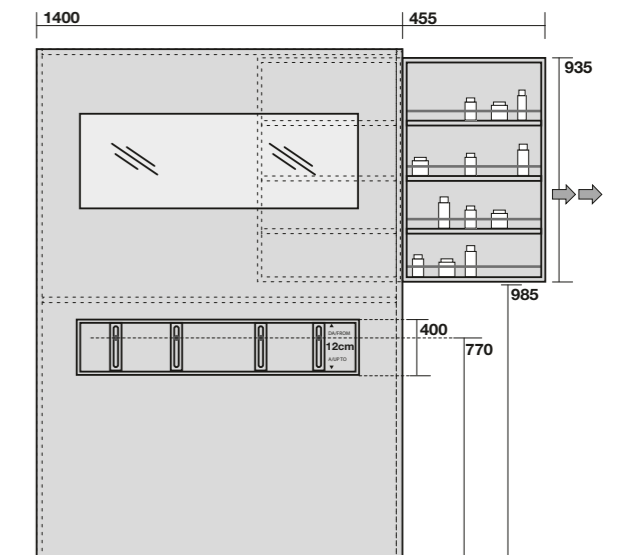

9172 Mobile pannello con estraibile cm L.140xH.195xP17
per lavabo da cm L.120xP.50
Unit w/hidden shelves cm L.140xH.195xP17
for washbasin cm L.120xP.50