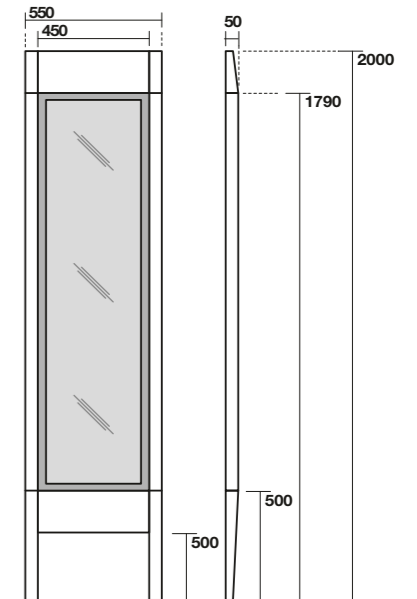

3915 Vaso cm L.40xP.40xH.42
Wc-pan cm L.40xP.40xH.42

9179 Specchio cm 80x80
Mirror cm 80x80

9180 Specchio cm L.100xH.80//L.80xH.100
Mirror cm L.100xH.80//L.80xH.100

9185 Mobile pannello per vaso e bidet cm L.152xH.140xP.17
Unit for wc-pan and bidet cm L.152xH.140xP.17

9181 Specchio cm L.120xH.80//L.80xH.120
Mirror cm L.120xH.80//L.80xH.120

9182 Specchio a terra cm L.55xH.200
Floor standing mirror cm L.55xH.200

9184 Mobile pannello per vaso cm L.90xH.140xP.17
Unit for wc-pan cm L.90xH.140xP.17