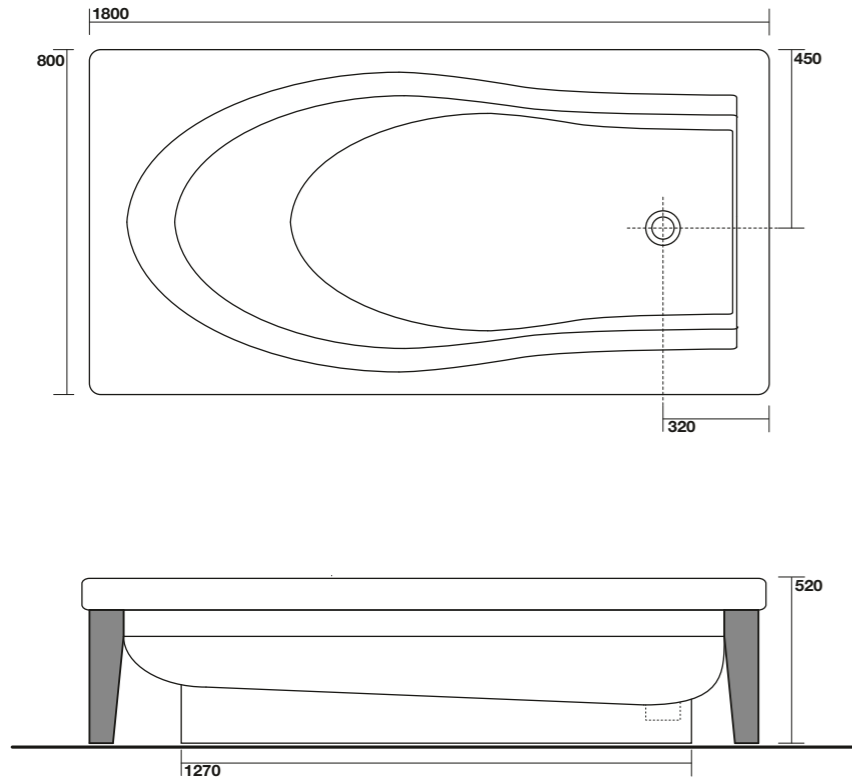

3915 Vaso cm L.40xP.40xH.42
Wc-pan cm L.40xP.40xH.42

9179 Specchio cm 80x80
Mirror cm 80x80

9180 Specchio cm L.100xH.80//L.80xH.100
Mirror cm L.100xH.80//L.80xH.100

9185 Mobile pannello per vaso e bidet cm L.152xH.140xP.17
Unit for wc-pan and bidet cm L.152xH.140xP.17

9181 Specchio cm L.120xH.80//L.80xH.120
Mirror cm L.120xH.80//L.80xH.120

9182 Specchio a terra cm L.55xH.200
Floor standing mirror cm L.55xH.200

9184 Mobile pannello per vaso cm L.90xH.140xP.17
Unit for wc-pan cm L.90xH.140xP.17

9183 Specchio a terra con contenitore estraibile cm L.55xH.200xP.24
Mirror cabinet w/hideaway shelves cm L.55xH.200xP.24

3950 Vasca Bentley cm L.180xP.80xH.52
Bath-tub cm L.180xP.80xH.52

3960 Lampada in ceramica cm L.24xH.32
Ceramic lamp cm L.24xH.32