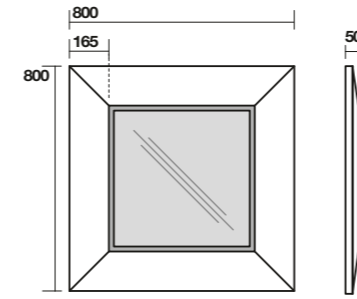

9172 Mobile pannello con estraibile cm L.140xH.195xP17
per lavabo da cm L.120xP.50
Unit w/hidden shelves cm L.140xH.195xP17
for washbasin cm L.120xP.50

3925 Bidet monoforo cm L.40xP.40xH.42
One hole bidet cm L.40xP.40xH.42

3915 Vaso cm L.40xP.40xH.42
Wc-pan cm L.40xP.40xH.42

9179 Specchio cm 80x80
Mirror cm 80x80

9180 Specchio cm L.100xH.80//L.80xH.100
Mirror cm L.100xH.80//L.80xH.100

9185 Mobile pannello per vaso e bidet cm L.152xH.140xP.17
Unit for wc-pan and bidet cm L.152xH.140xP.17