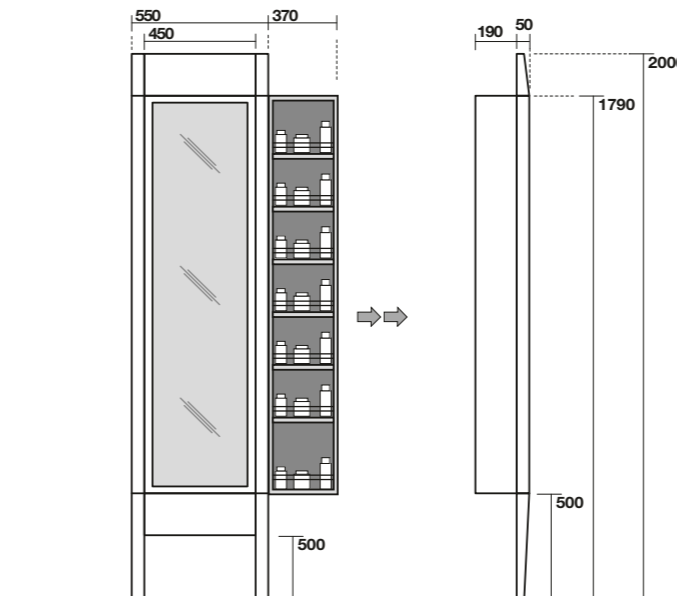

3915 Vaso cm L.40xP.40xH.42
Wc-pan cm L.40xP.40xH.42

9179 Specchio cm 80x80
Mirror cm 80x80

9180 Specchio cm L.100xH.80//L.80xH.100
Mirror cm L.100xH.80//L.80xH.100

9185 Mobile pannello per vaso e bidet cm L.152xH.140xP.17
Unit for wc-pan and bidet cm L.152xH.140xP.17

9181 Specchio cm L.120xH.80//L.80xH.120
Mirror cm L.120xH.80//L.80xH.120

9182 Specchio a terra cm L.55xH.200
Floor standing mirror cm L.55xH.200

9184 Mobile pannello per vaso cm L.90xH.140xP.17
Unit for wc-pan cm L.90xH.140xP.17

9183 Specchio a terra con contenitore estraibile cm L.55xH.200xP.24
Mirror cabinet w/hideaway shelves cm L.55xH.200xP.24

3950 Vasca Bentley cm L.180xP.80xH.52
Bath-tub cm L.180xP.80xH.52

3960 Lampada in ceramica cm L.24xH.32
Ceramic lamp cm L.24xH.32