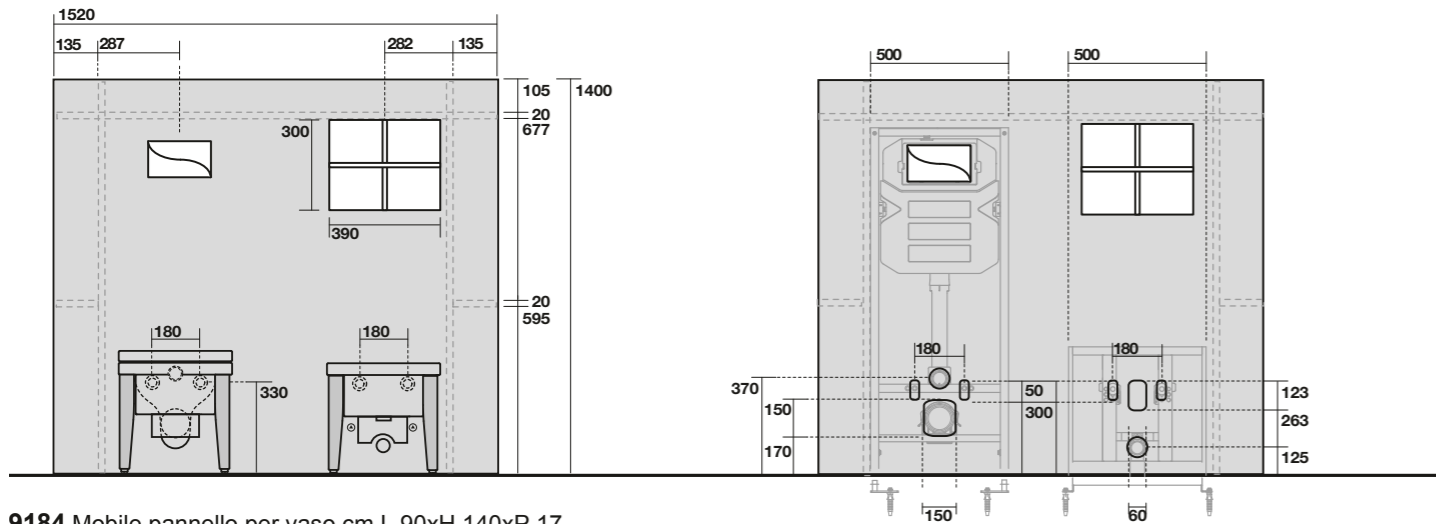

3915 Vaso cm L.40xP.40xH.42
Wc-pan cm L.40xP.40xH.42

9179 Specchio cm 80x80
Mirror cm 80x80

9180 Specchio cm L.100xH.80//L.80xH.100
Mirror cm L.100xH.80//L.80xH.100

9185 Mobile pannello per vaso e bidet cm L.152xH.140xP.17
Unit for wc-pan and bidet cm L.152xH.140xP.17