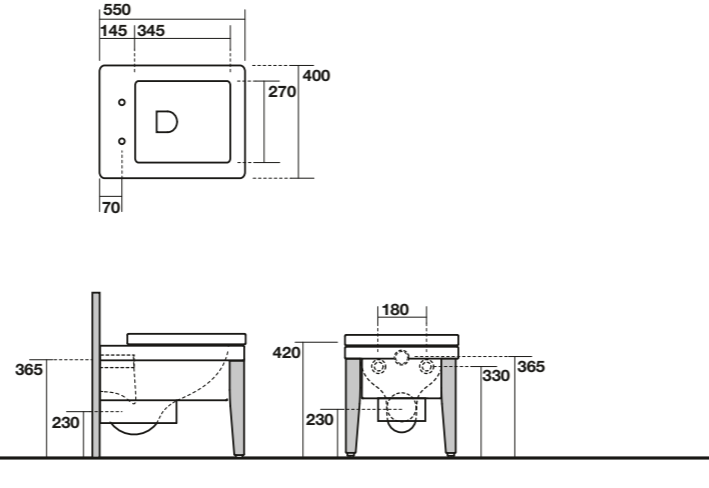

9176 Mobile sospeso cm L.120xP.50xH.30
Draw unit for wall hung washbasin cm L.120xP.50xH.30

9171 Mobile pannello con estraibile cm L.120xH.195xP.17
per lavabo da cm L.100xP.50 // cm L.80xP.50
Unit w/hidden shelves cm L.120xH.195xP.17
for washbasin cm L.100xP.50 // cm L.80xP.50

9172 Mobile pannello con estraibile cm L.140xH.195xP17
per lavabo da cm L.120xP.50
Unit w/hidden shelves cm L.140xH.195xP17
for washbasin cm L.120xP.50

3925 Bidet monoforo cm L.40xP.40xH.42
One hole bidet cm L.40xP.40xH.42

3915 Vaso cm L.40xP.40xH.42
Wc-pan cm L.40xP.40xH.42

9179 Specchio cm 80x80
Mirror cm 80x80

9180 Specchio cm L.100xH.80//L.80xH.100
Mirror cm L.100xH.80//L.80xH.100

9185 Mobile pannello per vaso e bidet cm L.152xH.140xP.17
Unit for wc-pan and bidet cm L.152xH.140xP.17