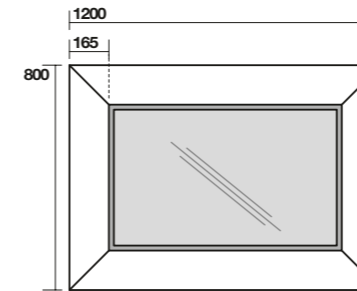

9181 Specchio cm L.120xH.80//L.80xH.120
Mirror cm L.120xH.80//L.80xH.120