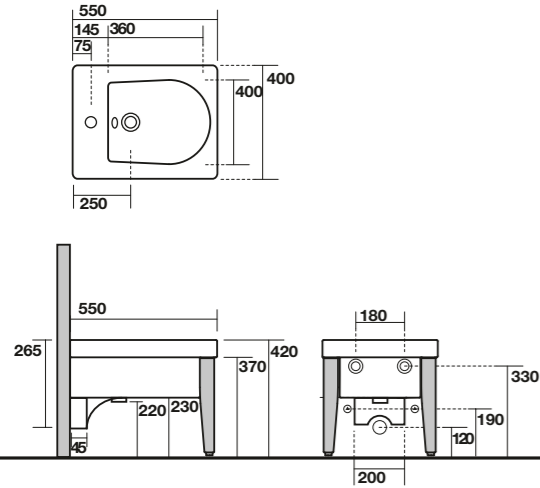

9176 Mobile sospeso cm L.120xP.50xH.30
Draw unit for wall hung washbasin cm L.120xP.50xH.30

9171 Mobile pannello con estraibile cm L.120xH.195xP.17
per lavabo da cm L.100xP.50 // cm L.80xP.50
Unit w/hidden shelves cm L.120xH.195xP.17
for washbasin cm L.100xP.50 // cm L.80xP.50

9172 Mobile pannello con estraibile cm L.140xH.195xP17
per lavabo da cm L.120xP.50
Unit w/hidden shelves cm L.140xH.195xP17
for washbasin cm L.120xP.50

3925 Bidet monoforo cm L.40xP.40xH.42
One hole bidet cm L.40xP.40xH.42

3915 Vaso cm L.40xP.40xH.42
Wc-pan cm L.40xP.40xH.42

9179 Specchio cm 80x80
Mirror cm 80x80

9180 Specchio cm L.100xH.80//L.80xH.100
Mirror cm L.100xH.80//L.80xH.100

9185 Mobile pannello per vaso e bidet cm L.152xH.140xP.17
Unit for wc-pan and bidet cm L.152xH.140xP.17