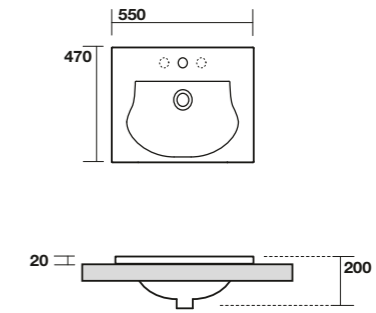

3936 Lavabo sospeso cm L.80xP.50 (3 fori a richiesta)
Wall hung washbasin cm L.80xP.50 (3 holes on demand)

9174 Mobile sospeso per lavabo sospeso cm L.80xP.50 XH.30
Draw unit for wall hung washbasin cm L.80xP.50 XH.30

3940 Lavabo incasso cm L.40xP.37xH.2
Inset basin cm L.40xP.37xH.2

3942 Lavabo incasso cm L.55xP.47xH.2 (3 fori a richiesta)
Inset basin cm L.55xP.47xH.2 (3 holes on demand)

3937 Lavabo sospeso cm L.100xP.50 (3 fori a richiesta)
Wall hung washbasin cm L.100xP.50 (3 holes on demand)