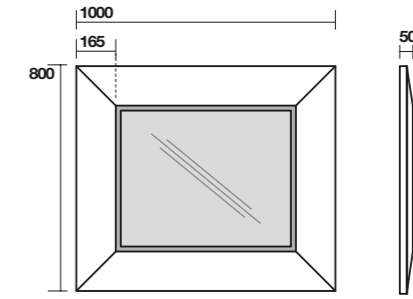

9172 Mobile pannello con estraibile cm L.140xH.195xP17
per lavabo da cm L.120xP.50
Unit w/hidden shelves cm L.140xH.195xP17
for washbasin cm L.120xP.50

3925 Bidet monoforo cm L.40xP.40xH.42
One hole bidet cm L.40xP.40xH.42

3915 Vaso cm L.40xP.40xH.42
Wc-pan cm L.40xP.40xH.42

9179 Specchio cm 80x80
Mirror cm 80x80

9180 Specchio cm L.100xH.80//L.80xH.100
Mirror cm L.100xH.80//L.80xH.100

9185 Mobile pannello per vaso e bidet cm L.152xH.140xP.17
Unit for wc-pan and bidet cm L.152xH.140xP.17