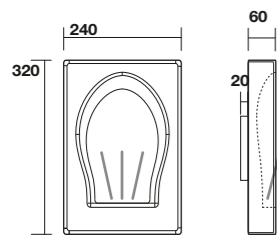

3915 Vaso cm L.40xP.40xH.42
Wc-pan cm L.40xP.40xH.42

9179 Specchio cm 80x80
Mirror cm 80x80

9180 Specchio cm L.100xH.80//L.80xH.100
Mirror cm L.100xH.80//L.80xH.100

9185 Mobile pannello per vaso e bidet cm L.152xH.140xP.17
Unit for wc-pan and bidet cm L.152xH.140xP.17

9181 Specchio cm L.120xH.80//L.80xH.120
Mirror cm L.120xH.80//L.80xH.120

9182 Specchio a terra cm L.55xH.200
Floor standing mirror cm L.55xH.200

9184 Mobile pannello per vaso cm L.90xH.140xP.17
Unit for wc-pan cm L.90xH.140xP.17

9183 Specchio a terra con contenitore estraibile cm L.55xH.200xP.24
Mirror cabinet w/hideaway shelves cm L.55xH.200xP.24

3950 Vasca Bentley cm L.180xP.80xH.52
Bath-tub cm L.180xP.80xH.52

3960 Lampada in ceramica cm L.24xH.32
Ceramic lamp cm L.24xH.32