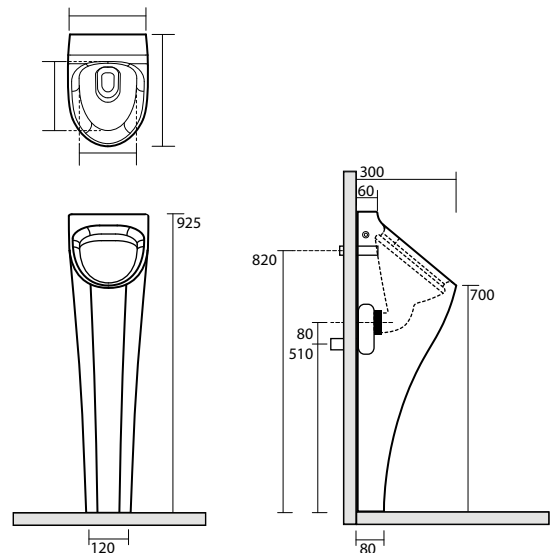

3730 Orinatoio completo di sifone e fissaggi
Urinal with siphon and fixing screws included