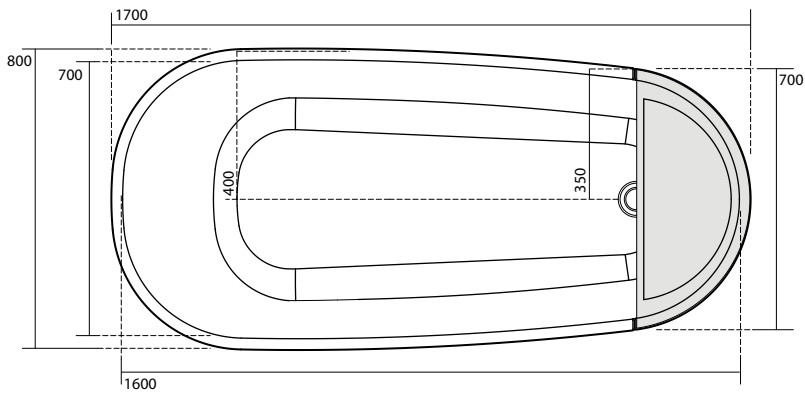

* richiedi in azienda il file prima di realizzare l'impianto idraulico.

* before making the plumbing, ask to the company the technical drawing for the correct installation