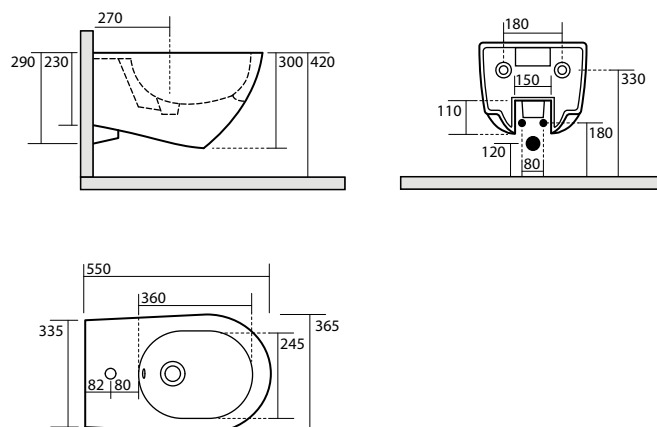

3725 Bidet sospeso monoforo completo di protezione acustica e antiurto
One hole wall hung bidet, sound and shock proof plate included