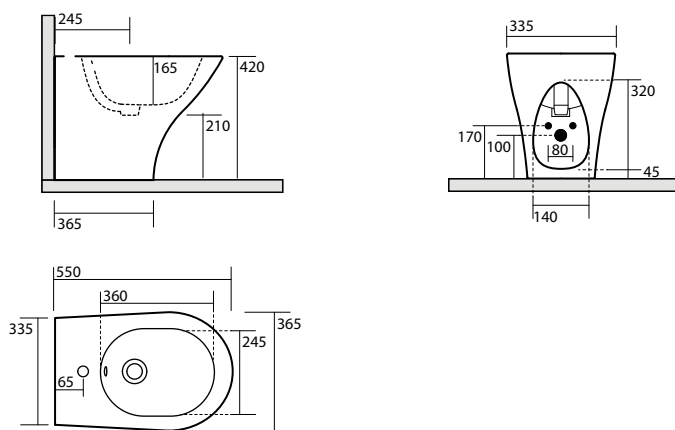

3720 Bidet monoforo completo di fissaggio WB5N
One hole bidet fixing screws WB5N included