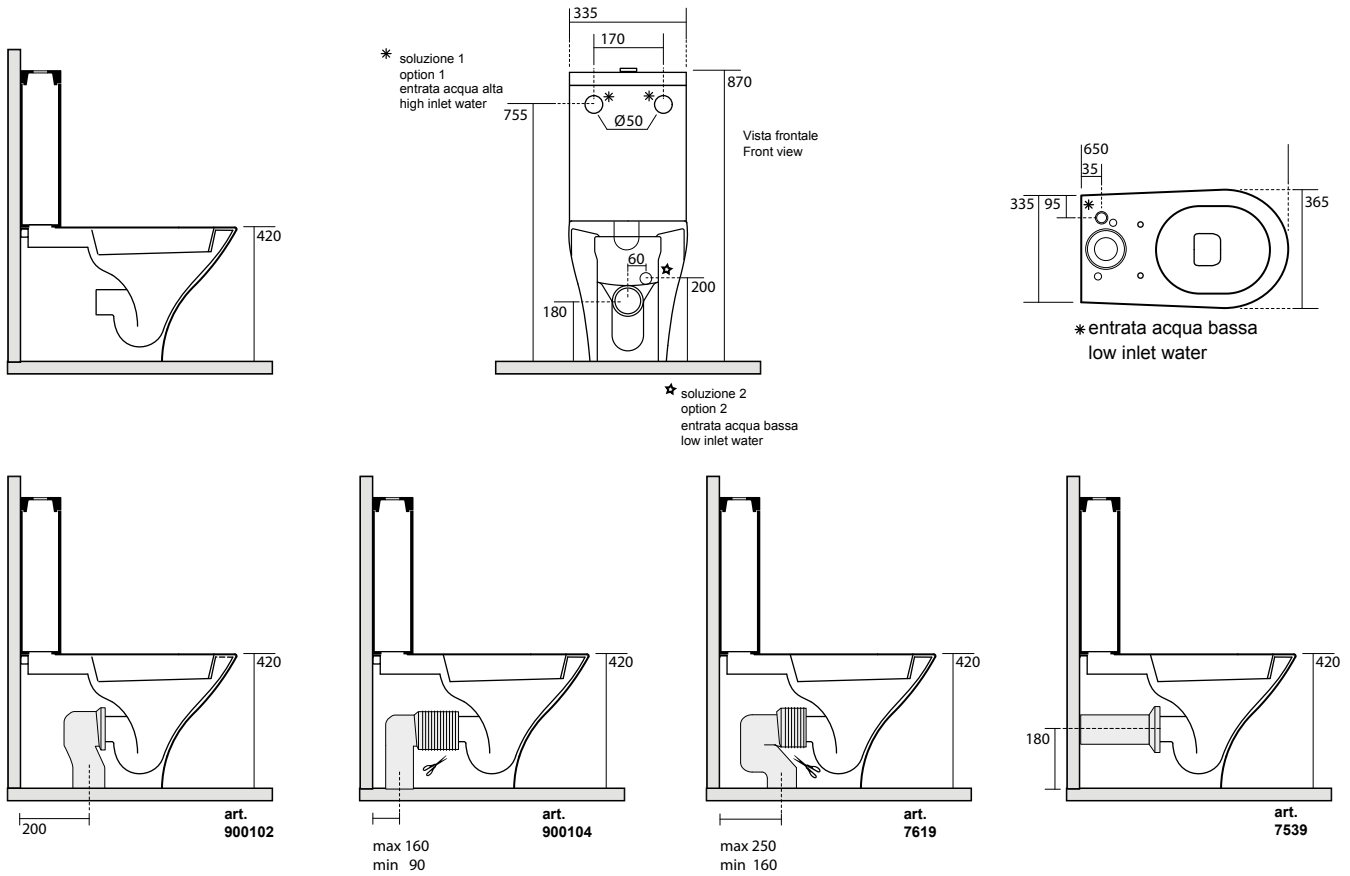

3717 Vaso monoblocco unico completo di fissaggio WB5N
Close coupled wc pan fixing screws WB5N included

3781 Cassetta monoblocco per articolo 3717
Close coupled cistern for item 3717

3750 Vasca in Pietraluce 70x170
Pietraluce bath-tub 70x170

3751 Ripiano in legno naturale per vasca art. 3750
Natural wood bath shelf for item 3750