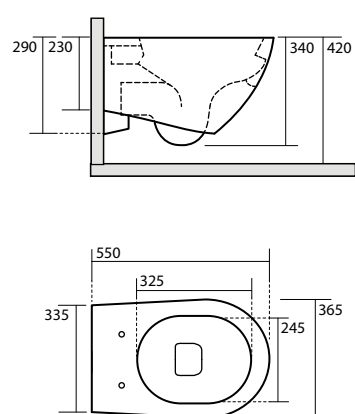

3715 Vaso sospeso completo di protezione acustica e antiurto
Wall hung wc, sound and shock proof plate included