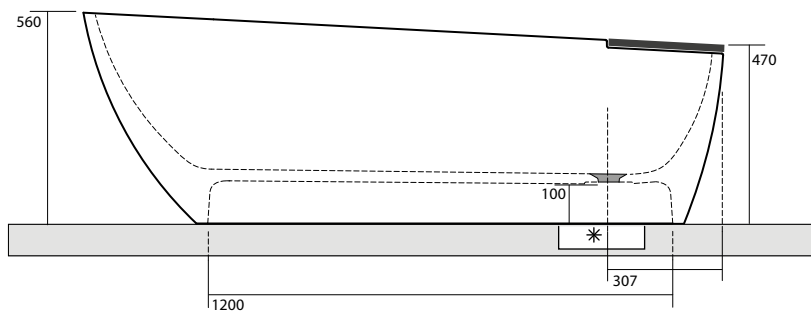

* richiedi in azienda il file prima di realizzare l'impianto idraulico.

* before making the plumbing, ask to the company the technical drawing for the correct installation