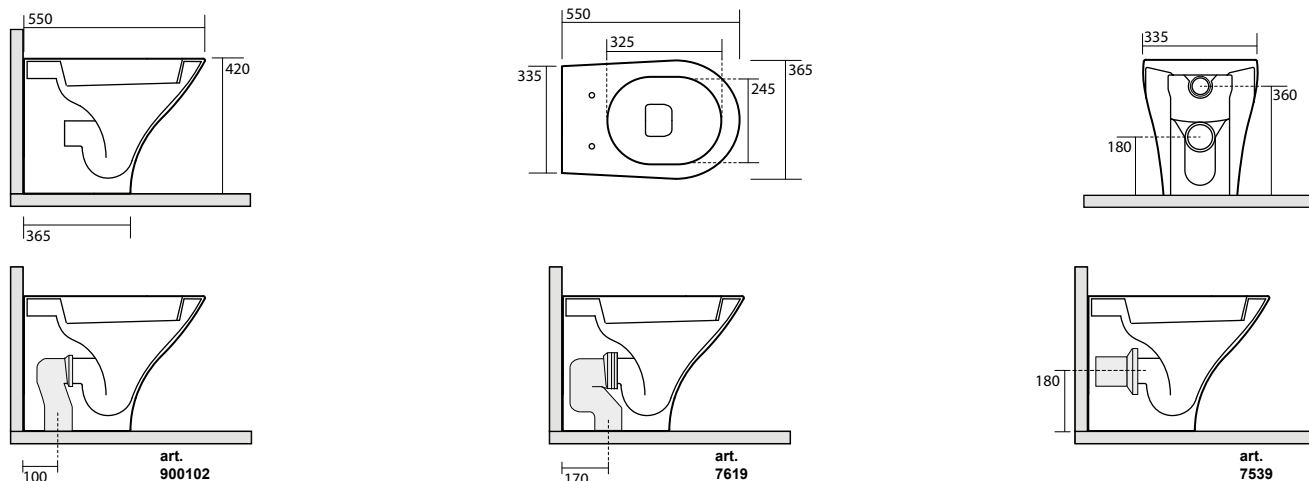

3716 Vaso unico completo di fissaggio WB5N
Btw wc pan fixing screws WB5N included