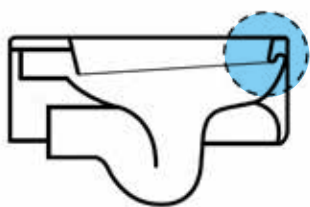

4215

"No Rim" vaso sospeso
"No Rim" wall hung wc

4226

bidet sospeso
wall hung bidet

K01

4215 “No Rim” vaso sospeso
“No Rim” wall hung wc

4226 bidet sospeso
wall hung bidet

4226 | bidet sospeso
wall hung bidet

4215 | "No Rim" vaso sospeso
"No Rim" wall hung wc

4215 "No Rim" vaso sospeso
"No Rim" wall hung wc

4226 bidet sospeso
wall hung bidet

NORIM

Grande risparmio d'acqua ed una pulizia più semplice ed efficace: questi sono i risultati innovativi del sistema NORIM. L'acqua entra con grande dinamicità e si distribuisce in maniera uniforme su tutta la superficie. Con il sistema senza brida, il vaso viene pulito con maggiore forza e senza spruzzi, garantendo un risultato più efficace nel tempo, ed un sanitario più bello e funzionale a lungo.

Considerable water savings and easier and more efficient cleaning: these are the truly innovative results of the NORIM system. Water enters with great dynamism and is distributed more evenly over the entire surface. With this rim-less system, the toilet is cleaned with greater strength and without splashing, ensuring more effective results over time and a more beautiful and functional bathroom fixture for longer.

STANDARD SYSTEM

NORIM SYSTEM

4215 "No Rim" Vaso sospeso completo di protezione acustica e antiurto
 "No Rim" Wall hung wc, sound and shock proof plate included

4226 Bidet sospeso monoforo completo di protezione acustica e antiurto
 One hole wall hung bidet, sound and shock proof plate included