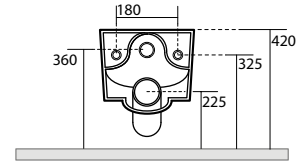

STANDARD SYSTEM

NORIM SYSTEM

4215 "No Rim" Vaso sospeso completo di protezione acustica e antiurto
 "No Rim" Wall hung wc, sound and shock proof plate included

4226 Bidet sospeso monoforo completo di protezione acustica e antiurto
 One hole wall hung bidet, sound and shock proof plate included