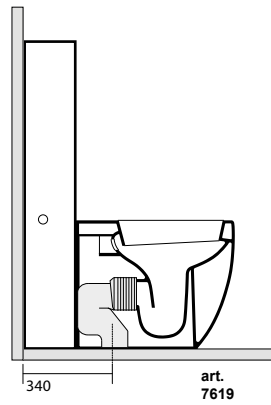

3116 Vaso unico 52 cm completo di fissaggio WB5N
Btw wc pan 52 cm fixing screws WB5N included

2481 Unica cassetta monoblocco completa di sistema di scarico doppio flusso geberit
Unica floor cistern including Geberit's internal fittings

* vista frontale
front view

* entrata acqua
low inlet water

3120 Bidet 52 cm completo di fissaggio WB5N
one hole bidet 52 cm fixing screws WB5N included

2482 Unico complemento per bidet con portaoggetti
Unico back bidet panel w/cut out for bathroom accessories