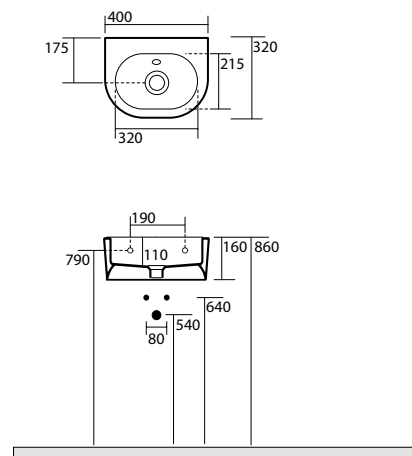

3146 Lavabo 50x32 sospeso appoggio
 Wall hung or free standing
 washbasin 50x32

3140 Lavabo 46x37 sospeso o appoggio monoforo
 One hole wall hung or free standing
 washbasin 46x37

3149 Lavabo 40x37 sospeso o appoggio monoforo
 One hole wall hung or free standing
 washbasin 40x37

3147 Lavabo 40x32 sospeso, appoggio
 Wall hung or free standing washbasin 40x32

3114 Vaso unico 48 cm completo di fissaggio WB5N
 Btw wc pan 48 cm fixing screws WB5N included

3116 Vaso unico 52 cm completo di fissaggio WB5N
 Btw wc pan 52 cm fixing screws WB5N included

3121 Bidet monoforo 48 cm completo di fissaggio WB5N
 One hole bidet 48 cm fixing screws WB5N included

3118 Vaso unico 56 cm completo di fissaggio WB5N
 Btw wc pan 56 cm fixing screws WB5N included

3122 Bidet 56 cm completo di fissaggio WB5N
 one hole bidet 56 cm fixing screws WB5N included