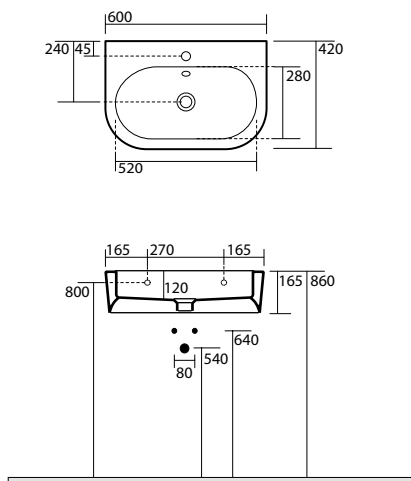

3146 Lavabo 50x32 sospeso appoggio
Wall hung or free standing
washbasin 50x32

3142 Lavabo 60x42 sospeso o appoggio monoforo
One hole wall hung or free standing washbasin 60x42