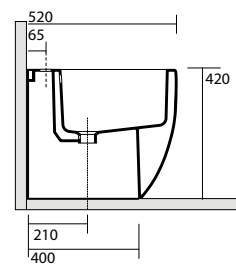

3146 Lavabo 50x32 sospeso appoggio
 Wall hung or free standing
 washbasin 50x32

3140 Lavabo 46x37 sospeso o appoggio monoforo
 One hole wall hung or free standing
 washbasin 46x37

3149 Lavabo 40x37 sospeso o appoggio monoforo
 One hole wall hung or free standing
 washbasin 40x37

3147 Lavabo 40x32 sospeso, appoggio
 Wall hung or free standing washbasin 40x32

3114 Vaso unico 48 cm completo di fissaggio WB5N
 Btw wc pan 48 cm fixing screws WB5N included

3116 Vaso unico 52 cm completo di fissaggio WB5N
 Btw wc pan 52 cm fixing screws WB5N included

3121 Bidet monoforo 48 cm completo di fissaggio WB5N
 One hole bidet 48 cm fixing screws WB5N included

3118 Vaso unico 56 cm completo di fissaggio WB5N
 Btw wc pan 56 cm fixing screws WB5N included

3122 Bidet 56 cm completo di fissaggio WB5N
 one hole bidet 56 cm fixing screws WB5N included