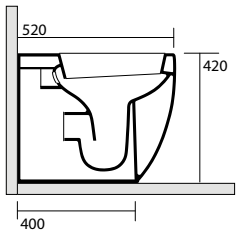

- 3149** | lavabo 40 cm
washbasin 40 cm

- 3114** | vaso unico 48 cm
Btw wc pan 48 cm

- 3121** | bidet 48 cm
bidet 48 cm

3146 | lavabo 50 cm
washbasin 50 cm

3147 | lavabo 40 cm
washbasin 40 cm

3151 Lavabo 90x42 sospeso, appoggio monoforo
One hole wall hung or free standing washbasin 90x42

3150 Lavabo 70x42 sospeso o appoggio monoforo
One hole wall hung or free standing
washbasin 70x42

3142 Lavabo 60x42 sospeso o appoggio monoforo
One hole wall hung or free standing washbasin 60x42

3141 Lavabo 50x40 sospeso o appoggio monoforo
One hole wall hung or free standing washbasin 50x40

3146 Lavabo 50x32 sospeso appoggio
 Wall hung or free standing
 washbasin 50x32

3140 Lavabo 46x37 sospeso o appoggio monoforo
 One hole wall hung or free standing
 washbasin 46x37

3149 Lavabo 40x37 sospeso o appoggio monoforo
 One hole wall hung or free standing
 washbasin 40x37

3147 Lavabo 40x32 sospeso, appoggio
 Wall hung or free standing washbasin 40x32

3114 Vaso unico 48 cm completo di fissaggio WB5N
 Btw wc pan 48 cm fixing screws WB5N included

3116 Vaso unico 52 cm completo di fissaggio WB5N
 Btw wc pan 52 cm fixing screws WB5N included