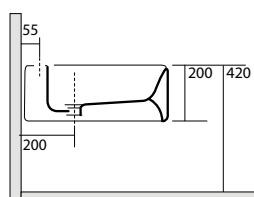

3125 Bidet sospeso monoforo completo di protezione

acustica e antiurto

One hole wall hung bidet, sound and shock proof plate included