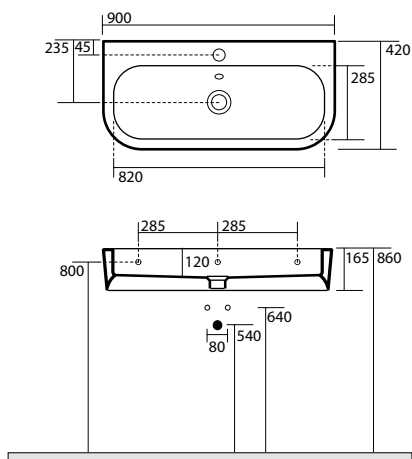

- 3149** | lavabo 40 cm
washbasin 40 cm

- 3114** | vaso unico 48 cm
Btw wc pan 48 cm

- 3121** | bidet 48 cm
bidet 48 cm

3146 | lavabo 50 cm
washbasin 50 cm

3147 | lavabo 40 cm
washbasin 40 cm

3151 Lavabo 90x42 sospeso, appoggio monoforo
One hole wall hung or free standing washbasin 90x42

3144 Lavabo 90x42 sospeso, appoggio monoforo
vasca asimmetrica
One hole wall hung or free standing asymmetrical
washbasin 90x42

3143 Lavabo 75x42 sospeso, appoggio monoforo
vasca asimmetrica
One hole wall hung or free standing asymmetrical washbasin 75x42