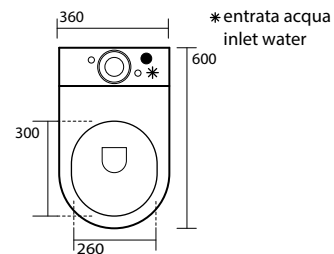

3117 Vaso monoblocco unico completo di fissaggio WB5N

Close coupled wc pan fixing screws WB5N included

3181 Cassetta monoblocco

Close coupled cistern