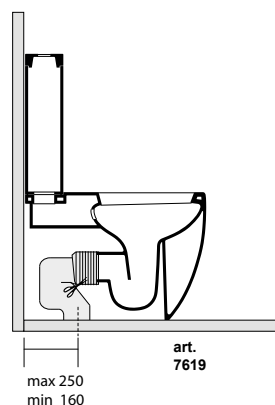

3147 Lavabo 40x32 sospeso, appoggio
 Wall hung or free standing washbasin 40x32

3114 Vaso unico 48 cm completo di fissaggio WB5N
 Btw wc pan 48 cm fixing screws WB5N included

3116 Vaso unico 52 cm completo di fissaggio WB5N
 Btw wc pan 52 cm fixing screws WB5N included

3121 Bidet monoforo 48 cm completo di fissaggio WB5N
 One hole bidet 48 cm fixing screws WB5N included

3118 Vaso unico 56 cm completo di fissaggio WB5N
 Btw wc pan 56 cm fixing screws WB5N included

3122 Bidet 56 cm completo di fissaggio WB5N
 one hole bidet 56 cm fixing screws WB5N included

3117 Vaso monoblocco unico completo di fissaggio WB5N

Close coupled wc pan fixing screws WB5N included

3181 Cassetta monoblocco

Close coupled cistern

3115 Vaso sospeso completo di protezione acustica e antiurto