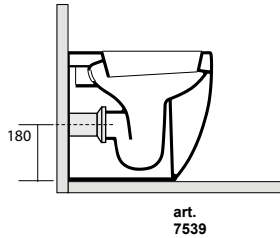

3150 Lavabo 70x42 sospeso o appoggio monoforo
One hole wall hung or free standing
washbasin 70x42

3142 Lavabo 60x42 sospeso o appoggio monoforo
One hole wall hung or free standing washbasin 60x42

3141 Lavabo 50x40 sospeso o appoggio monoforo
One hole wall hung or free standing washbasin 50x40

3146 Lavabo 50x32 sospeso appoggio
 Wall hung or free standing
 washbasin 50x32

3140 Lavabo 46x37 sospeso o appoggio monoforo
 One hole wall hung or free standing
 washbasin 46x37

3149 Lavabo 40x37 sospeso o appoggio monoforo
 One hole wall hung or free standing
 washbasin 40x37

3147 Lavabo 40x32 sospeso, appoggio
 Wall hung or free standing washbasin 40x32

3114 Vaso unico 48 cm completo di fissaggio WB5N
 Btw wc pan 48 cm fixing screws WB5N included

3116 Vaso unico 52 cm completo di fissaggio WB5N
 Btw wc pan 52 cm fixing screws WB5N included

3121 Bidet monoforo 48 cm completo di fissaggio WB5N
 One hole bidet 48 cm fixing screws WB5N included

3118 Vaso unico 56 cm completo di fissaggio WB5N
 Btw wc pan 56 cm fixing screws WB5N included

3122 Bidet 56 cm completo di fissaggio WB5N
 one hole bidet 56 cm fixing screws WB5N included