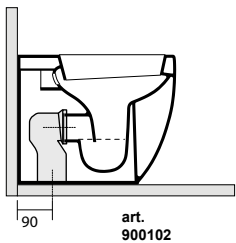

3150 Lavabo 70x42 sospeso o appoggio monoforo
One hole wall hung or free standing
washbasin 70x42

3142 Lavabo 60x42 sospeso o appoggio monoforo
One hole wall hung or free standing washbasin 60x42

3141 Lavabo 50x40 sospeso o appoggio monoforo
One hole wall hung or free standing washbasin 50x40

3146 Lavabo 50x32 sospeso appoggio
 Wall hung or free standing
 washbasin 50x32

3140 Lavabo 46x37 sospeso o appoggio monoforo
 One hole wall hung or free standing
 washbasin 46x37

3149 Lavabo 40x37 sospeso o appoggio monoforo
 One hole wall hung or free standing
 washbasin 40x37

3147 Lavabo 40x32 sospeso, appoggio
 Wall hung or free standing washbasin 40x32

3114 Vaso unico 48 cm completo di fissaggio WB5N
 Btw wc pan 48 cm fixing screws WB5N included

3116 Vaso unico 52 cm completo di fissaggio WB5N
 Btw wc pan 52 cm fixing screws WB5N included