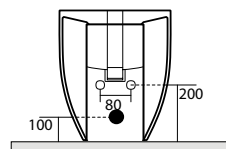

3147 Lavabo 40x32 sospeso, appoggio
 Wall hung or free standing washbasin 40x32

3114 Vaso unico 48 cm completo di fissaggio WB5N
 Btw wc pan 48 cm fixing screws WB5N included

3116 Vaso unico 52 cm completo di fissaggio WB5N
 Btw wc pan 52 cm fixing screws WB5N included

3121 Bidet monoforo 48 cm completo di fissaggio WB5N
 One hole bidet 48 cm fixing screws WB5N included

3118 Vaso unico 56 cm completo di fissaggio WB5N
 Btw wc pan 56 cm fixing screws WB5N included

3122 Bidet 56 cm completo di fissaggio WB5N
 one hole bidet 56 cm fixing screws WB5N included