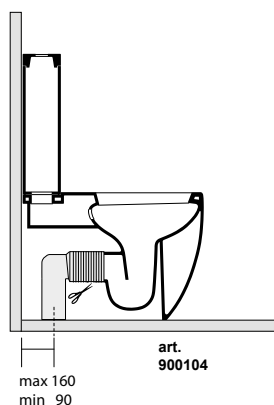

3147 Lavabo 40x32 sospeso, appoggio
 Wall hung or free standing washbasin 40x32

3114 Vaso unico 48 cm completo di fissaggio WB5N
 Btw wc pan 48 cm fixing screws WB5N included

3116 Vaso unico 52 cm completo di fissaggio WB5N
 Btw wc pan 52 cm fixing screws WB5N included

3121 Bidet monoforo 48 cm completo di fissaggio WB5N
 One hole bidet 48 cm fixing screws WB5N included

3118 Vaso unico 56 cm completo di fissaggio WB5N
 Btw wc pan 56 cm fixing screws WB5N included

3122 Bidet 56 cm completo di fissaggio WB5N
 one hole bidet 56 cm fixing screws WB5N included

3117 Vaso monoblocco unico completo di fissaggio WB5N

Close coupled wc pan fixing screws WB5N included

3181 Cassetta monoblocco

Close coupled cistern

3115 Vaso sospeso completo di protezione acustica e antiurto