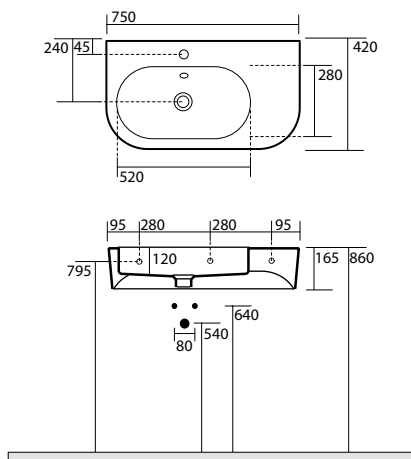

- 3149** | lavabo 40 cm
washbasin 40 cm

- 3114** | vaso unico 48 cm
Btw wc pan 48 cm

- 3121** | bidet 48 cm
bidet 48 cm

3146 | lavabo 50 cm
washbasin 50 cm

3147 | lavabo 40 cm
washbasin 40 cm

3151 Lavabo 90x42 sospeso, appoggio monoforo
One hole wall hung or free standing washbasin 90x42

3144 Lavabo 90x42 sospeso, appoggio monoforo
vasca asimmetrica
One hole wall hung or free standing asymmetrical
washbasin 90x42

3143 Lavabo 75x42 sospeso, appoggio monoforo
vasca asimmetrica
One hole wall hung or free standing asymmetrical washbasin 75x42