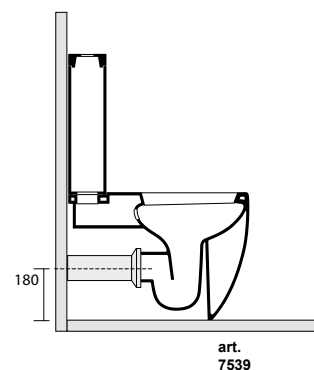

3147 Lavabo 40x32 sospeso, appoggio
 Wall hung or free standing washbasin 40x32

3114 Vaso unico 48 cm completo di fissaggio WB5N
 Btw wc pan 48 cm fixing screws WB5N included

3116 Vaso unico 52 cm completo di fissaggio WB5N
 Btw wc pan 52 cm fixing screws WB5N included

3121 Bidet monoforo 48 cm completo di fissaggio WB5N
 One hole bidet 48 cm fixing screws WB5N included

3118 Vaso unico 56 cm completo di fissaggio WB5N
 Btw wc pan 56 cm fixing screws WB5N included

3122 Bidet 56 cm completo di fissaggio WB5N
 one hole bidet 56 cm fixing screws WB5N included

3117 Vaso monoblocco unico completo di fissaggio WB5N

Close coupled wc pan fixing screws WB5N included

3181 Cassetta monoblocco

Close coupled cistern

3115 Vaso sospeso completo di protezione acustica e antiurto