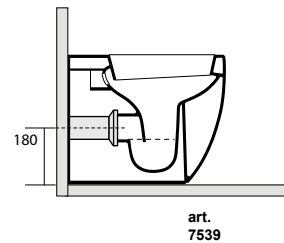

3150 Lavabo 70x42 sospeso o appoggio monoforo
One hole wall hung or free standing
washbasin 70x42

3142 Lavabo 60x42 sospeso o appoggio monoforo
One hole wall hung or free standing washbasin 60x42

3141 Lavabo 50x40 sospeso o appoggio monoforo
One hole wall hung or free standing washbasin 50x40

3146 Lavabo 50x32 sospeso appoggio
 Wall hung or free standing
 washbasin 50x32

3140 Lavabo 46x37 sospeso o appoggio monoforo
 One hole wall hung or free standing
 washbasin 46x37

3149 Lavabo 40x37 sospeso o appoggio monoforo
 One hole wall hung or free standing
 washbasin 40x37

3147 Lavabo 40x32 sospeso, appoggio
 Wall hung or free standing washbasin 40x32

3114 Vaso unico 48 cm completo di fissaggio WB5N
 Btw wc pan 48 cm fixing screws WB5N included

3116 Vaso unico 52 cm completo di fissaggio WB5N
 Btw wc pan 52 cm fixing screws WB5N included

3121 Bidet monoforo 48 cm completo di fissaggio WB5N
 One hole bidet 48 cm fixing screws WB5N included

3118 Vaso unico 56 cm completo di fissaggio WB5N
 Btw wc pan 56 cm fixing screws WB5N included

3122 Bidet 56 cm completo di fissaggio WB5N
 one hole bidet 56 cm fixing screws WB5N included