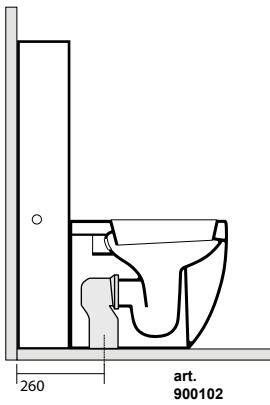

3116 Vaso unico 52 cm completo di fissaggio WB5N
Btw wc pan 52 cm fixing screws WB5N included

2481 Unica cassetta monoblocco completa di sistema di scarico doppio flusso geberit
Unica floor cistern including Geberit's internal fittings

* vista frontale
front view

* entrata acqua
low inlet water

3120 Bidet 52 cm completo di fissaggio WB5N
one hole bidet 52 cm fixing screws WB5N included

2482 Unico complemento per bidet con portaoggetti
Unico back bidet panel w/cut out for bathroom accessories