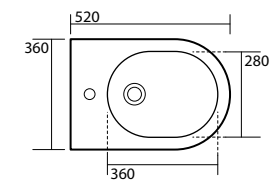

3147 Lavabo 40x32 sospeso, appoggio
 Wall hung or free standing washbasin 40x32

3114 Vaso unico 48 cm completo di fissaggio WB5N
 Btw wc pan 48 cm fixing screws WB5N included

3116 Vaso unico 52 cm completo di fissaggio WB5N
 Btw wc pan 52 cm fixing screws WB5N included

3121 Bidet monoforo 48 cm completo di fissaggio WB5N
 One hole bidet 48 cm fixing screws WB5N included

3118 Vaso unico 56 cm completo di fissaggio WB5N
 Btw wc pan 56 cm fixing screws WB5N included

3122 Bidet 56 cm completo di fissaggio WB5N
 one hole bidet 56 cm fixing screws WB5N included