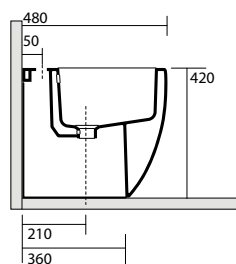

3146 Lavabo 50x32 sospeso appoggio
 Wall hung or free standing
 washbasin 50x32

3140 Lavabo 46x37 sospeso o appoggio monoforo
 One hole wall hung or free standing
 washbasin 46x37

3149 Lavabo 40x37 sospeso o appoggio monoforo
 One hole wall hung or free standing
 washbasin 40x37

3147 Lavabo 40x32 sospeso, appoggio
 Wall hung or free standing washbasin 40x32

3114 Vaso unico 48 cm completo di fissaggio WB5N
 Btw wc pan 48 cm fixing screws WB5N included

3116 Vaso unico 52 cm completo di fissaggio WB5N
 Btw wc pan 52 cm fixing screws WB5N included

3121 Bidet monoforo 48 cm completo di fissaggio WB5N
 One hole bidet 48 cm fixing screws WB5N included

3118 Vaso unico 56 cm completo di fissaggio WB5N
 Btw wc pan 56 cm fixing screws WB5N included

3122 Bidet 56 cm completo di fissaggio WB5N
 one hole bidet 56 cm fixing screws WB5N included