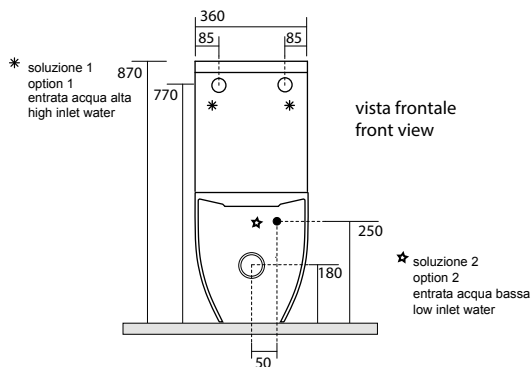

3147 Lavabo 40x32 sospeso, appoggio
 Wall hung or free standing washbasin 40x32

3114 Vaso unico 48 cm completo di fissaggio WB5N
 Btw wc pan 48 cm fixing screws WB5N included

3116 Vaso unico 52 cm completo di fissaggio WB5N
 Btw wc pan 52 cm fixing screws WB5N included

3121 Bidet monoforo 48 cm completo di fissaggio WB5N
 One hole bidet 48 cm fixing screws WB5N included

3118 Vaso unico 56 cm completo di fissaggio WB5N
 Btw wc pan 56 cm fixing screws WB5N included

3122 Bidet 56 cm completo di fissaggio WB5N
 one hole bidet 56 cm fixing screws WB5N included

3117 Vaso monoblocco unico completo di fissaggio WB5N

Close coupled wc pan fixing screws WB5N included

3181 Cassetta monoblocco

Close coupled cistern

3115 Vaso sospeso completo di protezione acustica e antiurto