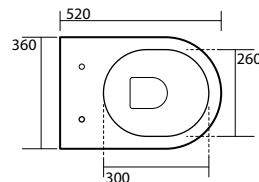

3146 Lavabo 50x32 sospeso appoggio
 Wall hung or free standing
 washbasin 50x32

3140 Lavabo 46x37 sospeso o appoggio monoforo
 One hole wall hung or free standing
 washbasin 46x37

3149 Lavabo 40x37 sospeso o appoggio monoforo
 One hole wall hung or free standing
 washbasin 40x37

3147 Lavabo 40x32 sospeso, appoggio
 Wall hung or free standing washbasin 40x32

3114 Vaso unico 48 cm completo di fissaggio WB5N
 Btw wc pan 48 cm fixing screws WB5N included

3116 Vaso unico 52 cm completo di fissaggio WB5N
 Btw wc pan 52 cm fixing screws WB5N included