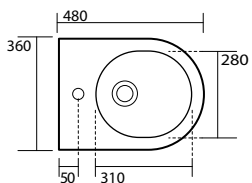

3147 Lavabo 40x32 sospeso, appoggio
 Wall hung or free standing washbasin 40x32

3114 Vaso unico 48 cm completo di fissaggio WB5N
 Btw wc pan 48 cm fixing screws WB5N included

3116 Vaso unico 52 cm completo di fissaggio WB5N
 Btw wc pan 52 cm fixing screws WB5N included

3121 Bidet monoforo 48 cm completo di fissaggio WB5N
 One hole bidet 48 cm fixing screws WB5N included

3118 Vaso unico 56 cm completo di fissaggio WB5N
 Btw wc pan 56 cm fixing screws WB5N included

3122 Bidet 56 cm completo di fissaggio WB5N
 one hole bidet 56 cm fixing screws WB5N included