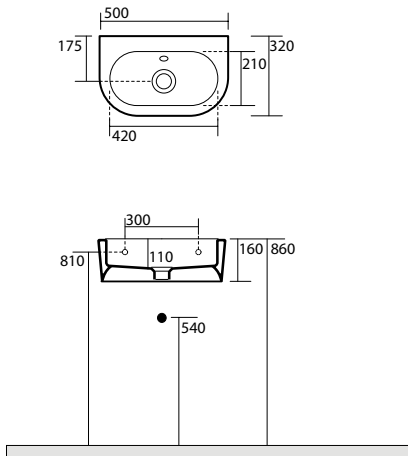

3149 Lavabo 40x37 sospeso o appoggio monoforo
One hole wall hung or free standing
washbasin 40x37

3147 Lavabo 40x32 sospeso, appoggio
Wall hung or free standing washbasin 40x32