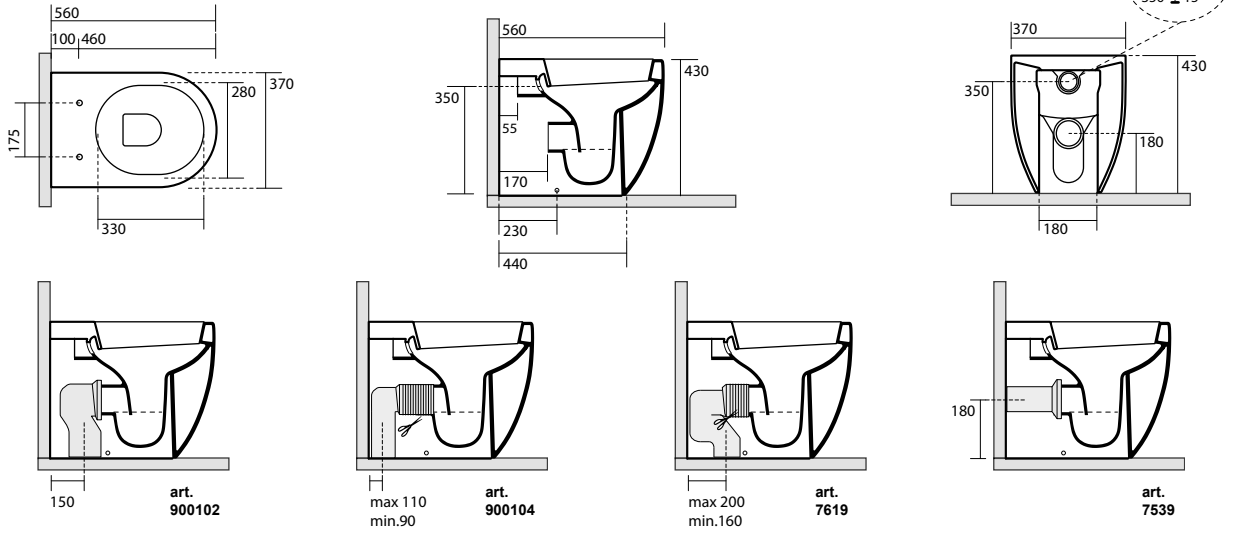

3147 Lavabo 40x32 sospeso, appoggio
 Wall hung or free standing washbasin 40x32

3114 Vaso unico 48 cm completo di fissaggio WB5N
 Btw wc pan 48 cm fixing screws WB5N included

3116 Vaso unico 52 cm completo di fissaggio WB5N
 Btw wc pan 52 cm fixing screws WB5N included

3121 Bidet monoforo 48 cm completo di fissaggio WB5N
 One hole bidet 48 cm fixing screws WB5N included

3118 Vaso unico 56 cm completo di fissaggio WB5N
 Btw wc pan 56 cm fixing screws WB5N included

3122 Bidet 56 cm completo di fissaggio WB5N
 one hole bidet 56 cm fixing screws WB5N included