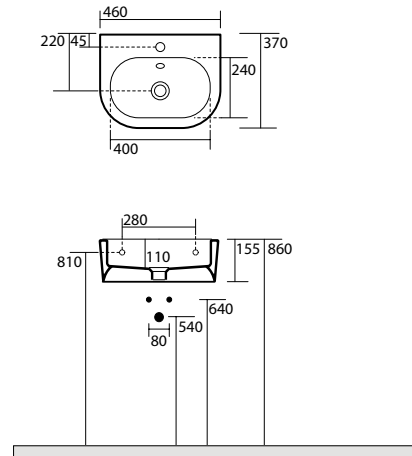

3149 Lavabo 40x37 sospeso o appoggio monoforo
One hole wall hung or free standing
washbasin 40x37

3147 Lavabo 40x32 sospeso, appoggio
Wall hung or free standing washbasin 40x32