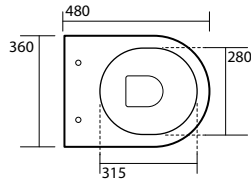

3146 Lavabo 50x32 sospeso appoggio
 Wall hung or free standing
 washbasin 50x32

3140 Lavabo 46x37 sospeso o appoggio monoforo
 One hole wall hung or free standing
 washbasin 46x37

3149 Lavabo 40x37 sospeso o appoggio monoforo
 One hole wall hung or free standing
 washbasin 40x37

3147 Lavabo 40x32 sospeso, appoggio
 Wall hung or free standing washbasin 40x32

3114 Vaso unico 48 cm completo di fissaggio WB5N
 Btw wc pan 48 cm fixing screws WB5N included

3116 Vaso unico 52 cm completo di fissaggio WB5N
 Btw wc pan 52 cm fixing screws WB5N included