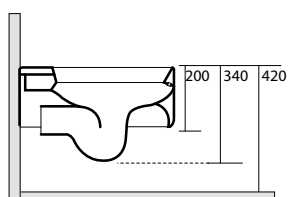

3125 Bidet sospeso monoforo completo di protezione

acustica e antiurto

One hole wall hung bidet, sound and shock proof plate included