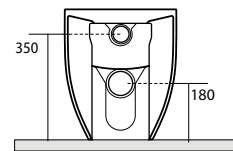

- 3149** | lavabo 40 cm
washbasin 40 cm

- 3114** | vaso unico 48 cm
Btw wc pan 48 cm

- 3121** | bidet 48 cm
bidet 48 cm

3146 | lavabo 50 cm
washbasin 50 cm

3147 | lavabo 40 cm
washbasin 40 cm

3151 Lavabo 90x42 sospeso, appoggio monoforo
One hole wall hung or free standing washbasin 90x42

3146 Lavabo 50x32 sospeso appoggio
 Wall hung or free standing
 washbasin 50x32

3140 Lavabo 46x37 sospeso o appoggio monoforo
 One hole wall hung or free standing
 washbasin 46x37

3149 Lavabo 40x37 sospeso o appoggio monoforo
 One hole wall hung or free standing
 washbasin 40x37

3147 Lavabo 40x32 sospeso, appoggio
 Wall hung or free standing washbasin 40x32

3114 Vaso unico 48 cm completo di fissaggio WB5N
 Btw wc pan 48 cm fixing screws WB5N included

3116 Vaso unico 52 cm completo di fissaggio WB5N
 Btw wc pan 52 cm fixing screws WB5N included

3121 Bidet monoforo 48 cm completo di fissaggio WB5N
 One hole bidet 48 cm fixing screws WB5N included

3118 Vaso unico 56 cm completo di fissaggio WB5N
 Btw wc pan 56 cm fixing screws WB5N included

3122 Bidet 56 cm completo di fissaggio WB5N
 one hole bidet 56 cm fixing screws WB5N included