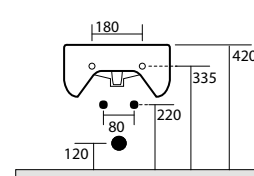

3125 Bidet sospeso monoforo completo di protezione

acustica e antiurto

One hole wall hung bidet, sound and shock proof plate included