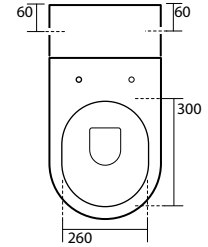

3116 Vaso unico 52 cm completo di fissaggio WB5N
Btw wc pan 52 cm fixing screws WB5N included

2481 Unica cassetta monoblocco completa di sistema di scarico doppio flusso geberit
Unica floor cistern including Geberit's internal fittings

* vista frontale
front view

* entrata acqua
low inlet water

3120 Bidet 52 cm completo di fissaggio WB5N
one hole bidet 52 cm fixing screws WB5N included

2482 Unico complemento per bidet con portaoggetti
Unico back bidet panel w/cut out for bathroom accessories