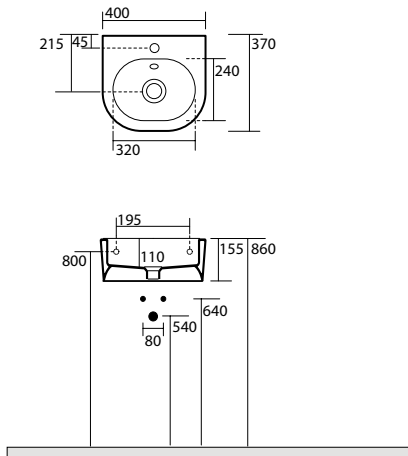

3149 Lavabo 40x37 sospeso o appoggio monoforo
One hole wall hung or free standing
washbasin 40x37