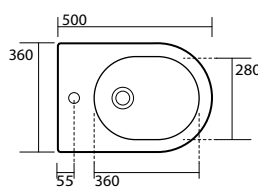

3125 Bidet sospeso monoforo completo di protezione

acustica e antiurto

One hole wall hung bidet, sound and shock proof plate included