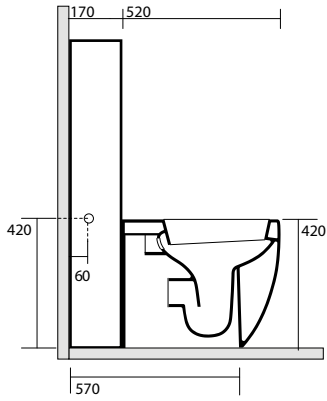

3116 Vaso unico 52 cm completo di fissaggio WB5N
Btw wc pan 52 cm fixing screws WB5N included

2481 Unica cassetta monoblocco completa di sistema di scarico doppio flusso geberit
Unica floor cistern including Geberit's internal fittings

* vista frontale
front view

* entrata acqua
low inlet water