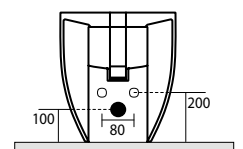

3147 Lavabo 40x32 sospeso, appoggio
 Wall hung or free standing washbasin 40x32

3114 Vaso unico 48 cm completo di fissaggio WB5N
 Btw wc pan 48 cm fixing screws WB5N included

3116 Vaso unico 52 cm completo di fissaggio WB5N
 Btw wc pan 52 cm fixing screws WB5N included

3121 Bidet monoforo 48 cm completo di fissaggio WB5N
 One hole bidet 48 cm fixing screws WB5N included

3118 Vaso unico 56 cm completo di fissaggio WB5N
 Btw wc pan 56 cm fixing screws WB5N included

3122 Bidet 56 cm completo di fissaggio WB5N
 one hole bidet 56 cm fixing screws WB5N included