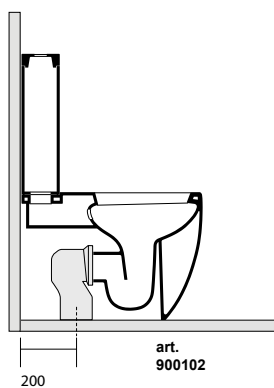

3117 Vaso monoblocco unico completo di fissaggio WB5N

Close coupled wc pan fixing screws WB5N included

3181 Cassetta monoblocco

Close coupled cistern