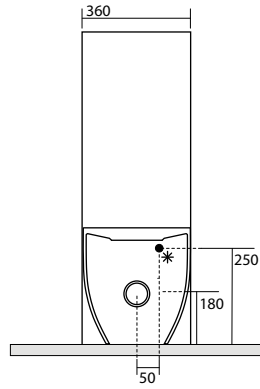

3116 Vaso unico 52 cm completo di fissaggio WB5N
Btw wc pan 52 cm fixing screws WB5N included

2481 Unica cassetta monoblocco completa di sistema di scarico doppio flusso geberit
Unica floor cistern including Geberit's internal fittings

* vista frontale
front view

* entrata acqua
low inlet water