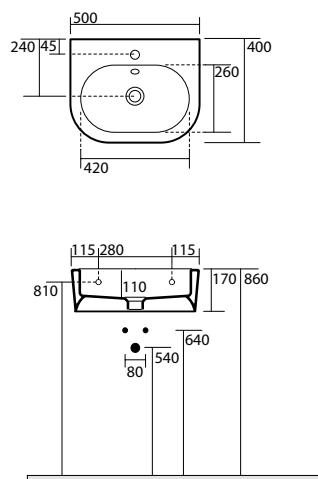

3140 Lavabo 46x37 sospeso o appoggio monoforo
One hole wall hung or free standing
washbasin 46x37

3141 Lavabo 50x40 sospeso o appoggio monoforo
One hole wall hung or free standing washbasin 50x40