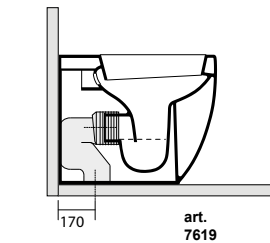

3144 Lavabo 90x42 sospeso, appoggio monoforo
vasca asimmetrica
One hole wall hung or free standing asymmetrical
washbasin 90x42

3143 Lavabo 75x42 sospeso, appoggio monoforo
vasca asimmetrica
One hole wall hung or free standing asymmetrical washbasin 75x42

3150 Lavabo 70x42 sospeso o appoggio monoforo
One hole wall hung or free standing
washbasin 70x42

3142 Lavabo 60x42 sospeso o appoggio monoforo
One hole wall hung or free standing washbasin 60x42

3141 Lavabo 50x40 sospeso o appoggio monoforo
One hole wall hung or free standing washbasin 50x40

3146 Lavabo 50x32 sospeso appoggio
 Wall hung or free standing
 washbasin 50x32

3140 Lavabo 46x37 sospeso o appoggio monoforo
 One hole wall hung or free standing
 washbasin 46x37

3149 Lavabo 40x37 sospeso o appoggio monoforo
 One hole wall hung or free standing
 washbasin 40x37

3147 Lavabo 40x32 sospeso, appoggio
 Wall hung or free standing washbasin 40x32

3114 Vaso unico 48 cm completo di fissaggio WB5N
 Btw wc pan 48 cm fixing screws WB5N included

3116 Vaso unico 52 cm completo di fissaggio WB5N
 Btw wc pan 52 cm fixing screws WB5N included