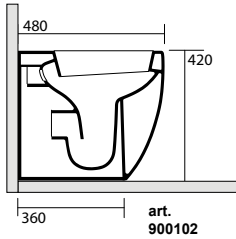

3150 Lavabo 70x42 sospeso o appoggio monoforo
One hole wall hung or free standing
washbasin 70x42

3142 Lavabo 60x42 sospeso o appoggio monoforo
One hole wall hung or free standing washbasin 60x42

3141 Lavabo 50x40 sospeso o appoggio monoforo
One hole wall hung or free standing washbasin 50x40

3146 Lavabo 50x32 sospeso appoggio
 Wall hung or free standing
 washbasin 50x32

3140 Lavabo 46x37 sospeso o appoggio monoforo
 One hole wall hung or free standing
 washbasin 46x37

3149 Lavabo 40x37 sospeso o appoggio monoforo
 One hole wall hung or free standing
 washbasin 40x37

3147 Lavabo 40x32 sospeso, appoggio
 Wall hung or free standing washbasin 40x32

3114 Vaso unico 48 cm completo di fissaggio WB5N
 Btw wc pan 48 cm fixing screws WB5N included

3116 Vaso unico 52 cm completo di fissaggio WB5N
 Btw wc pan 52 cm fixing screws WB5N included