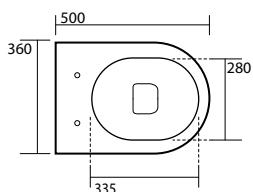

3125 Bidet sospeso monoforo completo di protezione

acustica e antiurto

One hole wall hung bidet, sound and shock proof plate included