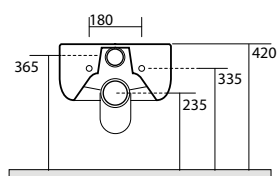

3125 Bidet sospeso monoforo completo di protezione

acustica e antiurto

One hole wall hung bidet, sound and shock proof plate included