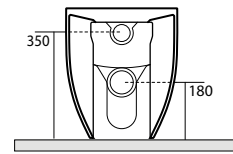

- 3149** | lavabo 40 cm
washbasin 40 cm

- 3114** | vaso unico 48 cm
Btw wc pan 48 cm

- 3121** | bidet 48 cm
bidet 48 cm

3146 | lavabo 50 cm
washbasin 50 cm

3147 | lavabo 40 cm
washbasin 40 cm

3151 Lavabo 90x42 sospeso, appoggio monoforo
One hole wall hung or free standing washbasin 90x42

3146 Lavabo 50x32 sospeso appoggio
 Wall hung or free standing
 washbasin 50x32

3140 Lavabo 46x37 sospeso o appoggio monoforo
 One hole wall hung or free standing
 washbasin 46x37

3149 Lavabo 40x37 sospeso o appoggio monoforo
 One hole wall hung or free standing
 washbasin 40x37

3147 Lavabo 40x32 sospeso, appoggio
 Wall hung or free standing washbasin 40x32

3114 Vaso unico 48 cm completo di fissaggio WB5N
 Btw wc pan 48 cm fixing screws WB5N included

3116 Vaso unico 52 cm completo di fissaggio WB5N
 Btw wc pan 52 cm fixing screws WB5N included

3121 Bidet monoforo 48 cm completo di fissaggio WB5N
 One hole bidet 48 cm fixing screws WB5N included

3118 Vaso unico 56 cm completo di fissaggio WB5N
 Btw wc pan 56 cm fixing screws WB5N included

3122 Bidet 56 cm completo di fissaggio WB5N
 one hole bidet 56 cm fixing screws WB5N included