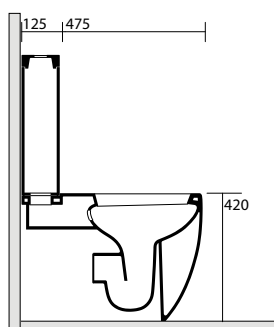

3117 Vaso monoblocco unico completo di fissaggio WB5N

Close coupled wc pan fixing screws WB5N included

3181 Cassetta monoblocco

Close coupled cistern