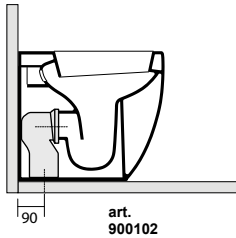

3150 Lavabo 70x42 sospeso o appoggio monoforo
One hole wall hung or free standing
washbasin 70x42

3142 Lavabo 60x42 sospeso o appoggio monoforo
One hole wall hung or free standing washbasin 60x42

3141 Lavabo 50x40 sospeso o appoggio monoforo
One hole wall hung or free standing washbasin 50x40

3146 Lavabo 50x32 sospeso appoggio
 Wall hung or free standing
 washbasin 50x32

3140 Lavabo 46x37 sospeso o appoggio monoforo
 One hole wall hung or free standing
 washbasin 46x37

3149 Lavabo 40x37 sospeso o appoggio monoforo
 One hole wall hung or free standing
 washbasin 40x37

3147 Lavabo 40x32 sospeso, appoggio
 Wall hung or free standing washbasin 40x32

3114 Vaso unico 48 cm completo di fissaggio WB5N
 Btw wc pan 48 cm fixing screws WB5N included

3116 Vaso unico 52 cm completo di fissaggio WB5N
 Btw wc pan 52 cm fixing screws WB5N included