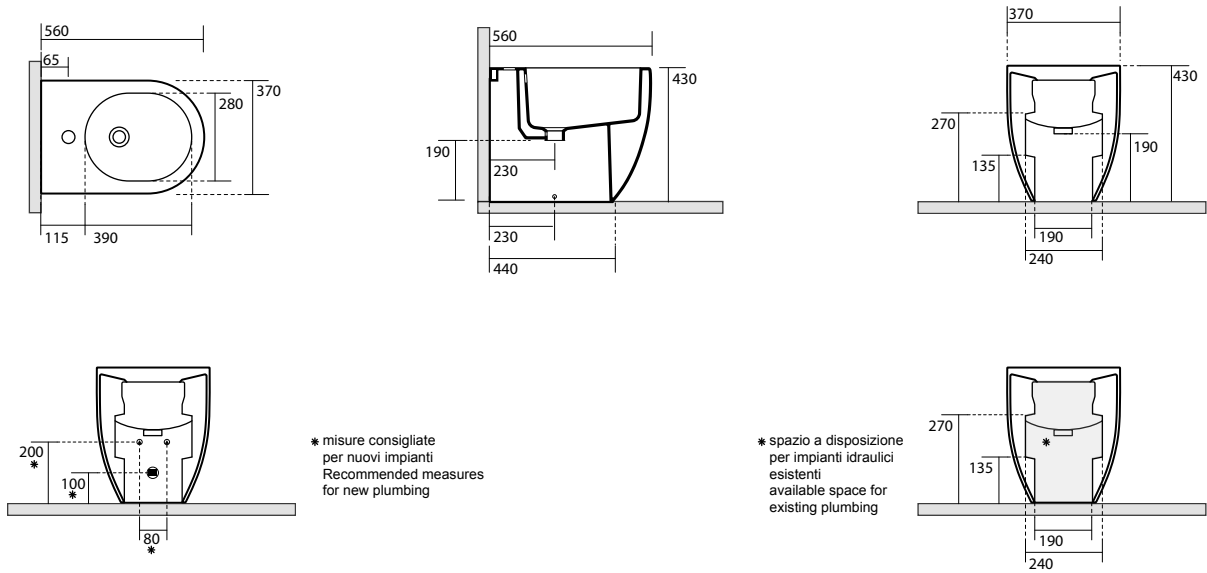

3146 Lavabo 50x32 sospeso appoggio
 Wall hung or free standing
 washbasin 50x32

3140 Lavabo 46x37 sospeso o appoggio monoforo
 One hole wall hung or free standing
 washbasin 46x37

3149 Lavabo 40x37 sospeso o appoggio monoforo
 One hole wall hung or free standing
 washbasin 40x37

3147 Lavabo 40x32 sospeso, appoggio
 Wall hung or free standing washbasin 40x32

3114 Vaso unico 48 cm completo di fissaggio WB5N
 Btw wc pan 48 cm fixing screws WB5N included

3116 Vaso unico 52 cm completo di fissaggio WB5N
 Btw wc pan 52 cm fixing screws WB5N included

3121 Bidet monoforo 48 cm completo di fissaggio WB5N
 One hole bidet 48 cm fixing screws WB5N included

3118 Vaso unico 56 cm completo di fissaggio WB5N
 Btw wc pan 56 cm fixing screws WB5N included

3122 Bidet 56 cm completo di fissaggio WB5N
 one hole bidet 56 cm fixing screws WB5N included