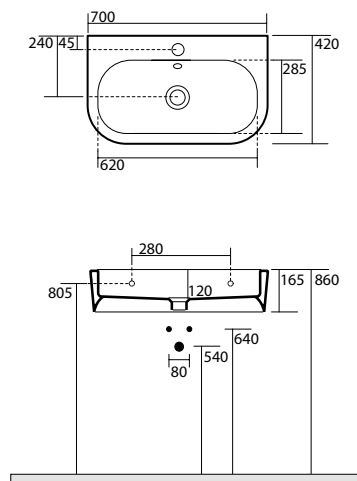

3150 Lavabo 70x42 sospeso o appoggio monoforo
One hole wall hung or free standing
washbasin 70x42