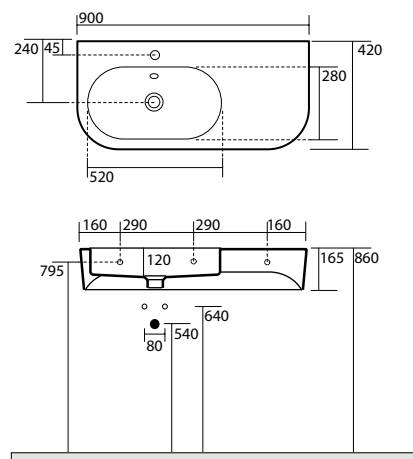

- 3149** | lavabo 40 cm
washbasin 40 cm

- 3114** | vaso unico 48 cm
Btw wc pan 48 cm

- 3121** | bidet 48 cm
bidet 48 cm

3146 | lavabo 50 cm
washbasin 50 cm

3147 | lavabo 40 cm
washbasin 40 cm

3151 Lavabo 90x42 sospeso, appoggio monoforo
One hole wall hung or free standing washbasin 90x42

3144 Lavabo 90x42 sospeso, appoggio monoforo
vasca asimmetrica
One hole wall hung or free standing asymmetrical
washbasin 90x42

3143 Lavabo 75x42 sospeso, appoggio monoforo
vasca asimmetrica
One hole wall hung or free standing asymmetrical washbasin 75x42