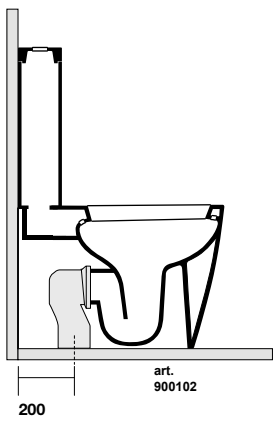

**3249** Lavabo 40x40 sospeso o appoggio  
monoforo  
One hole wall hung, or free standing  
washbasin 40x40

**3214** vaso unico 46 cm completo di fissaggio WB5N  
 Btw wc pan 46 cm fixing screws WB5N included

**3216** vaso unico 53 cm completo di fissaggio WB5N  
 Btw wc pan 53 cm fixing screws WB5N included

**3221** bidet monoforo 46 cm completo di fissaggio WB5N  
 One hole bidet 46 cm fixing screws WB5N included

**3220** bidet monoforo 53 cm completo di fissaggio WB5N  
 One hole bidet 53 cm fixing screws WB5N included

**3216** vaso unico 53 cm completo di fissaggio WB5N  
 Btw wc pan 53 cm fixing screws WB5N included

\* soluzione 1  
option 1  
entrata acqua alta  
high inlet water

\* vista frontale  
front view

\* soluzione 2  
option 2  
entrata acqua bassa  
low inlet water

\* entrata acqua  
inlet water

**3215** Vaso sospeso completo di protezione acustica e antiurto  
Wall hung wc, sound and shock proof plate included