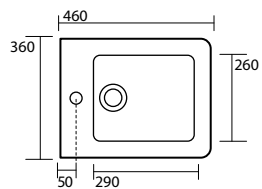

**3247** Lavabo 40x38 appoggio  
Free standing washbasin 40x38

\* Foro consigliato  
recommended size hole

**3248** Lavabo 50x40 appoggio  
Free standing washbasin 50x40

\* Foro consigliato  
recommended size hole

**3249** Lavabo 40x40 sospeso o appoggio  
monoforo  
One hole wall hung, or free standing  
washbasin 40x40

**3214** vaso unico 46 cm completo di fissaggio WB5N  
 Btw wc pan 46 cm fixing screws WB5N included

**3216** vaso unico 53 cm completo di fissaggio WB5N  
 Btw wc pan 53 cm fixing screws WB5N included

**3221** bidet monoforo 46 cm completo di fissaggio WB5N  
 One hole bidet 46 cm fixing screws WB5N included