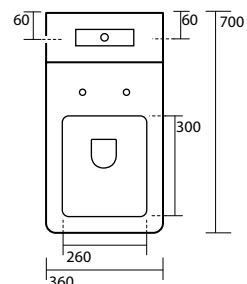

2481 Unica cassetta monoblocco completa di sistema di scarico
Unica floor cistern including Geberit's internal fittings