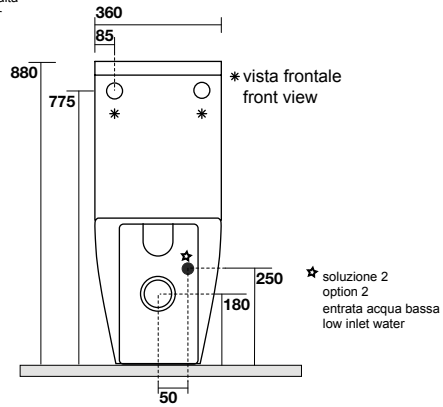

**2482** Unico complemento per bidet con portaoggetti  
 Unico back bidet panel w/cut out for bathroom accessories

**3217** vaso monoblocco unico completo di fissaggio WB5N  
Close coupled wc pan fixing screws WB5N included

\* soluzione 1  
option 1  
entrata acqua alta  
high inlet water

\* vista frontale  
front view

\* soluzione 2  
option 2  
entrata acqua bassa  
low inlet water

\* entrata acqua  
inlet water

**3215** Vaso sospeso completo di protezione acustica e antiurto  
Wall hung wc, sound and shock proof plate included