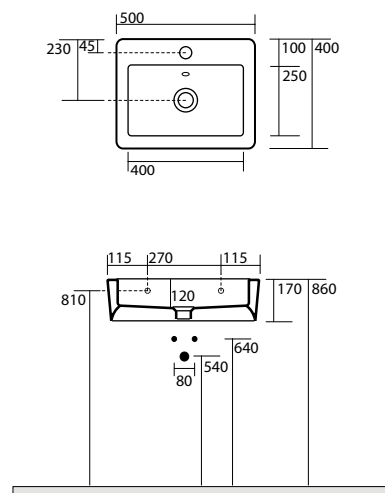

3241 Lavabo 50x40 sospeso o appoggio
monoforo
One hole wall hung, or free standing
washbasin 50x40