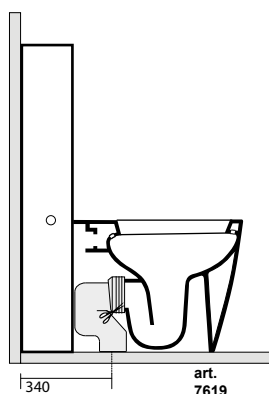

2481 Unica cassetta monoblocco completa di sistema di scarico
Unica floor cistern including Geberit's internal fittings