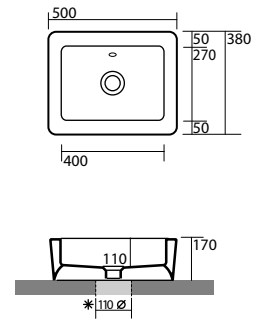

**3248** | lavabo 50 cm  
washbasin 50 cm

**3247** | lavabo 40 cm  
washbasin 40 cm

**3251** Lavabo 90x43 sospeso, appoggio monoforo  
One hole wall hung, counter top 90x43

**3244** Lavabo 90x43 sospeso, appoggio monoforo  
vasca asimmetrica  
One hole wall hung, or free standing  
asymmetrical washbasin 90x43

**3242** Lavabo 60x43 sospeso o appoggio  
monoforo  
One hole wall hung, or free standing  
washbasin 60x43

**3241** Lavabo 50x40 sospeso o appoggio  
monoforo  
One hole wall hung, or free standing  
washbasin 50x40

**3247** Lavabo 40x38 appoggio  
Free standing washbasin 40x38

\* Foro consigliato  
recommended size hole

**3248** Lavabo 50x40 appoggio  
Free standing washbasin 50x40

\* Foro consigliato  
recommended size hole