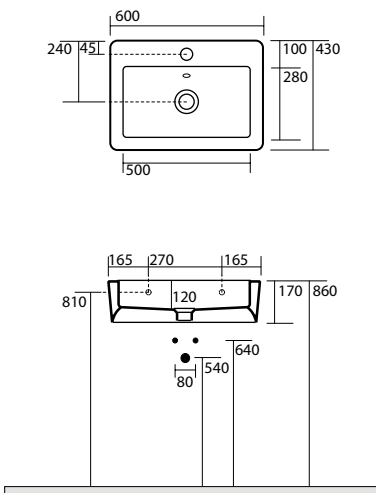

3242 Lavabo 60x43 sospeso o appoggio
monoforo
One hole wall hung, or free standing
washbasin 60x43