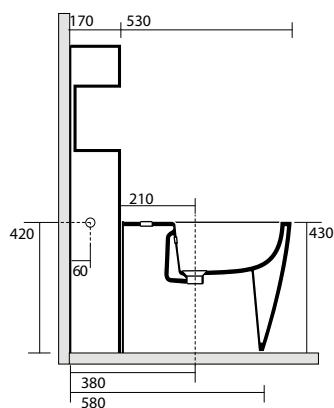

**3249** Lavabo 40x40 sospeso o appoggio  
monoforo  
One hole wall hung, or free standing  
washbasin 40x40

**3214** vaso unico 46 cm completo di fissaggio WB5N  
 Btw wc pan 46 cm fixing screws WB5N included

**3216** vaso unico 53 cm completo di fissaggio WB5N  
 Btw wc pan 53 cm fixing screws WB5N included

**3221** bidet monoforo 46 cm completo di fissaggio WB5N  
 One hole bidet 46 cm fixing screws WB5N included

**3220** bidet monoforo 53 cm completo di fissaggio WB5N  
 One hole bidet 53 cm fixing screws WB5N included

**3216** vaso unico 53 cm completo di fissaggio WB5N  
 Btw wc pan 53 cm fixing screws WB5N included

**2481** Unica cassetta monoblocco completa di sistema di scarico  
 Unica floor cistern including Geberit's internal fittings

**3220** bidet monoforo 53 cm completo di fissaggio WB5N  
 One hole bidet 53 cm fixing screws WB5N included