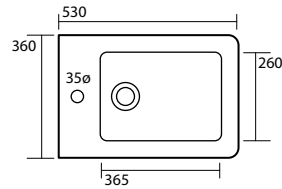

3220 bidet monoforo 53 cm completo di fissaggio WB5N
One hole bidet 53 cm fixing screws WB5N included