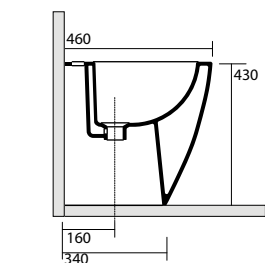

**3247** Lavabo 40x38 appoggio  
Free standing washbasin 40x38

\* Foro consigliato  
recommended size hole

**3248** Lavabo 50x40 appoggio  
Free standing washbasin 50x40

\* Foro consigliato  
recommended size hole

**3249** Lavabo 40x40 sospeso o appoggio  
monoforo  
One hole wall hung, or free standing  
washbasin 40x40

**3214** vaso unico 46 cm completo di fissaggio WB5N  
 Btw wc pan 46 cm fixing screws WB5N included

**3216** vaso unico 53 cm completo di fissaggio WB5N  
 Btw wc pan 53 cm fixing screws WB5N included

**3221** bidet monoforo 46 cm completo di fissaggio WB5N  
 One hole bidet 46 cm fixing screws WB5N included

**3220** bidet monoforo 53 cm completo di fissaggio WB5N  
 One hole bidet 53 cm fixing screws WB5N included

**3216** vaso unico 53 cm completo di fissaggio WB5N  
 Btw wc pan 53 cm fixing screws WB5N included