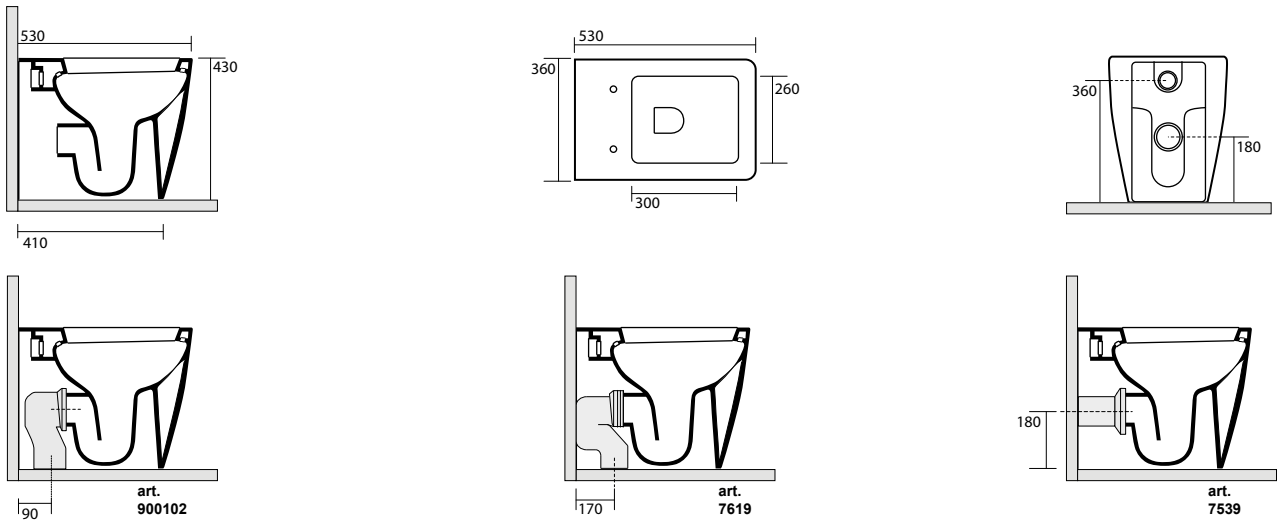

3216 vaso unico 53 cm completo di fissaggio WB5N
Btw wc pan 53 cm fixing screws WB5N included

3221 bidet monoforo 46 cm completo di fissaggio WB5N
One hole bidet 46 cm fixing screws WB5N included