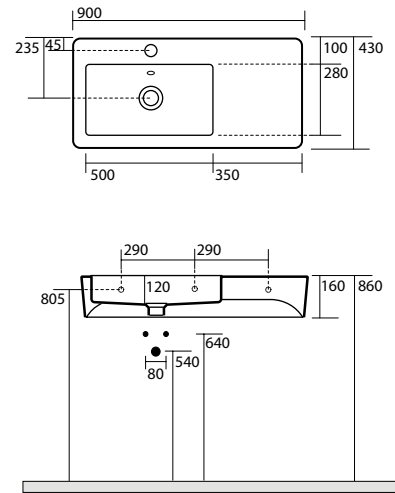

**3248** | lavabo 50 cm  
washbasin 50 cm

**3247** | lavabo 40 cm  
washbasin 40 cm

**3251** Lavabo 90x43 sospeso, appoggio monoforo  
One hole wall hung, counter top 90x43

**3244** Lavabo 90x43 sospeso, appoggio monoforo  
vasca asimmetrica  
One hole wall hung, or free standing  
asymmetrical washbasin 90x43