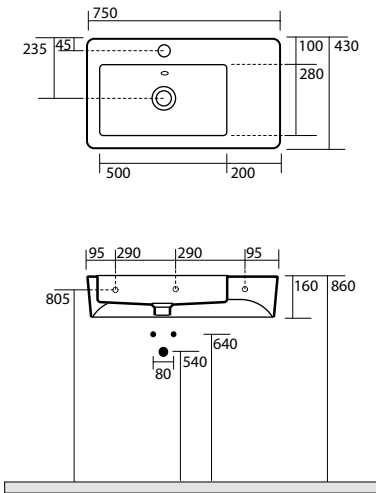

3243 Lavabo 75x43 sospeso, appoggio monoforo
vasca asimmetrica
One hole wall hung, or free standing
asymmetrical washbasin 75x43