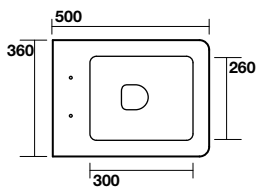

\* soluzione 1  
option 1  
entrata acqua alta  
high inlet water

\* vista frontale  
front view

\* soluzione 2  
option 2  
entrata acqua bassa  
low inlet water

\* entrata acqua  
inlet water

**3215** Vaso sospeso completo di protezione acustica e antiurto  
Wall hung wc, sound and shock proof plate included