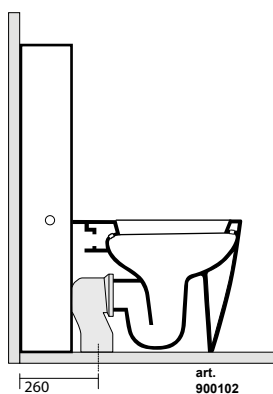

2481 Unica cassetta monoblocco completa di sistema di scarico
Unica floor cistern including Geberit's internal fittings