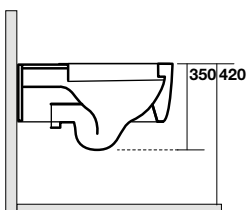

\* soluzione 1  
option 1  
entrata acqua alta  
high inlet water

\* vista frontale  
front view

\* soluzione 2  
option 2  
entrata acqua bassa  
low inlet water

\* entrata acqua  
inlet water

**3215** Vaso sospeso completo di protezione acustica e antiurto  
Wall hung wc, sound and shock proof plate included