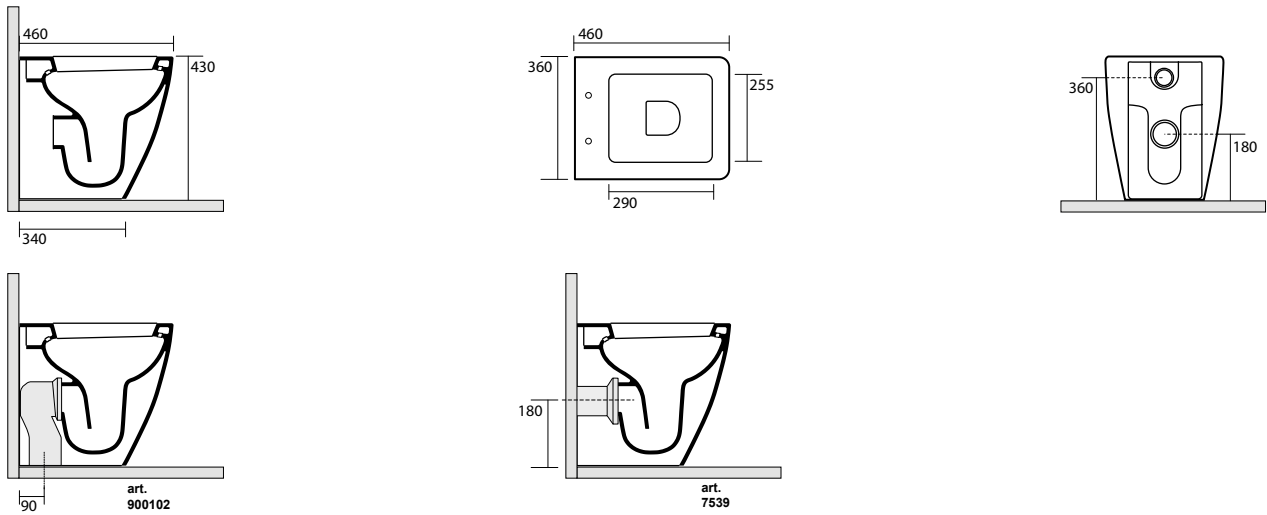

3214 vaso unico 46 cm completo di fissaggio WB5N
Btw wc pan 46 cm fixing screws WB5N included