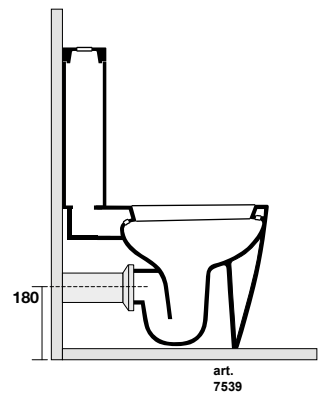

**3216** vaso unico 53 cm completo di fissaggio WB5N  
 Btw wc pan 53 cm fixing screws WB5N included

**3221** bidet monoforo 46 cm completo di fissaggio WB5N  
 One hole bidet 46 cm fixing screws WB5N included

**3220** bidet monoforo 53 cm completo di fissaggio WB5N  
 One hole bidet 53 cm fixing screws WB5N included

**3216** vaso unico 53 cm completo di fissaggio WB5N  
 Btw wc pan 53 cm fixing screws WB5N included

\* soluzione 1  
option 1  
entrata acqua alta  
high inlet water

\* vista frontale  
front view

\* soluzione 2  
option 2  
entrata acqua bassa  
low inlet water

\* entrata acqua  
inlet water

**3215** Vaso sospeso completo di protezione acustica e antiurto  
Wall hung wc, sound and shock proof plate included