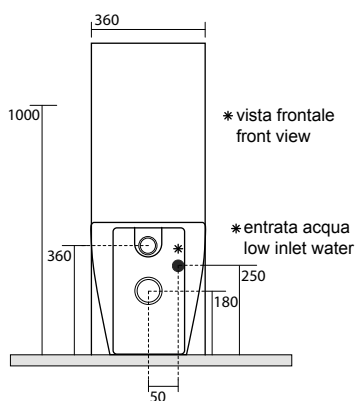

2481 Unica cassetta monoblocco completa di sistema di scarico
Unica floor cistern including Geberit's internal fittings