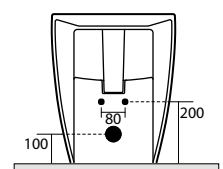

3220 bidet monoforo 53 cm completo di fissaggio WB5N
One hole bidet 53 cm fixing screws WB5N included