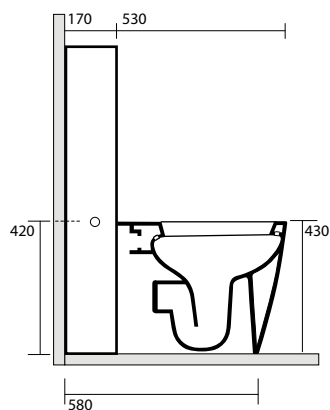

**3247** Lavabo 40x38 appoggio  
Free standing washbasin 40x38

\* Foro consigliato  
recommended size hole

**3248** Lavabo 50x40 appoggio  
Free standing washbasin 50x40

\* Foro consigliato  
recommended size hole

**3249** Lavabo 40x40 sospeso o appoggio  
monoforo  
One hole wall hung, or free standing  
washbasin 40x40

**3214** vaso unico 46 cm completo di fissaggio WB5N  
 Btw wc pan 46 cm fixing screws WB5N included

**3216** vaso unico 53 cm completo di fissaggio WB5N  
 Btw wc pan 53 cm fixing screws WB5N included

**3221** bidet monoforo 46 cm completo di fissaggio WB5N  
 One hole bidet 46 cm fixing screws WB5N included

**3220** bidet monoforo 53 cm completo di fissaggio WB5N  
 One hole bidet 53 cm fixing screws WB5N included

**3216** vaso unico 53 cm completo di fissaggio WB5N  
 Btw wc pan 53 cm fixing screws WB5N included