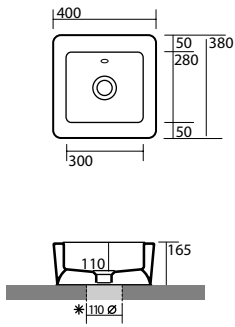

3247 Lavabo 40x38 appoggio
Free standing washbasin 40x38