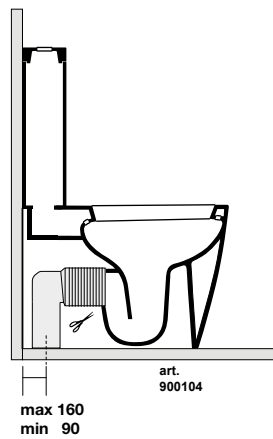

**3249** Lavabo 40x40 sospeso o appoggio  
monoforo  
One hole wall hung, or free standing  
washbasin 40x40

**3214** vaso unico 46 cm completo di fissaggio WB5N  
 Btw wc pan 46 cm fixing screws WB5N included

**3216** vaso unico 53 cm completo di fissaggio WB5N  
 Btw wc pan 53 cm fixing screws WB5N included

**3221** bidet monoforo 46 cm completo di fissaggio WB5N  
 One hole bidet 46 cm fixing screws WB5N included

**3220** bidet monoforo 53 cm completo di fissaggio WB5N  
 One hole bidet 53 cm fixing screws WB5N included

**3216** vaso unico 53 cm completo di fissaggio WB5N  
 Btw wc pan 53 cm fixing screws WB5N included

\* soluzione 1  
option 1  
entrata acqua alta  
high inlet water

\* vista frontale  
front view

\* soluzione 2  
option 2  
entrata acqua bassa  
low inlet water

\* entrata acqua  
inlet water

**3215** Vaso sospeso completo di protezione acustica e antiurto  
Wall hung wc, sound and shock proof plate included