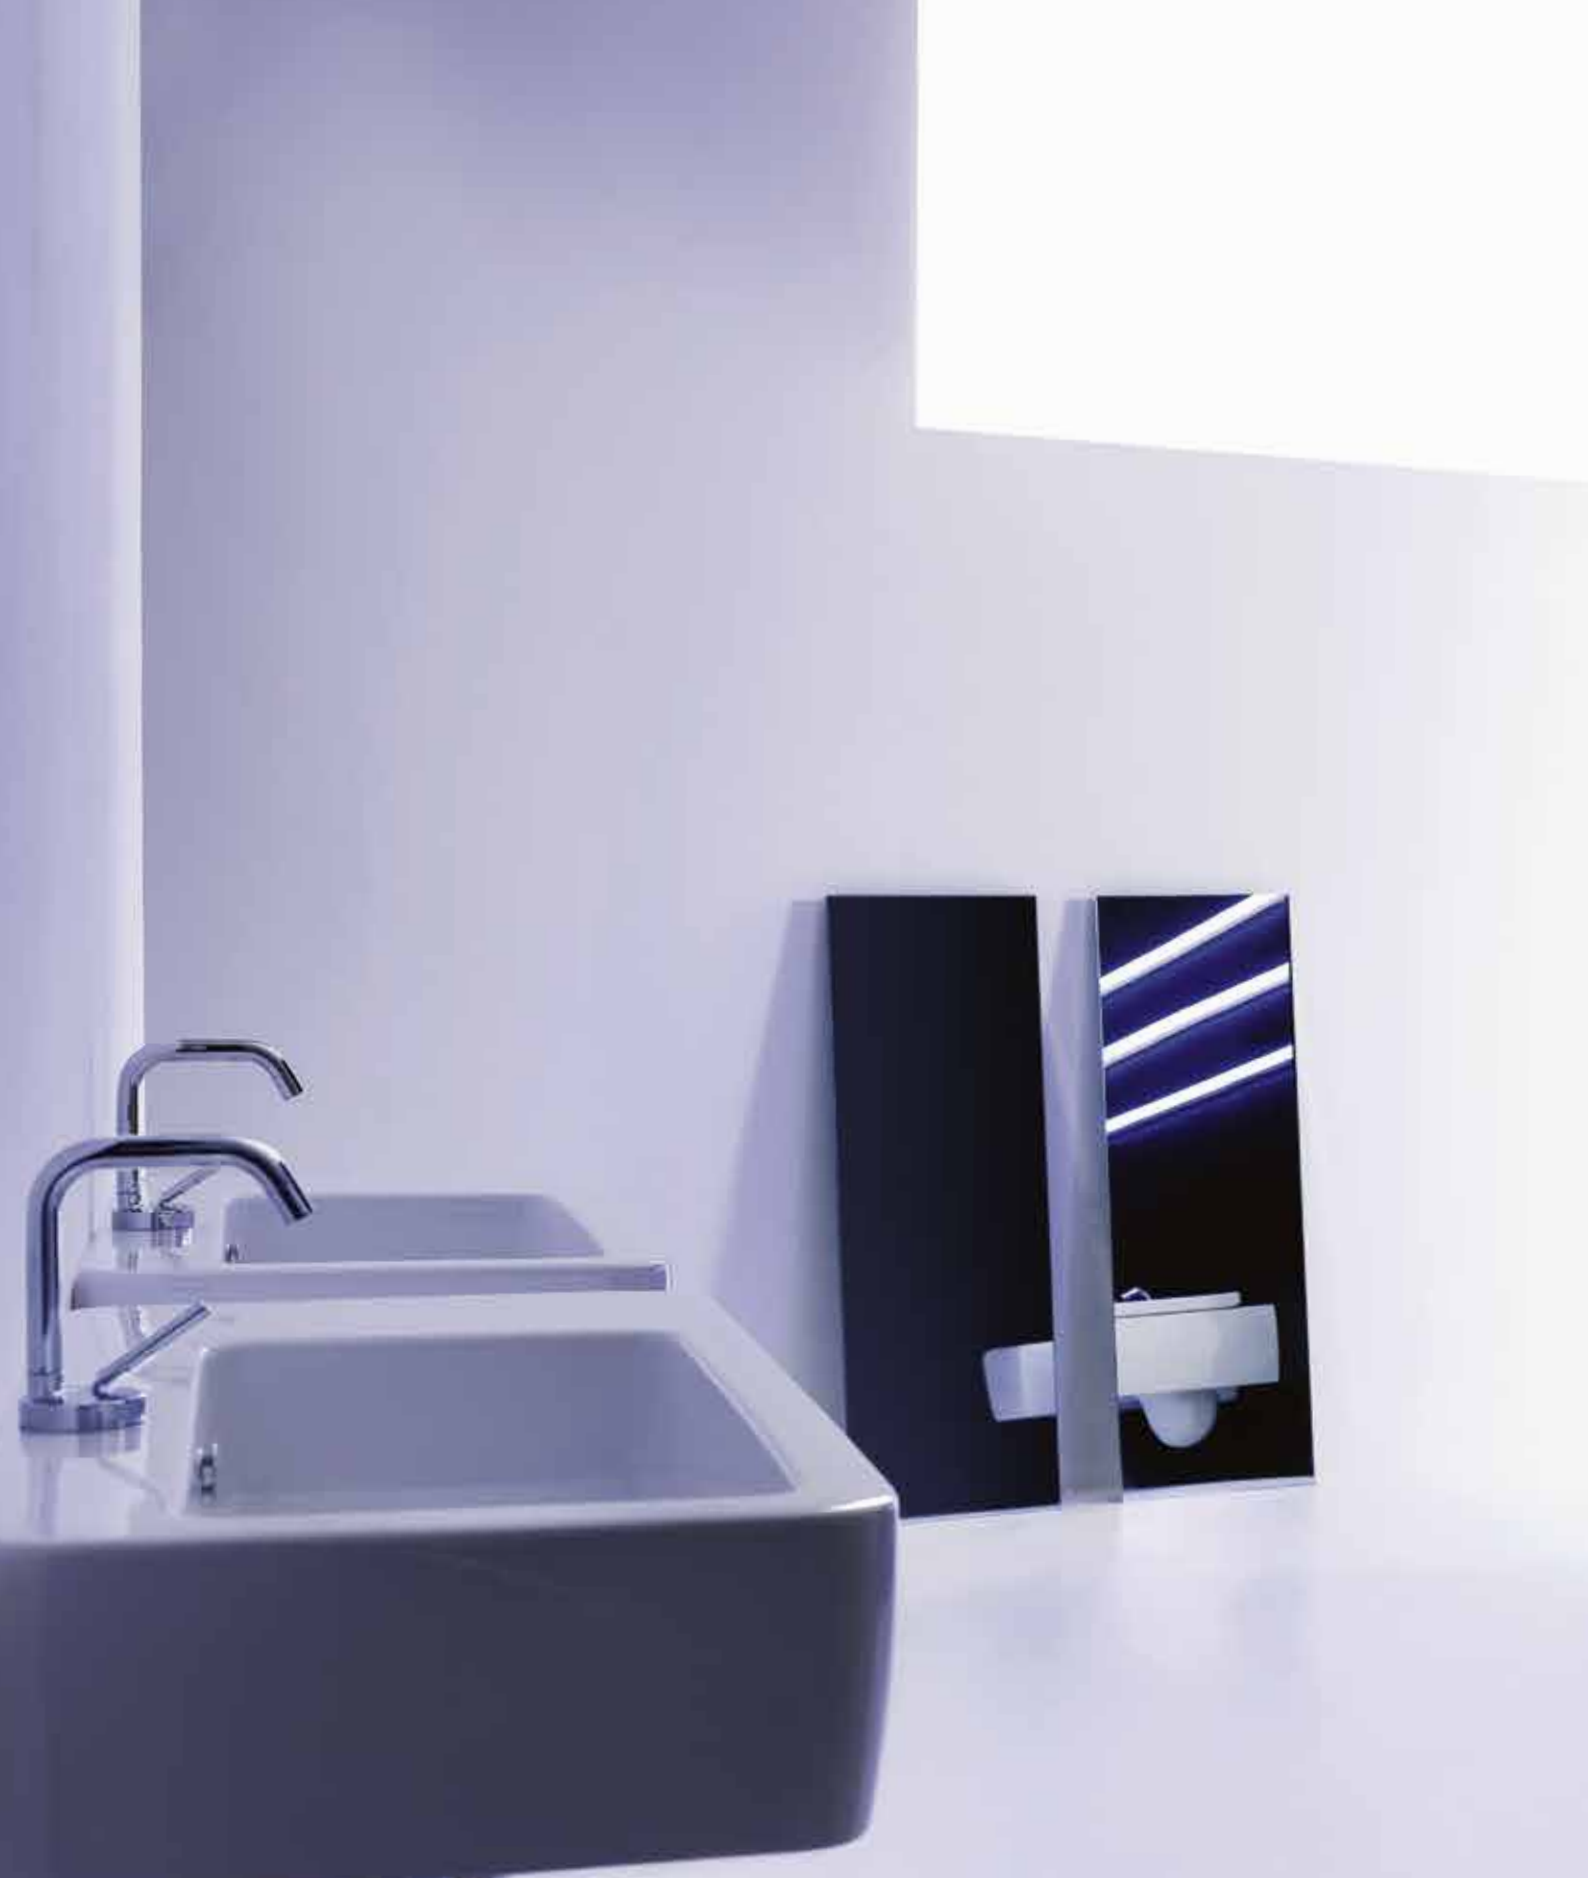

**3221** bidet 46 cm  
bidet 46 cm

**3244** | lavabo 90 cm vasca asimmetrica  
asymmetrical washbasin 90 cm

**7325** | specchio filo lucido 40x115 cm  
mirror 40x115 cm without frame

**3216** vaso unico 53 cm  
Btw wc pan 53 cm

**3220** bidet 53 cm  
bidet 53 cm

**3243** | lavabo 75 cm vasca asimmetrica  
asymmetrical washbasin 75 cm

**7325** | specchio filo lucido 40x115 cm  
mirror 40x115 cm without frame

- 3215** vaso sospeso  
wall hung wc
- 3225** bidet sospeso  
wall hung bidet