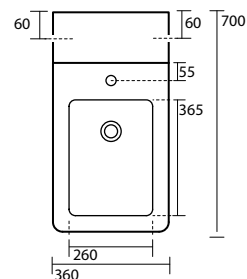

2482 Unico complemento per bidet con portaoggetti
Unico back bidet panel w/cut out for bathroom accessories