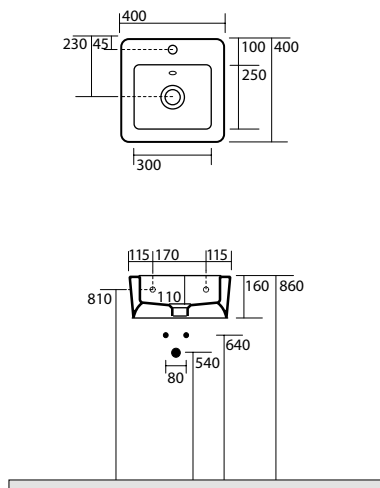

**3247** Lavabo 40x38 appoggio  
Free standing washbasin 40x38

\* Foro consigliato  
recommended size hole

**3248** Lavabo 50x40 appoggio  
Free standing washbasin 50x40

\* Foro consigliato  
recommended size hole

**3249** Lavabo 40x40 sospeso o appoggio  
monoforo  
One hole wall hung, or free standing  
washbasin 40x40

**3214** vaso unico 46 cm completo di fissaggio WB5N  
 Btw wc pan 46 cm fixing screws WB5N included

**3216** vaso unico 53 cm completo di fissaggio WB5N  
 Btw wc pan 53 cm fixing screws WB5N included

**3221** bidet monoforo 46 cm completo di fissaggio WB5N  
 One hole bidet 46 cm fixing screws WB5N included