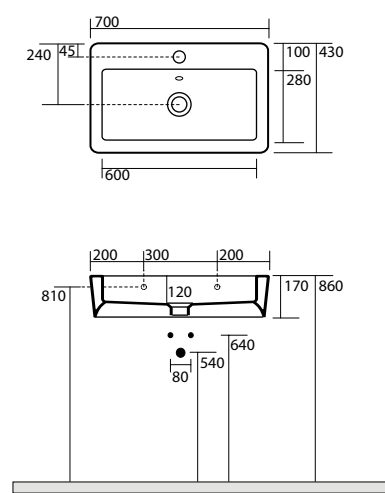

3250 Lavabo 70x43 sospeso o appoggio
monoforo
One hole wall hung, or free standing
washbasin 70x43