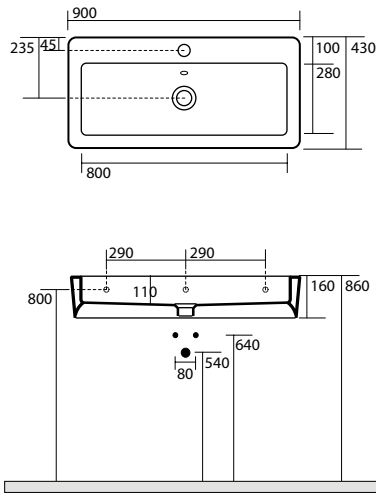

**3248** | lavabo 50 cm  
washbasin 50 cm

**3247** | lavabo 40 cm  
washbasin 40 cm

**3251** Lavabo 90x43 sospeso, appoggio monoforo  
One hole wall hung, counter top 90x43

**3244** Lavabo 90x43 sospeso, appoggio monoforo  
vasca asimmetrica  
One hole wall hung, or free standing  
asymmetrical washbasin 90x43