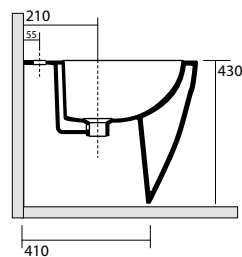

3220 bidet monoforo 53 cm completo di fissaggio WB5N
One hole bidet 53 cm fixing screws WB5N included