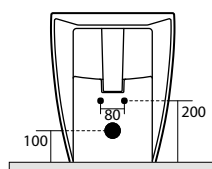

**3247** Lavabo 40x38 appoggio  
Free standing washbasin 40x38

\* Foro consigliato  
recommended size hole

**3248** Lavabo 50x40 appoggio  
Free standing washbasin 50x40

\* Foro consigliato  
recommended size hole

**3249** Lavabo 40x40 sospeso o appoggio  
monoforo  
One hole wall hung, or free standing  
washbasin 40x40

**3214** vaso unico 46 cm completo di fissaggio WB5N  
 Btw wc pan 46 cm fixing screws WB5N included

**3216** vaso unico 53 cm completo di fissaggio WB5N  
 Btw wc pan 53 cm fixing screws WB5N included

**3221** bidet monoforo 46 cm completo di fissaggio WB5N  
 One hole bidet 46 cm fixing screws WB5N included