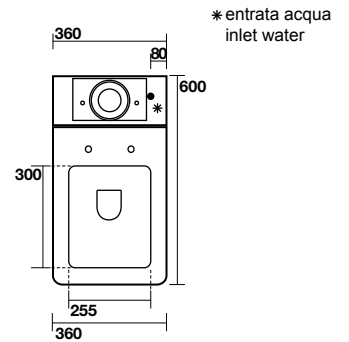

* entrata acqua
inlet water