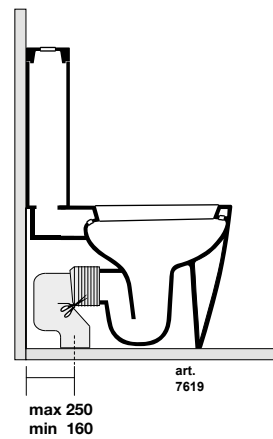

**3249** Lavabo 40x40 sospeso o appoggio  
monoforo  
One hole wall hung, or free standing  
washbasin 40x40

**3214** vaso unico 46 cm completo di fissaggio WB5N  
 Btw wc pan 46 cm fixing screws WB5N included

**3216** vaso unico 53 cm completo di fissaggio WB5N  
 Btw wc pan 53 cm fixing screws WB5N included

**3221** bidet monoforo 46 cm completo di fissaggio WB5N  
 One hole bidet 46 cm fixing screws WB5N included

**3220** bidet monoforo 53 cm completo di fissaggio WB5N  
 One hole bidet 53 cm fixing screws WB5N included

**3216** vaso unico 53 cm completo di fissaggio WB5N  
 Btw wc pan 53 cm fixing screws WB5N included

\* soluzione 1  
option 1  
entrata acqua alta  
high inlet water

\* vista frontale  
front view

\* soluzione 2  
option 2  
entrata acqua bassa  
low inlet water

\* entrata acqua  
inlet water

**3215** Vaso sospeso completo di protezione acustica e antiurto  
Wall hung wc, sound and shock proof plate included