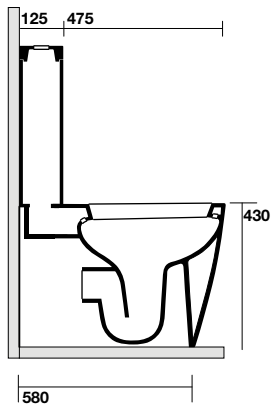

3217 vaso monoblocco unico completo di fissaggio WB5N
Close coupled wc pan fixing screws WB5N included