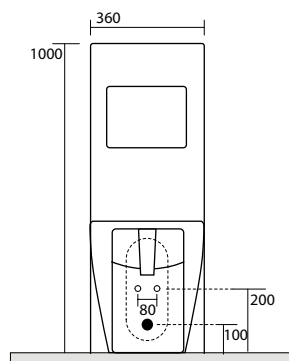

2482 Unico complemento per bidet con portaoggetti
Unico back bidet panel w/cut out for bathroom accessories