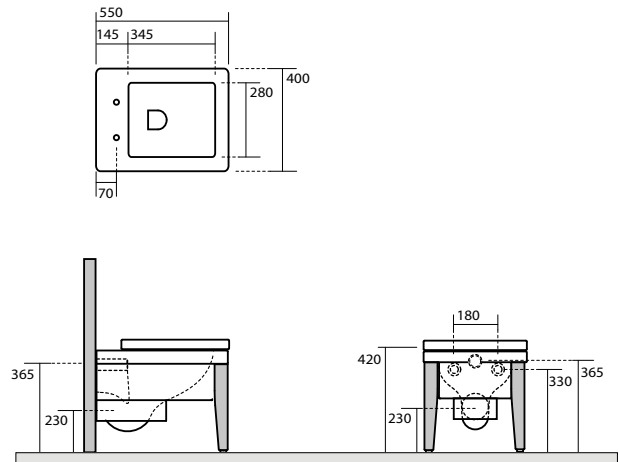

3925 Bidet sospeso monoforo 40x55x42 completo di fissaggi WB9N
(per l'installazione è necessaria 1 coppia di gambe)
One hole wall hung bidet 40x55x42 fixing screws WBN9 included
(2 wooden legs are necessary for the installation)

3915 Vaso sospeso 40x55x42 completo di fissaggi WB9N
(per l'installazione è necessaria 1 coppia di gambe)
Wall hung wc 40x55x42 fixing screws WBN9 included
(2 wooden legs are necessary for the installation)

9185 Mobile pannello in legno 152x140x17 completo di struttura per wc e bidet sospesi e cassetta di scarico priva di placca
Wooden unit 152x140x17 depth w/concealed cistern without flushing plate and metal brackets for wall hung wc and wall hung bidet