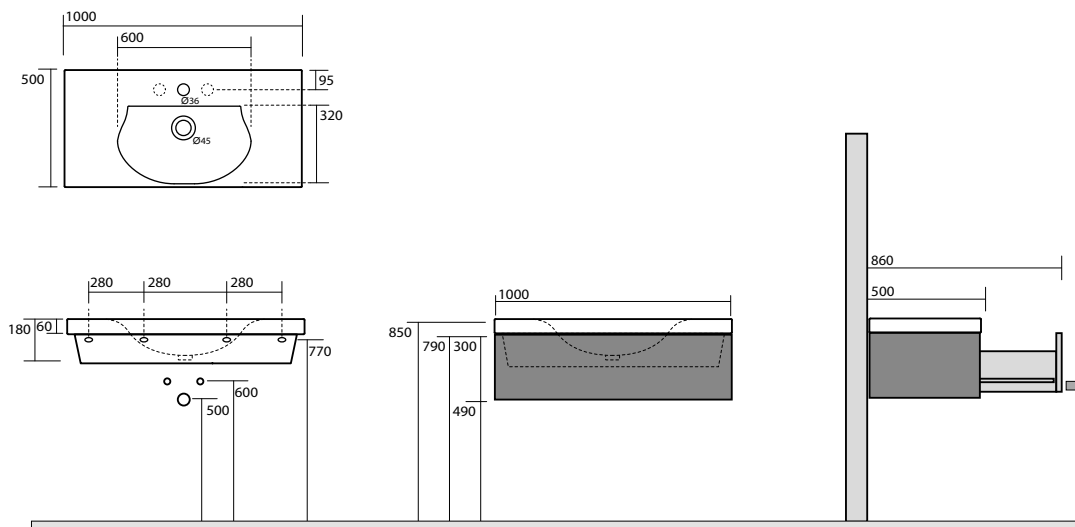

3937 Lavabo 100x50 monoforo (3 fori a richiesta) per mobile sospeso

One hole washbasin 100x50 (3 holes on demand) for cabinet

9175 Mobile sospeso in legno 100x50X30 per lavabo sospeso

Wooden draw unit for washbasin 100x50X30