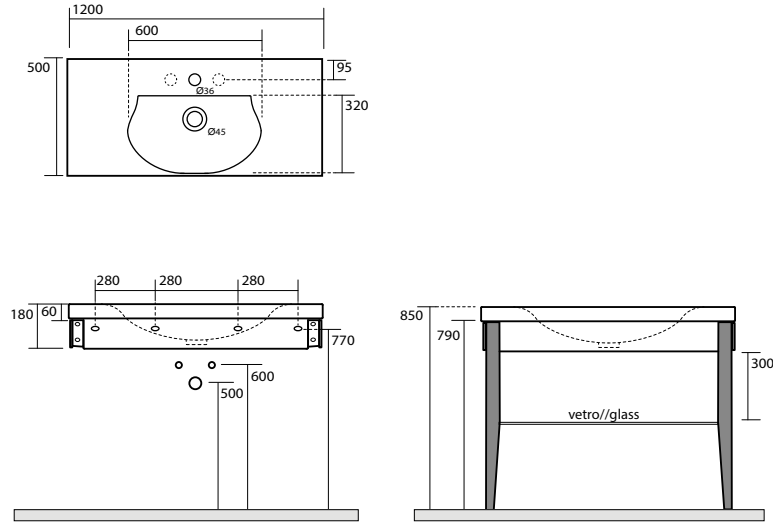

3932 Lavabo 120x50 monoforo (3 fori a richiesta)
(per l'installazione è necessaria 1 coppia di gambe in legno)
One hole washbasin 120x50 (3 holes on demand)
(2 wooden legs are necessary for the installation)

3932 Lavabo 120x50 monoforo (3 fori a richiesta) (per l'installazione è necessaria 1 coppia di gambe in legno)
One hole washbasin 120x50 (3 holes on demand) (2 wooden legs are necessary for the installation)

9173 Mobile in legno 120x50 (per art.3932 e art.3935 con coppia gambe)
Wooden draw unit 120x50 (for items 3932 and 3935 w/wooden legs)