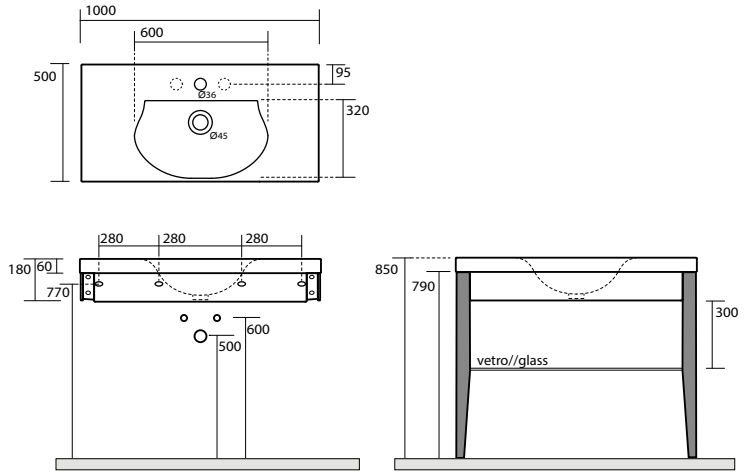

3931 Lavabo 100x50 monoforo (3 fori a richiesta)
(per l'installazione è necessaria 1 coppia di gambe in legno)
One hole washbasin 100x50 (3 holes on demand)
(2 wooden legs are necessary for the installation)