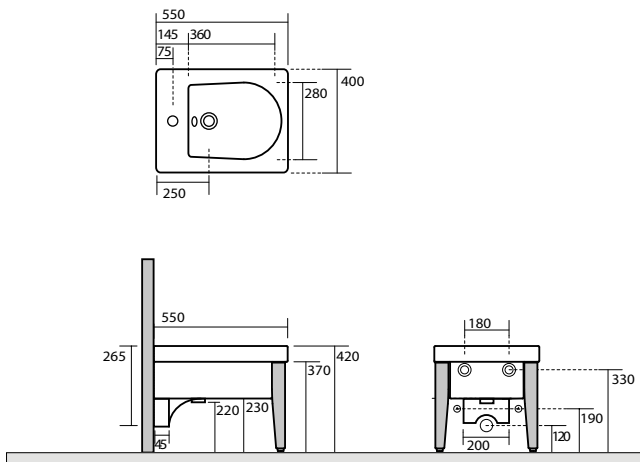

3925 Bidet sospeso monoforo 40x55x42 completo di fissaggi WB9N
(per l'installazione è necessaria 1 coppia di gambe)
One hole wall hung bidet 40x55x42 fixing screws WBN9 included
(2 wooden legs are necessary for the installation)

3915 Vaso sospeso 40x55x42 completo di fissaggi WB9N
(per l'installazione è necessaria 1 coppia di gambe)
Wall hung wc 40x55x42 fixing screws WBN9 included
(2 wooden legs are necessary for the installation)

9185 Mobile pannello in legno 152x140x17 completo di struttura per wc e bidet sospesi e cassetta di scarico priva di placca
Wooden unit 152x140x17 depth w/concealed cistern without flushing plate and metal brackets for wall hung wc and wall hung bidet