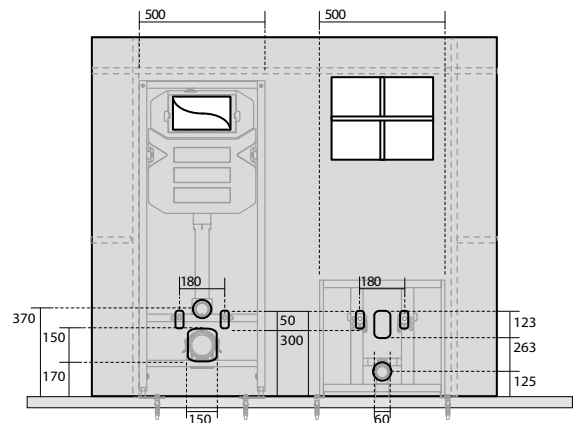

9184 Mobile pannello in legno 90x140x17 completo di struttura per wc sospeso e cassetta di scarico priva di placca
Wooden unit 90x140x17 depth w/concealed cistern without flushing plate and metal brackets for wall hung wc