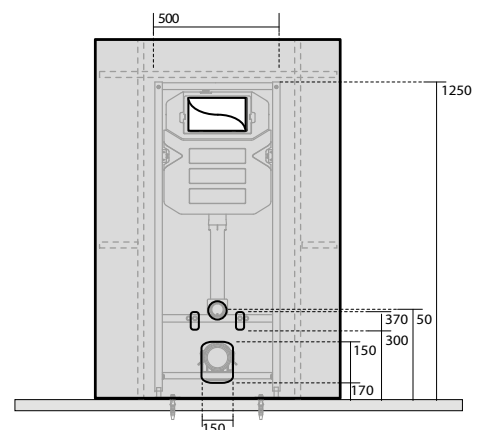

9180 Specchio 100x80 - 80x100 cornice in legno
Mirror 100x80 - 80x100 w/wooden frame