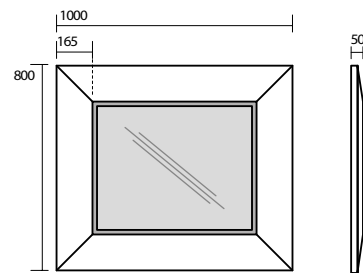

9181 Specchio 120x80 - 80x120
Mirror 120x80 - 80x120 w/wooden frame