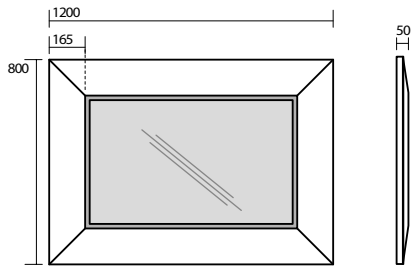

9181 Specchio 120x80 - 80x120
Mirror 120x80 - 80x120 w/wooden frame