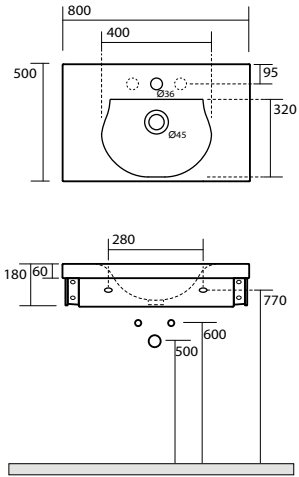

3930 Lavabo 80x50 monoforo (3 fori a richiesta)
(per l'installazione è necessaria 1 coppia di gambe in legno)
One hole washbasin 80x50 (3 holes on demand)
(2 wooden legs are necessary for the installation)