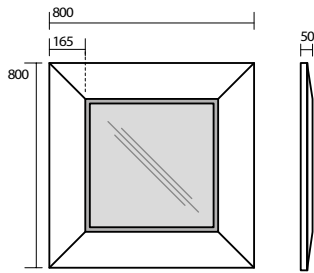

9181 Specchio 120x80 - 80x120
Mirror 120x80 - 80x120 w/wooden frame