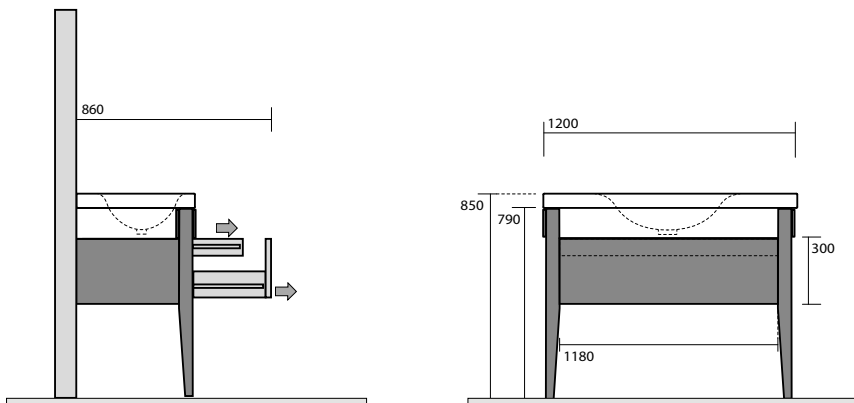

3930 Lavabo 80x50 monoforo (3 fori a richiesta)
(per l'installazione è necessaria 1 coppia di gambe in legno)
One hole washbasin 80x50 (3 holes on demand)
(2 wooden legs are necessary for the installation)

3931 Lavabo 100x50 monoforo (3 fori a richiesta)
(per l'installazione è necessaria 1 coppia di gambe in legno)
One hole washbasin 100x50 (3 holes on demand)
(2 wooden legs are necessary for the installation)

3932 Lavabo 120x50 monoforo (3 fori a richiesta)
(per l'installazione è necessaria 1 coppia di gambe in legno)
One hole washbasin 120x50 (3 holes on demand)
(2 wooden legs are necessary for the installation)

3932 Lavabo 120x50 monoforo (3 fori a richiesta) (per l'installazione è necessaria 1 coppia di gambe in legno)
One hole washbasin 120x50 (3 holes on demand) (2 wooden legs are necessary for the installation)

9173 Mobile in legno 120x50 (per art.3932 e art.3935 con coppia gambe)
Wooden draw unit 120x50 (for items 3932 and 3935 w/wooden legs)