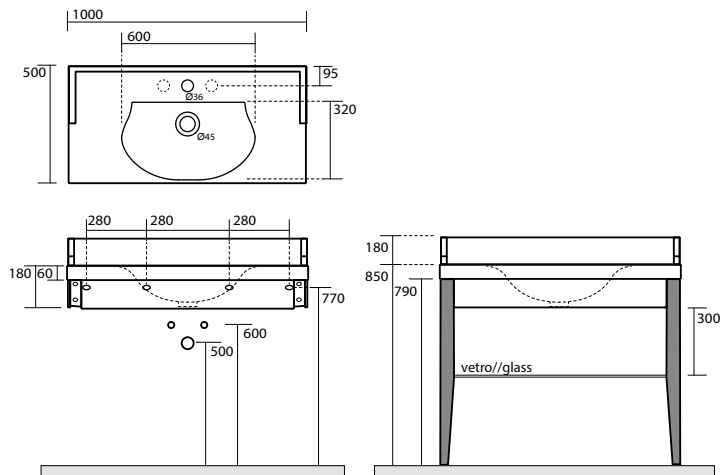

3934 Lavabo con alzata 100x50 monoforo (3 fori a richiesta)
(per l'istallazione è necessaria 1 coppia di gambe in legno)
One hole washbasin 100x50 w/upstand (3 holes on demand)
(2 wooden legs are necessary for the installation)