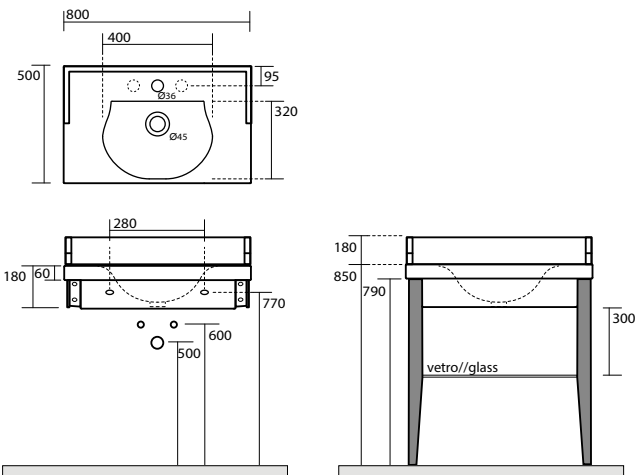

3933 Lavabo con alzata 80x50 monoforo (3 fori a richiesta)
(per l'istallazione è necessaria 1 coppia di gambe in legno)
One hole washbasin 80x50 w/upstand (3 holes on demand)
(2 wooden legs are necessary for the installation)