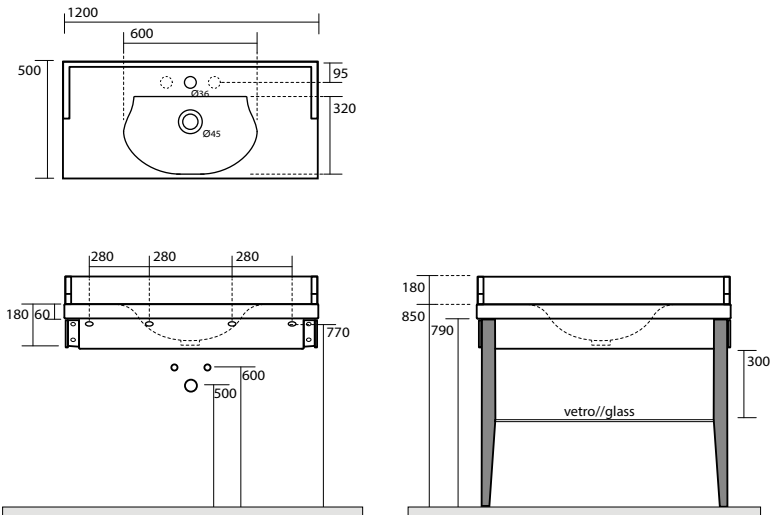

3935 Lavabo con alzata 120x50 monoforo (3 fori a richiesta)
(per l'istallazione è necessaria 1 coppia di gambe in legno)
One hole washbasin 120x50 w/upstand (3 holes on demand)
(2 wooden legs are necessary for the installation)