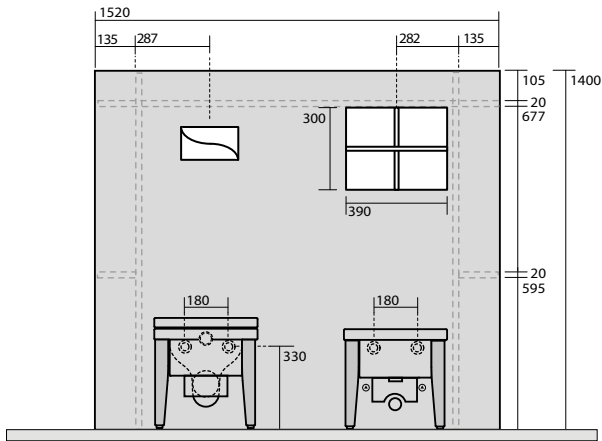

9184 Mobile pannello in legno 90x140x17 completo di struttura per wc sospeso e cassetta di scarico priva di placca
Wooden unit 90x140x17 depth w/concealed cistern without flushing plate and metal brackets for wall hung wc