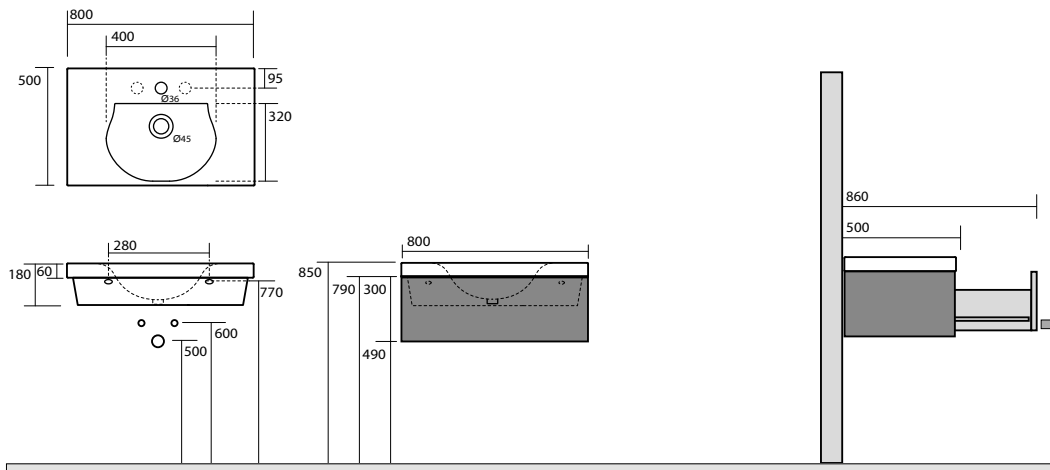

3936 Lavabo 80x50 monoforo (3 fori a richiesta) per mobile sospeso

One hole washbasin 80x50 (3 holes on demand) for cabinet

9174 Mobile sospeso in legno 80x50X30 per lavabo sospeso

Wooden draw unit for washbasin 80x50X30