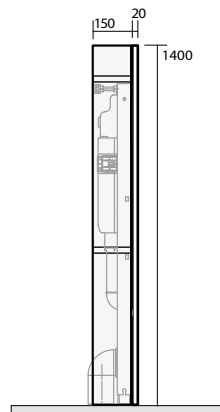

3925 Bidet sospeso monoforo 40x55x42 completo di fissaggi WB9N
(per l'installazione è necessaria 1 coppia di gambe)
One hole wall hung bidet 40x55x42 fixing screws WBN9 included
(2 wooden legs are necessary for the installation)

3915 Vaso sospeso 40x55x42 completo di fissaggi WB9N
(per l'installazione è necessaria 1 coppia di gambe)
Wall hung wc 40x55x42 fixing screws WBN9 included
(2 wooden legs are necessary for the installation)

9185 Mobile pannello in legno 152x140x17 completo di struttura per wc e bidet sospesi e cassetta di scarico priva di placca
Wooden unit 152x140x17 depth w/concealed cistern without flushing plate and metal brackets for wall hung wc and wall hung bidet

9184 Mobile pannello in legno 90x140x17 completo di struttura per wc sospeso e cassetta di scarico priva di placca
Wooden unit 90x140x17 depth w/concealed cistern without flushing plate and metal brackets for wall hung wc