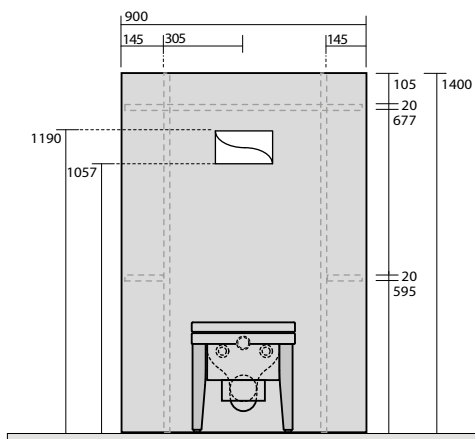

9179 Specchio 80x80 cornice in legno
Mirror 80x80 w/wooden frame