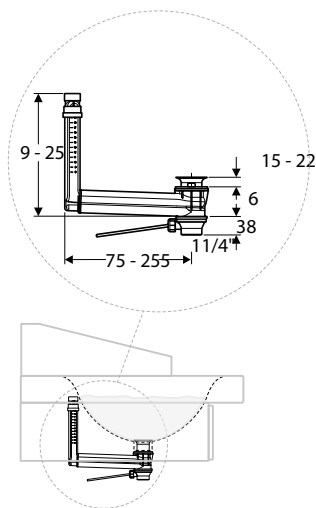

7530 Piletta con troppo pieno per lavabi
Drive plug w/overflow for washbasin