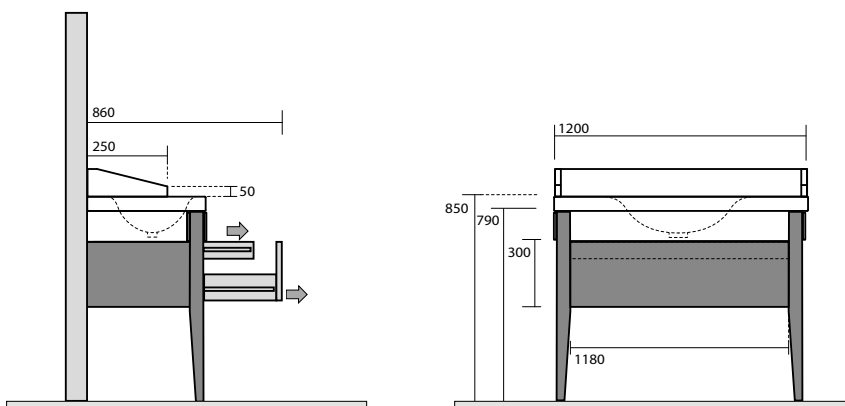

3935 Lavabo con alzata 120x50 monoforo (3 fori a richiesta) (per l'istallazione è necessaria 1 coppia di gambe in legno)
One hole washbasin 120x50 w/upstand (3 holes on demand) (2 wooden legs are necessary for the installation)

9173 Mobile in legno 120x50 (per art.3932 e art.3935 con coppia gambe)
Wooden draw unit 120x50 (for items 3932 and 3935 w/wooden legs)