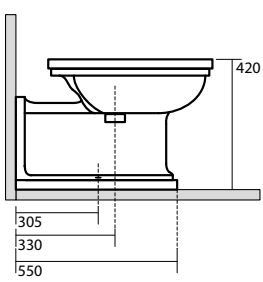

4120 Bidet monoforo "prolungato"
One hole bidet "prolungato"