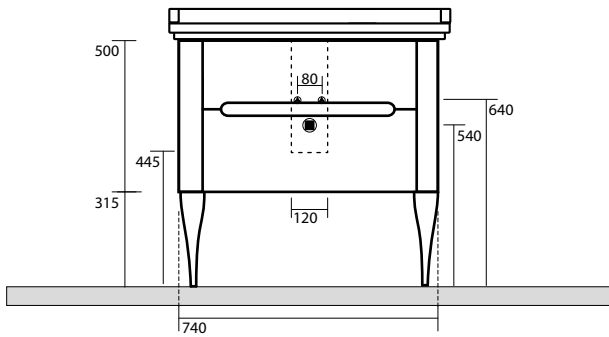

9192 Mobile sospeso per lavabo da 100 con 1 cassetto e un anta a ribalta in legno laccato
Laquered wood wall hung cabinet for washbasin 100 cm
w/1 drawer and 1 drop front door