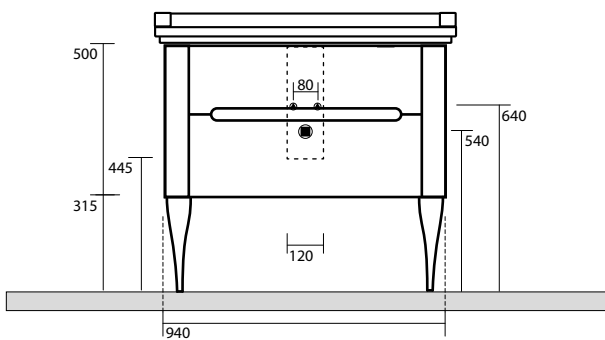

9191 Mobile sospeso per lavabo da 150 con 2 cassetti e 2 ante a ribalta in legno laccato
Laquered wood wall hung cabinet for washbasin 150 cm
w/2 drawers and 2 drop front door