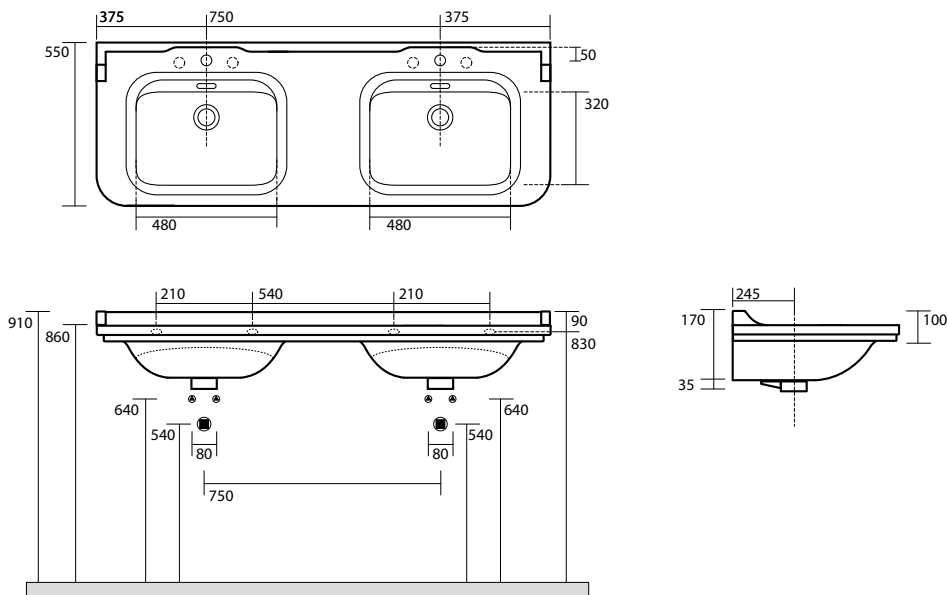

4142 Lavabo 100x55 sospeso monoforo (tre fori a richiesta)
One hole wall hung washbasin 100x55 (three holes on demand)

4143 Lavabo 150x55 doppia vasca sospeso monoforo (tre fori a richiesta)

One hole wall hung double basin 150x55 (three holes on demand)