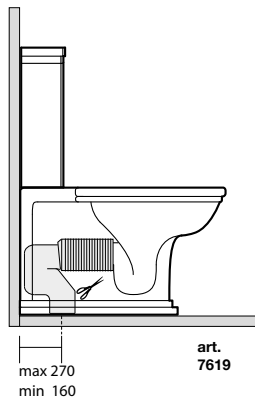

4116 Vaso unico "prolungato"
BTW wc pan "prolungato"

4116 Vaso unico "prolungato"
BTW wc pan "prolungato"

4182 Cassetta zaino
Low level cistern

4183 Cassetta zaino per leva laterale
Low level cistern for lateral handle

4120 Bidet monoforo "prolungato"
One hole bidet "prolungato"

4117 Vaso monoblocco unico

Close coupled wc pan

4181 Cassetta monoblocco

Close coupled cistern

4179 Cassetta per monoblocco per leva laterale

Close coupled cistern for lateral handle

art. 900102

art. 900104

art. 7619

art. 7539

4130 Orinatoio sospeso completo di sifone e fissaggi
Wall hung urinal with siphon and fixing screws included

4116 Vaso unico "prolungato"
 BTW wc pan "prolungato"
4180 Cassetta alta
 High level cistern