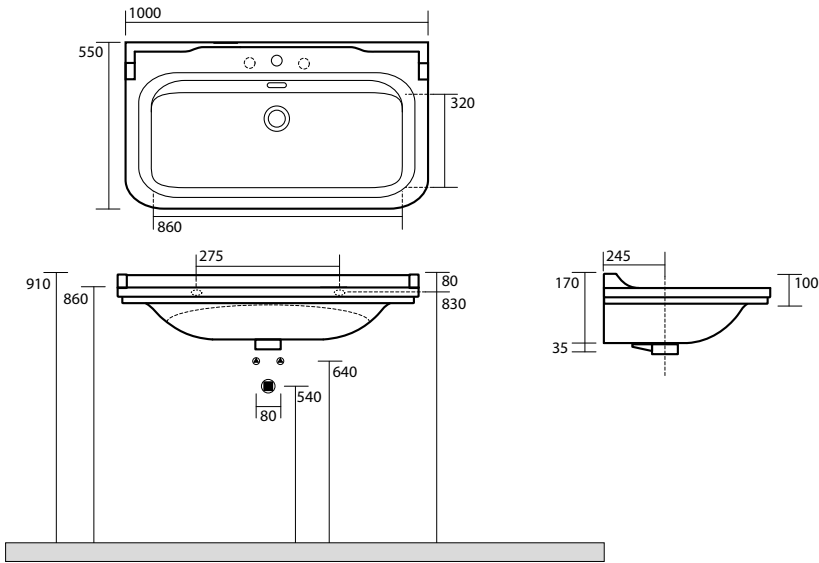

7406 Specchio cm 100x70 filo lucido
con interruttore luce
Mirror cm 100x70 w/out frame w/switch

7407 Specchio cm 80x70 filo lucido
con interruttore luce
Mirror cm 80x70 w/out frame w/switch