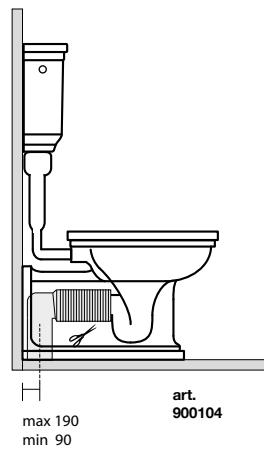

9191 Mobile sospeso per lavabo da 150 con 2 cassetti e 2 ante a ribalta in legno laccato
 Laquered wood wall hung cabinet for washbasin 150 cm
 w/2 drawers and 2 drop front door

4118 Vaso unico
BTW wc pan

4121 Bidet monoforo
One hole bidet

4115 Vaso sospeso completo di protezione
acustica e antiurto
Wall hung wc, sound and shock
proof plate included

4125 Bidet sospeso monoforo completo di protezione
acustica e antiurto
One hole wall hung bidet, sound and shock
proof plate included

4116 Vaso unico "prolungato"
BTW wc pan "prolungato"

4116 Vaso unico "prolungato"
BTW wc pan "prolungato"

4182 Cassetta zaino
Low level cistern

4183 Cassetta zaino per leva laterale
Low level cistern for lateral handle