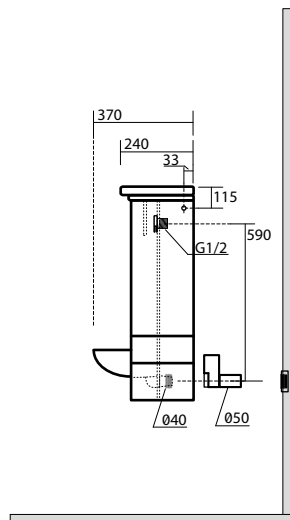

art. 900102

art. 900104

art. 7619

art. 7539

4130 Orinatoio sospeso completo di sifone e fissaggi
Wall hung urinal with siphon and fixing screws included

4116 Vaso unico "prolungato"
 BTW wc pan "prolungato"
4180 Cassetta alta
 High level cistern

Estensione massima con possibilità di tagliarlo in base alle vostre esigenze
 Maximum extension possibilities to cut it according to your needs

4131 Orinatoio completo di sifone e fissaggi
 Urinal with siphon and fixing screws included