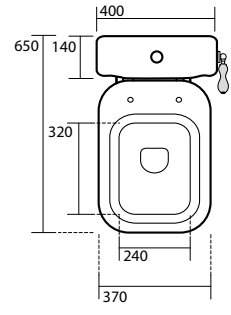

4116 Vaso unico "prolungato"
BTW wc pan "prolungato"

4182 Cassetta zaino
Low level cistern

4183 Cassetta zaino per leva laterale
Low level cistern for lateral handle