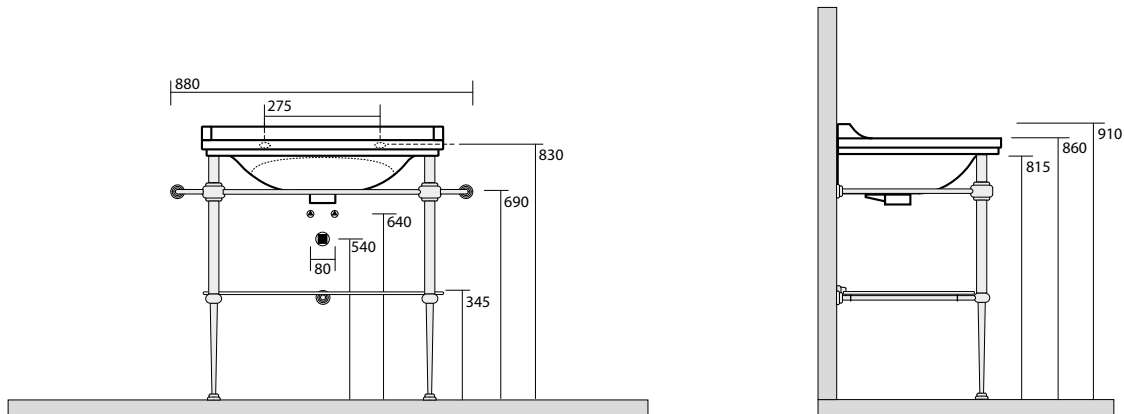

One hole wall hung double basin 150x55 (three holes on demand)

4142 Lavabo 100x55 sospeso monoforo (tre fori a richiesta)
 One hole wall hung washbasin 100x55 (three holes on demand)

7407 Specchio cm 80x70 filo lucido
 con interruttore luce
 Mirror cm 80x70 w/out frame w/switch

7406 Specchio cm 100x70 filo lucido
 con interruttore luce
 Mirror cm 100x70 w/out frame w/switch

7405 Specchio cm 150x70 filo lucido
 con interruttore luce
 Mirror cm 150x70 w/out frame w/switch

9197 Struttura a terra in metallo per lavabo da 80
 completa di ripiano in vetro
 Metal floor standing unit for washbasin 80 cm
 with glass shelf