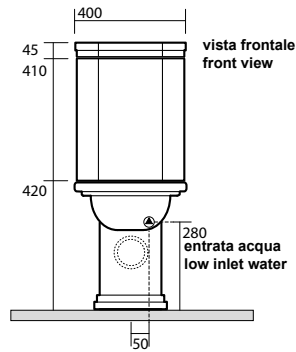

4120 Bidet monoforo "prolungato"
One hole bidet "prolungato"

4117 Vaso monoblocco unico

Close coupled wc pan

4181 Cassetta monoblocco

Close coupled cistern

4179 Cassetta per monoblocco per leva laterale

Close coupled cistern for lateral handle