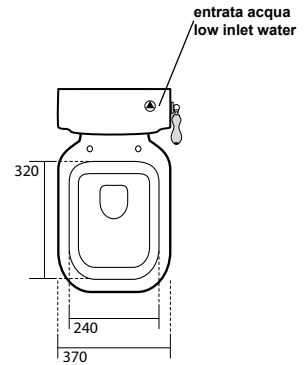

4120 Bidet monoforo "prolungato"
One hole bidet "prolungato"

4117 Vaso monoblocco unico

Close coupled wc pan

4181 Cassetta monoblocco

Close coupled cistern

4179 Cassetta per monoblocco per leva laterale

Close coupled cistern for lateral handle