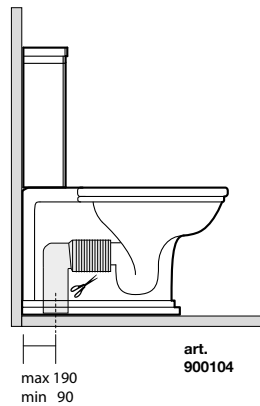

4116 Vaso unico "prolungato"
BTW wc pan "prolungato"

4116 Vaso unico "prolungato"
BTW wc pan "prolungato"

4182 Cassetta zaino
Low level cistern

4183 Cassetta zaino per leva laterale
Low level cistern for lateral handle

4120 Bidet monoforo "prolungato"
One hole bidet "prolungato"

4117 Vaso monoblocco unico

Close coupled wc pan

4181 Cassetta monoblocco

Close coupled cistern

4179 Cassetta per monoblocco per leva laterale

Close coupled cistern for lateral handle

art. 900102

art. 900104

art. 7619

art. 7539

4130 Orinatoio sospeso completo di sifone e fissaggi
Wall hung urinal with siphon and fixing screws included

4116 Vaso unico "prolungato"
 BTW wc pan "prolungato"
4180 Cassetta alta
 High level cistern