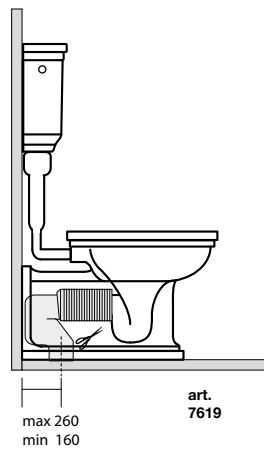

9191 Mobile sospeso per lavabo da 150 con 2 cassetti e 2 ante a ribalta in legno laccato
 Laquered wood wall hung cabinet for washbasin 150 cm
 w/2 drawers and 2 drop front door

4118 Vaso unico
BTW wc pan

4121 Bidet monoforo
One hole bidet

4115 Vaso sospeso completo di protezione
acustica e antiurto
Wall hung wc, sound and shock
proof plate included

4125 Bidet sospeso monoforo completo di protezione
acustica e antiurto
One hole wall hung bidet, sound and shock
proof plate included

4116 Vaso unico "prolungato"
BTW wc pan "prolungato"

4116 Vaso unico "prolungato"
BTW wc pan "prolungato"

4182 Cassetta zaino
Low level cistern

4183 Cassetta zaino per leva laterale
Low level cistern for lateral handle