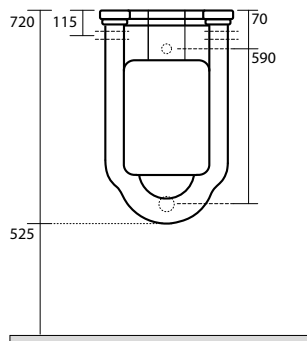

art. 900102

art. 900104

art. 7619

art. 7539

4130 Orinatoio sospeso completo di sifone e fissaggi
Wall hung urinal with siphon and fixing screws included

4116 Vaso unico "prolungato"
 BTW wc pan "prolungato"
4180 Cassetta alta
 High level cistern

Estensione massima con possibilità di tagliarlo in base alle vostre esigenze
 Maximum extension possibilities to cut it according to your needs

4131 Orinatoio completo di sifone e fissaggi
 Urinal with siphon and fixing screws included