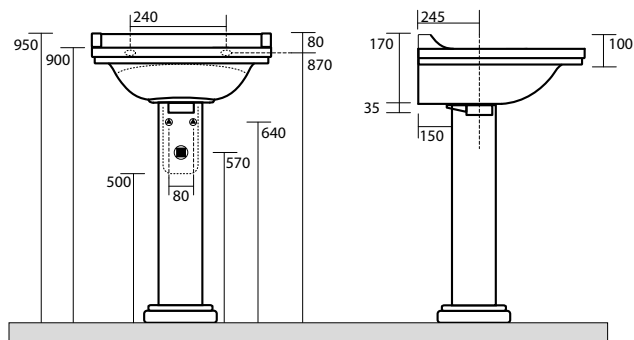

4170 Colonna
Pedestal