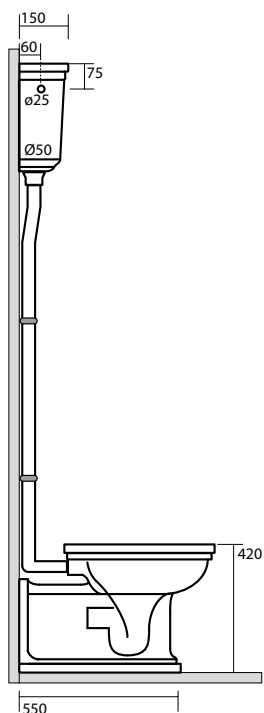

One hole wall hung double basin 150x55 (three holes on demand)

4142 Lavabo 100x55 sospeso monoforo (tre fori a richiesta)
 One hole wall hung washbasin 100x55 (three holes on demand)

7407 Specchio cm 80x70 filo lucido
 con interruttore luce
 Mirror cm 80x70 w/out frame w/switch

7406 Specchio cm 100x70 filo lucido
 con interruttore luce
 Mirror cm 100x70 w/out frame w/switch

7405 Specchio cm 150x70 filo lucido
 con interruttore luce
 Mirror cm 150x70 w/out frame w/switch

9197 Struttura a terra in metallo per lavabo da 80
 completa di ripiano in vetro
 Metal floor standing unit for washbasin 80 cm
 with glass shelf

4120 Bidet monoforo "prolungato"
One hole bidet "prolungato"

4117 Vaso monoblocco unico

Close coupled wc pan

4181 Cassetta monoblocco

Close coupled cistern

4179 Cassetta per monoblocco per leva laterale

Close coupled cistern for lateral handle

art. 900102

art. 900104

art. 7619

art. 7539

4130 Orinatoio sospeso completo di sifone e fissaggi
Wall hung urinal with siphon and fixing screws included

4116 Vaso unico "prolungato"
 BTW wc pan "prolungato"
4180 Cassetta alta
 High level cistern