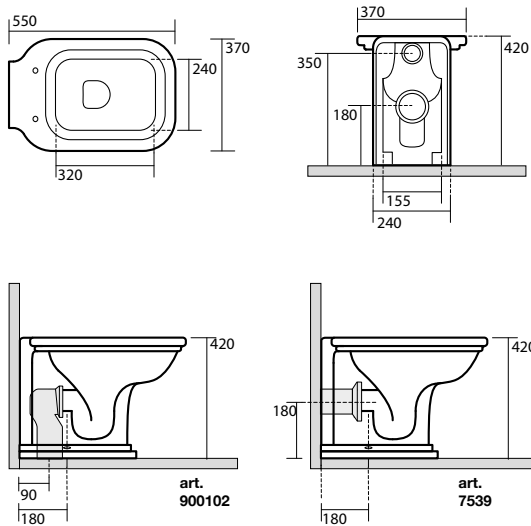

4118 Vaso unico
BTW wc pan