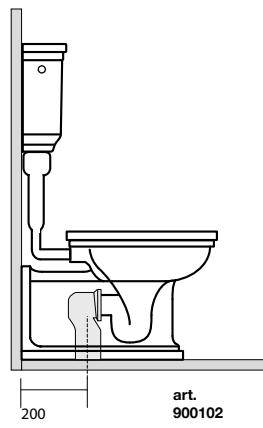

9191 Mobile sospeso per lavabo da 150 con 2 cassetti e 2 ante a ribalta in legno laccato
 Laquered wood wall hung cabinet for washbasin 150 cm
 w/2 drawers and 2 drop front door

4118 Vaso unico
BTW wc pan

4121 Bidet monoforo
One hole bidet

4115 Vaso sospeso completo di protezione
acustica e antiurto
Wall hung wc, sound and shock
proof plate included

4125 Bidet sospeso monoforo completo di protezione
acustica e antiurto
One hole wall hung bidet, sound and shock
proof plate included

4116 Vaso unico "prolungato"
BTW wc pan "prolungato"

4116 Vaso unico "prolungato"
BTW wc pan "prolungato"

4182 Cassetta zaino
Low level cistern

4183 Cassetta zaino per leva laterale
Low level cistern for lateral handle