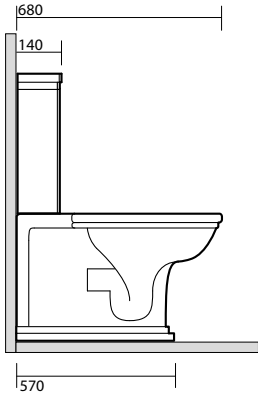

4116 Vaso unico "prolungato"
BTW wc pan "prolungato"

4116 Vaso unico "prolungato"
BTW wc pan "prolungato"

4182 Cassetta zaino
Low level cistern

4183 Cassetta zaino per leva laterale
Low level cistern for lateral handle

4120 Bidet monoforo "prolungato"
One hole bidet "prolungato"

4117 Vaso monoblocco unico

Close coupled wc pan

4181 Cassetta monoblocco

Close coupled cistern

4179 Cassetta per monoblocco per leva laterale

Close coupled cistern for lateral handle