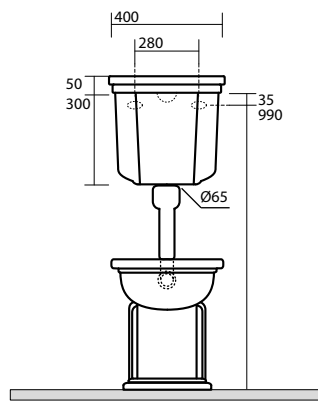

4121 Bidet monoforo
One hole bidet

4115 Vaso sospeso completo di protezione
acustica e antiurto
Wall hung wc, sound and shock
proof plate included

4125 Bidet sospeso monoforo completo di protezione
acustica e antiurto
One hole wall hung bidet, sound and shock
proof plate included

4116 Vaso unico "prolungato"
BTW wc pan "prolungato"

4116 Vaso unico "prolungato"
BTW wc pan "prolungato"

4182 Cassetta zaino
Low level cistern

4183 Cassetta zaino per leva laterale
Low level cistern for lateral handle