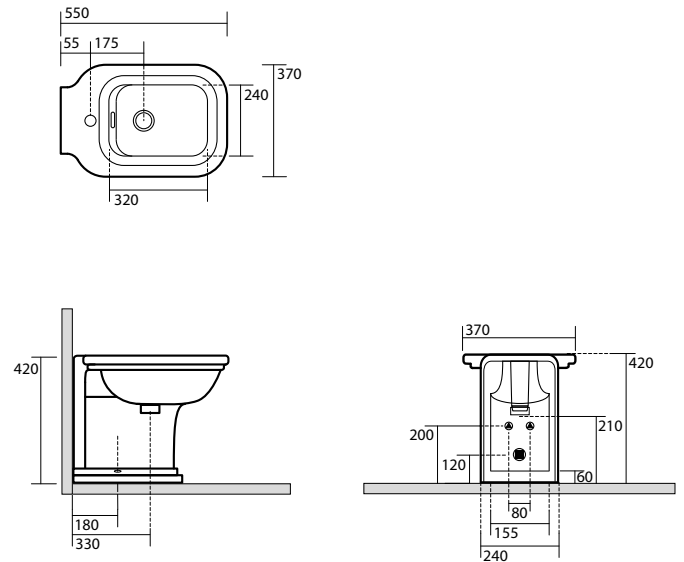

4121 Bidet monoforo
One hole bidet