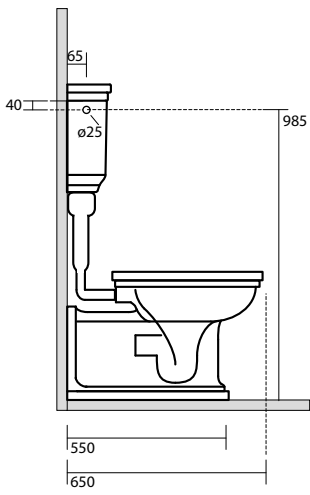

9191 Mobile sospeso per lavabo da 150 con 2 cassetti e 2 ante a ribalta in legno laccato
 Laquered wood wall hung cabinet for washbasin 150 cm
 w/2 drawers and 2 drop front door

4118 Vaso unico
BTW wc pan

4121 Bidet monoforo
One hole bidet

4115 Vaso sospeso completo di protezione
acustica e antiurto
Wall hung wc, sound and shock
proof plate included

4125 Bidet sospeso monoforo completo di protezione
acustica e antiurto
One hole wall hung bidet, sound and shock
proof plate included

4116 Vaso unico "prolungato"
BTW wc pan "prolungato"

4116 Vaso unico "prolungato"
BTW wc pan "prolungato"

4182 Cassetta zaino
Low level cistern

4183 Cassetta zaino per leva laterale
Low level cistern for lateral handle