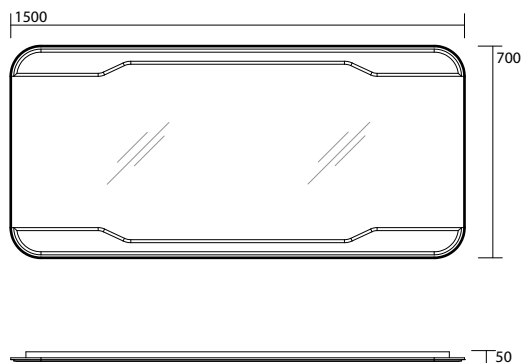

One hole wall hung double basin 150x55 (three holes on demand)

4142 Lavabo 100x55 sospeso monoforo (tre fori a richiesta)
 One hole wall hung washbasin 100x55 (three holes on demand)

7407 Specchio cm 80x70 filo lucido
 con interruttore luce
 Mirror cm 80x70 w/out frame w/switch

7406 Specchio cm 100x70 filo lucido
 con interruttore luce
 Mirror cm 100x70 w/out frame w/switch

7405 Specchio cm 150x70 filo lucido
 con interruttore luce
 Mirror cm 150x70 w/out frame w/switch

9197 Struttura a terra in metallo per lavabo da 80
 completa di ripiano in vetro
 Metal floor standing unit for washbasin 80 cm
 with glass shelf