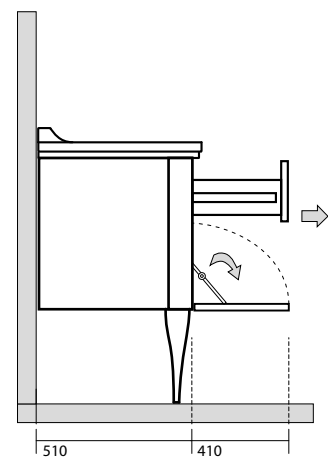

9191 Mobile sospeso per lavabo da 150 con 2 cassetti e 2 ante a ribalta in legno laccato
Laquered wood wall hung cabinet for washbasin 150 cm
w/2 drawers and 2 drop front door