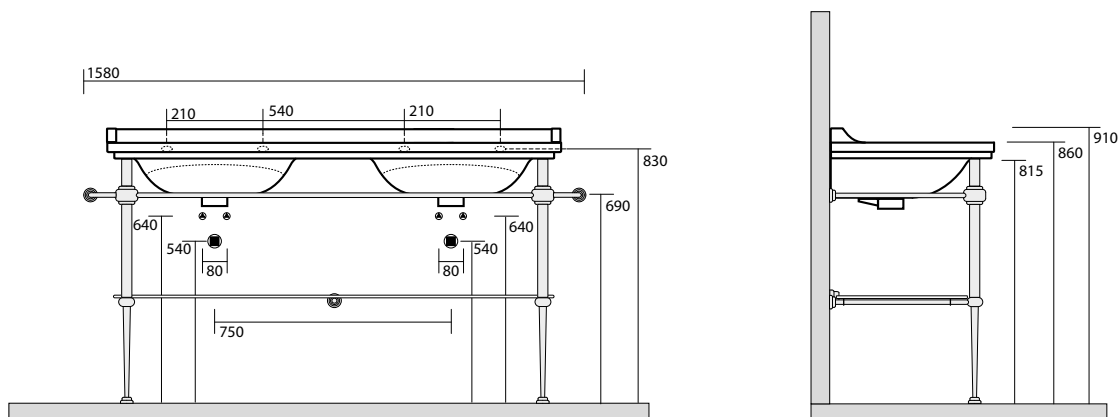

9193 Mobile sospeso per lavabo da 80 con 1 cassetto e un anta a ribalta in legno laccato
Laquered wood wall hung cabinet for washbasin 80 cm
w/1 drawer and 1 drop front door

9195 Struttura a terra in metallo per lavabo da 150
completa di ripiano in vetro
Metal floor standing unit for washbasin 150 cm
with glass shelf