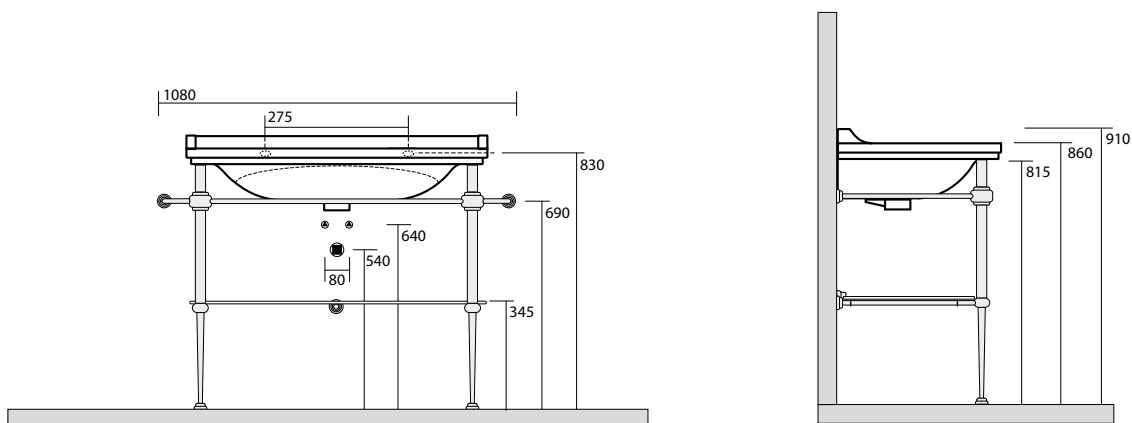

9196 Struttura a terra in metallo per lavabo da 100
completa di ripiano in vetro
Metal floor standing unit for washbasin 100 cm
with glass shelf