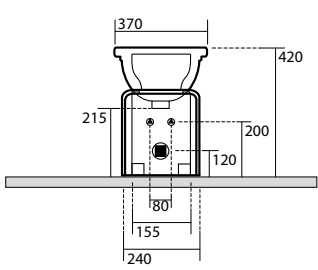

4120 Bidet monoforo "prolungato"
One hole bidet "prolungato"