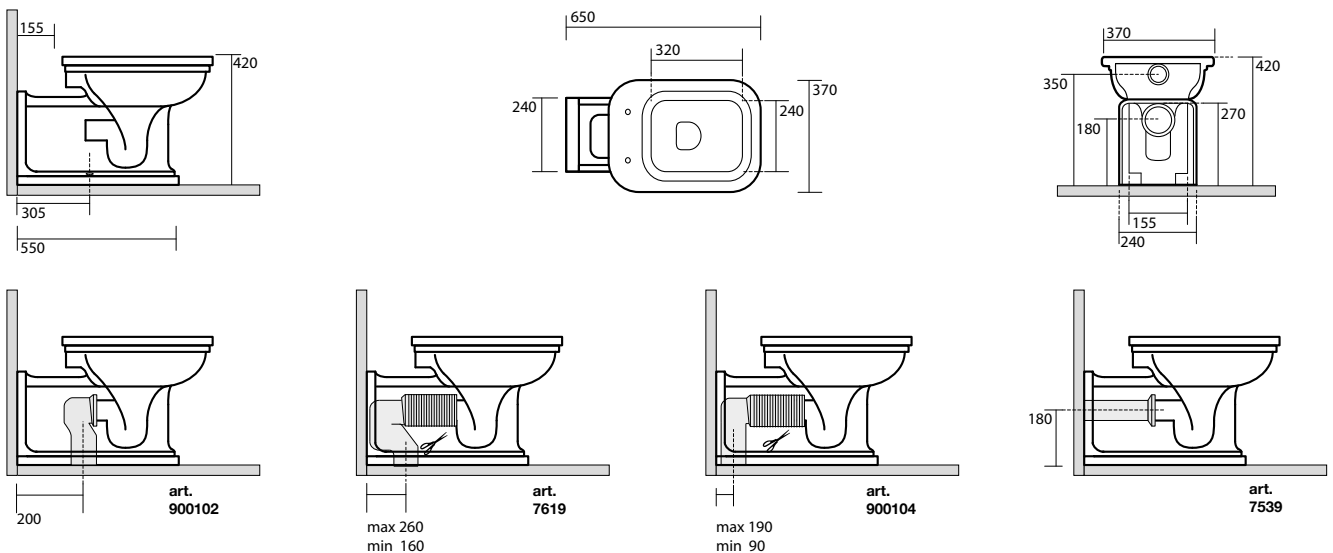

4116 Vaso unico "prolungato"
BTW wc pan "prolungato"