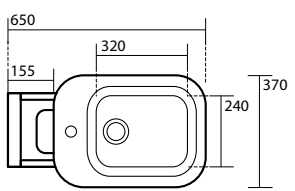

4120 Bidet monoforo "prolungato"
One hole bidet "prolungato"