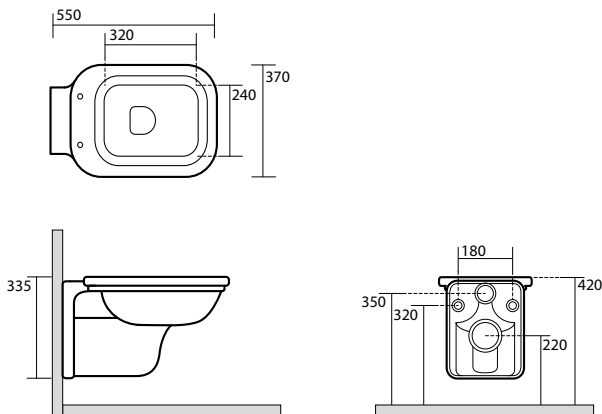

4115 Vaso sospeso completo di protezione
acustica e antiurto
Wall hung wc, sound and shock
proof plate included