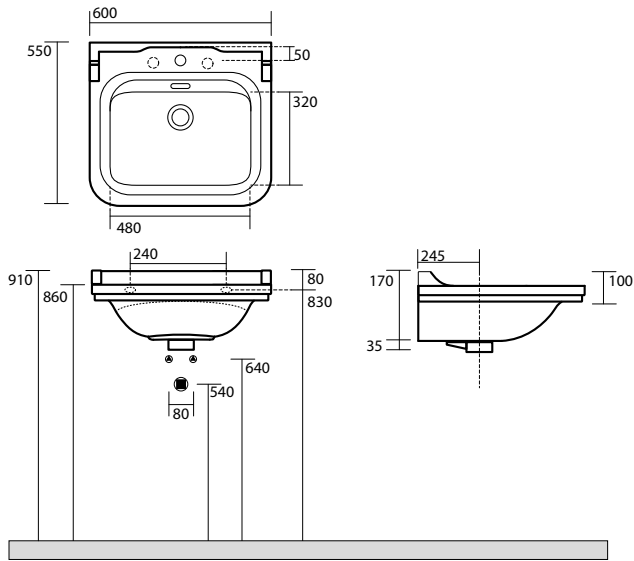

NOCE
Walnut

4140 Lavabo 60x55 sospeso o su colonna monoforo (tre fori a richiesta)

One hole wall hung or on pedestal washbasin 60x55 (three holes on demand)

4141 Lavabo 80x55 sospeso o su colonna monoforo (tre fori a richiesta)