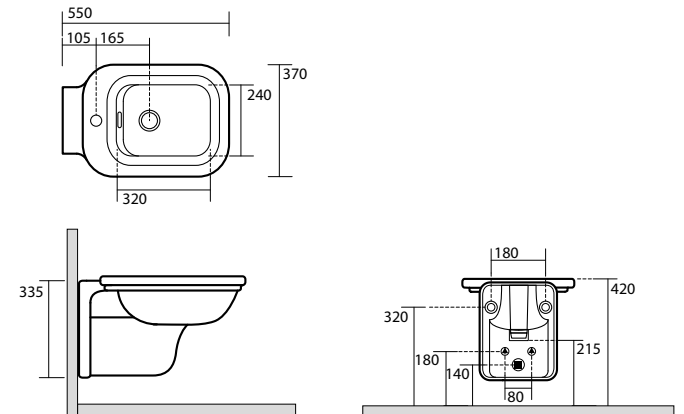

4125 Bidet sospeso monoforo completo di protezione
acustica e antiurto
One hole wall hung bidet, sound and shock
proof plate included