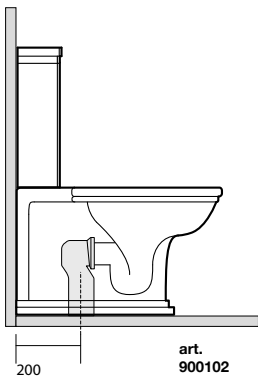

4116 Vaso unico "prolungato"
BTW wc pan "prolungato"

4116 Vaso unico "prolungato"
BTW wc pan "prolungato"

4182 Cassetta zaino
Low level cistern

4183 Cassetta zaino per leva laterale
Low level cistern for lateral handle

4120 Bidet monoforo "prolungato"
One hole bidet "prolungato"

4117 Vaso monoblocco unico

Close coupled wc pan

4181 Cassetta monoblocco

Close coupled cistern

4179 Cassetta per monoblocco per leva laterale

Close coupled cistern for lateral handle