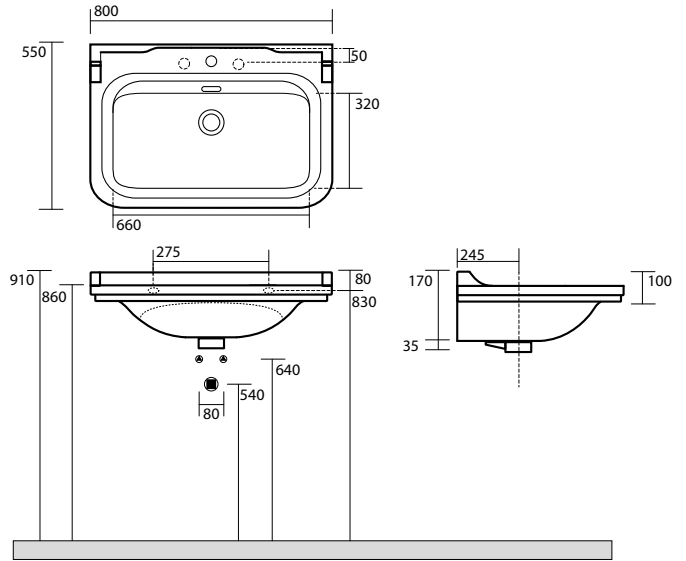

4141 Lavabo 80x55 sospeso o su colonna monoforo (tre fori a richiesta)

One hole wall hung or on pedestal washbasin 80x55 (three holes on demand)