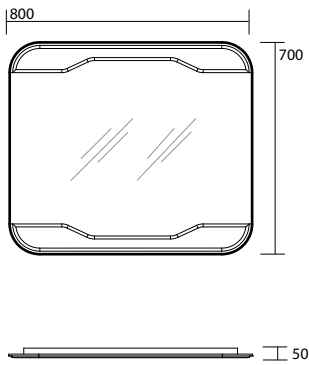

4170 Colonna
Pedestal

4141 Lavabo 80x55 sospeso o su colonna monoforo (tre fori a richiesta)

One hole wall hung or on pedestal washbasin 80x55 (three holes on demand)

4170 Colonna
Pedestal

4143 Lavabo 150x55 doppia vasca sospeso monoforo (tre fori a richiesta)

One hole wall hung double basin 150x55 (three holes on demand)

4142 Lavabo 100x55 sospeso monoforo (tre fori a richiesta)
 One hole wall hung washbasin 100x55 (three holes on demand)

7407 Specchio cm 80x70 filo lucido
 con interruttore luce
 Mirror cm 80x70 w/out frame w/switch