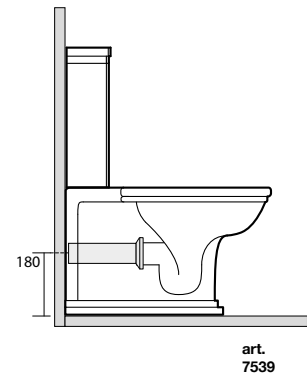

4116 Vaso unico "prolungato"
BTW wc pan "prolungato"

4116 Vaso unico "prolungato"
BTW wc pan "prolungato"

4182 Cassetta zaino
Low level cistern

4183 Cassetta zaino per leva laterale
Low level cistern for lateral handle

4120 Bidet monoforo "prolungato"
One hole bidet "prolungato"

4117 Vaso monoblocco unico

Close coupled wc pan

4181 Cassetta monoblocco

Close coupled cistern

4179 Cassetta per monoblocco per leva laterale

Close coupled cistern for lateral handle

art. 900102

art. 900104

art. 7619

art. 7539

4130 Orinatoio sospeso completo di sifone e fissaggi
Wall hung urinal with siphon and fixing screws included

4116 Vaso unico "prolungato"
 BTW wc pan "prolungato"
4180 Cassetta alta
 High level cistern