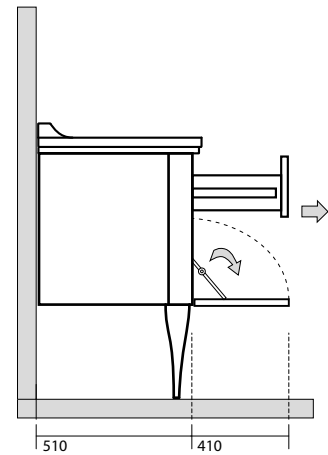

9192 Mobile sospeso per lavabo da 100 con 1 cassetto e un anta a ribalta in legno laccato
Laquered wood wall hung cabinet for washbasin 100 cm
w/1 drawer and 1 drop front door