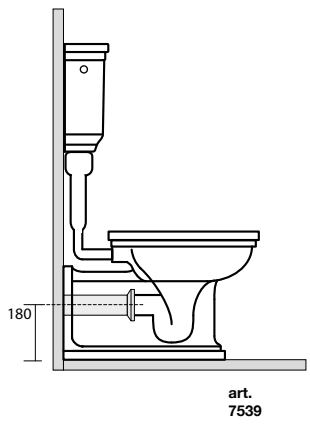

9191 Mobile sospeso per lavabo da 150 con 2 cassetti e 2 ante a ribalta in legno laccato
 Laquered wood wall hung cabinet for washbasin 150 cm
 w/2 drawers and 2 drop front door

4118 Vaso unico
BTW wc pan

4121 Bidet monoforo
One hole bidet

4115 Vaso sospeso completo di protezione
acustica e antiurto
Wall hung wc, sound and shock
proof plate included

4125 Bidet sospeso monoforo completo di protezione
acustica e antiurto
One hole wall hung bidet, sound and shock
proof plate included

4116 Vaso unico "prolungato"
BTW wc pan "prolungato"

4116 Vaso unico "prolungato"
BTW wc pan "prolungato"

4182 Cassetta zaino
Low level cistern

4183 Cassetta zaino per leva laterale
Low level cistern for lateral handle