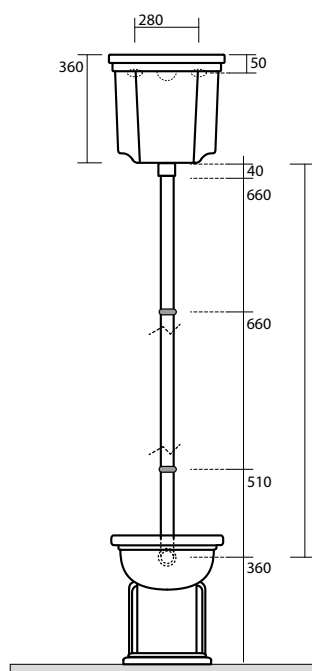

4120 Bidet monoforo "prolungato"
One hole bidet "prolungato"

4117 Vaso monoblocco unico

Close coupled wc pan

4181 Cassetta monoblocco

Close coupled cistern

4179 Cassetta per monoblocco per leva laterale

Close coupled cistern for lateral handle

art. 900102

art. 900104

art. 7619

art. 7539

4130 Orinatoio sospeso completo di sifone e fissaggi
Wall hung urinal with siphon and fixing screws included

4116 Vaso unico "prolungato"
 BTW wc pan "prolungato"
4180 Cassetta alta
 High level cistern

Estensione massima con possibilità di tagliarlo in base alle vostre esigenze
 Maximum extension possibilities to cut it according to your needs

4131 Orinatoio completo di sifone e fissaggi
 Urinal with siphon and fixing screws included