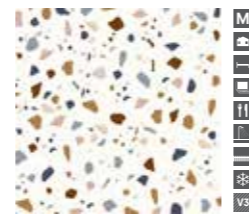

Conçue pour favoriser la créativité et l'imagination des enfants, la série Kids Joy transforme désormais les salles de bains et les toilettes en terrains de jeu. Les carreaux en céramique et les produits de salle de bains, qui offrent une riche variété de couleurs et de motifs, ajoutent du divertissement aux toilettes des enfants dans les maisons, les écoles, les crèches et les espaces publics. Il est facile de nettoyer les produits de la collection Kids Joy, où nos enfants peuvent réaliser d'agréables dessins en utilisant les couleurs qu'ils souhaitent, et en faire un nouveau terrain de jeu à tout moment. Grâce à une large collection de produits holistiques pour la salle de bains, tels que les céramiques murales de 10x30 cm, les hexagones de 17,5x20 cm, les carreaux de sol de 33x33 cm, les toilettes et les lavabos, vous pouvez refléter l'imagination de nos enfants dans les espaces.

9888
Mavi
Blue
Blau
Bleu
10x30cm / 4"x12" R

9889
Kırmızı
Red
Rot
Rouge
10x30cm / 4"x12" R

9690
Mavi Kırmızı Mix
Blue Red Mix
Blau Rot Mix
Bleu Rouge Mix
10x30cm / 4"x12" R

9691
Terrazzo
10x30cm / 4"x12" R