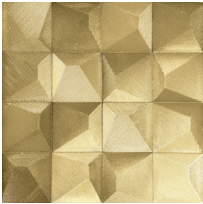

Kilim

- 
Wall Tiles
Revestimiento
- 
White Body
Pasta Blanca
- 
Double Firing
Bicocción
- 
Rectified
Rectificado
- 
High Variation
Contraste de Tonalidad
-  0,74 cm
Thickness
Espesor

Kilim Nain
29,75x59,55 cm - 11,71"x23,45"

G-3154

Shagreen White
29,75x59,55 cm - 11,71"x23,45"

G-3140

Bettoni Gold - Silver - Copper Lista
1x59,55 cm - 0,39"x23,45"

G-2089

Velux Gold
Mosaico
29,75x29,75 cm - 11,71"x11,71"

G-2291

Velux Silver
Mosaico
29,75x29,75 cm - 11,71"x11,71"

G-2291

Velux Copper
Mosaico
29,75x29,75 cm - 11,71"x11,71"

G-2291

Wall: Velux Copper Mosaico 29,75X29,75 cm

Content of recycled material
Contenido de material reciclado

Series	Format&Thickness	Unit	Boxes/Pallet	m ² /Pallet	m ² /Box	Pieces/Box	Kg/Pallet	Kg/Box
Shagreen/Kilim	29,75x59,55x0,74 cm	m ²	40	49,60	1,24	7	730	17,67
Velux Mosaico	29,75x29,75 cm	pz	36	19,12	0,531	6	248	6,501
Bettoni Lista	1x59,55 cm	pz	96	6,91	0,07	12	115	0,957