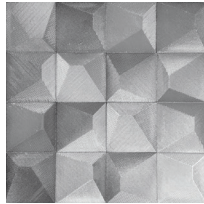

Kilim

- 
Wall Tiles
Revestimiento
- 
White Body
Pasta Blanca
- 
Double Firing
Bicocción
- 
Rectified
Rectificado
- 
High Variation
Contraste de Tonalidad
-  0,74 cm
Thickness
Espesor

Kilim Nain
29,75x59,55 cm - 11,71"x23,45"

G-3154

Shagreen White
29,75x59,55 cm - 11,71"x23,45"

G-3140

Bettoni Gold - Silver - Copper Lista
1x59,55 cm - 0,39"x23,45"

G-2089

Velux Gold
Mosaico
29,75x29,75 cm - 11,71"x11,71"

G-2291

Velux Silver
Mosaico
29,75x29,75 cm - 11,71"x11,71"

G-2291

Velux Copper
Mosaico
29,75x29,75 cm - 11,71"x11,71"

G-2291

Wall: Velux Copper Mosaico 29,75X29,75 cm

Content of recycled material
Contenido de material reciclado

Series	Format&Thickness	Unit	Boxes/Pallet	m ² /Pallet	m ² /Box	Pieces/Box	Kg/Pallet	Kg/Box
Shagreen/Kilim	29,75x59,55x0,74 cm	m ²	40	49,60	1,24	7	730	17,67
Velux Mosaico	29,75x29,75 cm	pz	36	19,12	0,531	6	248	6,501
Bettoni Lista	1x59,55 cm	pz	96	6,91	0,07	12	115	0,957