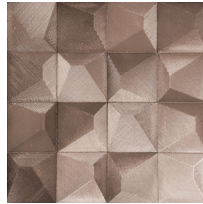

Kilim

- 
Wall Tiles
Revestimiento
- 
White Body
Pasta Blanca
- 
Double Firing
Bicocción
- 
Rectified
Rectificado
- 
High Variation
Contraste de Tonalidad
-  0,74 cm
Thickness
Espesor

Kilim Nain
29,75x59,55 cm - 11,71"x23,45"

G-3154

Shagreen White
29,75x59,55 cm - 11,71"x23,45"

G-3140

Bettoni Gold - Silver - Copper Lista
1x59,55 cm - 0,39"x23,45"

G-2089

Velux Gold
Mosaico
29,75x29,75 cm - 11,71"x11,71"

G-2291

Velux Silver
Mosaico
29,75x29,75 cm - 11,71"x11,71"

G-2291

Velux Copper
Mosaico
29,75x29,75 cm - 11,71"x11,71"

G-2291

Wall: Velux Copper Mosaico 29,75X29,75 cm

Content of recycled material
Contenido de material reciclado

Series	Format&Thickness	Unit	Boxes/Pallet	m ² /Pallet	m ² /Box	Pieces/Box	Kg/Pallet	Kg/Box
Shagreen/Kilim	29,75x59,55x0,74 cm	m ²	40	49,60	1,24	7	730	17,67
Velux Mosaico	29,75x29,75 cm	pz	36	19,12	0,531	6	248	6,501
Bettoni Lista	1x59,55 cm	pz	96	6,91	0,07	12	115	0,957