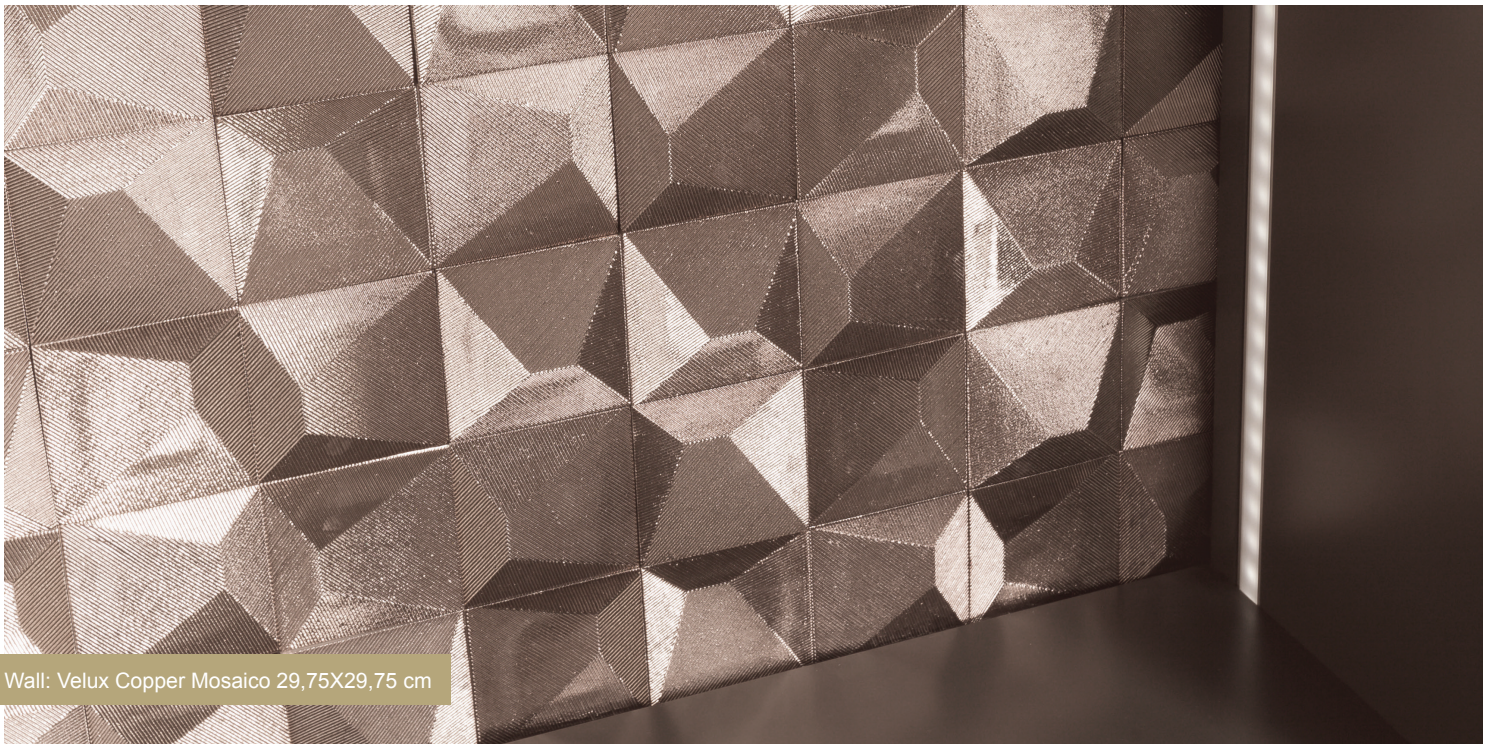

G-3154

Shagreen White
29,75x59,55 cm - 11,71"x23,45"

G-3140

Bettoni Gold - Silver - Copper Lista
1x59,55 cm - 0,39"x23,45"

G-2089

Velux Gold
Mosaico
29,75x29,75 cm - 11,71"x11,71"

G-2291

Velux Silver
Mosaico
29,75x29,75 cm - 11,71"x11,71"

G-2291

Velux Copper
Mosaico
29,75x29,75 cm - 11,71"x11,71"

G-2291

Wall: Velux Copper Mosaico 29,75X29,75 cm

Content of recycled material
Contenido de material reciclado

Series	Format&Thickness	Unit	Boxes/Pallet	m ² /Pallet	m ² /Box	Pieces/Box	Kg/Pallet	Kg/Box
Shagreen/Kilim	29,75x59,55x0,74 cm	m ²	40	49,60	1,24	7	730	17,67
Velux Mosaico	29,75x29,75 cm	pz	36	19,12	0,531	6	248	6,501
Bettoni Lista	1x59,55 cm	pz	96	6,91	0,07	12	115	0,957