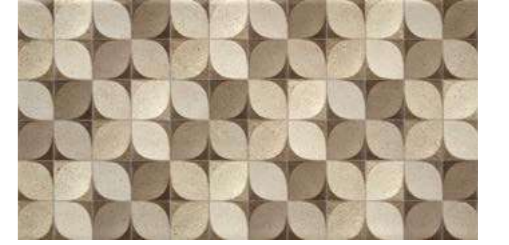

VARIEDAD GRÁFICA
GRAPHIC VARIETY