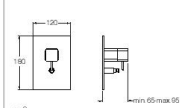

KG 689

S1 cromato

#CR15916400