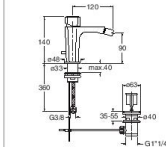

King

KG 321

S1 cromato

#CR15922000