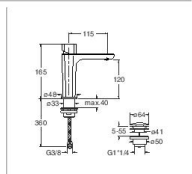

KG 220 REGULAR

51 cromo #CR15922C00