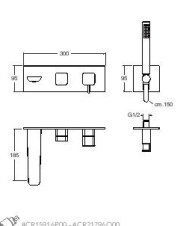

KG 102 new

#CR15914P00 - #CR21796C00