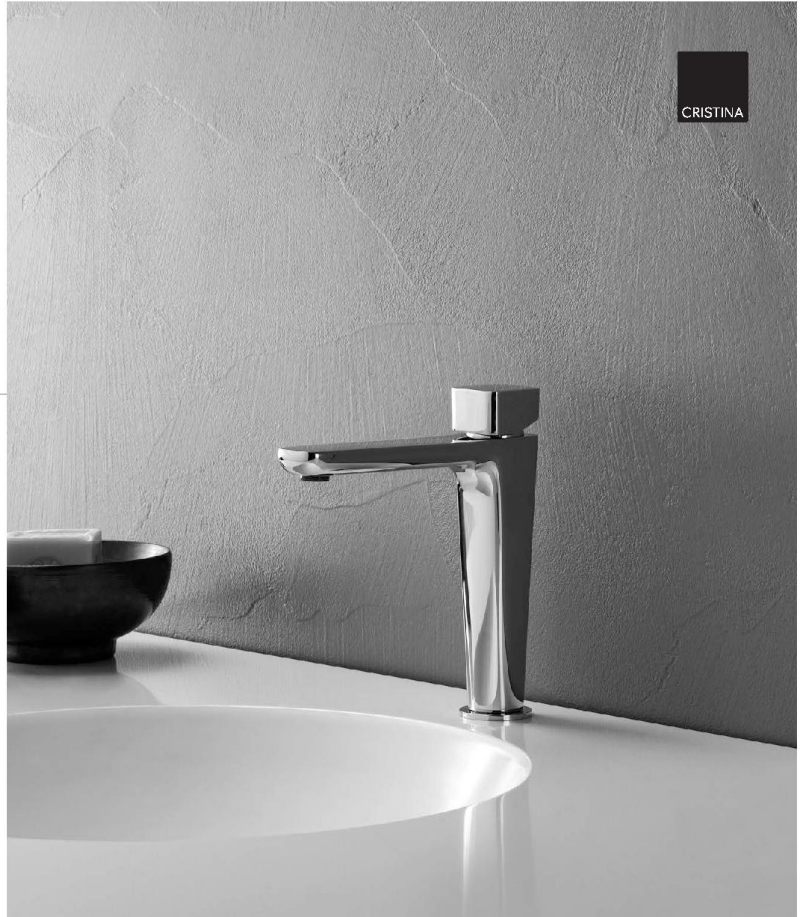

Contemporary Lines

King

design: MC2 ARCHITETTI ASSOCIATI

IT Lavabi e bidet da piano sono disponibili con 2 diverse leve di comando.
 DE Waschtisch- und Bidetmischer sind mit zwei verschiedenen Bedienhebeln erhältlich.
 FR Les lavabos et bidets sont disponibles avec deux poignées différentes.
 EN Standing washbasin and bidet taps are available with two different levers.
 ES Lavabos y bidet sobre repisa están disponibles con dos diferentes manetas de comando.
 RU Краны для установки на бортик умывальников и биде предлагаются с двумя различными рычагами управления.

KG 102 new

IT Set da esterno per miscelatore monocomando doccia/vasca CS 100 (comando destro) - CS 101 (comando sinistro) con deviatore 2 uscite, doccetta anticalcare in ottone, flessibile LONG LIFE e piastra in metallo
 DE Fertigmontageset Brause/Wannen Einhandmischer mit 2 Wege Umsteller für Einbaukörper CS 100 (Kartusche rechts) - CS 101 (Kartusche links), Handbrause aus Messing mit Antikalk-System, Brauseschlauch LONG LIFE und Abdeckplatte aus Metall
 FR façade externe mitigeur douche/bain douche encastré pour mécanisme CS 100 (droite) - CS 101 (gauche) avec inverseur 2 sorties, douchette anticalcaire en laiton, flexible LONG LIFE et plaque en métal
 EN Bath/shower mixer external parts for CS 100 (right side) - CS 101 (left side) with 2 outlet diverter, LONG LIFE flexible hose, brass anti-lime hand shower and metal plate
 ES Kit exterior mezclador monomando baño/ducha CS 100 (diestro) - CS 101 (zurdo) con desviador 2 salidas, duchita antical en latón, flexible LONG LIFE y placa de metal
 RU Наружные части смесителя для ванны/душа для CS 100 (правосторонний) - CS 101 (левосторонний) с переключателем с 2 выходами, ручным душем с защитой от известковых отложений и щитком «LONG LIFE»