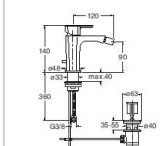

KG 311

S1 cromato

#CR15922000