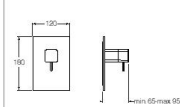

KG 686

S1 cromato

#CR15916400