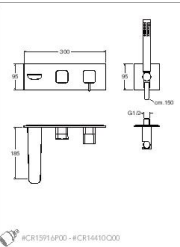

KG 103 new

#CR15914P00 - #CR14410C00