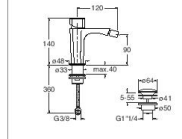

51 cromato

ICR15922C00

KG 370