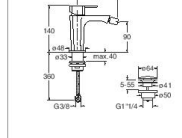

51 cromato

ICR15922C00

KG 360