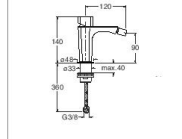

51 cromato

ICR15922C00

201