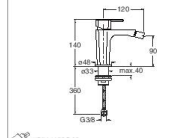

51 cromato

ICR15922C00

KG 310