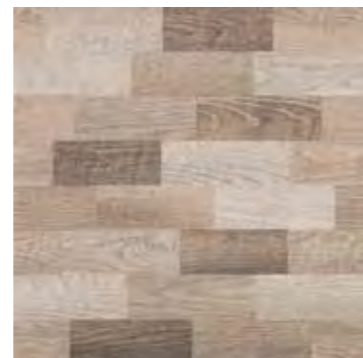

KIOWA

RED BODY TILES PASTA ROJA
47x47 18,5"x18,5"

KIOWA
47x47

REDON

RED BODY TILES PASTA ROJA
47x47 18,5"x18,5"

REDON Haya
47x47

REDON Cerezo
47x47

REDON Mix
47x47