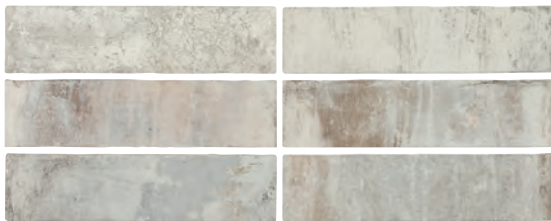

Kirkwall

Kirkwall Concrete 7,5 x 30 cm. Pavimento Ducale Moon 20 x 120 cm.

Kirkwall / New collection

Pasta blanca / White body tiles

Bsmall

THE LITTLE SURFACES

Kirkwall Mud
7,5 x 30 cm.

WB730L

Kirkwall Concrete
7,5 x 30 cm.

WB730L

Kirkwall White
7,5 x 30 cm.

WB730L

Kirkwall Concrete, Mud y White: Variación gráfica | Different patterns: 42

Formato / Size	Pz/Box	M ² /Box	Kg/Box	Box/Pa	M ² /Pa	Kg/Pa
7,5 x 30	28	0,63	10,00	120	75,60	1.200