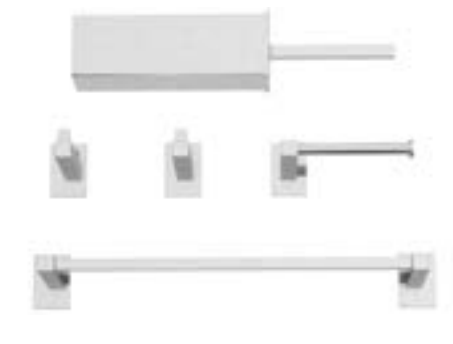

KIT TAKE AWAY

Kit base composti da accessori ad incollo o fissaggio con viti.

EN~ Basic accessories kits, screw of blue fixing.

FR~ Ensembles composé des accessoires de base, pour fixation avec vis ou adhésif 3M.

DE~ Die Sätze bestehen aus grundlegendes Artikel, die geklebt oder angeschraubt werden Können.

TA-DUEMILA FIX

TA-DUEMILA FIX BIS
TA-DUEMILA INCOLLO BIS

TA-PICOLA FIX

TA-NAPIE FIX
TA-NAPIE INCOLLO

TA-BAKETO FIX

TA-TACÀ INCOLLO

TA-VENEZIA FIX
TA-VENEZIA INCOLLO

TA-MUCI FIX

TA-SKUARA FIX
TA-SKUARA INCOLLO

KIT TAKE AWAY

Kit disponibili a catalogo di prodotti che consentono di avere tutto quello che serve per la doccia.