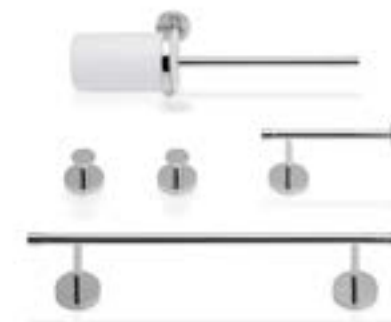

KIT TAKE AWAY

Kit base composti da accessori ad incollo o fissaggio con viti.

EN~ Basic accessories kits, screw of blue fixing.

FR~ Ensembles composé des accessoires de base, pour fixation avec vis ou adhésif 3M.

DE~ Die Sätze bestehen aus grundlegendes Artikel, die geklebt oder angeschraubt werden Können.

TA-DUEMILA FIX

TA-DUEMILA FIX BIS
TA-DUEMILA INCOLLO BIS

TA-PICOLA FIX

TA-NAPIE FIX
TA-NAPIE INCOLLO

TA-BAKETO FIX

TA-TACÀ INCOLLO

TA-VENEZIA FIX
TA-VENEZIA INCOLLO

TA-MUCI FIX

TA-SKUARA FIX
TA-SKUARA INCOLLO

KIT TAKE AWAY

Kit disponibili a catalogo di prodotti che consentono di avere tutto quello che serve per la doccia.