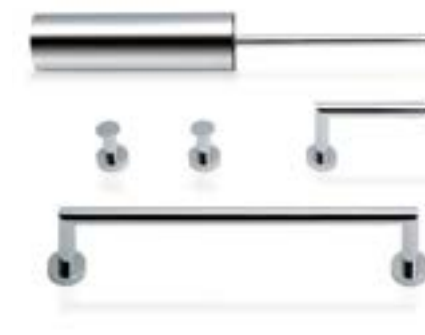

DE~ Die Sätze bestehen aus grundlegendes Artikel, die geklebt oder angeschraubt werden Können.

TA-DUEMILA FIX

TA-DUEMILA FIX BIS
TA-DUEMILA INCOLLO BIS

TA-PICOLA FIX

TA-NAPIE FIX
TA-NAPIE INCOLLO

TA-BAKETO FIX

TA-TACÀ INCOLLO

TA-VENEZIA FIX
TA-VENEZIA INCOLLO

TA-MUCI FIX

TA-SKUARA FIX
TA-SKUARA INCOLLO

KIT TAKE AWAY

Kit disponibili a catalogo di prodotti che consentono di avere tutto quello che serve per la doccia.