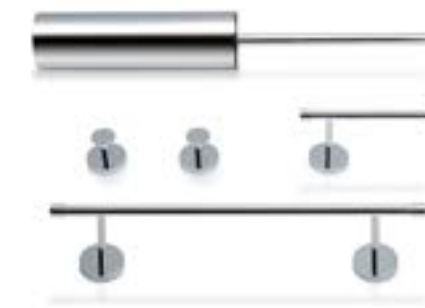

KIT TAKE AWAY

Kit base composti da accessori ad incollo o fissaggio con viti.

EN~ Basic accessories kits, screw of blue fixing.

FR~ Ensembles composé des accessoires de base, pour fixation avec vis ou adhésif 3M.

DE~ Die Sätze bestehen aus grundlegendes Artikel, die geklebt oder angeschraubt werden Können.

TA-DUEMILA FIX

TA-DUEMILA FIX BIS
TA-DUEMILA INCOLLO BIS

TA-PICOLA FIX

TA-NAPIE FIX
TA-NAPIE INCOLLO

TA-BAKETO FIX

TA-TACÀ INCOLLO

TA-VENEZIA FIX
TA-VENEZIA INCOLLO

TA-MUCI FIX

TA-SKUARA FIX
TA-SKUARA INCOLLO

KIT TAKE AWAY

Kit disponibili a catalogo di prodotti che consentono di avere tutto quello che serve per la doccia.