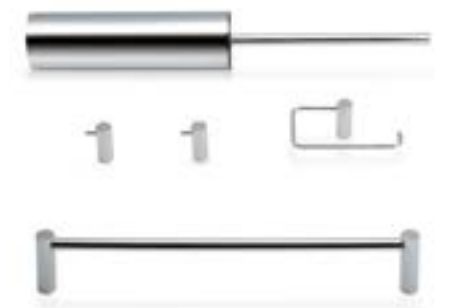

KIT TAKE AWAY

Kit base composti da accessori ad incollo o fissaggio con viti.

EN~ Basic accessories kits, screw of blue fixing.

FR~ Ensembles composé des accessoires de base, pour fixation avec vis ou adhésif 3M.

DE~ Die Sätze bestehen aus grundlegendes Artikel, die geklebt oder angeschraubt werden Können.

TA-DUEMILA FIX

TA-DUEMILA FIX BIS
TA-DUEMILA INCOLLO BIS

TA-PICOLA FIX

TA-NAPIE FIX
TA-NAPIE INCOLLO

TA-BAKETO FIX

TA-TACÀ INCOLLO

TA-VENEZIA FIX
TA-VENEZIA INCOLLO

TA-MUCI FIX

TA-SKUARA FIX
TA-SKUARA INCOLLO

KIT TAKE AWAY

Kit disponibili a catalogo di prodotti che consentono di avere tutto quello che serve per la doccia.