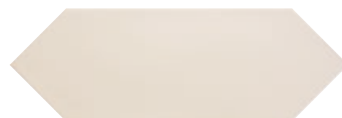

# Kite

10x30 cm.  
4" x 12"

Kite Black / deco Patchwork Kite B&W

EQUIPE

## EQUIPE

6

10x30 cm.  
4" x 12"

**White** 10x30  
22986 EQ-5

**Gesso** 10x30  
22990 EQ-5

**Light Grey** 10x30  
22988 EQ-5

**Caramel** 10x30  
22991 EQ-5

**Dark Grey** 10x30  
22989 EQ-5